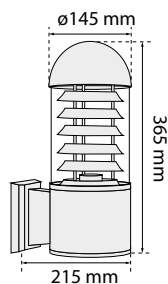

MLX YL 7432 KÜLTÉRI FALI LÁMPATESTEK - FÉNYFORRÁS NÉLKÜL