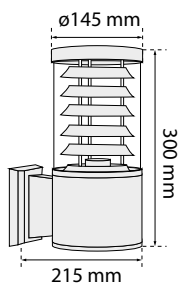

MLX YL 7431 KÜLTÉRI FALI LÁMPATESTEK - FÉNYFORRÁS NÉLKÜL