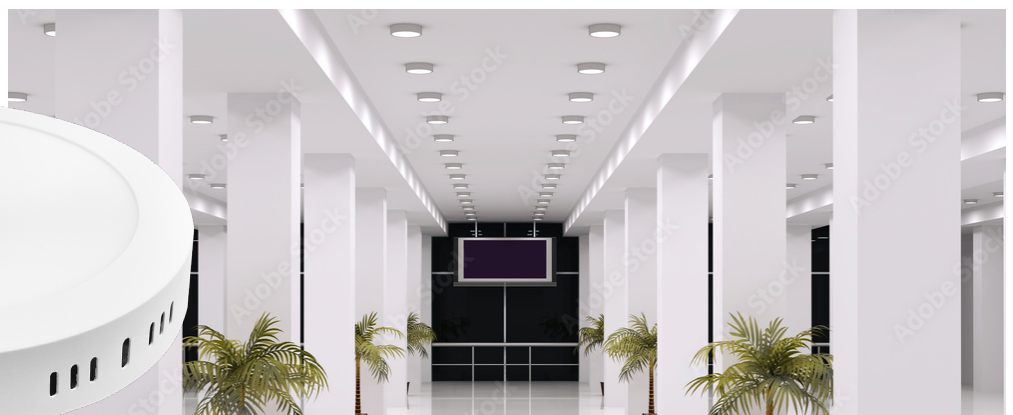

MLX LED RD

mennyezeti/oldalfali
PS búrás alumínium
lámpatestek

Inverterezhető!

IP20

HL kód	TELJESÍTMÉNY	SZÍNHŐMÉRSÉKLET	FÉNYÁRAM	MÉRET	AKCIÓS NETTÓ ÁR
HL0017615	18 W	4000 K	1260 lm	Ø225 x 32 mm	2 116 Ft
HL0017616	24 W	4000 K	1680 lm	Ø300 x 32 mm	2 872 Ft
HL0015578	24 W	3000 K	2160 lm	Ø300 x 32 mm	2 890 Ft

HUNILUX Kft. 1117 Budapest, Hunyadi János út 16.

nagyker@hunilux.hu projekt@hunilux.hu

+36 1 218 2285

www.hunilux.hu

Az ajánlat érvényes visszavonásig.
Az árak az ÁFA-t nem tartalmazzák.