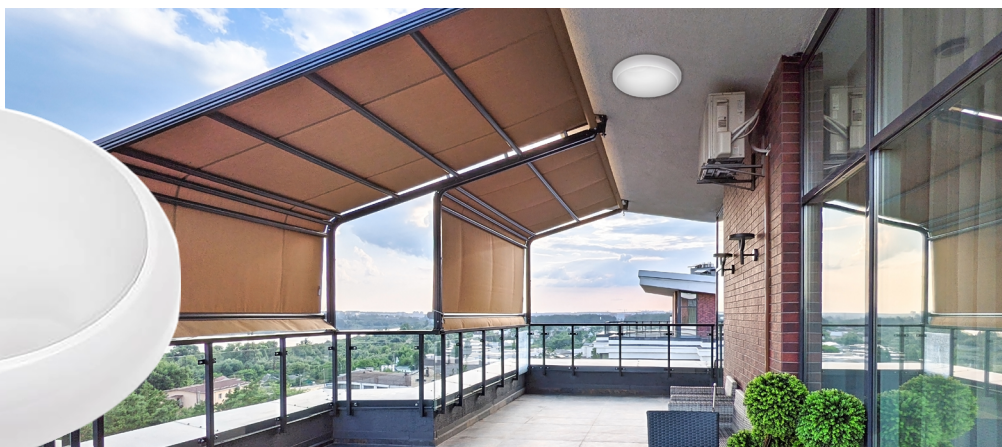

MLX AQ15W LED

mennyezeti/oldalfali
por- és páramentes
PC búrás lámpatestek

Inverterre 1 év garancia!

IP65

HL kód	TELJESÍTMÉNY	SZÍNHŐMÉRSÉKLET	FÉNYÁRAM	MÉRET	AKCIÓS NETTÓ ÁR
HL0017932	15 W	4000 K	1500 lm	Ø350 x 100 mm	4 400 Ft
HL0017933	15 W	4000 K	1500 lm	Ø350 x 100 mm	7 990 Ft

Vészvilágítóként 3 órás áthidalási idő!