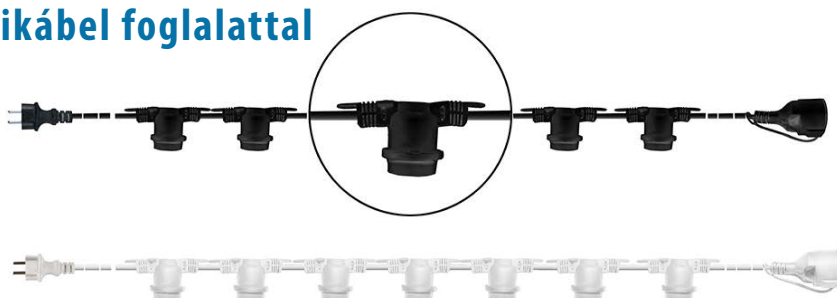

Név	Cikkszám	Hossz	Foglatok száma	Foglatok távolsága	Teljesítmény	Sorolható
DURA CLE2715-S	HL0018496	15000 mm	15 db	800 mm	Max. 25W	Max. 3 szett (45 m)
DURA CLE2715-SWH	HL0018497	15000 mm	15 db	800 mm	Max. 25W	Max. 3 szett (45 m)