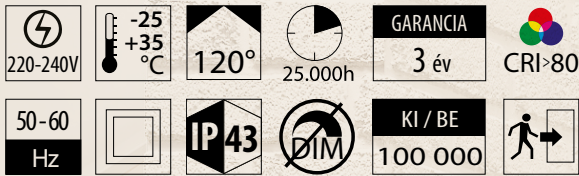

LESELI

SLIM DS

MÉLYSUGÁRZÓ KIVÁLTÁSÁRA ALKALMAS
ULTRAVÉKONY LED LÁMPATEST
INVERTERES KIVITELBEN IS

DURA LESELI SLIM DS LED PANEL

Kód Kivágási méret	HL kód	Teljesítmény	Színhőmérséklet	Fényáram	Méret	
DS04L130T	HL0016629	6 W	3000 K	310 Lm	Ø120x 8,5mm	Ø105
DS04L140T	HL0016630	6 W	4000 K	330 Lm	Ø120x 8,5mm	Ø105
DS04L160T	HL0016631	6 W	6000 K	350 Lm	Ø120x 8,5mm	Ø105
DS08L130T	HL0016632	18 W	3000 K	1230 Lm	Ø225x 8,5mm	Ø203
DS08L140T	HL0016633	18 W	4000 K	1300 Lm	Ø225x 8,5mm	Ø203
DS08L160T	HL0016634	18 W	6000 K	1360 Lm	Ø225x 8,5mm	Ø203
DS10L130T	HL0016635	24 W	3000 K	1710 Lm	Ø295x 8,5mm	Ø280
DS10L140T	HL0016563	24 W	4000 K	1800 Lm	Ø295x 8,5mm	Ø280
DS10L160T	HL0016636	24 W	6000 K	1890 Lm	Ø295x 8,5mm	Ø280

Beépített rugók segítségével egyszerűen szerelhető álmennyezetbe

Anyaga: alumínium öntvény test + UV-álló PC
Szín: fehér

Lapos kialakítás, beépített chip
Működtethető DELTA40D-M szabályzóval

DURA

LAMP

DURA LESELI SLIM LED - KERÉK

Kód	HL kód	Teljesítmény	Színhőmérséklet	Fényáram	Méret	Kivágási méret
D41540SL2	HL0015347	6 W	4000 K	420 Lm	Ø128x 26 mm	Ø113 mm

DURA LESELI SLIM LED - NÉGYSZÖG

Kód	HL kód	Teljesítmény	Színhőmérséklet	Fényáram	Méret	Kivágási méret
D41540QSL2	HL0015349	6 W	4000 K	420 Lm	128x128x 26 mm	114x109 mm
D82540QSL2	HL0015350	18 W	4000 K	1400 Lm	202x202x 26 mm	188x193 mm