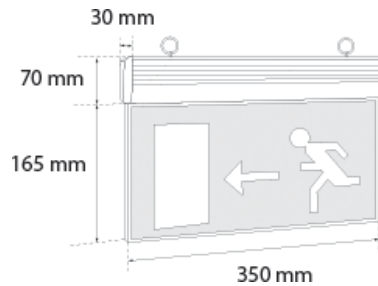

UTOLSÓ DARABOK- UTOLSÓ ÁR! AKCIÓ!

[HL0015782](#)

MLX JM 211LED-A/F KIJÁRATMUTATÓ

Állandó üzemidejű mennyezeti/oldalfali LED
kijáratmutató lámpatest felfele mutató nyíllal

Akciós nettó ár: **5 836 Ft**

Teljesítmény: 3 W
Áthidalási idő: 3 óra