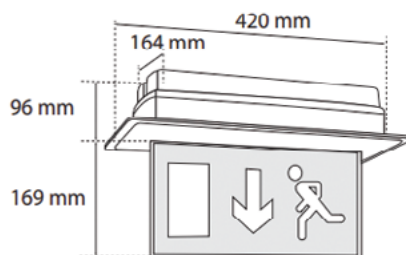

MLX JM 805LED-A KIJÁRATMUTATÓ

Állandó üzemidejű mennyezeti ledes kijáratmutató lámpatest piktogram csomaggal

Akciós nettó ár: **5 276 Ft**

Teljesítmény: 3 W
Áthidalási idő: 3 óra

[HL0009592](#)

MLX JM 803LED-A/L KIJÁRATMUTATÓ