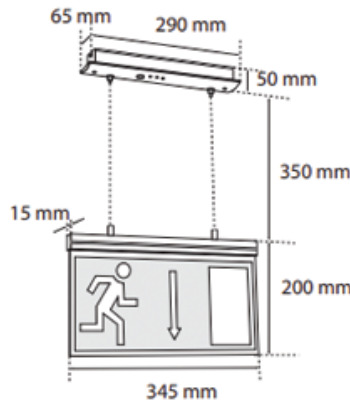

[HL0015783](#)

MLX JM 219LED-A/F

Állandó üzemidejű mennyezeti/álmennyezeti ledes
kijáratmutató lámpatest felfele mutató nyíllal

Akciós nettó ár: **6 494 Ft**

Teljesítmény: 4 W
Áthidalási idő: 3 óra

[HL0009595](#)

MLX JM 219LED-A/O

Állandó üzemidejű mennyezeti/álmennyezeti ledes
kijáratmutató lámpatest oldalra mutató nyíllal

Akciós nettó ár: **6 337 Ft**