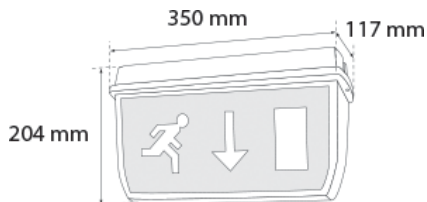

UTOLSÓ DARABOK- UTOLSÓ ÁR! AKCIÓ!

[HL0009583](#)

MLX JM 805LED-K KIJÁRATMUTATÓ

Készenléti üzemidejű mennyezeti ledes kijáratmutató lámpatest piktogram csomaggal

Akciós nettó ár: **5 276 Ft**

[HL0009584](#)

MLX JM 805LED-A KIJÁRATMUTATÓ

Állandó üzemidejű mennyezeti ledes kijáratmutató lámpatest piktogram csomaggal

Akciós nettó ár: **5 276 Ft**

Teljesítmény: 3 W
Áthidalási idő: 3 óra