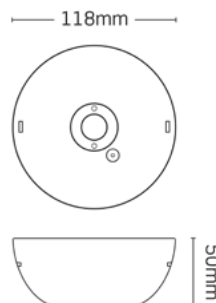

[HL0014528](#)

MLX LDC003 D-C LED ÚTVONAL VILÁGÍTÓ

Folyosó optika, mennyezeti, készenléti, 3W, 3h

Akciós nettó ár: **5 415 Ft**

[HL3002212](#)

MLX LDC003 D LED ÚTVONAL VILÁGÍTÓ

Területoptika, mennyezeti, készenléti, 3W, 3h

Akciós nettó ár: **5 421 Ft**

Teljesítmény: 3 W
Áthidalási idő: 3 óra