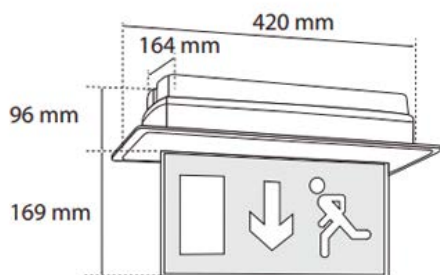

ÖRÖKZÖLDEK AKCIÓS VÁSÁRA

[HL0015783](#)

MLX EM JM 219LED-A/F

Állandó üzemidejű mennyezeti/álmennyezeti ledes kijáratmutató lámpatest **feléle** mutató nyíllal

Akciós nettó ár: **4 700 Ft**

[HL0009592](#)

MLX EM JM 803LED-A/L KIJÁRATMUTATÓ

Állandó üzemidejű álmennyezeti ledes kijáratmutató lámpatest **lefelé** mutató nyíllal

Akciós nettó ár: **4 600 Ft**

[HL0009593](#)

MLX EM JM 803LED-A/O KIJÁRATMUTATÓ

Állandó üzemidejű álmennyezeti ledes kijáratmutató lámpatest **oldalra** mutató nyíllal

Akciós nettó ár: **4 600 Ft**