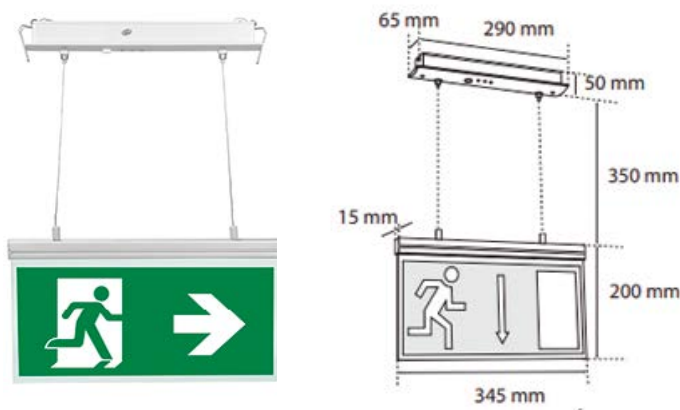

ÖRÖKZÖLDEK AKCIÓS VÁSÁRA

[HL0015783](#)

MLX EM JM 219LED-A/F

Állandó üzemidejű mennyezeti/álmennyezeti ledes kijáratmutató lámpatest **feléle** mutató nyíllal

Akciós nettó ár: **4 700 Ft**