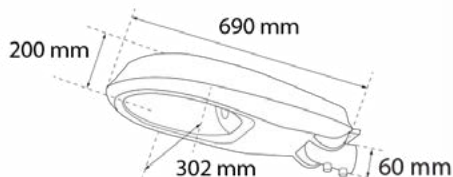

MILX KÜLTÉRI LÁMPAFEJEK

oszlopcsúcsra és karra

MLX ZD792_II ÜRES E40 állítható utcai lámpafej

| Cikkszám | Foglat | Méret | Csatlakozás |
|-----------|--------|----------------|-------------|
| HL0010595 | E40 | 690x302x200 mm | Ø60 mm |

MLX ZD920 ÜRES E40 utcai lámpafej

| Cikkszám | Foglat | Méret | Csatlakozás |
|-----------|--------|----------------|-------------|
| HL0010596 | E40 | 750x350x220 mm | Ø60 mm |

AJÁNLOTT DURA FÉNYFORRÁSOK

| art. | W | ☑ | lm | K | ☐ | PF | Ø |
|----------|----|---------|------|------|------|------|-----|
| L50SEHP4 | 50 | E27/E40 | 4000 | 1800 | 300° | 0,95 | 110 |
| L50SDHP4 | 50 | E27/E40 | 5000 | 2400 | 300° | 0,95 | 110 |
| L5030HP4 | 50 | E27/E40 | 5960 | 3000 | 300° | 0,95 | 110 |
| L5040HP4 | 50 | E27/E40 | 6000 | 4000 | 300° | 0,95 | 110 |
| L5064HP4 | 50 | E27/E40 | 6040 | 6400 | 300° | 0,95 | 110 |
| L70SEHP4 | 70 | E27/E40 | 5600 | 1800 | 300° | 0,95 | 126 |
| L70SDHP4 | 70 | E27/E40 | 6700 | 2400 | 300° | 0,95 | 126 |
| L7030HP4 | 70 | E27/E40 | 7950 | 3000 | 300° | 0,95 | 126 |
| L7040HP4 | 70 | E27/E40 | 8000 | 4000 | 300° | 0,95 | 126 |
| L7064HP4 | 70 | E27/E40 | 8050 | 6400 | 300° | 0,95 | 126 |