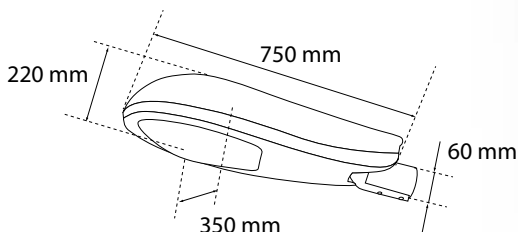

MILX KÜLTÉRI LÁMPAFEJEK

oszlopcsúcsra és karra

MLX ZD792_II ÜRES E40 állítható utcai lámpafej

| Cikkszám | Foglat | Méret | Csatlakozás |
|-----------|--------|----------------|-------------|
| HL0010595 | E40 | 690x302x200 mm | Ø60 mm |

MLX ZD920 ÜRES E40 utcai lámpafej

| Cikkszám | Foglat | Méret | Csatlakozás |
|-----------|--------|----------------|-------------|
| HL0010596 | E40 | 750x350x220 mm | Ø60 mm |

AJÁNLOTT DURA FÉNYFORRÁSOK

| art. | W | ☑ | lm | K | ☐ | PF | Ø |
|----------|----|---------|------|------|------|------|-----|
| L50SEHP4 | 50 | E27/E40 | 4000 | 1800 | 300° | 0,95 | 110 |
| L50SDHP4 | 50 | E27/E40 | 5000 | 2400 | 300° | 0,95 | 110 |
| L5030HP4 | 50 | E27/E40 | 5960 | 3000 | 300° | 0,95 | 110 |
| L5040HP4 | 50 | E27/E40 | 6000 | 4000 | 300° | 0,95 | 110 |
| L5064HP4 | 50 | E27/E40 | 6040 | 6400 | 300° | 0,95 | 110 |
| L70SEHP4 | 70 | E27/E40 | 5600 | 1800 | 300° | 0,95 | 126 |
| L70SDHP4 | 70 | E27/E40 | 6700 | 2400 | 300° | 0,95 | 126 |
| L7030HP4 | 70 | E27/E40 | 7950 | 3000 | 300° | 0,95 | 126 |
| L7040HP4 | 70 | E27/E40 | 8000 | 4000 | 300° | 0,95 | 126 |
| L7064HP4 | 70 | E27/E40 | 8050 | 6400 | 300° | 0,95 | 126 |