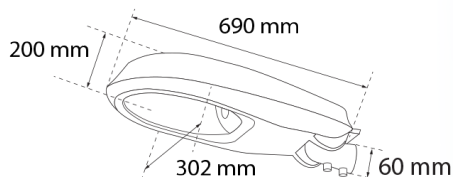

## MLX ZD792\_II ÜRES E40 állítható utcai lámpafej

Cikkszám	Foglat	Méret	Csatlakozás
HL0010595	E40	690x302x200 mm	Ø60 mm

## MLX ZD920 ÜRES E40 utcai lámpafej

Cikkszám	Foglat	Méret	Csatlakozás
HL0010596	E40	750x350x220 mm	Ø60 mm

## AJÁNLOTT DURA FÉNYFORRÁSOK

art.	W	☑	lm	K	☐	PF	Ø
L50SEHP4	50	E27/E40	4000	1800	300°	0,95	110
L50SDHP4	50	E27/E40	5000	2400	300°	0,95	110
L5030HP4	50	E27/E40	5960	3000	300°	0,95	110
L5040HP4	50	E27/E40	6000	4000	300°	0,95	110
L5064HP4	50	E27/E40	6040	6400	300°	0,95	110
L70SEHP4	70	E27/E40	5600	1800	300°	0,95	126
L70SDHP4	70	E27/E40	6700	2400	300°	0,95	126
L7030HP4	70	E27/E40	7950	3000	300°	0,95	126
L7040HP4	70	E27/E40	8000	4000	300°	0,95	126
L7064HP4	70	E27/E40	8050	6400	300°	0,95	126