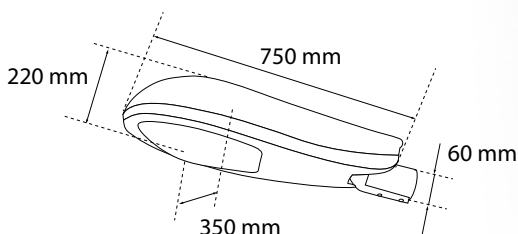

## MLX ZD792\_II ÜRES E40 állítható utcai lámpafej

Cikkszám	Foglat	Méret	Csatlakozás
HL0010595	E40	690x302x200 mm	Ø60 mm

## MLX ZD920 ÜRES E40 utcai lámpafej

Cikkszám	Foglat	Méret	Csatlakozás
HL0010596	E40	750x350x220 mm	Ø60 mm

## AJÁNLOTT DURA FÉNYFORRÁSOK

art.	W	☑	lm	K	☐	PF	Ø
L50SEHP4	50	E27/E40	4000	1800	300°	0,95	110
L50SDHP4	50	E27/E40	5000	2400	300°	0,95	110
L5030HP4	50	E27/E40	5960	3000	300°	0,95	110
L5040HP4	50	E27/E40	6000	4000	300°	0,95	110
L5064HP4	50	E27/E40	6040	6400	300°	0,95	110
L70SEHP4	70	E27/E40	5600	1800	300°	0,95	126
L70SDHP4	70	E27/E40	6700	2400	300°	0,95	126
L7030HP4	70	E27/E40	7950	3000	300°	0,95	126
L7040HP4	70	E27/E40	8000	4000	300°	0,95	126
L7064HP4	70	E27/E40	8050	6400	300°	0,95	126