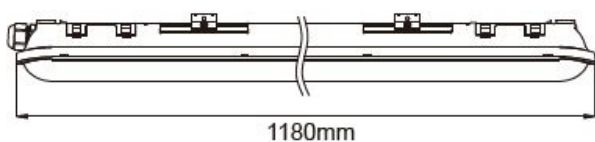

MLX WP UL LED 120-150

POR- ÉS PÁRAMENTES

SOROLHATÓ, INVERTEREZHETŐ LÁMPATESTEK

220-240V
50-60 Hz

GARANCIA
5 év

4000k

PF
0,90

KÓD	CIKKSZÁM	TELJESÍTMÉNY	FÉNYÁRAM	MÉRET
MLX WP-UL 120 LED	HL0017996	32 W	4800 lm	1180x72x61 mm
MLX WP-UL 150 LED	HL0018001	40 W	6000 lm	1480x72x61 mm
MLX WP-UL 150 LED	HL0016939	55 W	8000 lm	1480x72x61 mm
MLX WP-UL 150 LED	HL0018002	75 W	11 000 lm	1480x72x61 mm

150 lm/W **5** év garancia

1180mm