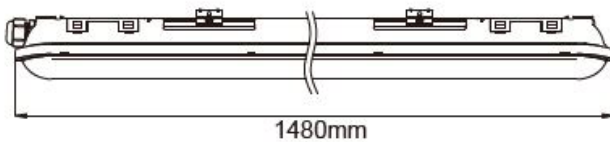

MLX WP UL LED 120-150

POR- ÉS PÁRAMENTES

SOROLHATÓ, INVERTEREZHETŐ LÁMPATESTEK

220-240V
50-60 Hz

GARANCIA
5 év

4000k

PF
0,90

KÓD	CIKKSZÁM	TELJESÍTMÉNY	FÉNYÁRAM	MÉRET
MLX WP-UL 120 LED	HL0017996	32 W	4800 lm	1180x72x61 mm
MLX WP-UL 150 LED	HL0018001	40 W	6000 lm	1480x72x61 mm
MLX WP-UL 150 LED	HL0016939	55 W	8000 lm	1480x72x61 mm
MLX WP-UL 150 LED	HL0018002	75 W	11 000 lm	1480x72x61 mm

150 lm/W **5** év garancia

1180mm

1480mm

HUNILUX Kft. 1117 Budapest, Hunyadi János út 16.

+36 1 218 2285

nagyker@hunilux.hu

www.hunilux.hu