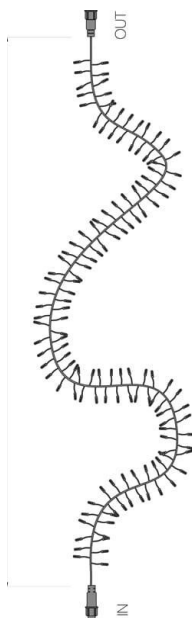

TRONIX TOLDHATÓ FÜZÉR RENDSZER

CLUSTER LIGHTS - sorolható - 2m

Fekete és fehér színben kapható.

A Tronix Pro System Modular 230V részeként csatlakoztatható Cluster Light fényfüzéreket kifejezetten a nagy tárgyak és fák (>3 méter) dekorálására tervezték.

Bemeneti feszültség:	230 V
Teljesítmény:	7 W
Hossz:	200 cm
IP besorolás:	IP65
LED-ek összesen:	120
LED-ek távolsága:	1,67 cm
Anyag:	gumi
Max. sorolható:	20 db
Betáp kábel:	nem tartalmazza
Zárókupakok:	tartalmazza
Csomagolás db/karton:	10 db

Bemeneti feszültség:	230 V
Teljesítmény:	10,5 W
Hossz:	300 cm
IP besorolás:	IP65
LED-ek összesen:	180
LED-ek távolsága:	1,67 cm
Anyag:	gumi
Max. sorolható:	15 db
Betáp kábel:	nem tartalmazza
Zárókupakok:	tartalmazza
Csomagolás db/karton:	10 db