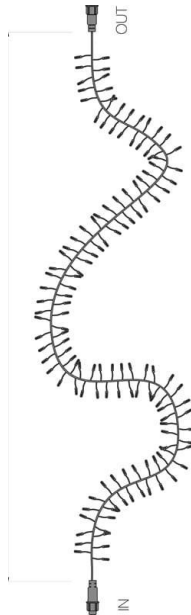

Bemeneti feszültség:	230 V
Teljesítmény:	7 W
Hossz:	200 cm
IP besorolás:	IP65
LED-ek összesen:	120
LED-ek távolsága:	1,67 cm
Anyag:	gumi
Max. sorolható:	20 db
Betáp kábel:	nem tartalmazza
Zárókupakok:	tartalmazza
Csomagolás db/karton:	10 db

TRONIX TOLDHATÓ FÜZÉR RENDSZER

CLUSTER LIGHTS - sorolható - 3m

Karácsonyfák díszítése mellett ajánlott fák, homlokzatok, kapuk, vagy bármilyen egyedi tervezésű térforma dekorálására. Kombinálhatók a Tronix Pro System Modular 230V rendszer többi elemével is.

Bemeneti feszültség:	230 V
Teljesítmény:	10,5 W
Hossz:	300 cm
IP besorolás:	IP65
LED-ek összesen:	180
LED-ek távolsága:	1,67 cm
Anyag:	gumi
Max. sorolható:	15 db
Betáp kábel:	nem tartalmazza
Zárókupakok:	tartalmazza
Csomagolás db/karton:	10 db