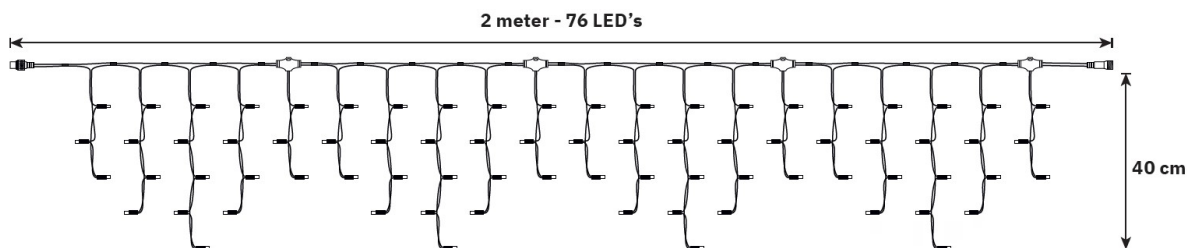

Bemeneti feszültség:	230 V
Teljesítmény:	7 W
Hossz:	200 cm
IP besorolás:	IP65
LED-ek összesen:	120
LED-ek távolsága:	1,67 cm
Anyag:	gumi
Max. sorolható:	20 db
Betáp kábel:	nem tartalmazza
Zárókupakok:	tartalmazza
Csomagolás db/karton:	10 db

Bemeneti feszültség:	230 V
Teljesítmény:	10,5 W
Hossz:	300 cm
IP besorolás:	IP65
LED-ek összesen:	180
LED-ek távolsága:	1,67 cm
Anyag:	gumi
Max. sorolható:	15 db
Betáp kábel:	nem tartalmazza
Zárókupakok:	tartalmazza
Csomagolás db/karton:	10 db

TRONIX TOLDHATÓ FÜZÉR RENDSZER

JÉGCSAP FÜZÉR - 2m x 0,4 m

Sorolható, vízszintes kifeszítéshez önmagában, vagy főkábelekkel kombinálva.

proSYSTEM MODULAR LED 230V

- Bemeneti feszültség: 230 V
- Teljesítmény: 5,5 W
- Hossz: 200 x 40 cm
- IP besorolás: IP65
- Szálak száma: 20
- LED-ek száma/szál: 3 - 4 - 5
- Összes LED / set: 76
- Anyag: gumi
- Max. sorolható: 50 db
- Betáp kábel: nem tartalmazza
- Zárókupakok: tartalmazza
- Csomagolás db/karton: 10 db