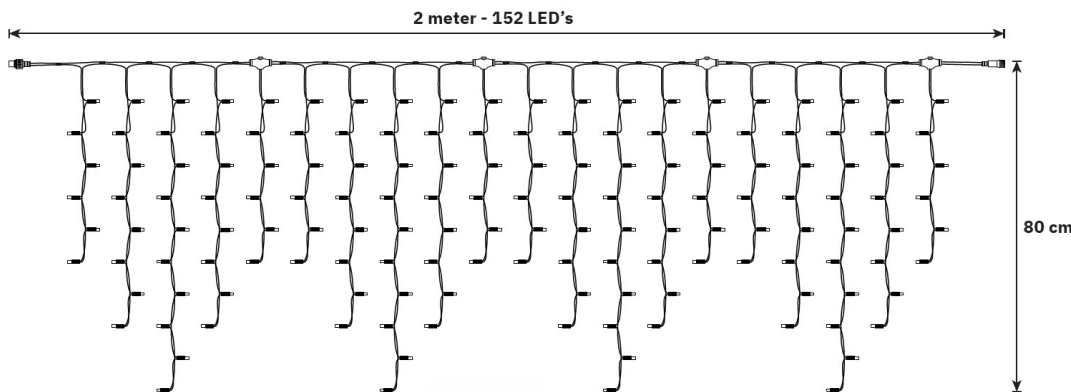

TRONIX TOLDHATÓ FÜZÉR RENDSZER

JÉGCSAP FÜZÉR - 2m x 0,8 m

Sorolható, vízszintes kifeszítéshez önmagában, vagy főkábelekkel kombinálva.

proSYSTEM MODULAR LED 230V

- Bemeneti feszültség: 230 V
- Teljesítmény: 11 W
- Hossz: 200 x 80 cm
- IP besorolás: IP65
- Szálak száma: 20
- LED-ek száma/szál: 6 - 8 - 10
- Összes LED / set: 152
- Anyag: gumi
- Max. sorolható: 25 db
- Betáp kábel: nem tartalmazza
- Zárókupakok: tartalmazza
- Csomagolás db/karton: 10 db

Kód	Cikkszám	Kábelszín	Fényszín	Színhőmérséklet	LED-ek száma
007-050	HL0018643	fekete	hideg fehér	6500 K	152
007-048	HL0016827	fekete	meleg fehér	3000 K	152
007-052	HL0016849	fekete	meleg fehér+	2400 K	152
007-053	HL0016180	fekete	meleg f.(144) & meleg f. VILLOGÓ(8)	3000 K & 3000 K	144/8
007-049	HL0016770	fehér	hideg fehér	6500 K	152
007-058	HL0016204	fehér	meleg fehér	3000 K	152
007-051	HL0018644	fehér	meleg fehér+	2400 K	152
007-054	HL0018645	fehér	meleg f.(144) & meleg f. VILLOGÓ(8)	3000 K & 3000 K	144/8