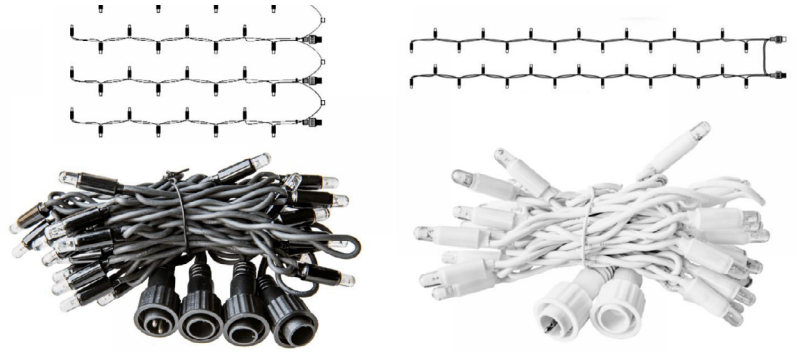

TRONIX Pro System Modular záró fényfüzerek (nem toldható)