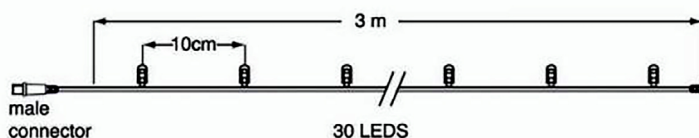

Név	Cikkszám	Teljesítmény	Színhőmérséklet (statikus / villanó)	LED-ek száma (statikus / villanó)	Kábel hossza	Kábel színe
TRO 011-118	HL0016212	2,3 W	3000 K	30	3 m	fekete
TRO 011-125	HL0016848	2,3 W	2400 K	30	3 m	fekete
TRO 011-120 VILLOGÓ	HL0016781	2,3 W	3000 K / 3000 K	30 (27/3)	3 m	fekete
TRO 011-116 VILLOGÓ	HL0018647	2,3 W	2400 K / 6500 K	30 (24/6)	3 m	fekete
TRO 011-128	HL0017416	2,3 W	3000 K	30	3 m	fehér
TRO 011-124	HL0016787	2,3 W	2400 K	30	3 m	fehér
TRO 011-117 VILLOGÓ	HL0018648	2,3 W	2400 K / 6500 K	30 (24/6)	3 m	fehér

Betáp kábelt nem tartalmaz!