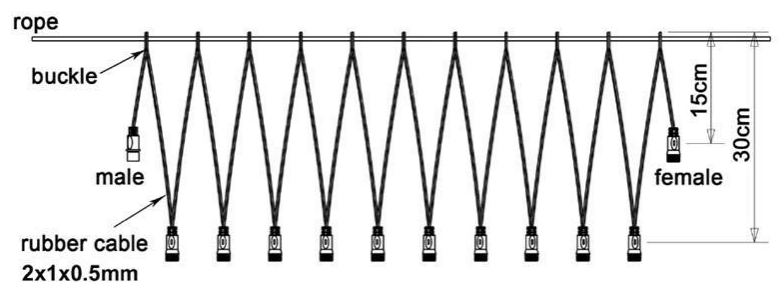

proSYSTEM LED
MODULAR 230V

Cikkszám: [HL0015725](#) Kábel színe: fekete