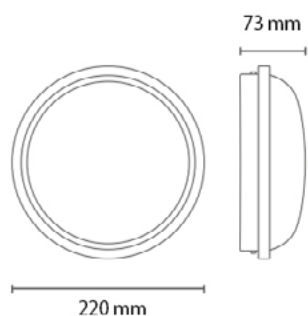

DURA BH20 LED MENNYEZETI LÁMPATESTEK IP65

DURA
LAMP

HL kód	Teljesítmény	Színhőmérséklet	Fényáram	PF	CD
HL0014157	20 W	4000 K	2000 Lm	0,9	560

Lámpatest és búra:
fehér ütésálló műanyag

Késleltetés nélküli bekapcsolás
Vibrálásmentes

Jellemzően szórt világítás,
akár nedves környezetben is