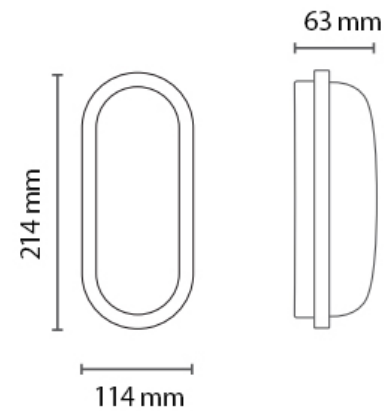

HL kód	Teljesítmény	Színhőmérséklet	Fényáram	PF	CD
HL0014158	15 W	4000 K	1500 Lm	0,9	410

Lámpatest és búra:
fehér ütésálló műanyag

Készlettel nélküli bekapcsolás
Vibrálásmentes

Jellemzően szórt világítás,
akár nedves környezetben is