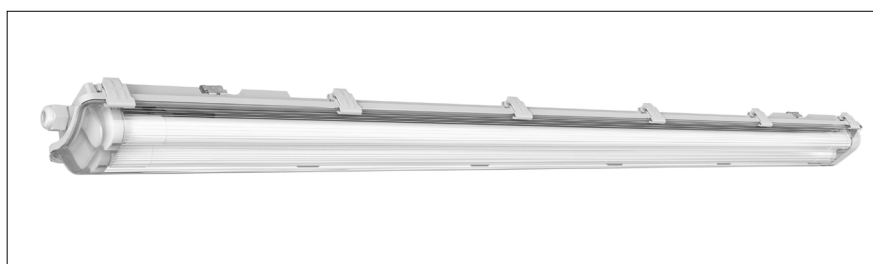

ÚJ TERMÉKEK 2024 DURA LAMP

ÚJ TERMÉKEK 2024 **DURA** LAMP

CSARNOKVILÁGÍTÓK

DURA HB5 STN LED CSARNOKVILÁGÍTÓK Ø280 mm - Ø320 mm				
80 W	13000 lm	4000 K	IP65	5 év garancia
140 W	22000 lm			
170 W	27000 lm			
200 W	32000 lm			

DURA HB6 CCTD10 LED CSARNOKVILÁGÍTÓK Ø320 mm - Ø360 mm				
140 W	22000 lm	CCT 3000 K	IP65	5 év garancia
200 W	32000 lm	4000 K		
		5000 K		

H-1117 Budapest, Hunyadi János út 16.
+36 1 218 2285 nagyker@hunilux.hu www.hunilux.hu

MEGNÉZEM AZ ÚJ
DURA CSARNOKVILÁGÍTÓKAT

ÚJ TERMÉKEK 2024 **DURA** LAMP

POR- ÉS PÁRAMESTES LÁMPATESTEK

DURA SM CCT LED POR-ÉS PÁRAMESTES ILÁMPATESTEK

Hossz: 600 mm - 1500 mm között

9-18 W
40 W
60 W

2700 lm
6000 lm
9000 lm

IP65

2 év
garancia

ÚJ TERMÉKEK 2024 DURA LAMP

POR- ÉS PÁRAMESTES LÁMPATESTEK LED FÉNYCSÖVEL

DURA S1T LED POR-ÉS PÁRAMENTES LÁMPATESTEK G13

1 fénycsöves Hossz: 665 mm - 1575 mm között

10 W 20 W 22 W	715 lm - 1830 lm	3000 K 4000 K	IP65	4 év garancia
----------------------	---------------------	------------------	------	------------------