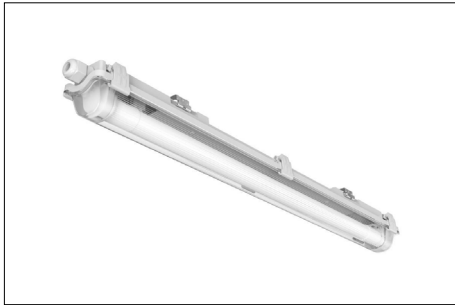

ÚJ TERMÉKEK 2024 DURA LAMP

ÚJ TERMÉKEK 2024 **DURA** LAMP

CSARNOKVILÁGÍTÓK

DURA HB5 STN LED CSARNOKVILÁGÍTÓK Ø280 mm - Ø320 mm				
80 W	13000 lm	4000 K	IP65	5 év garancia
140 W	22000 lm			
170 W	27000 lm			
200 W	32000 lm			

IP65

2 év
garancia

ÚJ TERMÉKEK 2024 DURA LAMP

POR- ÉS PÁRAMESTES LÁMPATESTEK LED FÉNYCSÖVEL

DURA S1T LED POR-ÉS PÁRAMENTES LÁMPATESTEK G13

1 fénycsöves Hossz: 665 mm - 1575 mm között

10 W 20 W 22 W	715 lm - 1830 lm	3000 K 4000 K	IP65	4 év garancia
----------------------	---------------------	------------------	------	------------------

DURA S2T LED POR-ÉS PÁRAMENTES LÁMPATESTEK 2xG13

2 fénycsöves Hossz: 665 mm - 1575 mm között

20 W 40 W 44 W	1425 lm - 3700 lm	3000 K 4000 K (6000K is elérhető)	IP65	4 év garancia
----------------------	----------------------	--	------	------------------

ÚJ TERMÉKEK 2024 DURA LAMP

POR- ÉS PÁRAMESTES LÁMPATESTEK FÉNYFORRÁS NÉLKÜL

DURA S1T L2 LED POR-ÉS PÁRAMENTES G13
1 foglalat Hossz: 665 mm - 1575 mm között

FÉNYCSÖVET NEM TARTALMAZ

IP65

2 év
garancia

DURA S2T L2 LED POR-ÉS PÁRAMENTES 2xG13
2 foglalat Hossz: 665 mm - 1575 mm között