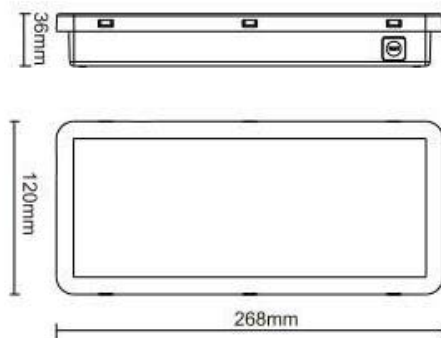

Sugárzási szög: 120 °
Színvisztaadási fokozat: CRI≥80
Üzemi hőmérséklet: 0 °C /+40 °C
Kapcsolási mód:
állandó / készenléti
Áthidalási idő: 3 óra

Szerelhető:
- süllyesztve
- falon kívül
- függesztve
Ház anyaga: ABS
Búra anyaga: PC