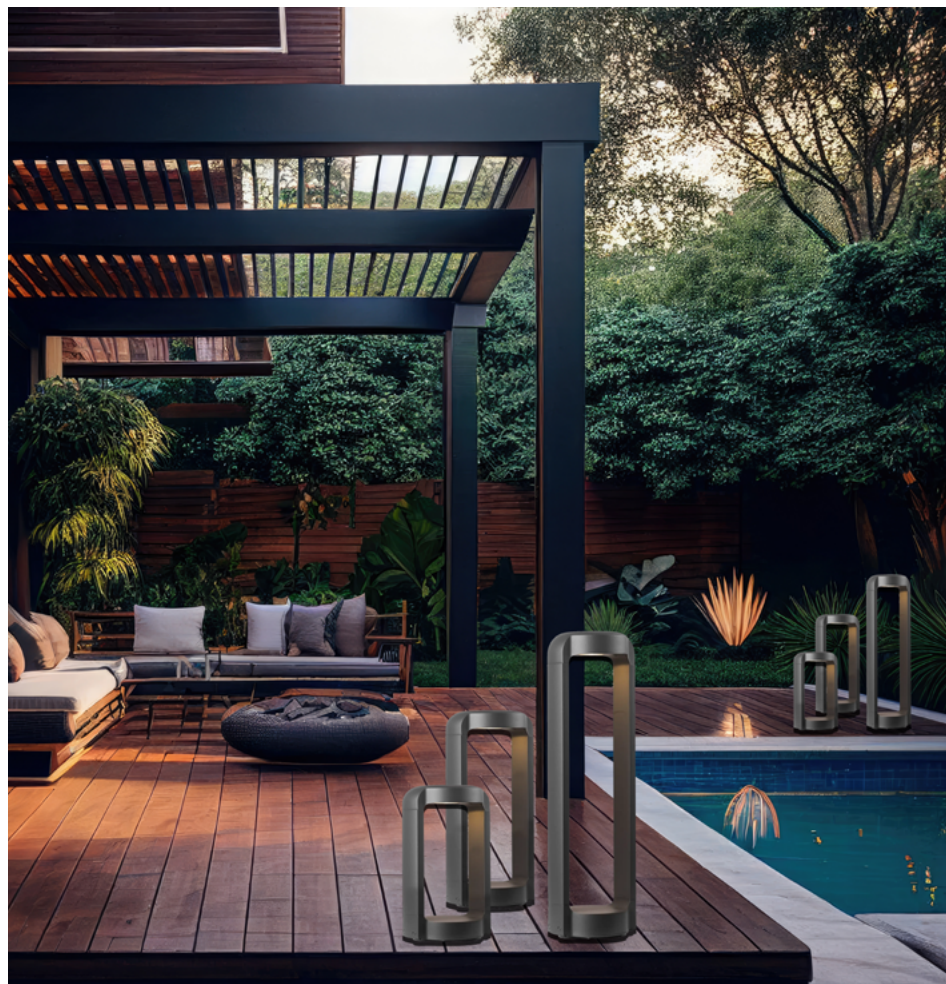

Fényáram: 495 lm

HL0018214

FALILÁMPA

Méret: 152x121x800 mm

Anyaga: alumínium

Teljesítmény: 7 W

Fényáram: 495 lm

KERTI ÁLLÓLÁMPÁK ÉS FALILÁMPÁK IP54