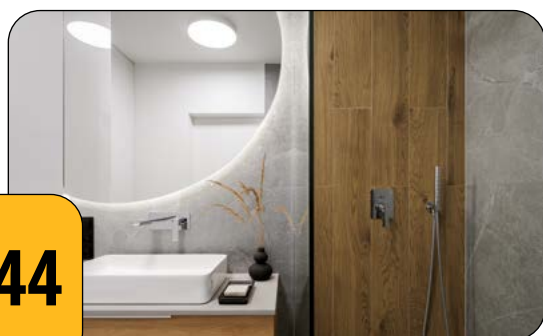

Lámpatest és búra anyaga: PC

**AKCIÓS
NETTÓ ÁR**

HL0016947	12 W	800 lm	3000 K	Ø 220 x 62 mm	~~5 130 Ft~~	2 129 Ft
HL0016948	12 W	800 lm	4000 K	Ø 220 x 62 mm	~~5 130 Ft~~	2 872 Ft
HL0016949	15 W	1000 lm	3000 K	Ø 220 x 62 mm	~~5 130 Ft~~	2 228 Ft
HL0016950	15 W	1000 lm	4000 K	Ø 220 x 62 mm	~~5 130 Ft~~	2 996 Ft
HL0016951	18 W	1200 lm	3000 K	Ø 280 x 62 mm	~~7 043 Ft~~	2 941 Ft
HL0016952	18 W	1200 lm	4000 K	Ø 280 x 62 mm	~~7 043 Ft~~	3 960 Ft
HL0016953	24 W	1600 lm	3000 K	Ø 280 x 62 mm	~~7 463 Ft~~	3 132 Ft
HL0016954	24 W	1600 lm	4000 K	Ø 280 x 62 mm	~~7 463 Ft~~	4 215 Ft
HL0016955	30 W	2400 lm	4000 K	Ø 330 x 73 mm	~~9 590 Ft~~	5 435 Ft
HL0016956	36 W	2880 lm	4000 K	Ø 330 x 73 mm	~~10 010 Ft~~	5 667 Ft

Az ajánlat érvényes a készlet erejéig. Az árak az ÁFA-t nem tartalmazzák.