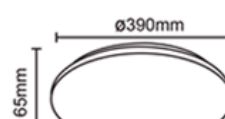

MLX LEDA R LED

PC bűrés LED lámpatestek

ENERGIATAKARÉKOS!

ÚJ
termék!

Kód	HL kód	Teljesítmény	Színhőmérséklet	Fényáram	PF	EMERGENCY	
MLX LEDA R LED	HL0016938	14 W	3000/4000/6500 K CCT	1050 Lm	0,5	⊗	Ø257x65 mm
MLX LEDA R LED	HL0016937	20 W	3000/4000/6500 K CCT	1500 Lm	0,5	⊗	Ø290x65 mm
MLX LEDA R LED	HL0016935	24 W	3000/4000/6500 K CCT	1920 Lm	0,5	⊗	Ø340x65 mm
MLX LEDA R LED	HL0016615	32 W	4000 K	2560 Lm	0,9	⊙	Ø390x65 mm
MLX LEDA R LED	HL0016936	42 W	3000 K	3360 Lm	0,9	⊙	Ø480x65 mm

14W

20W

24W

32W

42W