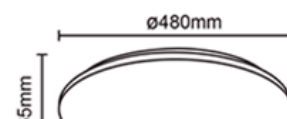

MLX LEDA R LED

PC bűrés LED lámpatestek

ENERGIATAKARÉKOS!

ÚJ
termék!

Kód	HL kód	Teljesítmény	Színhőmérséklet	Fényáram	PF	EMERGENCY	
MLX LEDA R LED	HL0016938	14 W	3000/4000/6500 K CCT	1050 Lm	0,5	⊗	Ø257x65 mm
MLX LEDA R LED	HL0016937	20 W	3000/4000/6500 K CCT	1500 Lm	0,5	⊗	Ø290x65 mm
MLX LEDA R LED	HL0016935	24 W	3000/4000/6500 K CCT	1920 Lm	0,5	⊗	Ø340x65 mm
MLX LEDA R LED	HL0016615	32 W	4000 K	2560 Lm	0,9	⊙	Ø390x65 mm
MLX LEDA R LED	HL0016936	42 W	3000 K	3360 Lm	0,9	⊙	Ø480x65 mm

14W

20W

24W

32W

42W