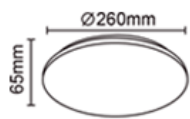

**MLX LEDA R LED****PC bűrés LED lámpatestek****ENERGIATAKARÉKOS!****ÚJ**  
termék!

Kód	HL kód	Teljesítmény	Színhőmérséklet	Fényáram	PF	EMERGENCY	
MLX LEDA R LED	<a href="#">HL0016938</a>	14 W	3000/4000/6500 K CCT	1050 Lm	0,5	⊗	Ø257x65 mm
MLX LEDA R LED	<a href="#">HL0016937</a>	20 W	3000/4000/6500 K CCT	1500 Lm	0,5	⊗	Ø290x65 mm
MLX LEDA R LED	<a href="#">HL0016935</a>	24 W	3000/4000/6500 K CCT	1920 Lm	0,5	⊗	Ø340x65 mm
MLX LEDA R LED	<a href="#">HL0016615</a>	32 W	4000 K	2560 Lm	0,9	⊙	Ø390x65 mm
MLX LEDA R LED	<a href="#">HL0016936</a>	42 W	3000 K	3360 Lm	0,9	⊙	Ø480x65 mm