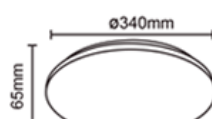

MLX LEDA R LED

PC bűrés LED lámpatestek

ENERGIATAKARÉKOS!

ÚJ
termék!

Kód	HL kód	Teljesítmény	Színhőmérséklet	Fényáram	PF	EMERGENCY	
MLX LEDA R LED	HL0016938	14 W	3000/4000/6500 K CCT	1050 Lm	0,5	⊗	Ø257x65 mm
MLX LEDA R LED	HL0016937	20 W	3000/4000/6500 K CCT	1500 Lm	0,5	⊗	Ø290x65 mm
MLX LEDA R LED	HL0016935	24 W	3000/4000/6500 K CCT	1920 Lm	0,5	⊗	Ø340x65 mm
MLX LEDA R LED	HL0016615	32 W	4000 K	2560 Lm	0,9	⊙	Ø390x65 mm
MLX LEDA R LED	HL0016936	42 W	3000 K	3360 Lm	0,9	⊙	Ø480x65 mm

14W

20W

24W

32W

42W