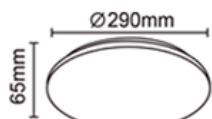

MLX LEDA R LED

PC bűrés LED lámpatestek

ENERGIATAKARÉKOS!

ÚJ
termék!

Kód	HL kód	Teljesítmény	Színhőmérséklet	Fényáram	PF	EMERGENCY	
MLX LEDA R LED	HL0016938	14 W	3000/4000/6500 K CCT	1050 Lm	0,5	⊗	Ø257x65 mm
MLX LEDA R LED	HL0016937	20 W	3000/4000/6500 K CCT	1500 Lm	0,5	⊗	Ø290x65 mm
MLX LEDA R LED	HL0016935	24 W	3000/4000/6500 K CCT	1920 Lm	0,5	⊗	Ø340x65 mm
MLX LEDA R LED	HL0016615	32 W	4000 K	2560 Lm	0,9	⊙	Ø390x65 mm
MLX LEDA R LED	HL0016936	42 W	3000 K	3360 Lm	0,9	⊙	Ø480x65 mm

14W

20W

24W

32W

42W