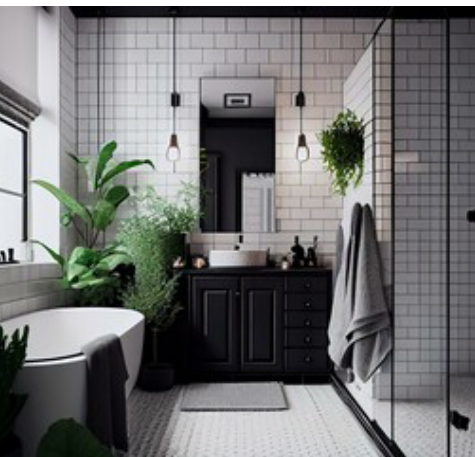

2024 JANUÁRTÓL
OLCSÓBB!

Szerződött partnereink bejelentkezést követően fogják látni a kedvezményes árakat!

MLX SENSO LED OLDALFALI LÁMPATEST BEÉPÍTETT MOZGÁSÉRZÉKELŐVEL

20W 1600LM 4000K IP65 fehér, ovál 145x270x81 mm

Cikkszám: [HL0018133](#)

Nettó listaár: **6 250 Ft** Míusz a szerződésben meghatározott kedvezmény!

220-240V
50-60 Hz

25.000h

GARANCIA
2 év

4000k

MLX SENSO LED OLDALFALI LÁMPATEST BEÉPÍTETT MOZGÁSÉRZÉKELŐVEL

20W 1600LM 4000K IP65 fehér, kerek Ø220x78 mm

Cikkszám: [HL0018134](#)

Nettó listaár: **7 241 Ft** Míusz a szerződésben meghatározott kedvezmény!