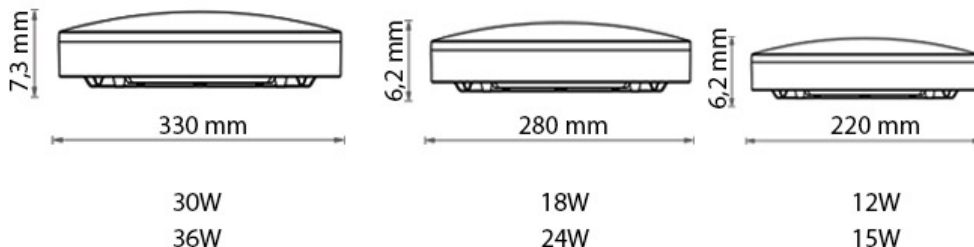

MLX TYPO R LED

mennyezeti/oldalfali
PC búrás lámpatestek

IP44

Cikkszám	Teljesítmény	Színhőmérséklet	Fényáram	Méret	Új akciós nettó ár
HL0016947	12 W	3000 K	800 lm	Ø220x62 mm	3 340 Ft
HL0016948	12 W	4000 K	800 lm	Ø220x62 mm	3 340 Ft
HL0016949	15 W	3000 K	1000 lm	Ø220x62 mm	3 340 Ft
HL0016950	15 W	4000 K	1000 lm	Ø220x62 mm	3 340 Ft
HL0016951	18 W	3000 K	1200 lm	Ø280x62 mm	4 488 Ft
HL0016952	18 W	4000 K	1200 lm	Ø280x62 mm	4 488 Ft
HL0016953	24 W	3000 K	1600 lm	Ø280x62 mm	4 785 Ft
HL0016954	24 W	4000 K	1600 lm	Ø280x62 mm	4 540 Ft
HL0016955	30 W	4000 K	2400 lm	Ø330x73 mm	6 602 Ft
HL0016956	36 W	4000 K	2880 lm	Ø330x73 mm	7 266 Ft