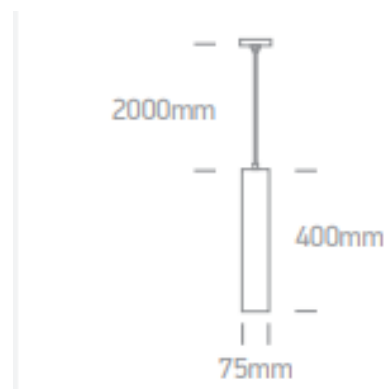

one
LIGHT

230 V
50 Hz

GARANCIA
5 év

| | KÓD | CIKKSZÁM | TELJESÍTMÉNY | FOGLALAT | ANYAGA | MÉRET |
|--|-------------|---------------------------|--------------|----------|-----------|------------|
|  | 12105E1/W/B | HL0017041 | 10 W | GU10 | alumínium | Ø60x150 mm |
|  | 12105E2/W/B | HL0017042 | 10 W | GU10 | alumínium | Ø60x300 mm |
|  | 12105E3/W/B | HL0017043 | 10 W | GU10 | alumínium | Ø60x500 mm |
|  | 12105M/W | HL0017114 | 10 W | GU10 | alumínium | Ø75x135 mm |
|  | 12105MA/W | HL0017113 | 10 W | GU10 | alumínium | Ø75x250 mm |

230 V
50 Hz

GU10

GARANCIA
5 év

| KÓD | CIKKSZÁM | TELJESÍTMÉNY | FOGLALAT | ANYAGA | MÉRET |
|-----------|---------------------------|--------------|----------|-----------|------------|
| 63105MA/W | HL0017112 | 10 W | GU10 | alumínium | Ø75x400 mm |

230 V
50 Hz

CRI>80

GARANCIA
2 év

INTEGRÁLT LED

Anyaga: acél,+alumínium+akril

| | KÓD | CIKKSZÁM | TELJESÍTMÉNY | SZÍNHŐMÉR- SÉKLET | FÉNYÁRAM | MÉRET |
|--|---------------|---------------------------|--------------|----------------------|----------|-----------------|
| | 61086A/W | HLO017762 | 29 W | 3000 K | 1740 lm | 245x1400 mm |
| | 63062/BS | HLO017672 | 36 W | 3000 K | 1800 lm | 820x320x1500 mm |
| | G2144NB/BGL/W | HLO017305 | 50 W | 3000 K | 3000 lm | Ø610x1200 mm |
| | 63050/B | HLO017242 | 40 W | 3000 K | 2250 lm | Ø700x1200 mm |