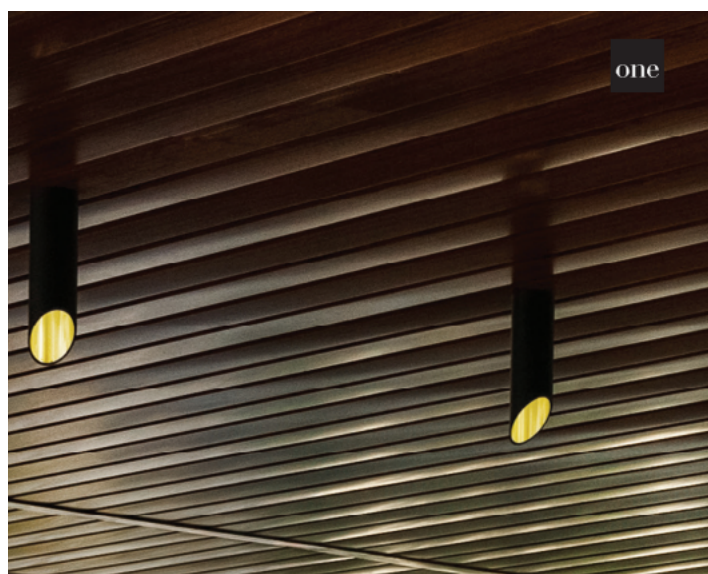

one
LIGHT

230 V
50 Hz

GARANCIA
5 év

| | KÓD | CIKKSZÁM | TELJESÍTMÉNY | FOGLALAT | ANYAGA | MÉRET |
|--|-------------|---------------------------|--------------|----------|-----------|------------|
|  | 12105E1/W/B | HL0017041 | 10 W | GU10 | alumínium | Ø60x150 mm |
|  | 12105E2/W/B | HL0017042 | 10 W | GU10 | alumínium | Ø60x300 mm |
|  | 12105E3/W/B | HL0017043 | 10 W | GU10 | alumínium | Ø60x500 mm |
|  | 12105M/W | HL0017114 | 10 W | GU10 | alumínium | Ø75x135 mm |
|  | 12105MA/W | HL0017113 | 10 W | GU10 | alumínium | Ø75x250 mm |