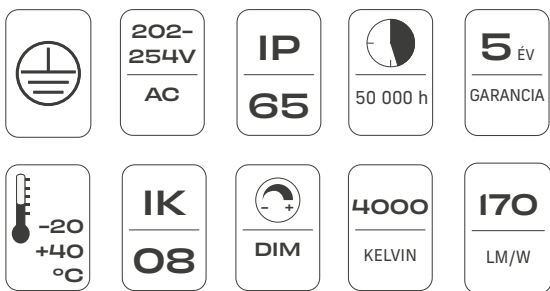

MLX HB TITAN PRO LED CSARNOKVILÁGÍTÓK

170
LM/W

5 ÉV
GARANCIA

Kiváló fénytechnikai paraméterek mellett, stabil, mégis elegáns kialakítás a speciális felületkezelésnek köszönhetően. Az integrált ADC12 présöntvény alumínium ház elősegíti a jó hőelvezetést, ami hosszú élettartamot tesz lehetővé.

MODELL	CIKKSZÁM	TELJESÍTMÉNY	FÉNYÁRAM	FÉNYHASZNOSÍTÁS	SZÍNHŐMÉRSÉKLET	SUGÁRZÁSI SZÖG	MÉRET	AKCIÓS NETTÓ ÁR
MLX TITAN LED 100W 120°	HL0017093	100 W	17 000 lm	170 lm/W	4000 K	120 °	Ø 290x128 mm	19 901 Ft 14 105 Ft
MLX TITAN LED 150W 90°	HL3002579	150 W	25 500 lm	170 lm/W	4000 K	90 °	Ø 350x134 mm	23 941 Ft 16 993 Ft
MLX TITAN LED 150W 120°	HL0017094	150 W	25 500 lm	170 lm/W	4000 K	120 °	Ø 350x134 mm	23 941 Ft 16 993 Ft
MLX TITAN LED 200W 90°	HL0017336	200 W	34 000 lm	170 lm/W	4000 K	90 °	Ø 400x154 mm	29 541 Ft 20 976 Ft
MLX TITAN LED 200W 120°	HL3002580	200 W	34 000 lm	170 lm/W	4000 K	120 °	Ø 400x154 mm	29 541 Ft 20 976 Ft

Az ajánlat érvényes a készlet erejéig. Az árak az ÁFA-t nem tartalmazzák.

PHILIPS Xitanium

nagy hatékonyságú tápegység

Bemeneti feszültség:

90-305VAC 50-60HZ

A hatásfok 95%

PF>0,95

Túlfeszültség elleni védelem 4KV

Az ajánlat érvényes a készlet erejéig. Az árak az ÁFA-t nem tartalmazzák.

TÁPEGYSÉG

Bemeneti feszültség:

90-305VAC 50-60HZ

A hatásfok 95%

PF>0,95

Túlfeszültség elleni védelem 4KV

TARTOZÉKOK