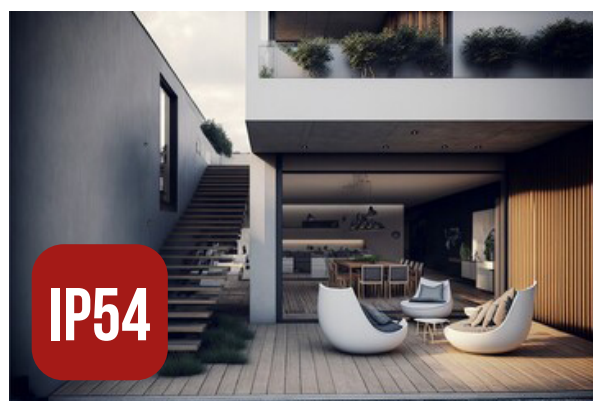

AKCIÓ

Az **MLX SENSO LED** oldalfali lámpatestek leggyakoribb felhasználási területei:

- lépcsőházak, előterek bejáratok
- kocsifeljárók, garázsok
- mosókonyhák, mosdók, egyéb közösségi terek
- gardrobok, tároló helységek
- pincék, folyosók

Cikkszám	HL0018131
Teljesítmény	14 W
Fényáram	1000 lm
Színhőmérséklet	4000 K
IP védettség	IP54
Méret	119 x 212 x 60,5 mm

Akciós nettó ár:
2 800 Ft

220-240V
50-60 Hz

GARANCIA
2 év

Cikkszám	HL0018132
Teljesítmény	14 W
Fényáram	1000 lm
Színhőmérséklet	4000 K
IP védettség	IP54
Méret	Ø215 x 80 mm

Akciós nettó ár:
2 940 Ft

220-240V
50-60 Hz

GARANCIA
2 év

HUNILUX Kft. 1117 Budapest, Hunyadi János út 16. +36 1 218 2285
nagyker@hunilux.hu projekt@hunilux.hu www.hunilux.hu