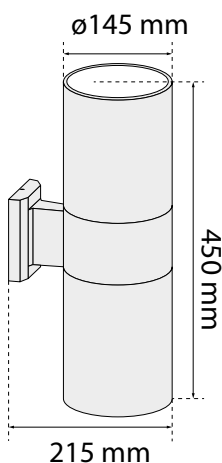

Kód	HL kód	Foglalat	Szín
MLX YL 7094 2XE27 MS	HL0010004	2xE27	matt ezüst

Direkt / Indirekt (kétoldalas)
FÉNYFORRÁST NEM TARTALMAZ.

GARANCIA
1 év

Nettó akciós ár:

10 557 Ft