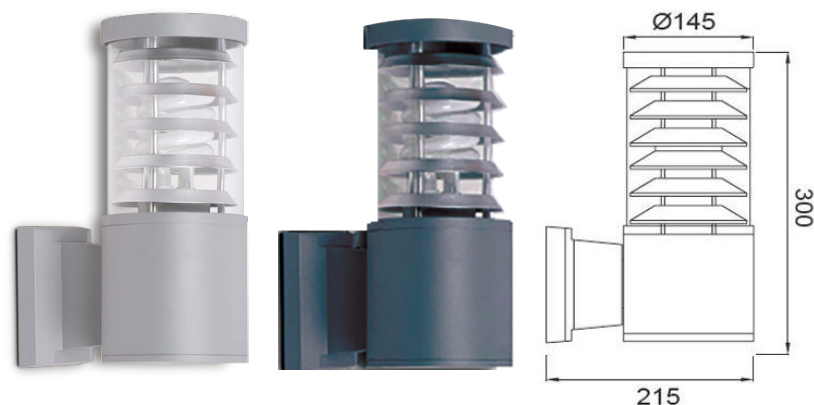

Nettó akciós ár:

4 472 Ft

HUNILUX Kft. 1117 Budapest, Hunyadi János út 16.
+36 1 218 2285 nagyker@hunilux.hu www.hunilux.hu

Az ajánlat érvényes a készlet erejéig.
Az árak az ÁFA-t nem tartalmazzák.