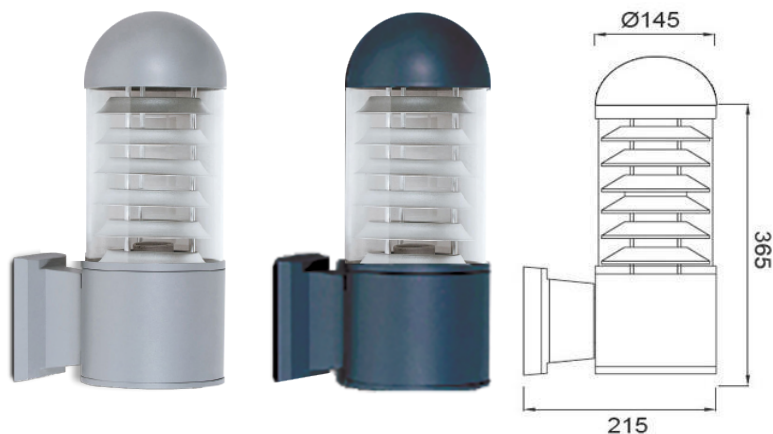

MLX YL

Kültéri fali lámpatestek

| | Kód | Cikkszám | Foglalat | Szín |
|---|----------------------|---------------------------|----------|---------------|
|  | | | | |
|  | | | | |
| 230 V 50 Hz | | | | |
|  | | | | |
| E 27 | | | | |
|  | | | | |
| IP54 | | | | |
|  | | | | |
|  | | | | |
| | MLX YL 7432RD E27 MS | HL0010018 | E27 | matt ezüst |
| | MLX YL 7432RD E27 MG | HL0010019 | E27 | grafit szürke |

FÉNYFORRÁST NEM TARTALMAZ.

GARANCIA

1 év

Nettó akciós ár:

4 477 Ft

| | Kód | Cikkszám | Foglalat | Szín |
|---|---------------------|---------------------------|----------|---------------|
|  | | | | |
|  | | | | |
| 230 V 50 Hz | | | | |
|  | | | | |
| E 27 | | | | |
|  | | | | |
| IP54 | | | | |
|  | | | | |
|  | | | | |
| | MLX YL 7431D E27 MS | HL0009983 | E27 | matt ezüst |
| | MLX YL 7431D E27 MG | HL0009984 | E27 | grafit szürke |