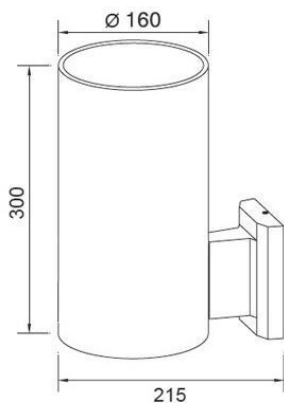

| Kód | HL kód | Foglalat | Szín |
|--------------------|---------------------------|----------|---------------|
| MLX YL 7075 E27 MS | HL3001837 | E27 | matt ezüst |
| MLX YL 7075 E27 MG | HL3001836 | E27 | grafit szürke |