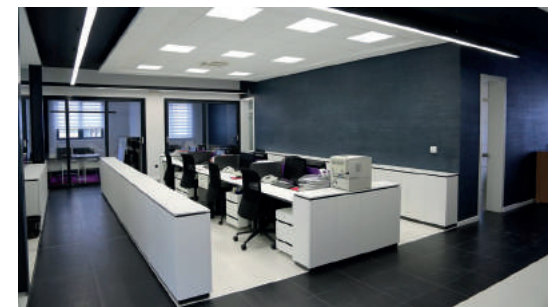

# BIURO/OFFICE

profesjonalne oświetlenie powierzchni biurowych

ponad **20 lat** doświadczenia i obecności na rynku

Oświetlenie przestrzeni biurowych to nie tylko konieczność wynikająca z przepisów. Ma ono zapewniać również kilka istotnych rzeczy: bezpieczeństwo pracowników na stanowiskach pracy, bezpieczeństwo i swobodę w poruszaniu się po obiekcie. Dobrze dobrane oświetlenie podnosi wydajność, zmniejsza efekt zmęczenia podczas pracy, umożliwia pracę po zachodzie słońca co przekłada się na maksymalne wykorzystanie możliwości budynku.

Dobrze zaprojektowane oświetlenie to nie tylko aspekt użytkowy. Będzie ono podkreślać prestiż przestrzeni takich sale konferencyjne, pokoje spotkań, co przekłada się na ogólną ocenę firmy. Przed projektowaniem oświetlenia w biurach możemy przeprowadzić inwentaryzację obecnego oświetlenia, dopasować projekt do oczekiwań architektów wnętrz, przeprowadzić próby oświetleniowe.