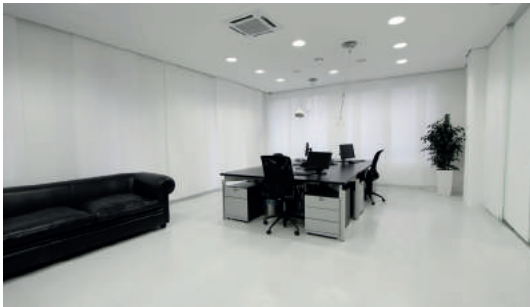

# BIURO/OFFICE

profesjonalne oświetlenie powierzchni biurowych

ponad **20 lat** doświadczenia i obecności na rynku

Oświetlenie przestrzeni biurowych to nie tylko konieczność wynikająca z przepisów. Ma ono zapewniać również kilka istotnych rzeczy: bezpieczeństwo pracowników na stanowiskach pracy, bezpieczeństwo i swobodę w poruszaniu się po obiekcie. Dobrze dobrane oświetlenie podnosi wydajność, zmniejsza efekt zmęczenia podczas pracy, umożliwia pracę po zachodzie słońca co przekłada się na maksymalne wykorzystanie możliwości budynku.

Dobrze zaprojektowane oświetlenie to nie tylko aspekt użytkowy. Będzie ono podkreślać prestiż przestrzeni takich sale konferencyjne, pokoje spotkań, co przekłada się na ogólną ocenę firmy. Przed projektowaniem oświetlenia w biurach możemy przeprowadzić inwentaryzację obecnego oświetlenia, dopasować projekt do oczekiwań architektów wnętrz, przeprowadzić próby oświetleniowe.