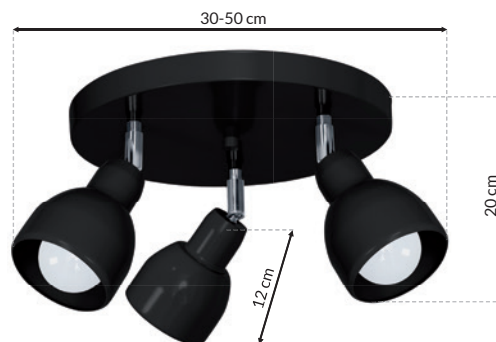

SHB PIK BLACK - MLP9687

SHW PIK WHITE - MLP9682

3xE27 60W