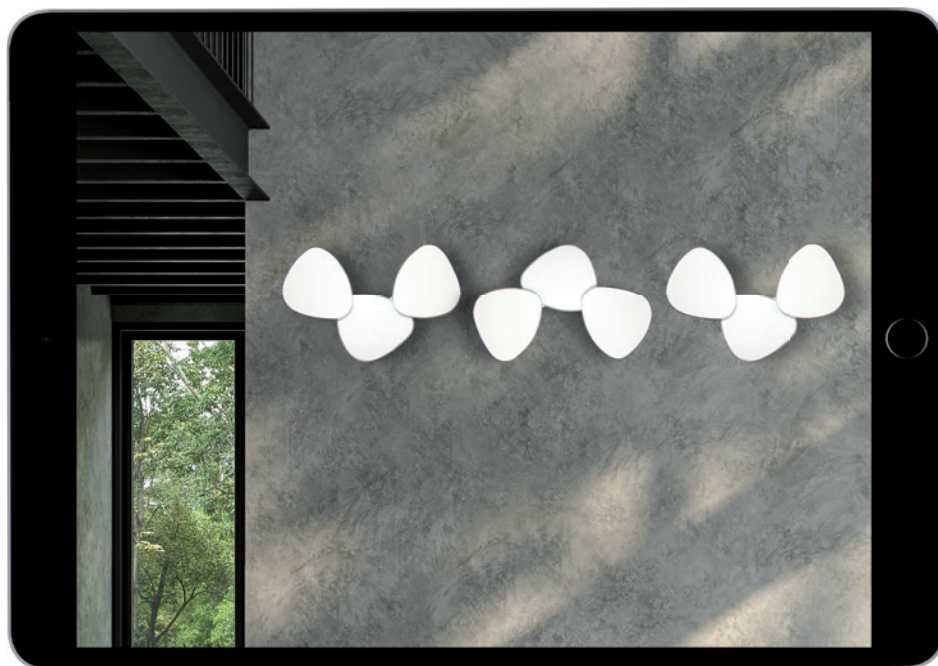

[www.e-projektant.com](http://www.e-projektant.com)

MW 360° - ML3731

LED 6W LED

☀️ 360lm, 4000K

W ZESTAWIE  
INCLUDED

METAL + SZKŁO  
METAL + GLASS

Sam zaprojektuj oświetlenie w swoim domu  
Design Lighting in your interior yourself  
[www.e-projektant.com](http://www.e-projektant.com)