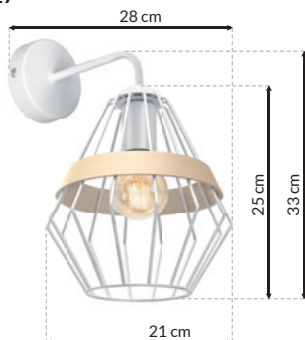

- MB NWD CLIFF BLACK - MLP5523
- MW NWD CLIFF WHITE - MLP5517
- 1xE27 60W