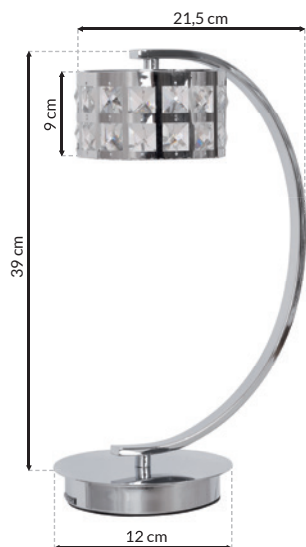

CH ALEX - ML173

LED 5W LED

☀️ 350lm