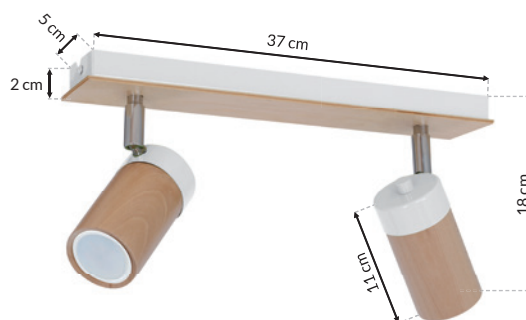

SHB **NWD** BARON BLACK - MLP9014

SHW **NWD** BARON WHITE - MLP9008

2xGU10 8W