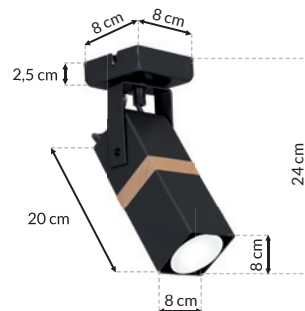

MB **NWD** VIDAR BLACK - MLP5400

MW **NWD** VIDAR WHITE - MLP5405

1xGU10 8W