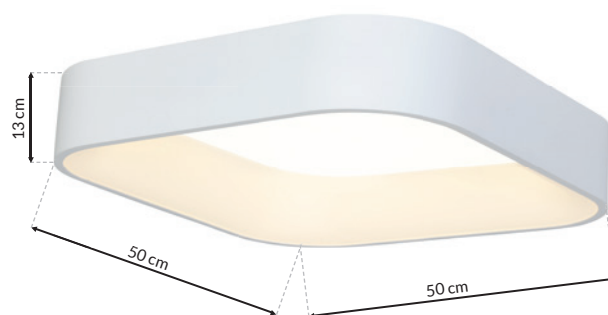

**MB** ASTRO BLACK - ML570

**MW** ASTRO WHITE - ML569

**LED** 24W LED

**☀** 1680lm, 4000K

**MB** ASTRO BLACK - ML6356

**MW** ASTRO WHITE - ML6355

**LED** 24W LED

**☀** 1680lm, 4000K