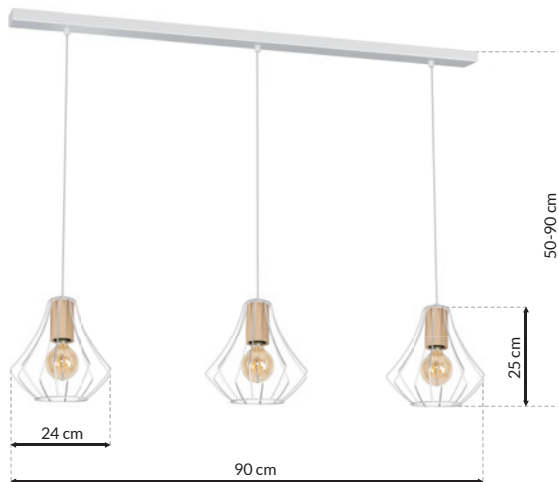

- MB NWD WILL BLACK - MLP4191
- MW NWD WILL WHITE - MLP4182
- 3xE27 60W