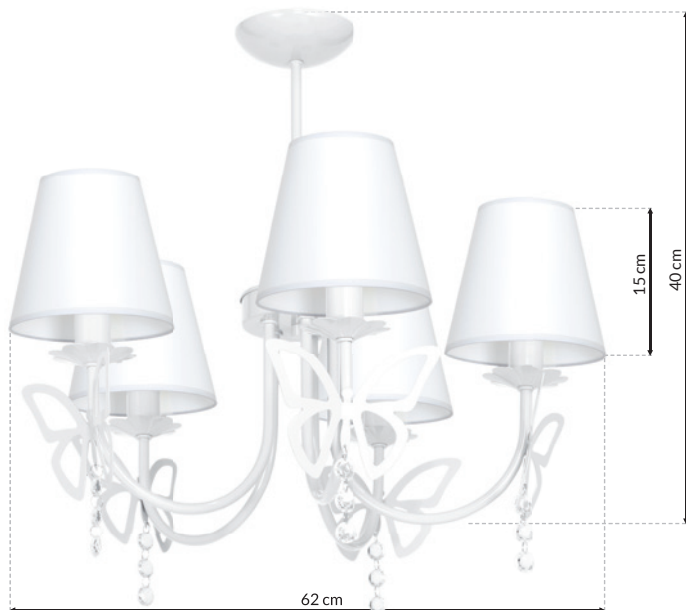

MP CHARLOTTE PINK - MLP4215

MW CHARLOTTE WHITE - MLP4976

1xE14 40W

MP CHARLOTTE PINK - MLP4217

MW CHARLOTTE WHITE - MLP4978

5xE14 40W

MP CHARLOTTE PINK - MLP4216

MW CHARLOTTE WHITE - MLP4977