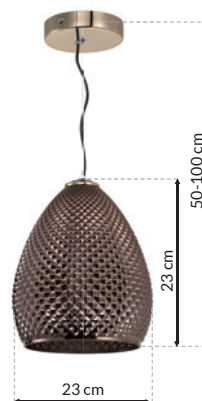

E27

INTERNAL PROTECTION IP20

EKZA1169

**CH** FIJI - ML5545  
 1xE27 60W

**GLD** FIJI - ML5548  
 1xE27 60W

**MB** FIJI - ML5546  
 1xE27 60W

**RG** FIJI - ML5547  
 1xE27 60W

 BRAK W ZESTAWIE NOT INCLUDED