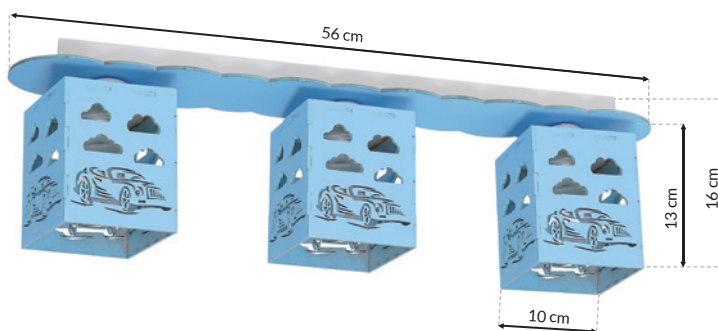

SHW MBL RALLY - MLP6482

3xE27 60W