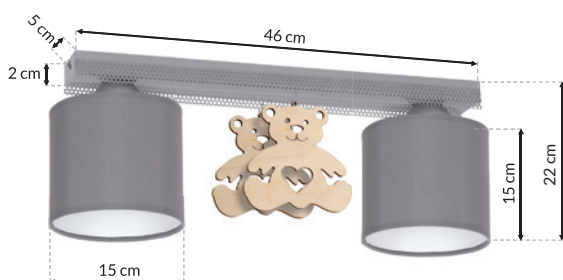

3xE27 60W

MG NWD MIŚ - MLP4964

2xE27 60W

MG NWD MIŚ - MLP4965

3xE27 60W

Sam zaprojektuj oświetlenie w swoim domu  
Design Lighting in your interior yourself  
[www.e-projektant.com](http://www.e-projektant.com)