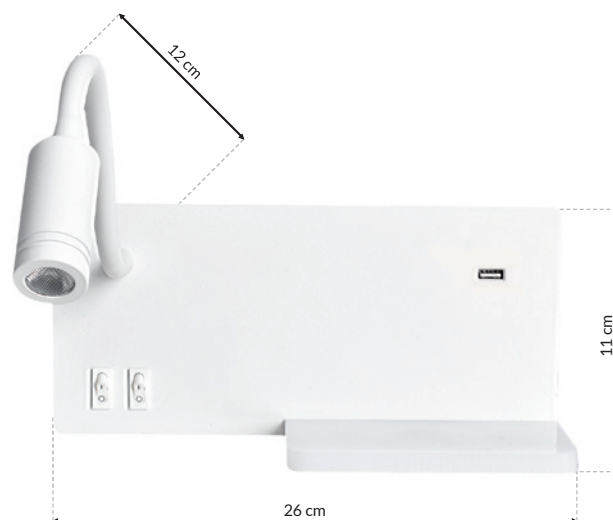

**MB** SHELF - ML6344

**LED** 4W+5W+2W LED

 800lm, 4000K

 USB 2A

**MW** SHELF - ML6343

**LED** 4W+5W+2W LED

 800lm, 4000K

 USB 2A