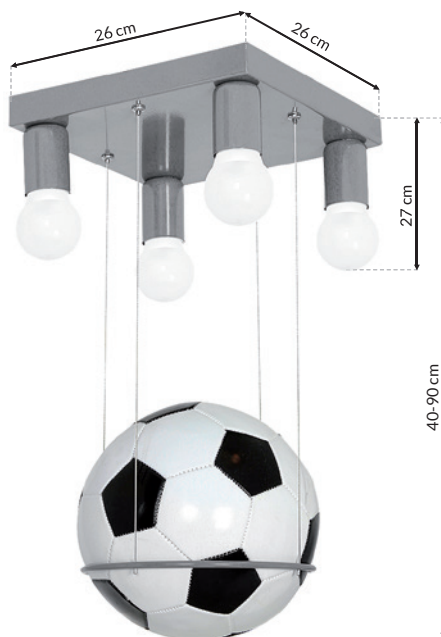

MG FOOTBALL - MLP942

4xE27 60W