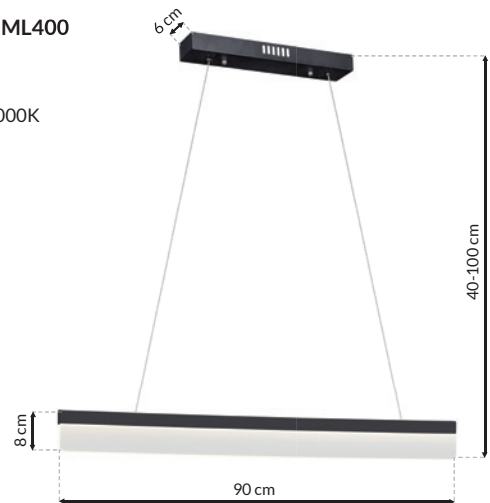

SB BEAM - ML400

- 18W LED
- 1260lm, 4000K