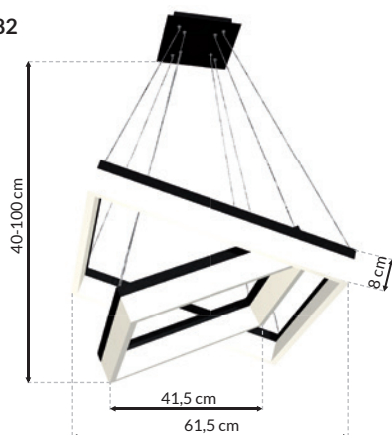

SB NERO - ML082

- 80W LED
- 5600lm, 4000K