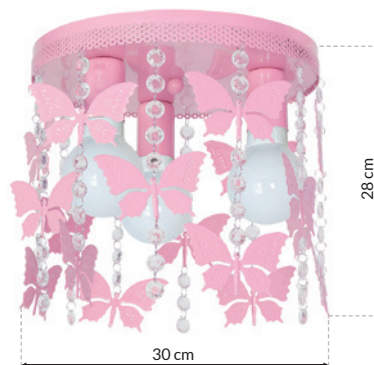

MDP ANGELICA - MLP1166

3xE27 60W

MP ANGELICA - MLP1165

3xE27 60W

MG ANGELICA - MLP1167

3xE27 60W

MW ANGELICA - MLP1164

3xE27 60W