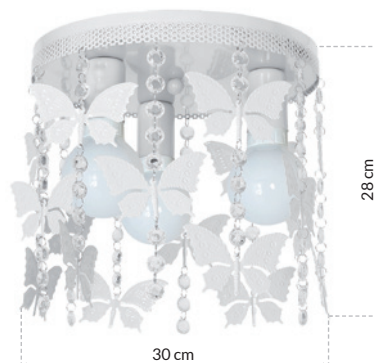

MDP ANGELICA - MLP1166

3xE27 60W

MP ANGELICA - MLP1165

3xE27 60W

MG ANGELICA - MLP1167

3xE27 60W

MW ANGELICA - MLP1164

3xE27 60W