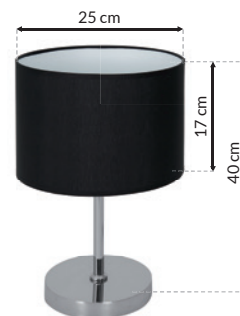

B **CH** CASINO - ML6381

W **CH** CASINO - ML6375

1xE27 60W