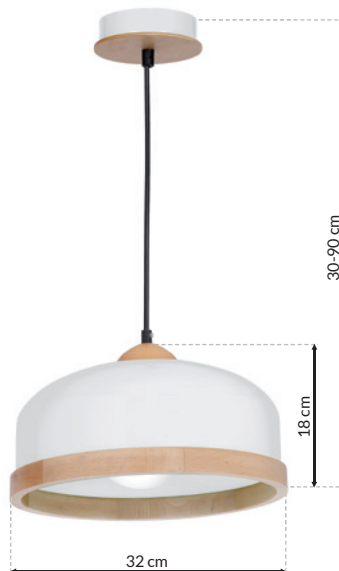

1xE27 60W

BRAK W ZESTAWIE NOT INCLUDED

METAL + DREWNO METAL + WOOD

RECOMMENDED LIGHT

E27  
INTERNAL PROTECTION IP20  
EKZA3591

Sam zaprojektuj oświetlenie w swoim domu  
Design Lighting in your interior yourself  
[www.e-projektant.com](http://www.e-projektant.com)