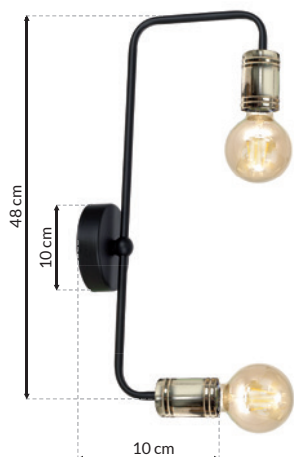

**MB** **GLO** DYLAN - MLP4804

2xE27 60W

**MB** **GLO** DYLAN - MLP4808

1xE27 60W

**MB** **GLO** DYLAN - MLP4805

1xE27 60W

**MB** **GLO** DYLAN - MLP4803

1xE27 60W