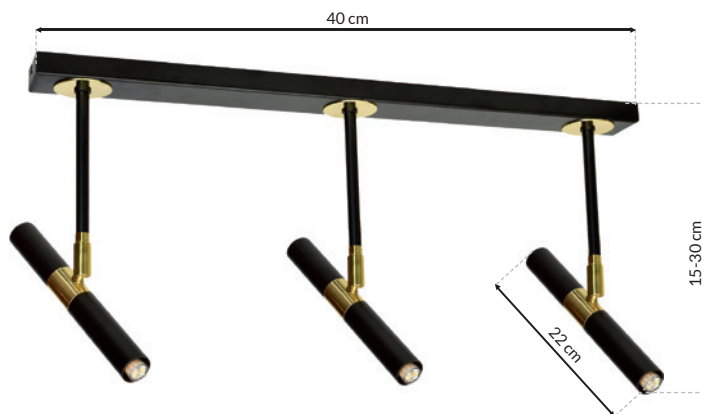

MB **GLD** MONZA - MLP6335

LED 3x8W G9 LED

☀ 1920lm, 3000K