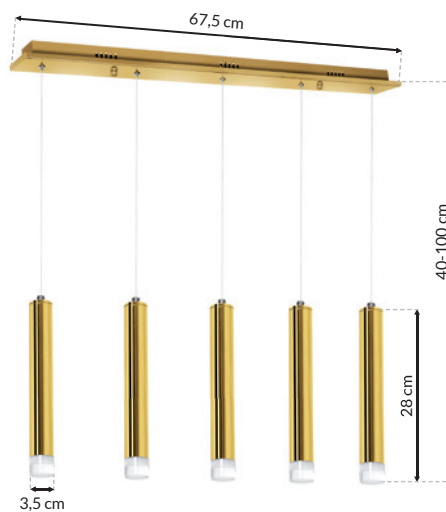

GOLDIE - ML5715

LED 25W LED

1750lm, 4000K