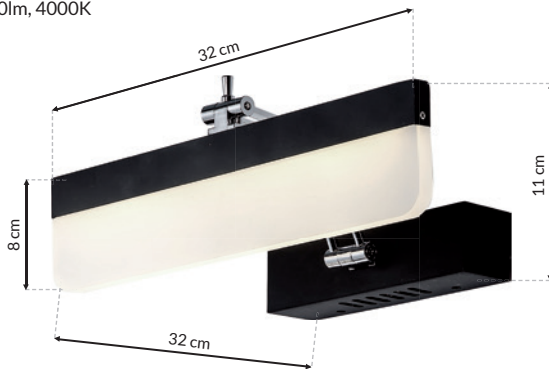

LED 24W LED

☀️ 1440lm, 4000K

Sam zaprojektuj oświetlenie w swoim domu  
 Design Lighting in your interior yourself  
[www.e-projektant.com](http://www.e-projektant.com)

**SB BEAM - ML302**

-  6W LED
-  420lm, 4000K