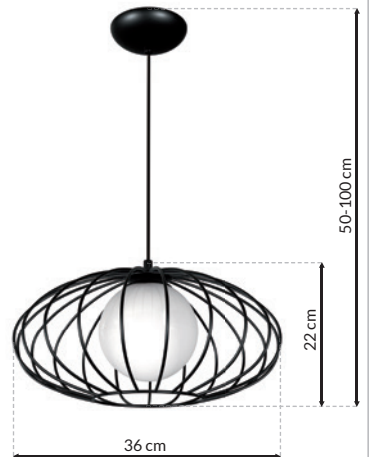

RECOMMENDED  
LIGHT

E14

INTERNAL  
PROTECTION IP20

EKZA1915

**MB** KRONOS BLACK - MLP4422

1xE14 40W

**MB** KRONOS BLACK - MLP4430

1xE14 40W