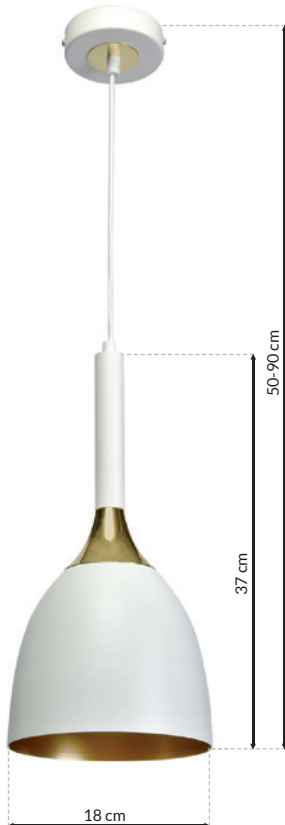

MB GLD CLARK - MLP6221

MW GLD CLARK - MLP6219

1xE27 60W