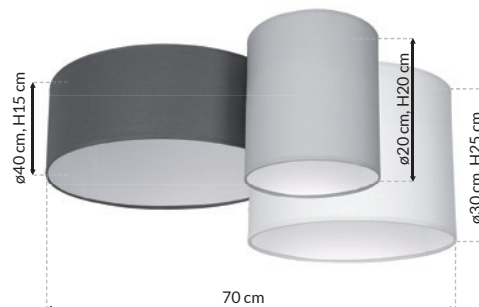

STAN - MLP6459

3xE27 60W

BRAK W ZESTAWIE
NOT INCLUDED

METAL + TKANINA
METAL + TEXTILE