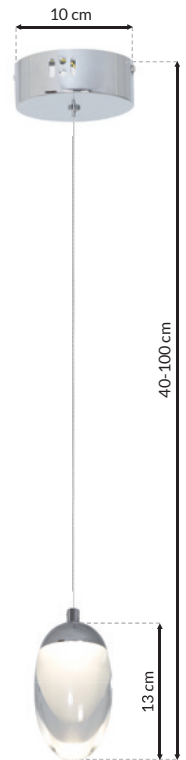

CH OVO - ML426

LED 5W LED

350lm, 4000K