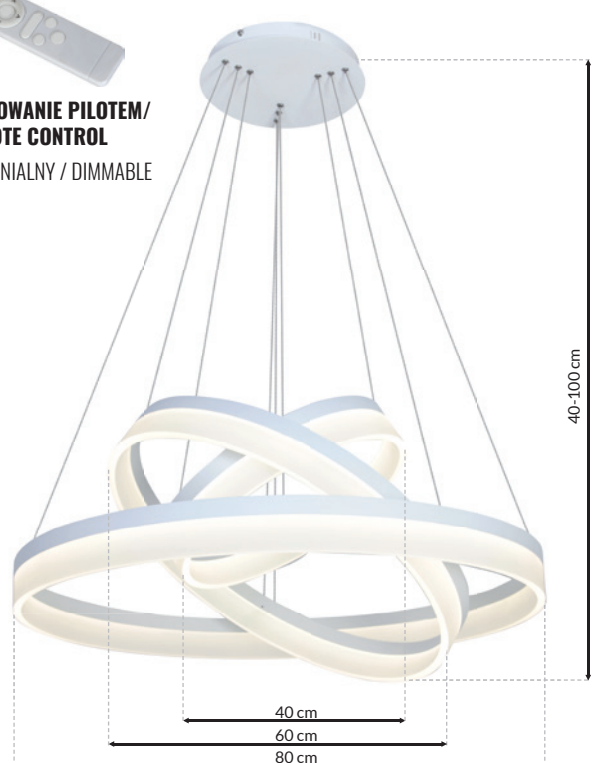

SW RING - ML065

-  60W LED
-  4200lm, 4000K

STEROWANIE PILOTEM/  
REMOTE CONTROL

SW RING - ML4080

-  114W LED
-  7980lm, 4000K

STEROWANIE PILOTEM/  
REMOTE CONTROL  
ŚCIEMNIALNY / DIMMABLE

Sam zaprojektuj oświetlenie w swoim domu  
Design Lighting in your interior yourself  
[www.e-projektant.com](http://www.e-projektant.com)