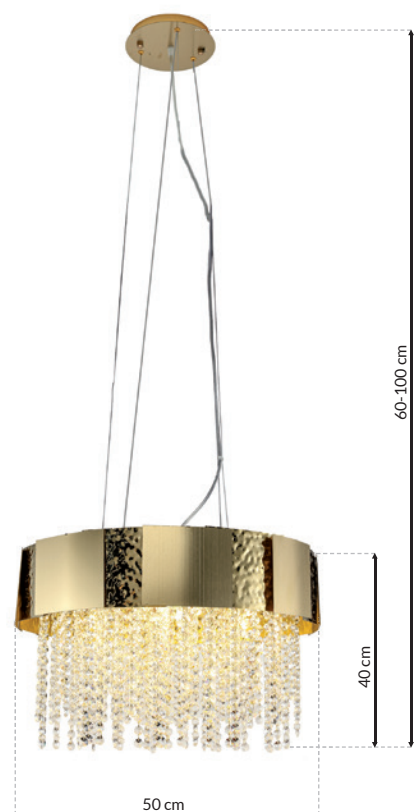

ASTOR - ML5729

8xGU10 8W