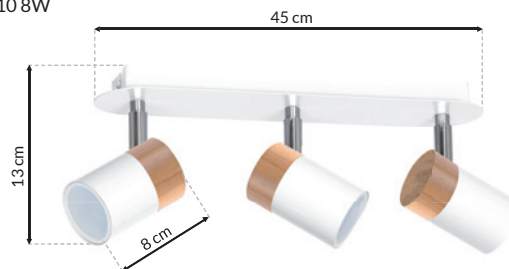

2xGU10 8W

SHW CH JOKER WHITE - MLP900

SHW GLD JOKER WHITE GOLDEN - MLP6130

SHW NWD JOKER WHITE WOOD - MLP6300

3xGU10 8W

Sam zaprojektuj oświetlenie w swoim domu  
Design Lighting in your interior yourself  
[www.e-projektant.com](http://www.e-projektant.com)