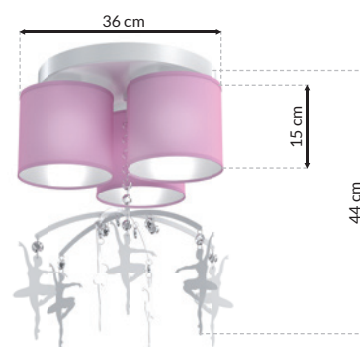

MW BALETNICA PINK - MLP4973

MW BALETNICA WHITE - MLP4968

3xE27 60W