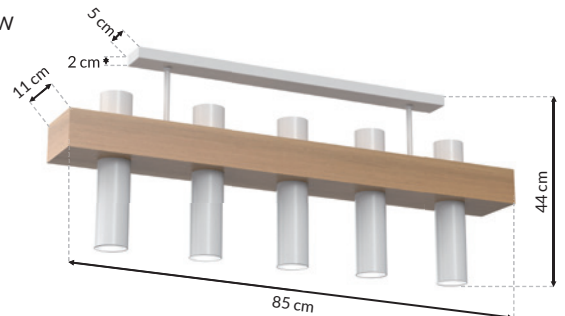

SHW NWD WEST WHITE - MLP5504

3xGU10 8W

SHB NWD WEST BLACK - MLP5514

SHW NWD WEST WHITE - MLP5505

5xGU10 8W

Sam zaprojektuj oświetlenie w swoim domu  
Design Lighting in your interior yourself  
[www.e-projektant.com](http://www.e-projektant.com)