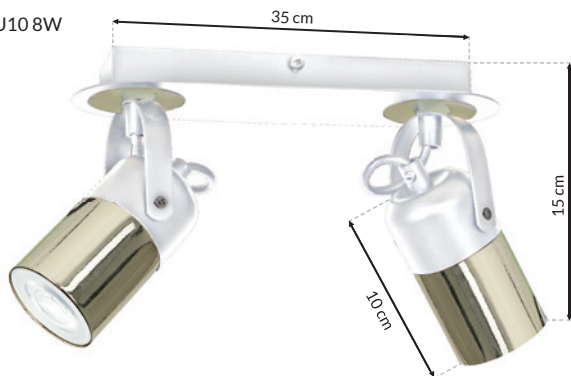

MB **GLD** WILSON BLACK - MLP4851

MW **GLD** WILSON WHITE - MLP5751

2xGU10 8W