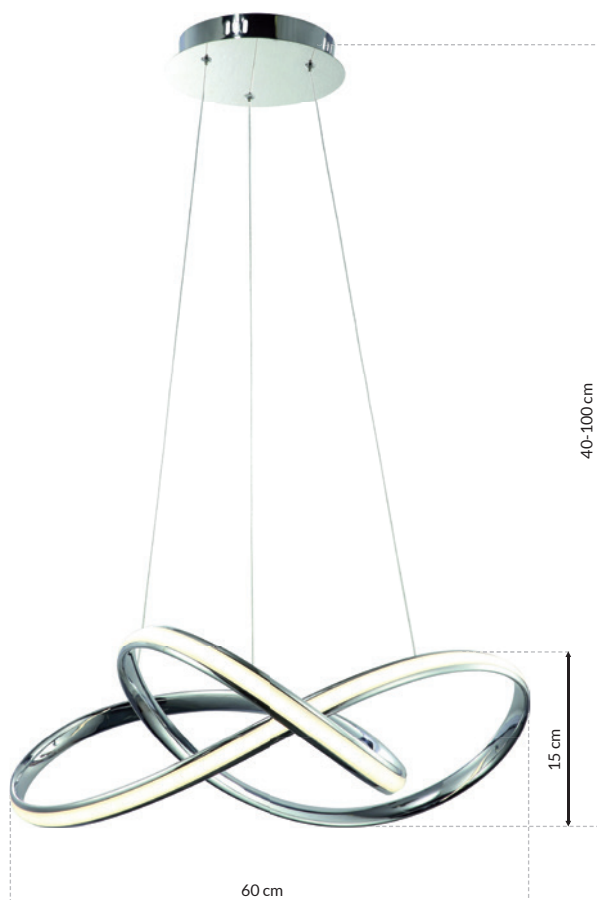

☀️ 2160lm, 4000K

Sam zaprojektuj oświetlenie w swoim domu  
Design Lighting in your interior yourself

[www.e-projektant.com](http://www.e-projektant.com)

CH GLOBE - ML3808

LED 50W LED

☀ 3000lm, 4000K

WYMIENNY LED  
LED REPLACEABLE