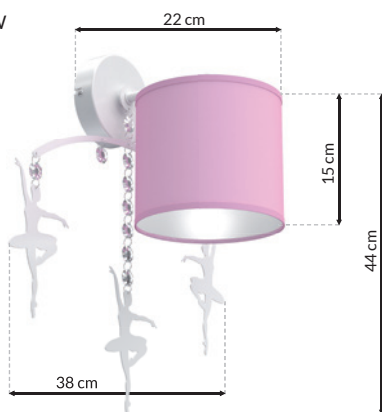

MW BALETNICA PINK - MLP4971

MW BALETNICA WHITE - MLP4966

1xE27 60W