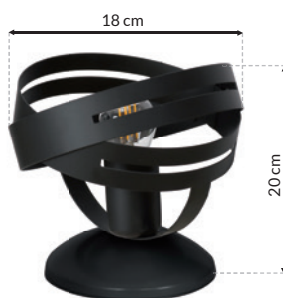

MB CORONA BLACK - MLP4787

MW CORONA WHITE - MLP4781

1xE27 60W