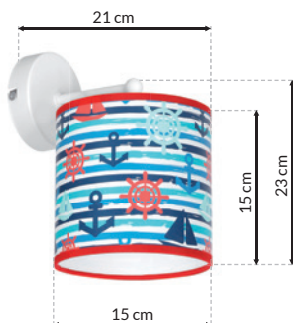

1xE27 60W

MW MARINE - MLP4955

1xE27 60W

MW LOVELY - MLP4945

1xE27 60W