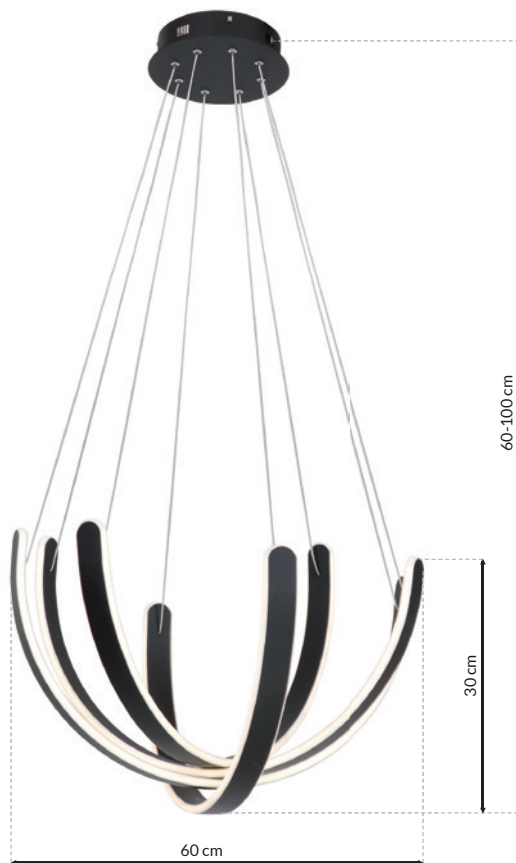

MB FIORE - ML5494

LED 80W LED

☀ 5600lm, 4000K