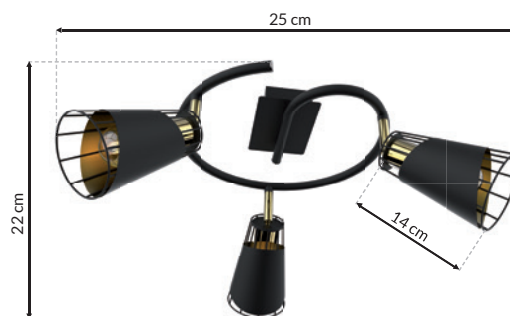

MB **GLO** RICK - ML5568

3xE14 9W LED