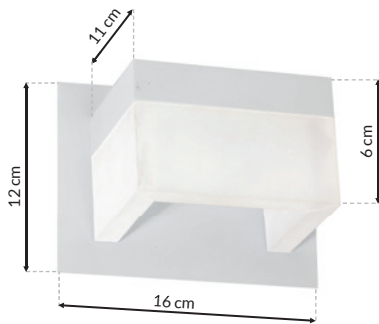

SW CUBO - ML448

LED 7W LED

490lm, 4000K