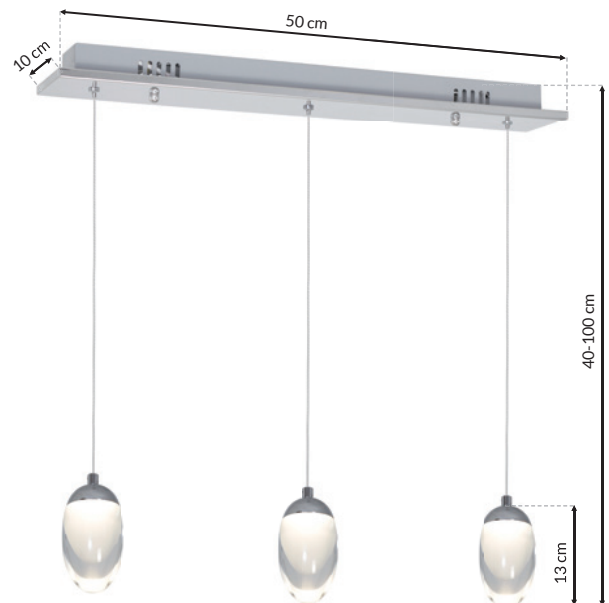

CH OVO - ML428

LED 15W LED

1050lm, 4000K