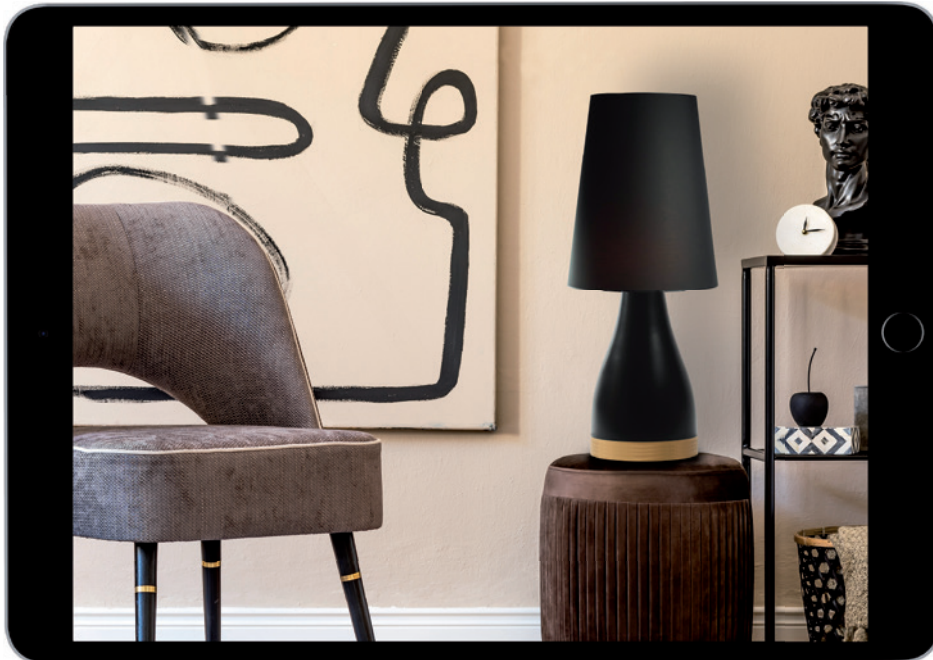

Sam zaprojektuj oświetlenie w swoim domu
Design Lighting in your interior yourself
www.e-projektant.com

RECOMMENDED LIGHT

E27

INTERNAL PROTECTION IP20

EKZA1169

- MB GLD BELLA - MLP6077
- MW BELLA - MLP6075
- 1xE27 60W