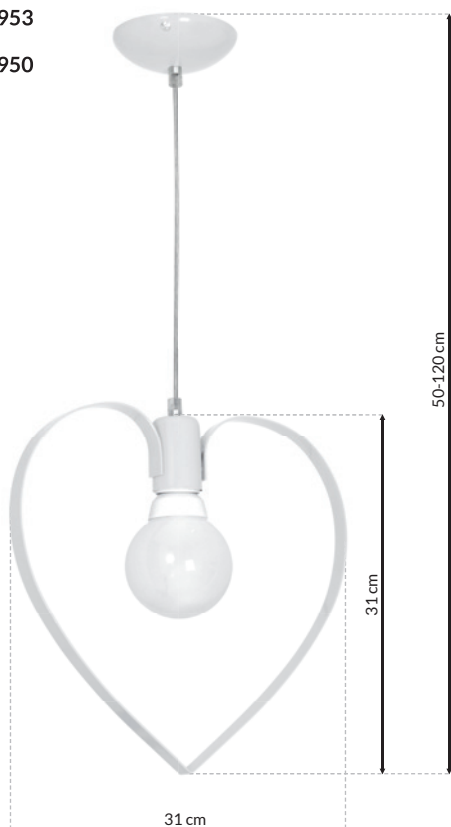

MP AMORE - MLP9952

MW AMORE - MLP9949

1xE27 60W

MG AMORE - MLP9822

MDP AMORE - MLP9956

MP AMORE - MLP9953

MW AMORE - MLP9950

1xE27 60W