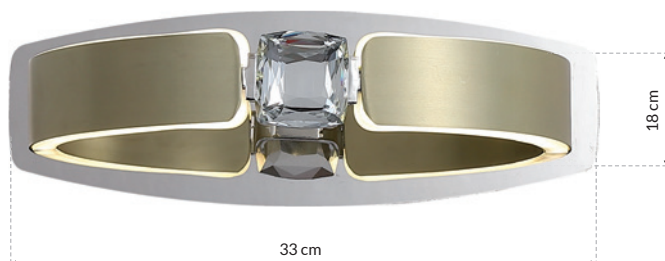

MGLD SIRIUS - ML6185

- 12W LED
- 600lm, 4000K