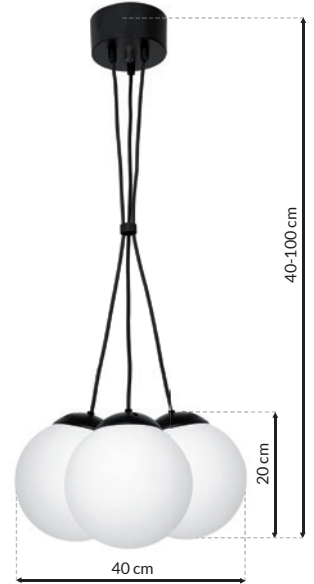

RECOMMENDED LIGHT

E27 i E14

INTERNAL PROTECTION IP20

EKZA1915  
 EKZA1169

MB LIMA - MLP6523

3xE14 40W

MB LIMA - MLP6524

3xE14 40W