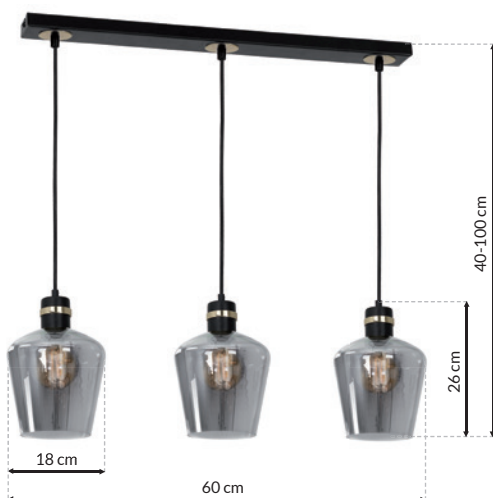

MB **GLD** RICHMOND - MLP6539

3xE27 60W