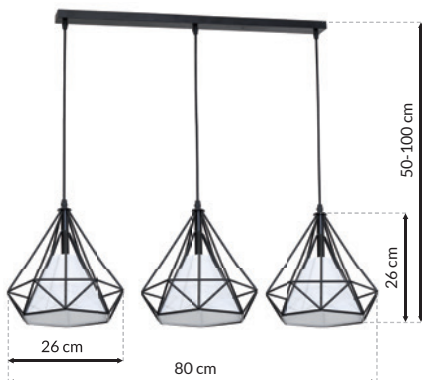

MB TRIANGOLO - ML162

3xE27 40W