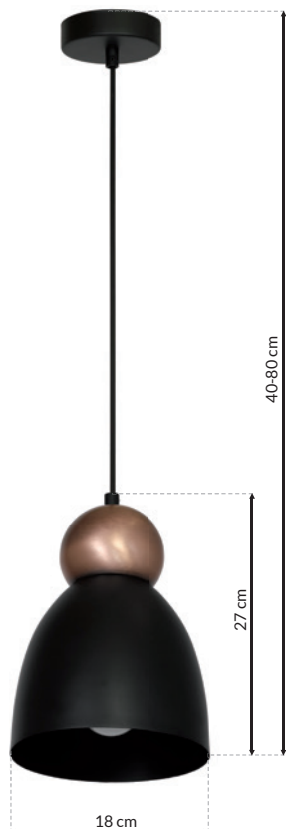

**MB GLD** TAURUS BLACK - MLP6216

1xE27 60W

**MW CH** TAURUS WHITE - MLP3768

**MW GLD** TAURUS WHITE - MLP6215

1xE27 60W

Sam zaprojektuj oświetlenie w swoim domu  
Design Lighting in your interior yourself  
[www.e-projektant.com](http://www.e-projektant.com)