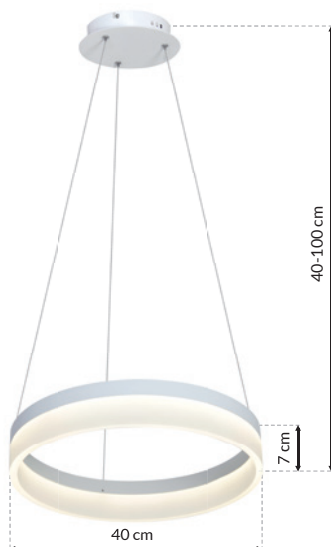

[www.e-projektant.com](http://www.e-projektant.com)

SW RING - ML404

LED 12W LED

840lm, 4000K

SW RING - ML405

LED 24W LED

1680lm, 4000K

SW RING - ML406