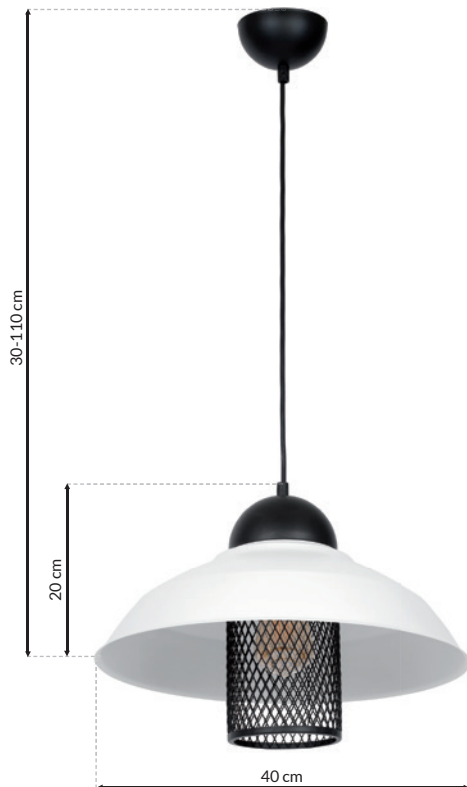

BRAK W ZESTAWIE NOT INCLUDED

METAL