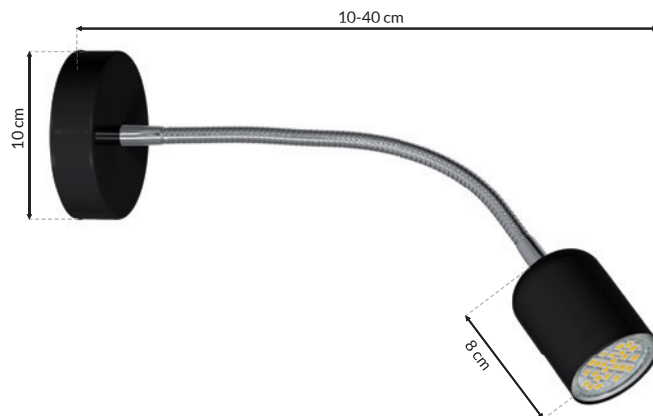

SHB MAXI BLACK - MLP9643

1xGU10 8W