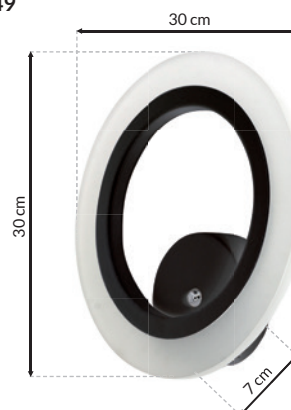

**LED** 36W LED

**☀** 2520lm, 4000K

**MB** COSMO - ML168

**LED** 12W LED

**☀** 840lm, 4000K

**MB** COSMO - ML349

**LED** 12W LED

**☀** 840lm, 4000K