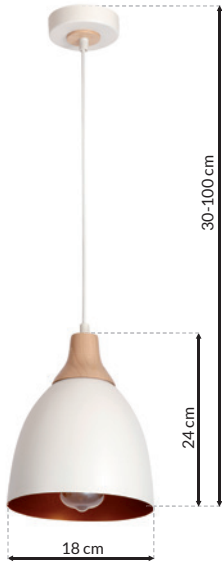

RECOMMENDED LIGHT

E27

INTERNAL PROTECTION IP20

EKZF594

Sam zaprojektuj oświetlenie w swoim domu
Design Lighting in your interior yourself

www.e-projektant.com

MW MGLD NWD KANSAS - MLP5590

1xE27 60W