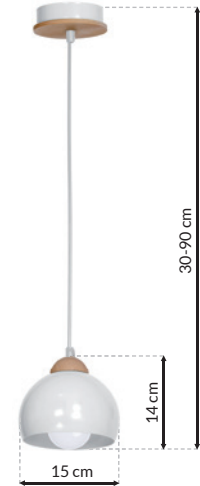

1. SHB NWD DAMA BLACK - MLP6540
   - SHW NWD DAMA WHITE - MLP6440
   - SHG NWD DAMA GRAY - MLP6340
2. 1xE27 60W