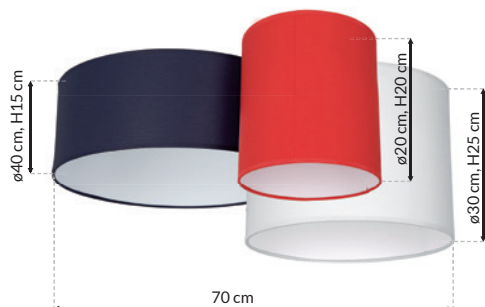

STAN - MLP64600

3xE27 60W