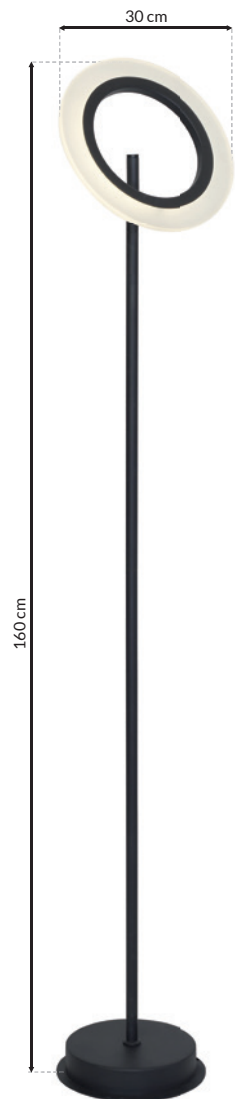

MB COSMO - ML169

LED 12W LED

☀ 840lm, 4000K

Sam zaprojektuj oświetlenie w swoim domu
Design Lighting in your interior yourself

www.e-projektant.com