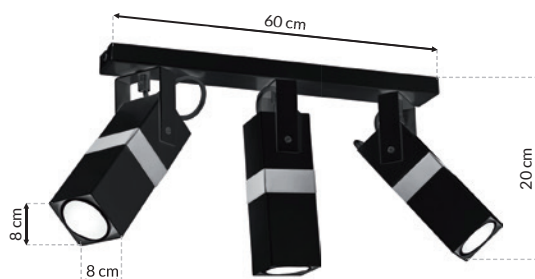

MB **CH** VIDAR BLACK - MLP6286

MW **CH** VIDAR WHITE - MLP6282

3xGU10 8W