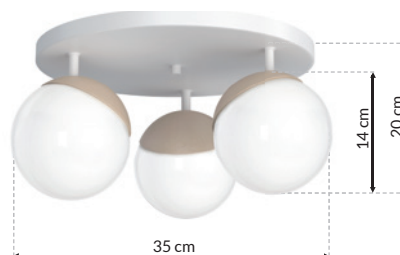

- MB SFERA BLACK - MLP8858
- MW NWD SFERA WOOD - MLP5429
- MB CH SFERA - MLP8874
- 3xE14 40W