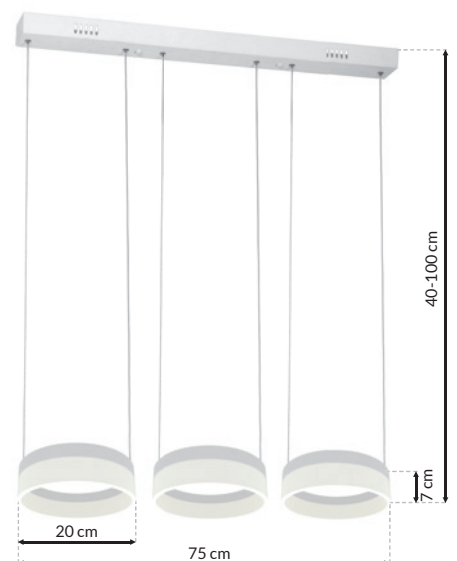

LED 24W LED

1680lm, 4000K

SW RING - ML407

LED 36W LED

2520lm, 4000K

Sam zaprojektuj oświetlenie w swoim domu  
Design Lighting in your interior yourself  
[www.e-projektant.com](http://www.e-projektant.com)