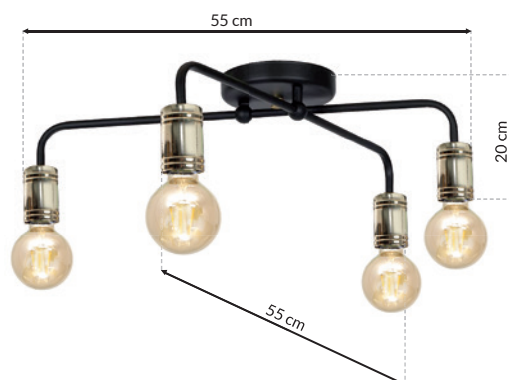

MB **GLO** DYLAN - MLP4806

4xE27 60W