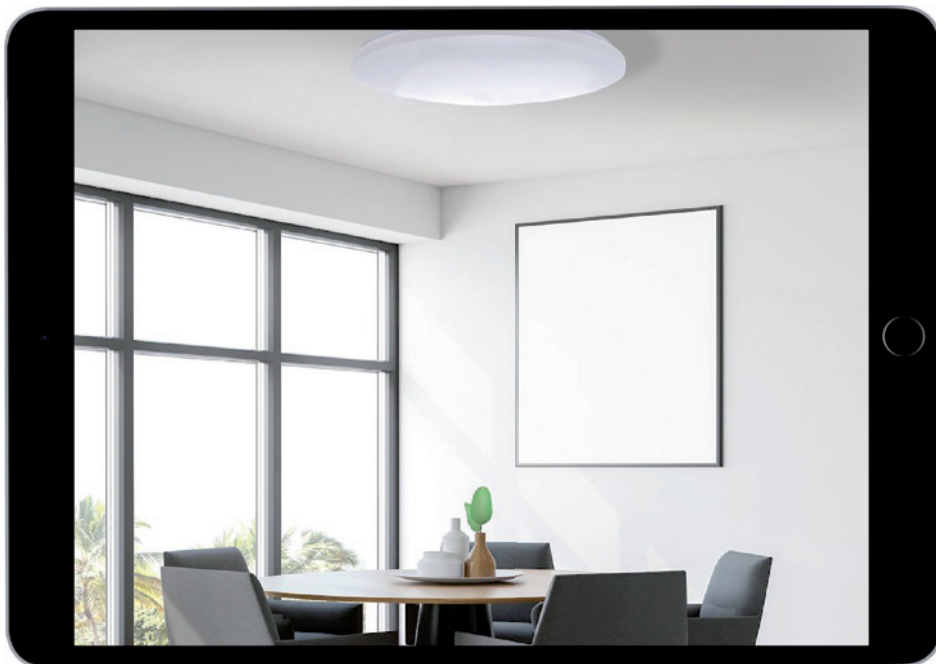

Sam zaprojektuj oświetlenie w swoim domu

Design Lighting in your interior yourself

www.e-projektant.com

**EFEKT GWIEZDNEGO NIEBA/
STAR EFFECT**

**STEROWANIE PILOTEM/
REMOTE CONTROL**

3000K+6000K

ŚCIEMNIALNY / DIMMABLE

W COMET - EK75319

LED 80W LED

6000lm, 3000K + 6000K

STAR
EFFECT