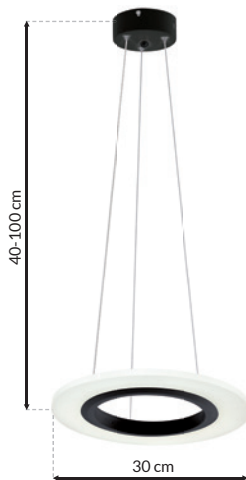

MB COSMO - ML345

- 12W LED
- 840lm, 4000K