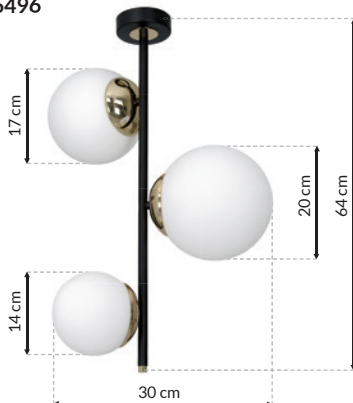

3xE14 40W

MB GLD SPARTA - MLP6502

2xE14 40W

Sam zaprojektuj oświetlenie w swoim domu  
Design Lighting in your interior yourself  
[www.e-projektant.com](http://www.e-projektant.com)

RECOMMENDED LIGHT

E27 i E14