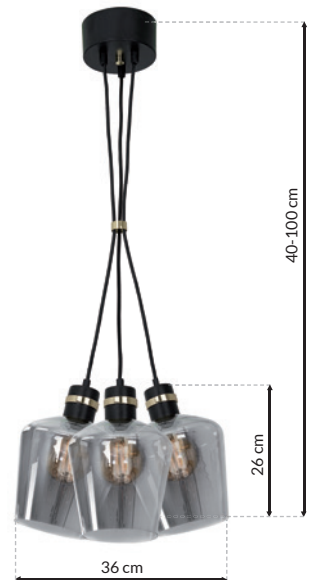

RECOMMENDED  
LIGHT

E27

INTERNAL  
PROTECTION IP20

EKZA3591

**MB** **GLD** RICHMOND - MLP65400

3x E27 60W

**MB** **GLD** RICHMOND - MLP6542

5x E27 60W