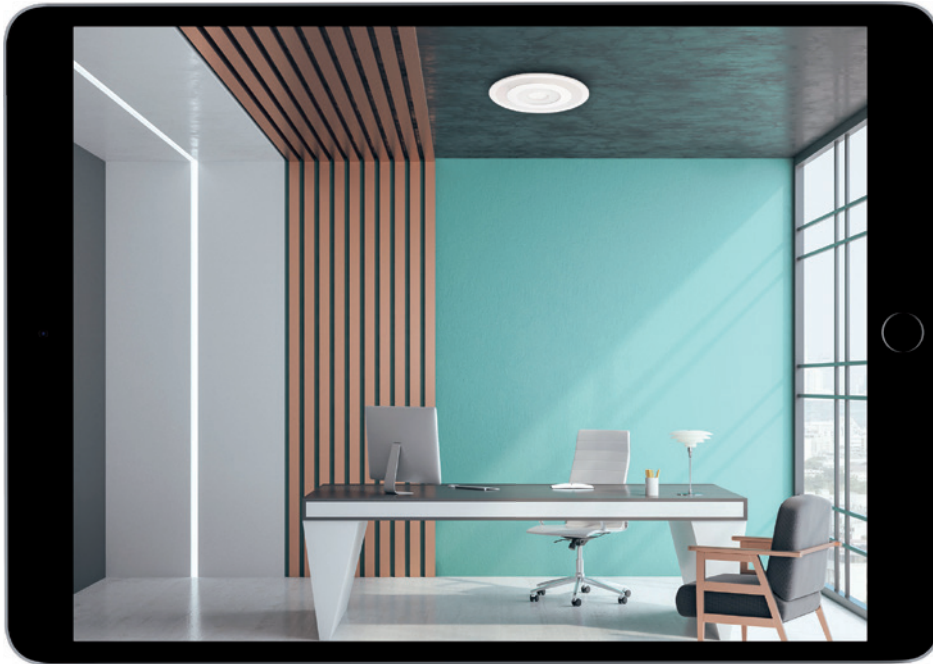

[www.e-projektant.com](http://www.e-projektant.com)

STEROWANIE PILOTEM/  
REMOTE CONTROL

3000K+4000K

MW MB VOLTA - ML106

LED 38W LED

☀️ 3040lm, 3000-4000K

MW VOLTA - ML107

LED 36W LED