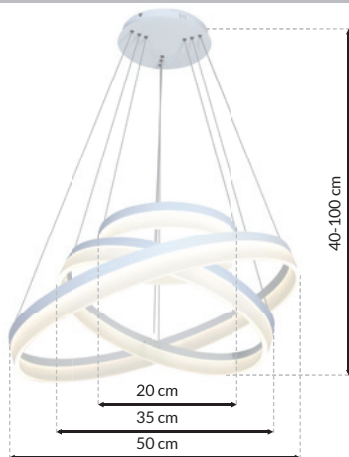

SW RING - ML409

LED 62W LED

☀ 4340lm, 4000K