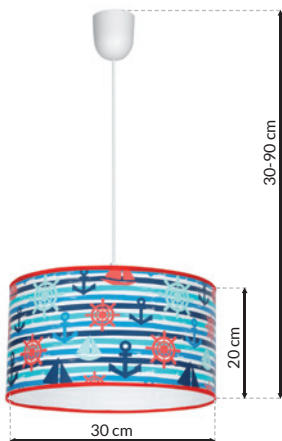

MW MARINE - MLP4956

1xE27 60W