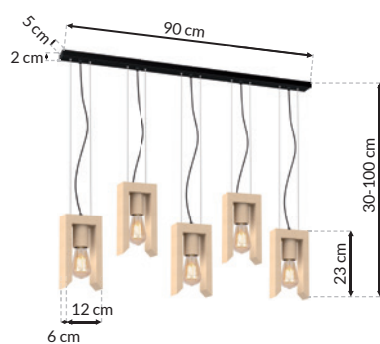

MB **NWD** VINCENZO - MLP5420

5xE27 60W