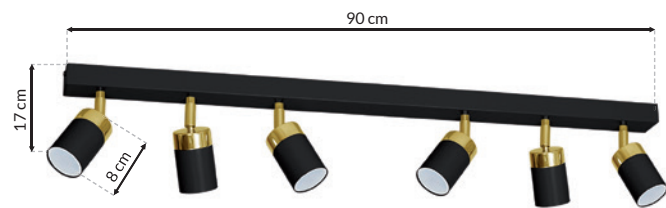

1. **JOKER BLACK - MLP9482**
   - **JOKER BLACK GOLDEN - MLP6127**
2. **8XGU10 8W**