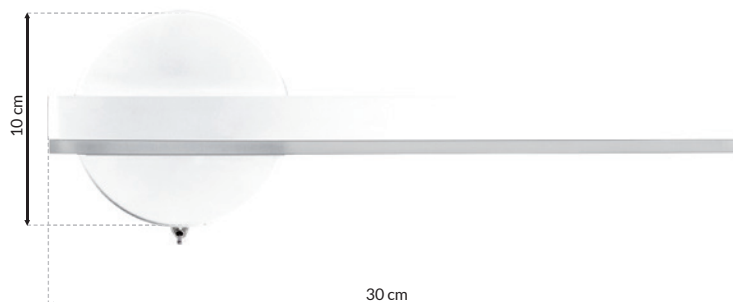

**MW** SYDNEY - ML6345

**LED** 6W LED

420lm, 4000K

**MB** SYDNEY - ML6348

**MW** SYDNEY - ML6347

**LED** 6W LED

420lm, 4000K

W ZESTAWIE  
 INCLUDED