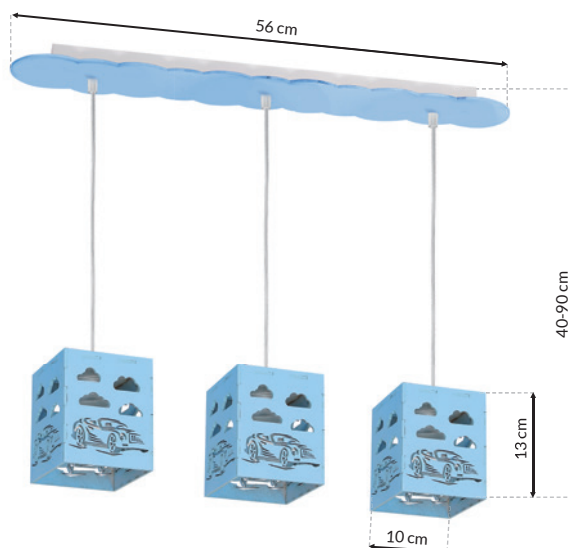

SHW MBL RALLY - MLP64800

1xE27 60W

SHW MBL RALLY - MLP6482

3xE27 60W

SHW MBL RALLY - MLP6481

3xE27 60W

Sam zaprojektuj oświetlenie w swoim domu  
Design Lighting in your interior yourself  
[www.e-projektant.com](http://www.e-projektant.com)