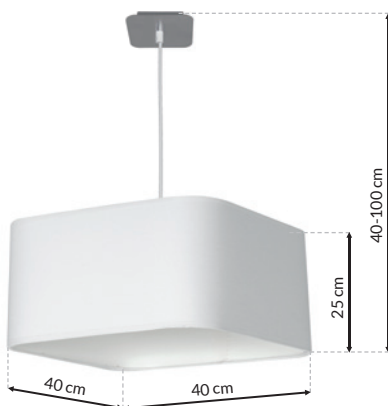

LED 1W LED

90lm, 4000K

MB GLD NAPOLI - ML6369

W CH NAPOLI - ML6363

1xE27 60W

MB GLD NAPOLI - ML6368

W CH NAPOLI - ML6362

1xE27 60W