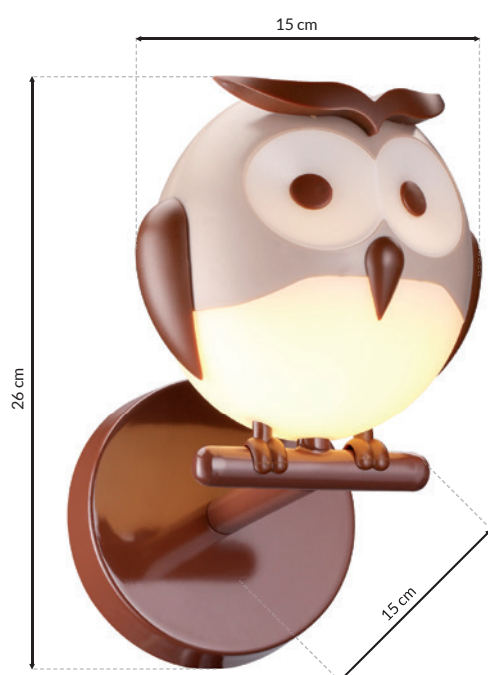

OWL - ML245

1xG9 max 6W LED