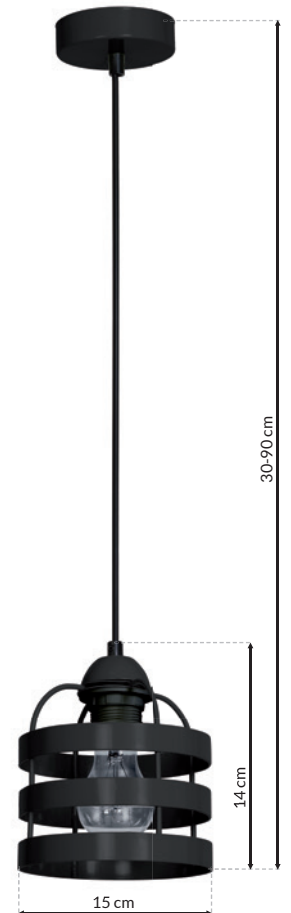

RECOMMENDED  
LIGHT

E27

INTERNAL  
PROTECTION IP20

EKZF594

**MB** LARS BLACK - MLP798

**MW** LARS WHITE - MLP791

1xE27 60W

**MB** LARS BLACK - MLP801