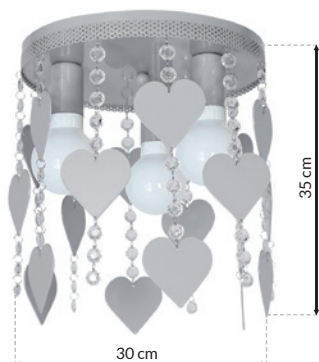

MDP CORAZON - MLP1150

3xE27 60W

MP CORAZON - MLP1149

3xE27 60W

MG CORAZON - MLP1151

3xE27 60W

MW CORAZON - MLP1148

3xE27 60W