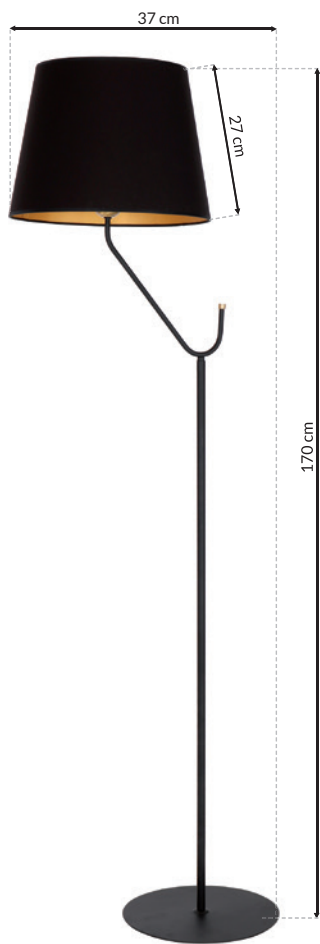

BRĄK W ZESTAWIE  
 NOT INCLUDED

METAL

RECOMMENDED LIGHT

E27  
INTERNAL PROTECTION IP20  
EKZA1915

- MB MGLD VICTORIA BLACK - MLP4915
- GLO DG VICTORIA - MLP4910
- 1xE27 60W

Sam zaprojektuj oświetlenie w swoim domu  
Design Lighting in your interior yourself  
[www.e-projektant.com](http://www.e-projektant.com)