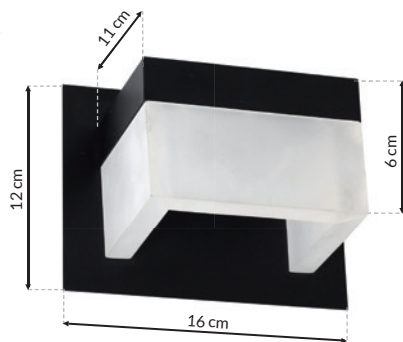

SB NERO - ML080

- 7W LED
- 490lm, 4000K