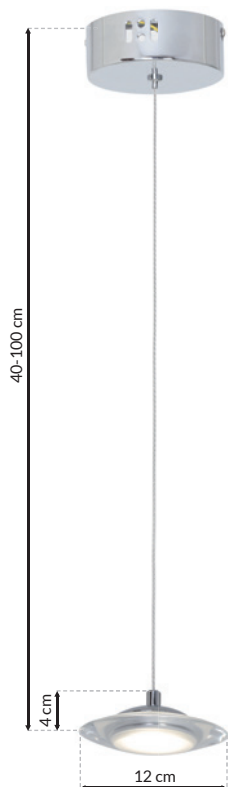

Sam zaprojektuj oświetlenie w swoim domu
Design Lighting in your interior yourself
www.e-projektant.com

CH ELLIPSE - ML411

LED 5W LED

☀️ 350lm, 4000K