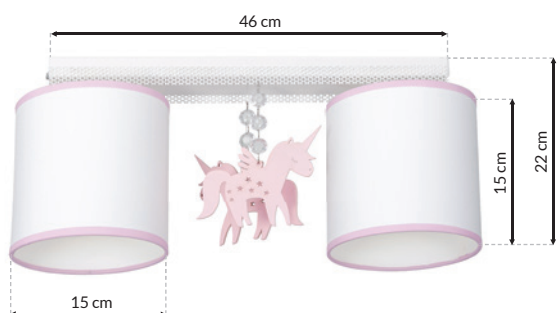

SHW MP UNI - MLP6491

2xE27 60W