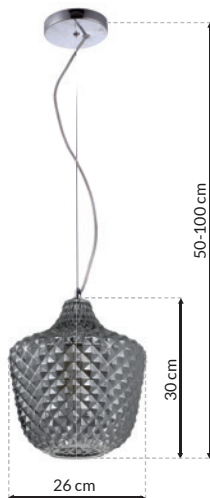

CH ORLANDO - ML5549

1xE27 60W