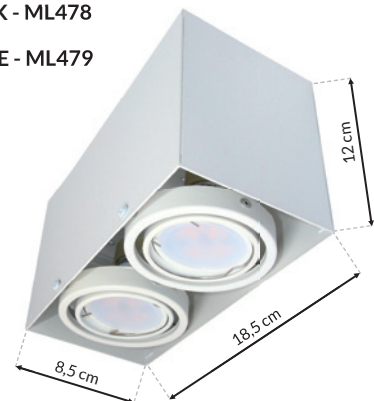

**MB** BLOCCO BLACK - ML477

**MW** BLOCCO WHITE - ML476

**LED** GU10, 7W LED

**☀** 560lm, 3000K

**MB** BLOCCO BLACK - ML478

**MW** BLOCCO WHITE - ML479

**LED** GU10, 14W LED

**☀** 1120lm, 3000K