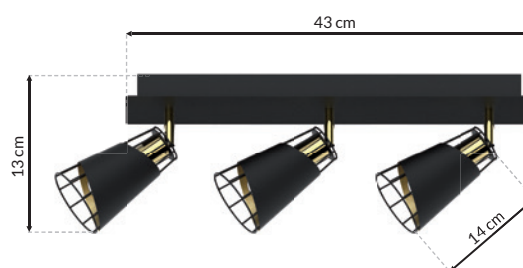

**MB** **GLO** RICK - ML5568

3xE14 9W LED

**MB** **GLO** RICK - ML5566

2xE14 9W LED

**MB** **GLO** RICK - ML5567

3xE14 9W LED

Sam zaprojektuj oświetlenie w swoim domu  
Design Lighting in your interior yourself  
[www.e-projektant.com](http://www.e-projektant.com)