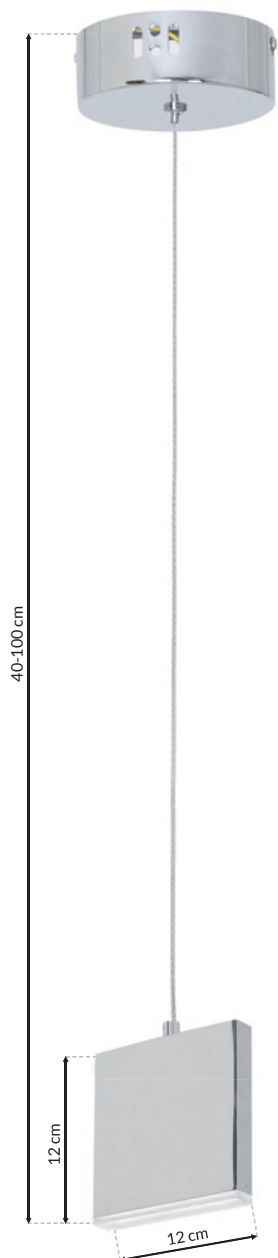

CH CUADRA - ML440

LED 6W LED

☀ 420lm, 4000K

CH CUADRA - ML443

LED 15W LED

☀ 1050lm, 4000K

Sam zaprojektuj oświetlenie w swoim domu

Design Lighting in your interior yourself