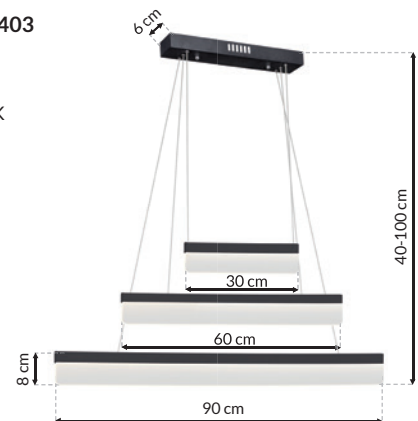

**SB BEAM - ML400**

-  18W LED
-  1260lm, 4000K

**SB BEAM - ML401**

-  18W LED
-  1260lm, 4000K

**SB BEAM - ML403**

-  36W LED
-  2520lm, 4000K

Sam zaprojektuj oświetlenie w swoim domu  
Design Lighting in your interior yourself  
[www.e-projektant.com](http://www.e-projektant.com)