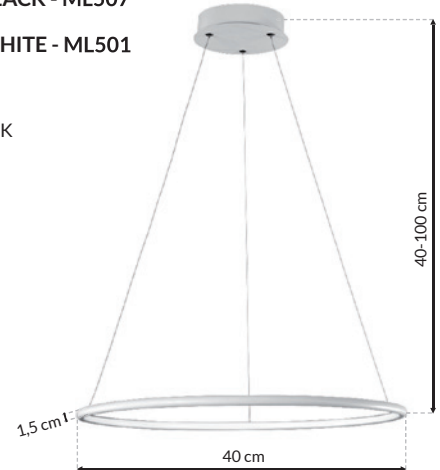

**MB** ORION BLACK - ML506

**MW** ORION WHITE - ML500

**LED** 10W LED

**☀** 700lm, 3000K

**MB** ORION BLACK - ML507

**MW** ORION WHITE - ML501

**LED** 22W LED

**☀** 1540lm, 3000K