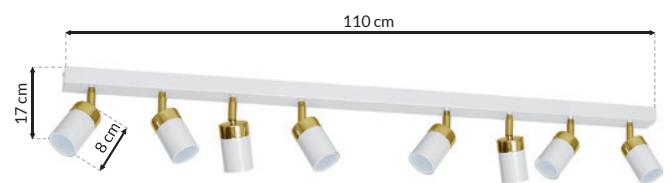

SHW  **JOKER WHITE - MLP908**

SHW  **JOKER WHITE GOLDEN - MLP6131**

 6xGU10 8W

SHW  **JOKER WHITE - MLP9475**

SHW  **JOKER WHITE GOLDEN - MLP6132**

 8xGU10 8W

SHW  **JOKER WHITE - MLP909**

 5xGU10 8W