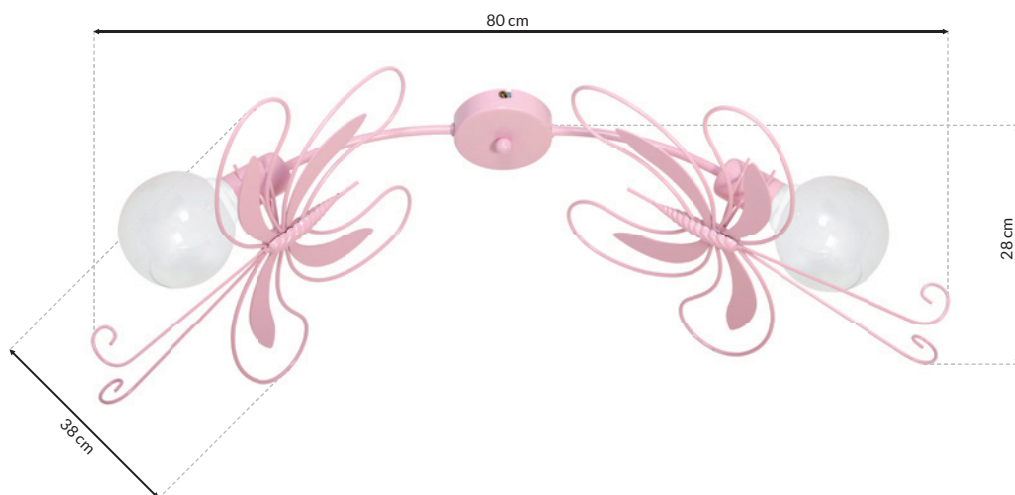

- MDP PAŹ - MLP5348
- MP PAŹ - MLP5354
- MW PAŹ - MLP5351
- 2xE27 60W

- MDP PAŹ - MLP5349
- MP PAŹ - MLP5355
- MW PAŹ - MLP5352
- 3xE27 60W