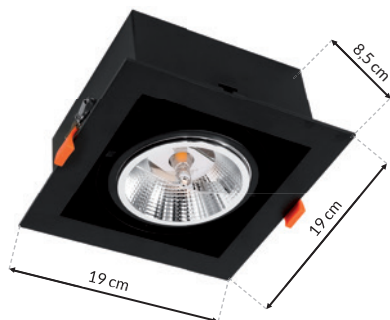

**MB** **MW** PLAZA BLACK & WHITE - ML4739

1xAR111 GU10 12W

**MB** PLAZA BLACK - ML4742

**MB** **MW** PLAZA BLACK & WHITE - ML4741

2xAR111 GU10 12W

**MB** PLAZA BLACK - ML4744

**MW** PLAZA WHITE - ML4743

1xAR111 GU10 12W