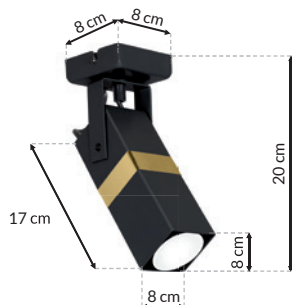

**MB** **GLD** VIDAR BLACK - MLP6280

**MW** **GLD** VIDAR WHITE - MLP6276

3xGU10 8W

**MB** **GLD** VIDAR BLACK - MLP6277

**MW** **GLD** VIDAR WHITE - MLP6273

1xGU10 8W

**MB** **GLD** VIDAR BLACK - MLP6278

**MW** **GLD** VIDAR WHITE - MLP6274