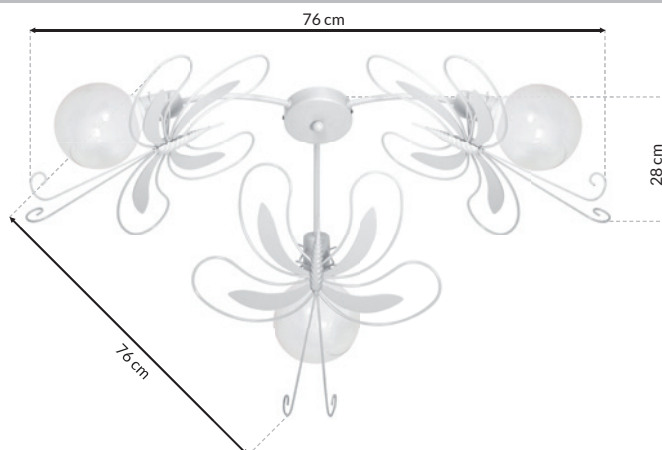

BRAK W ZESTAWIE
NOT INCLUDED

METAL