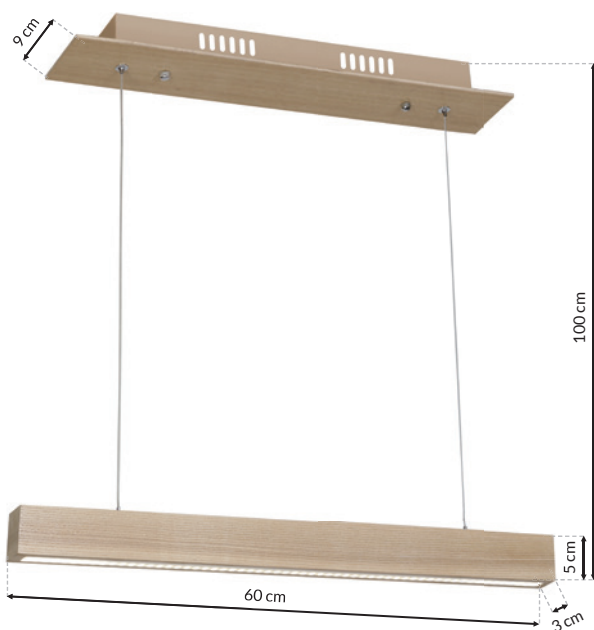

NWD TIMBER - MLP567

- 12W LED
- 840lm, 3000K