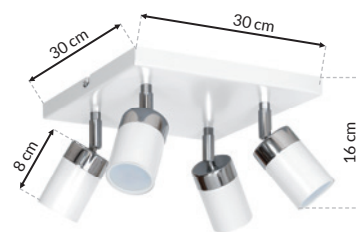

SHW CH JOKER WHITE - MLP898

SHW GLD JOKER WHITE GOLDEN - MLP6128

SHW NWD JOKER WHITE WOOD - MLP6299

1xGU10 8W

SHW CH JOKER WHITE - MLP907

4xGU10 8W

SHW CH JOKER WHITE - MLP899

SHW GLD JOKER WHITE GOLDEN - MLP6129