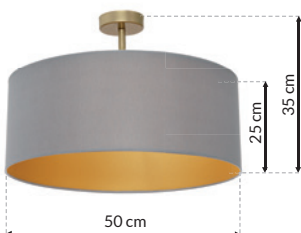

GLD DG BEN - MLP6453

3xE27 60W

MW BEN - MLP6454

3xE27 60W

MGLD BEN - MLP6456

3xE27 60W

MW BEN - MLP6455

3xE27 60W