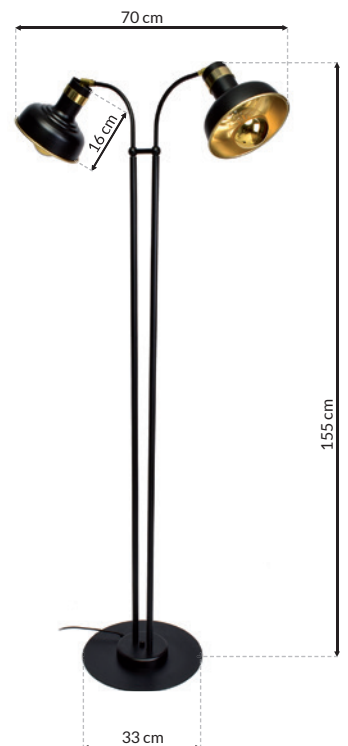

**☀** 400lm

Sam zaprojektuj oświetlenie w swoim domu  
Design Lighting in your interior yourself  
[www.e-projektant.com](http://www.e-projektant.com)

**MB** **GLD** MARGO - MLP6214

**LED** 2x5,5W LED

 800lm