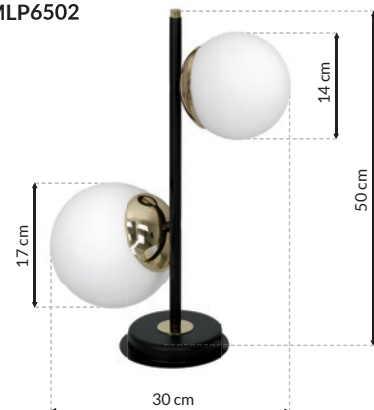

3xE14 40W

MB GLD SPARTA - MLP6502

2xE14 40W

Sam zaprojektuj oświetlenie w swoim domu  
Design Lighting in your interior yourself  
[www.e-projektant.com](http://www.e-projektant.com)

RECOMMENDED LIGHT

E27 i E14