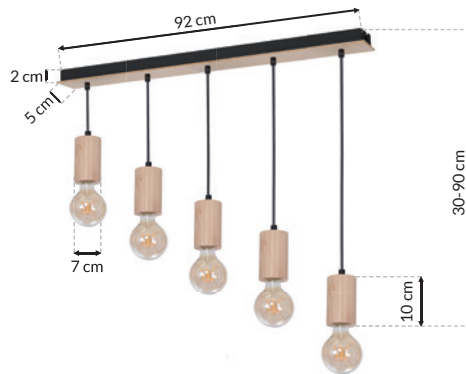

MB NWD LINES - MLP8827

5xE27 60W

MB NWD LINES - MLP8824

1xE27 60W