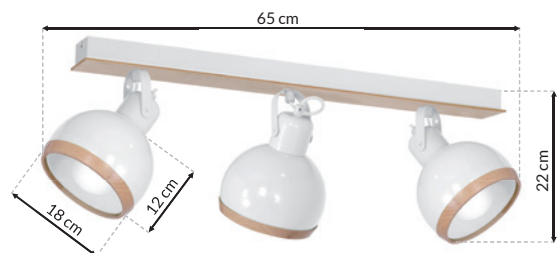

1xE27 60W

SHB NWD OVAL BLACK - MLP8659

SHW NWD OVAL WHITE - MLP8652

3xE27 60W

SHB NWD OVAL BLACK - MLP8658

SHW NWD OVAL WHITE - MLP8651

3xE27 60W

Sam zaprojektuj oświetlenie w swoim domu  
Design Lighting in your interior yourself  
[www.e-projektant.com](http://www.e-projektant.com)