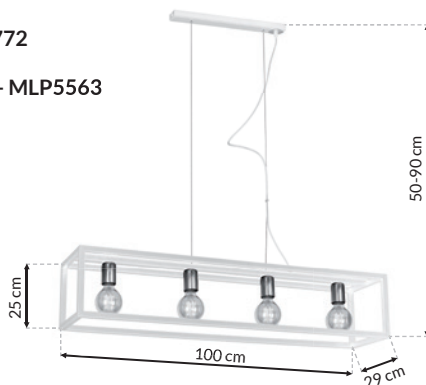

3xE27 60W

**MB** CAGE BLACK - MLP5559

**MB** **GLO** CAGE - MLP4772

**CH** **MW** CAGE WHITE - MLP5563

4xE27 60W

**MB** CAGE BLACK - MLP5560

**MB** **GLO** CAGE - MLP4773

**CH** **MW** CAGE WHITE - MLP5564