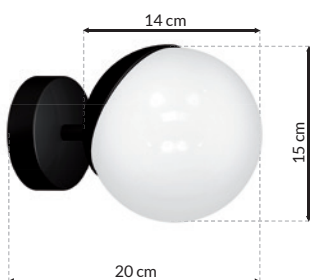

- MB SFERA BLACK - MLP8854
- MW NWD SFERA WOOD - MLP5423
- MB CH SFERA - MLP8870
- 1xE14 40W