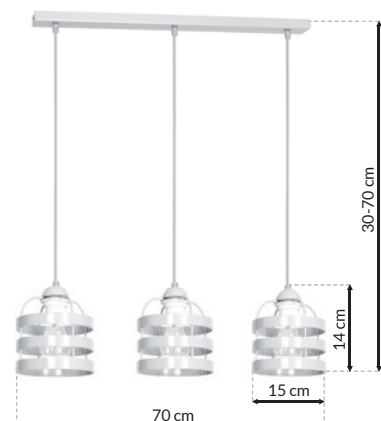

**MW** LARS WHITE - MLP794

3xE27 60W

**MB** LARS BLACK - MLP797

**MW** LARS WHITE - MLP790

1xE27 60W

**MB** LARS BLACK - MLP799

**MW** LARS WHITE - MLP792

3xE27 60W