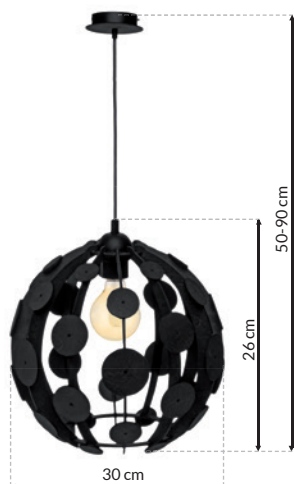

EKZA3591

SHB NWD GAIA - MLP6326

SHBR NWD GAIA - ML6329

1xE27 60W

SHB NWD GAIA - ML6325

SHBR NWD GAIA - ML6328

1xE27 60W

Sam zaprojektuj oświetlenie w swoim domu  
Design Lighting in your interior yourself