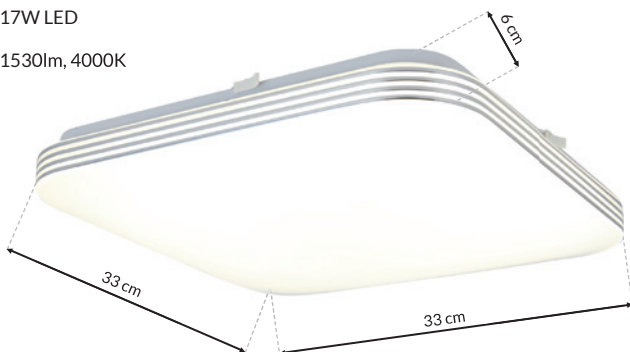

W AJAX - EK5363

LED 17W LED

☀️ 1530lm, 4000K