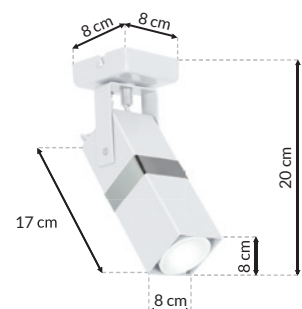

**MW** **CH** VIDAR WHITE - MLP6282

 3xGU10 8W

**MB** **CH** VIDAR BLACK - MLP6285

**MW** **CH** VIDAR WHITE - MLP6281

 1xGU10 8W

 BRAK W ZESTAWIE  
NOT INCLUDED

 METAL

RECOMMENDED LIGHT