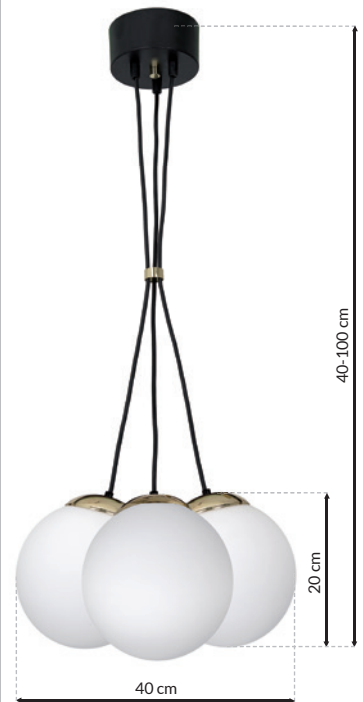

Sam zaprojektuj oświetlenie w swoim domu
Design Lighting in your interior yourself
www.e-projektant.com

RECOMMENDED LIGHT

E27 i E14

INTERNAL PROTECTION IP20

EKZA1915
EKZA1169

MB **GLD** SPARTA - MLP6499

3xE14 40W

MB **GLD** SPARTA - MLP6498

3xE14 40W

MB **GLD** SPARTA - MLP6500

3xE14 40W

MB **GLD** SPARTA - MLP6501

5xE14 40W

BRAK W ZESTAWIE
NOT INCLUDED

METAL + SZKŁO
METAL + GLASS