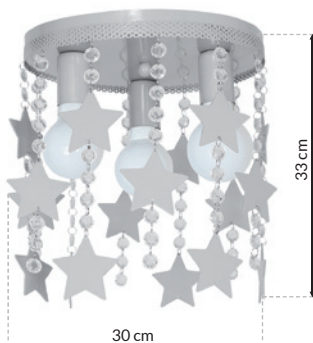

3xE27 60W

MDP STAR - MLP1129

3xE27 60W

MP STAR - MLP1128

3xE27 60W

MG STAR - MLP1130

3xE27 60W

MW STAR - MLP1127