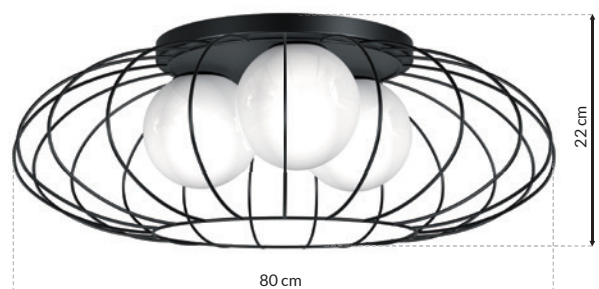

MB KRONOS BLACK - MLP4426

3xE14 40W