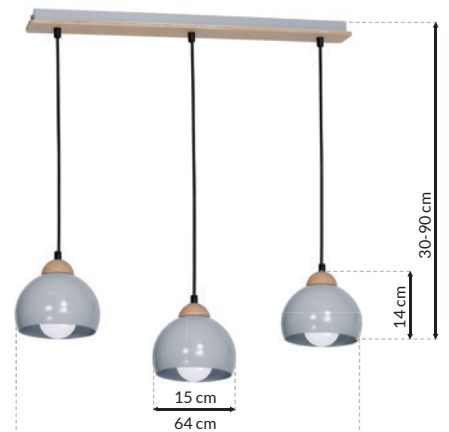

BRAK W ZESTAWIE NOT INCLUDED

METAL + DREWNO METAL + WOOD