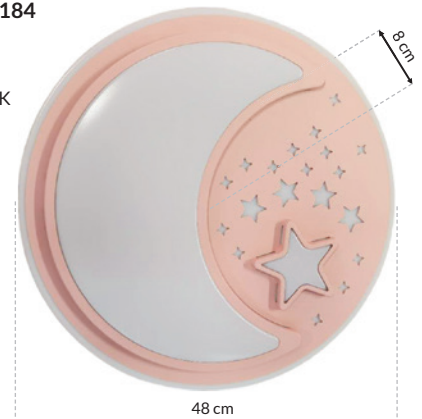

-  40W LED
-  2400lm, 3000K + 6000K

Sam zaprojektuj oświetlenie w swoim domu  
Design Lighting in your interior yourself  
[www.e-projektant.com](http://www.e-projektant.com)

**NWD** MOON - ML5485

**LED** 6W LED