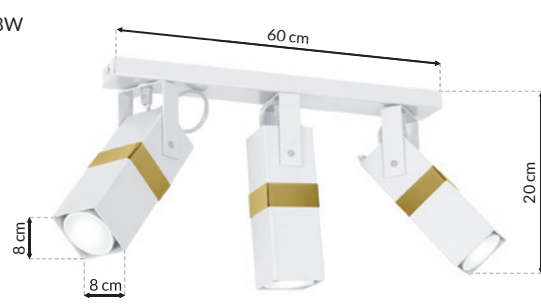

MB **GLD** VIDAR BLACK - MLP6278

MW **GLD** VIDAR WHITE - MLP6274

3xGU10 8W