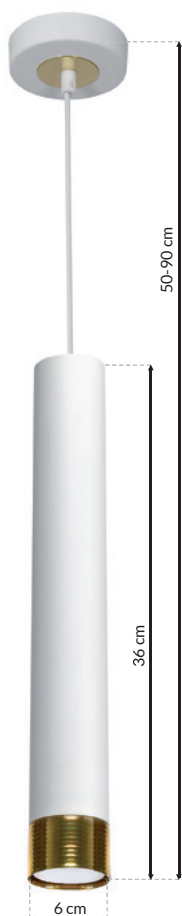

RECOMMENDED LIGHT

GU10

INTERNAL PROTECTION IP20

EKZA1867

MB GLD DANI - MLP6239

MW GLD DANI - MLP6235

1xGU10 8W

Sam zaprojektuj oświetlenie w swoim domu
Design Lighting in your interior yourself
www.e-projektant.com

MB GLD DANI - MLP6240

MW GLD DANI - MLP6236

3xGU10 8W