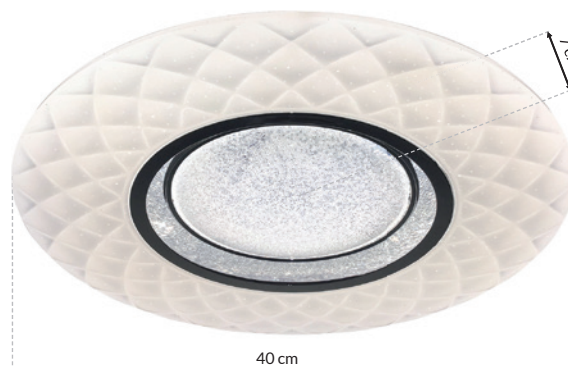

W TOKYO - ML6395

LED 24W LED

☀ 1800lm, 3000K + 6000K

★ STAR EFFECT