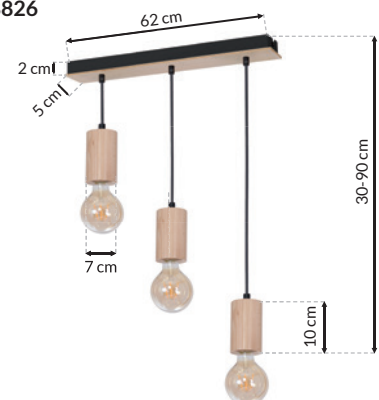

BRAK W ZESTAWIE NOT INCLUDED

METAL + DREWNO METAL + WOOD