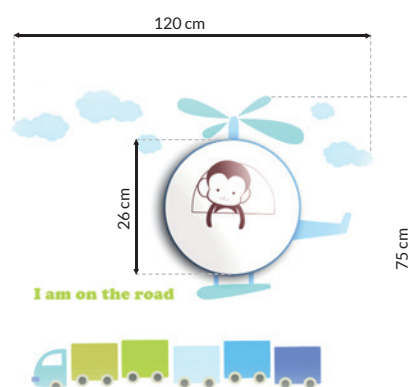

HELICOPTER - ML144

- 1W
- 3 x AAA