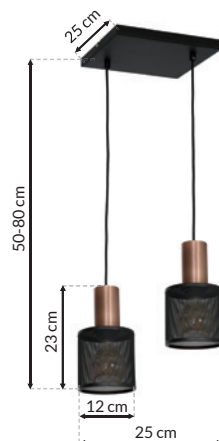

1xE27 60W

**MB SHC** ARES BLACK - MLP3726

3xE27 60W

**MB SHC** ARES BLACK - MLP3725

2xE27 60W

**MB SHC** ARES BLACK - MLP3723

1xE27 60W

BRAK W ZESTAWIE  
NOT INCLUDED