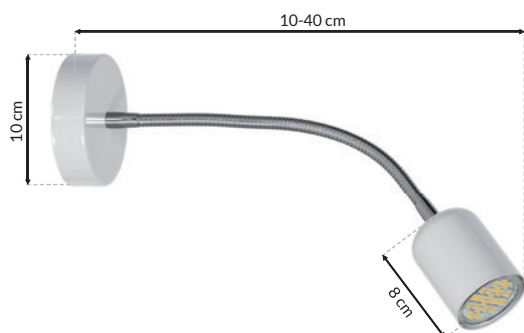

SHW MAXI WHITE - MLP9639

1xGU10 8W