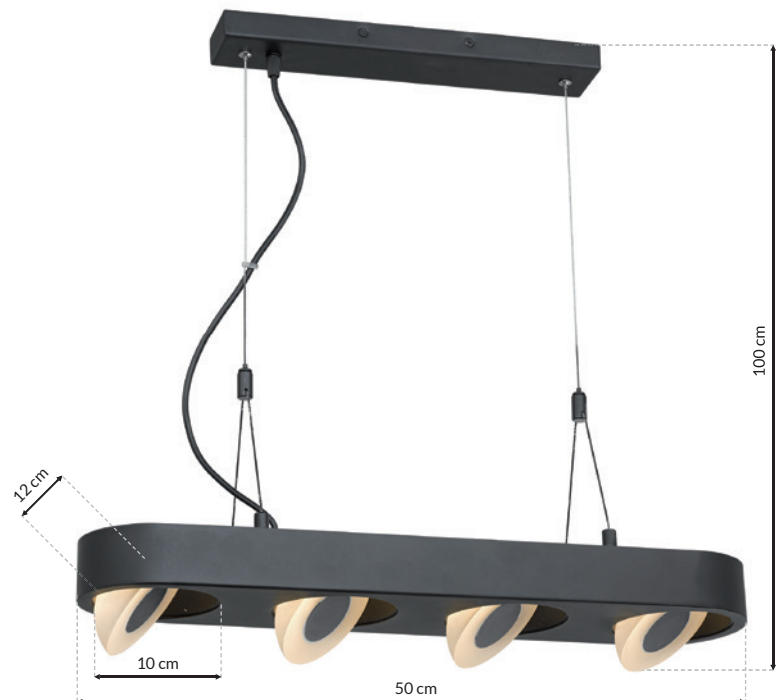

MB PRIMO - ML3837

LED 40W LED

2800lm