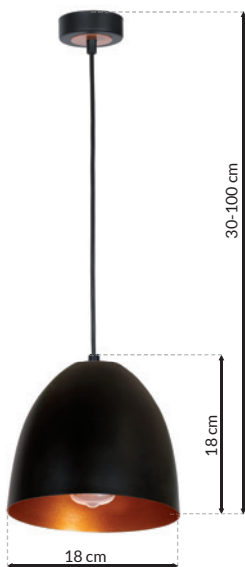

RECOMMENDED
LIGHT

E27

INTERNAL
PROTECTION IP20

EKZF594

Sam zaprojektuj oświetlenie w swoim domu
Design Lighting in your interior yourself

www.e-projektant.com

MB MGLD VEGAS - MLP5587

1xE27 60W