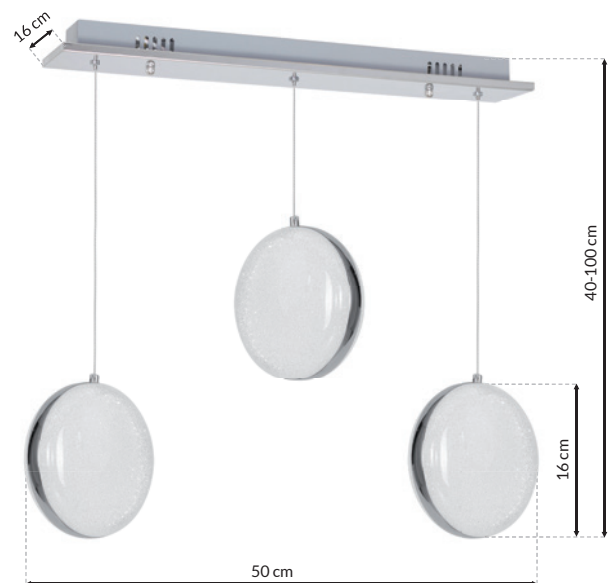

1860lm, 4000K

Sam zaprojektuj oświetlenie w swoim domu  
Design Lighting in your interior yourself  
[www.e-projektant.com](http://www.e-projektant.com)

CH MERCURIO - ML333

LED 36W LED

☀️ 2520lm, 4000K

CH MERCURIO - ML328