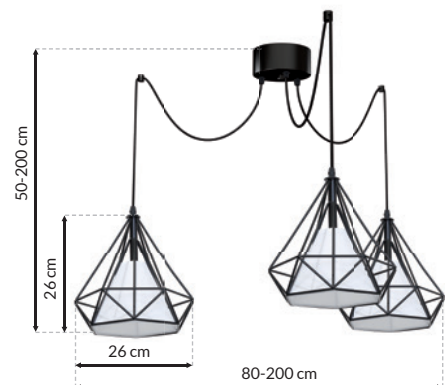

MB TRIANGOLO - ML163

3xE27 40W