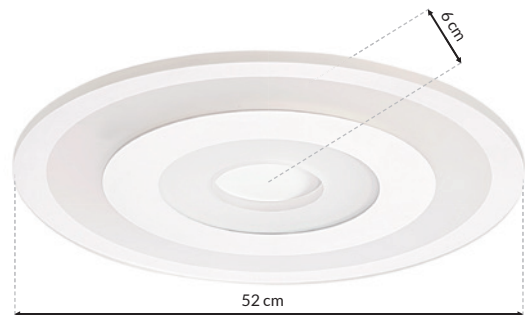

MW VOLTA - ML107

LED 36W LED

☀️ 2880lm, 3000-4000K