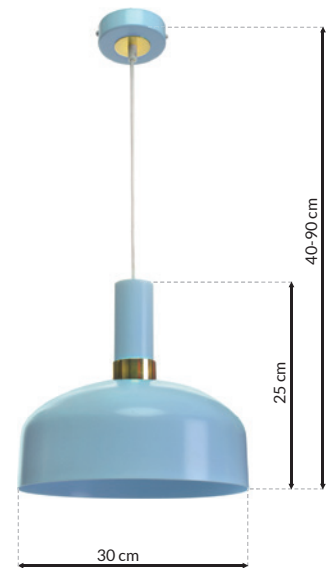

BRAK W ZESTAWIE
NOT INCLUDED

METAL