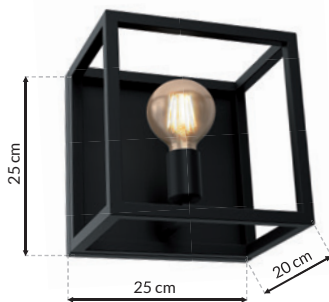

Sam zaprojektuj oświetlenie w swoim domu
Design Lighting in your interior yourself
www.e-projektant.com

RECOMMENDED LIGHT

E27

INTERNAL PROTECTION IP20

EKZA3591

MB CAGE BLACK - MLP5557

MB **GLO** CAGE - MLP4770

CH **MW** CAGE WHITE - MLP5561

1xE27 60W

MB CAGE BLACK - MLP5558

MB **GLO** CAGE - MLP4771

CH **MW** CAGE WHITE - MLP5562

3xE27 60W

MB CAGE BLACK - MLP5559

MB **GLO** CAGE - MLP4772

CH **MW** CAGE WHITE - MLP5563

4xE27 60W

MB CAGE BLACK - MLP5560

MB **GLO** CAGE - MLP4773

CH **MW** CAGE WHITE - MLP5564

5xE27 60W

BRAK W ZESTAWIE NOT INCLUDED

METAL