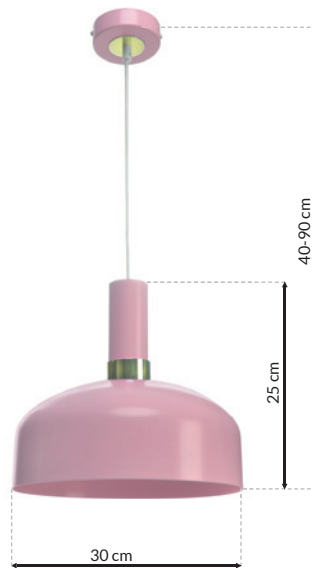

RECOMMENDED  
LIGHT

E27

INTERNAL  
PROTECTION IP20

EKZF969

MM GLD MALMO - MLP6200

1xE27 60W

MP GLD MALMO - MLP6199

1xE27 60W