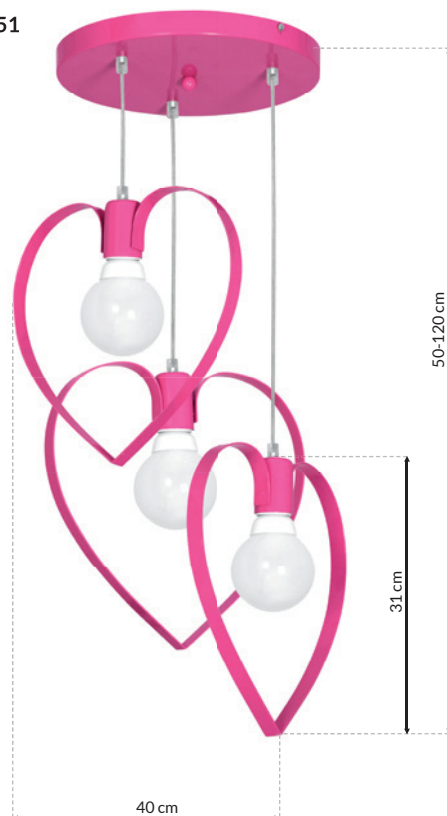

MG AMORE - MLP9823

MDP AMORE - MLP9957

MP AMORE - MLP9954

MW AMORE - MLP9951

3xE27 60W