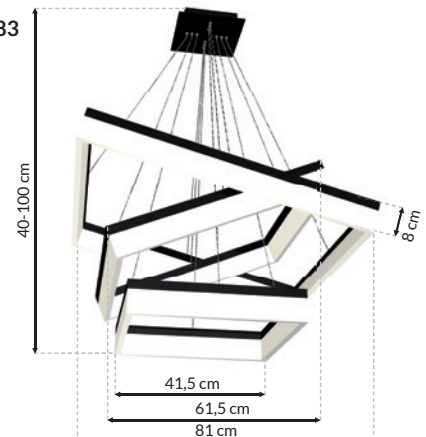

-  32W LED
-  2240lm, 4000K

**SB NERO - ML082**

-  80W LED
-  5600lm, 4000K

**SB NERO - ML083**

-  140W LED
-  9800lm, 4000K

Sam zaprojektuj oświetlenie w swoim domu  
Design Lighting in your interior yourself  
[www.e-projektant.com](http://www.e-projektant.com)