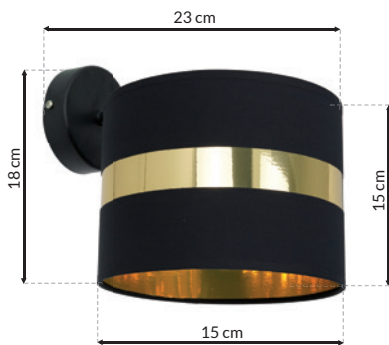

RECOMMENDED  
LIGHT

E27

INTERNAL  
PROTECTION IP20

EKZA1465

**MB** **GLD** PALMIRA - MLP6318

1xE27 60W

**MB** **GLD** PALMIRA - MLP6317

1xE27 60W