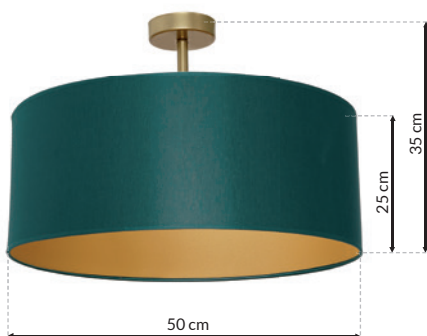

GLD DG BEN - MLP6453

3xE27 60W