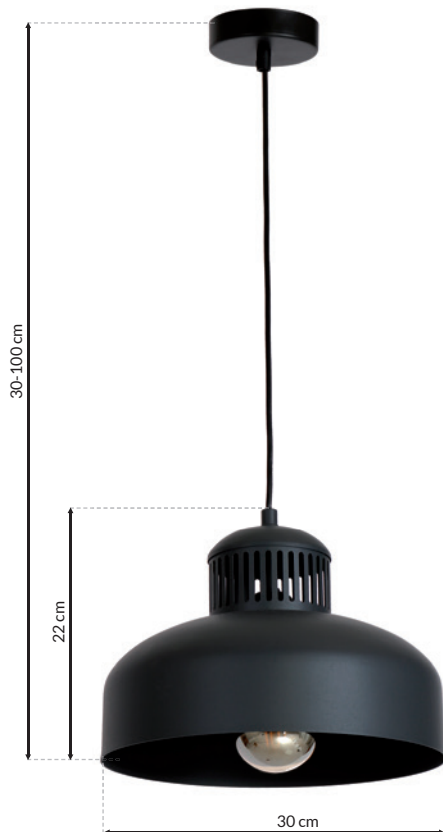

E27

INTERNAL  
PROTECTION IP20

EKZA3591

**MB** REYKJAVIK BLACK - MLP5721

1xE27 60W

**MW** REYKJAVIK WHITE - MLP5719

1xE27 60W

BRAK W ZESTAWIE  
NOT INCLUDED