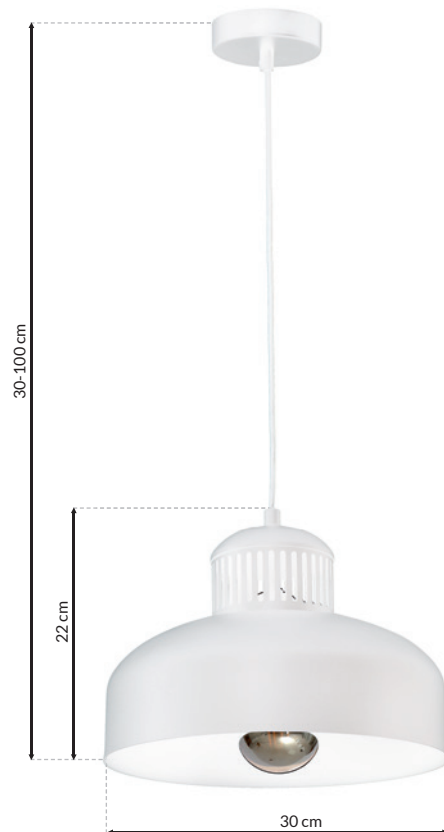

E27

INTERNAL  
PROTECTION IP20

EKZA3591

**MB** REYKJAVIK BLACK - MLP5721

1xE27 60W

**MW** REYKJAVIK WHITE - MLP5719

1xE27 60W

BRAK W ZESTAWIE  
NOT INCLUDED