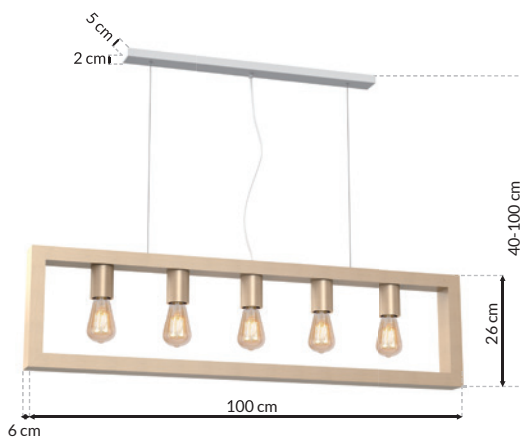

MW NWD MACK - MLP5465

5xE27 60W