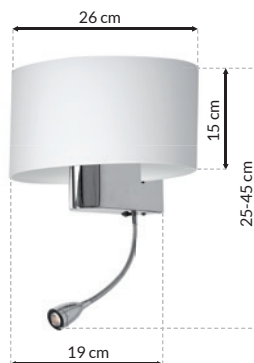

1xE27 60W

**B** **CH** CASINO - ML6378

**W** **CH** CASINO - ML6372

1xE27 60W

1W LED

90lm, 4000K

**B** **CH** CASINO - ML6381

**W** **CH** CASINO - ML6375