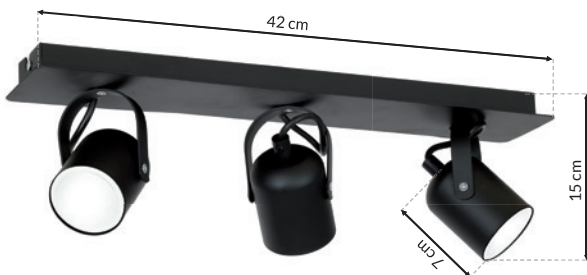

MB PICO BLACK - MLP996

MW PICO WHITE - MLP991

3xGU10 8W