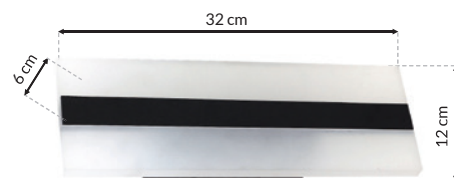

SB RAY - ML343

LED 12W LED

☀ 840lm, 4000K