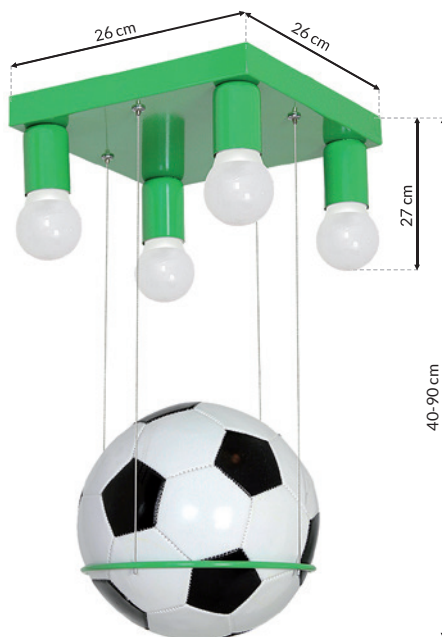

MGR FOOTBALL - MLP941

4xE27 60W