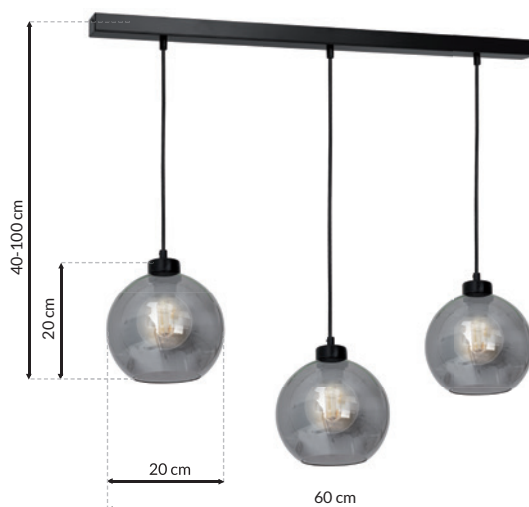

- MB SOFIA CLEAR - MLP6579
- MB SOFIA SMOKED - MLP65800
- MB SOFIA AMBER - MLP6581
- 3xE27 60W