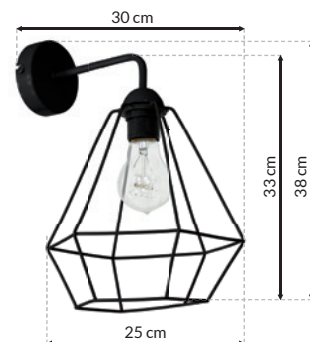

3xE27 60W

MB ALMA BLACK - MLP8970

MW ALMA WHITE - MLP8965

1xE27 60W

MB ALMA BLACK - MLP8966

MW ALMA WHITE - MLP8961

1xE27 60W

BRAK W ZESTAWIE NOT INCLUDED