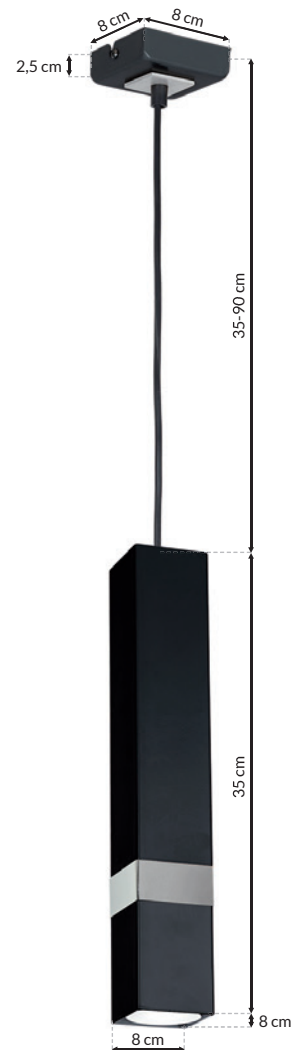

EKZA1867

**MB** **CH** VIDAR BLACK - MLP6287

**MW** **CH** VIDAR WHITE - MLP6283

 1xGU10 8W

**MB** **CH** VIDAR BLACK - MLP6288

**MW** **CH** VIDAR WHITE - MLP6284

 3xGU10 8W

**MB** **CH** VIDAR BLACK - MLP6286