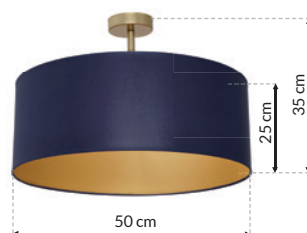

MGLD BEN - MLP6457

3xE27 60W