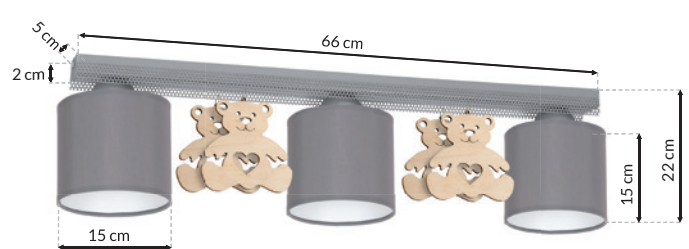

3xE27 60W

MG NWD MIŚ - MLP4964

2xE27 60W

MG NWD MIŚ - MLP4965

3xE27 60W

Sam zaprojektuj oświetlenie w swoim domu  
Design Lighting in your interior yourself  
[www.e-projektant.com](http://www.e-projektant.com)