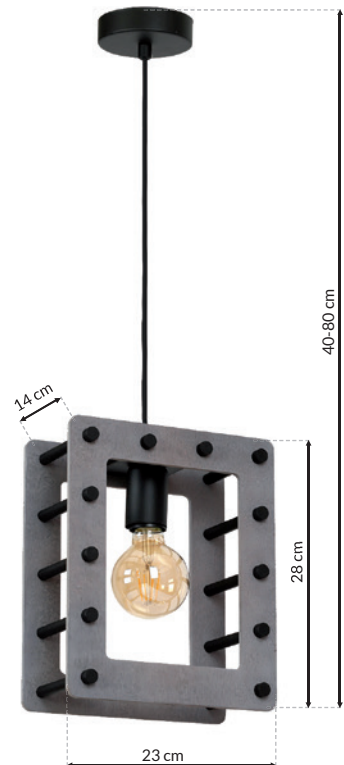

EKZA3591

MB MG THEO - MLP3752

1xE27 60W

MB MG THEO - MLP3753

1xE27 60W

MB MG THEO - MLP3755

3xE27 60W

BRAK W ZESTAWIE  
NOT INCLUDED