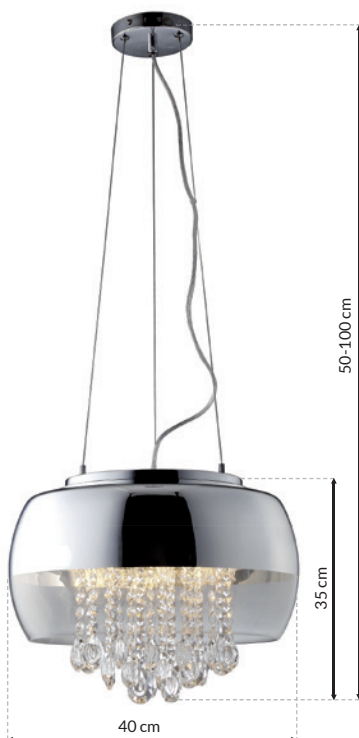

[www.e-projektant.com](http://www.e-projektant.com)

CH LUNA - ML3802

1xE14 40W

CH LUNA - ML3801

3xE14 40W

CH LUNA - ML3804

3xE14 40W

CH LUNA - ML3803