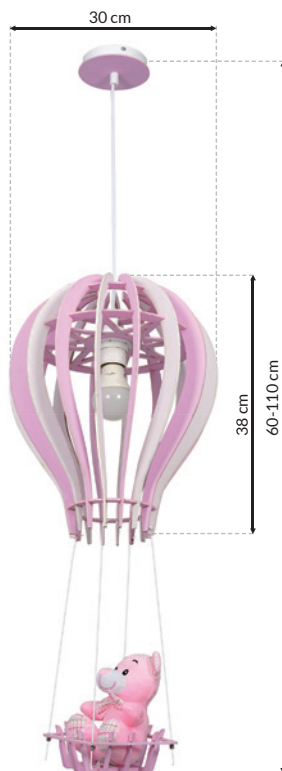

Sam zaprojektuj oświetlenie w swoim domu
Design Lighting in your interior yourself
www.e-projektant.com

RECOMMENDED
LIGHT

E27

INTERNAL
PROTECTION IP20

EKZA1169

MP BALONIK PINK - MLP6426

1xE27 60W

MBL BALONIK BLUE - MLP6427

1xE27 60W

BRAK W ZESTAWIE
NOT INCLUDED

METAL + DREWNO
METAL + WOOD