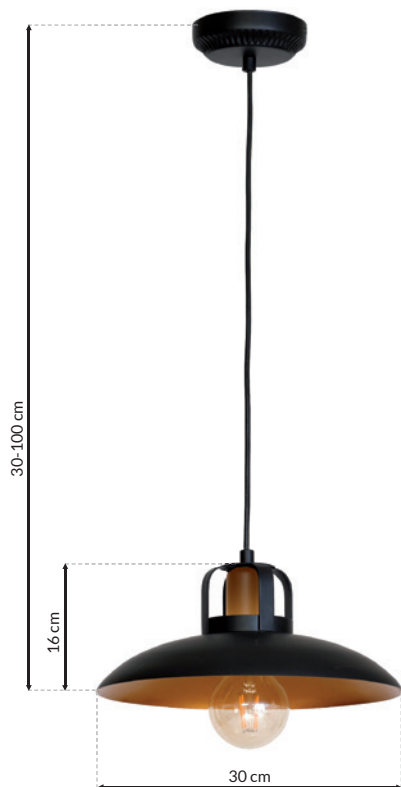

MB GLO FELIX - MLP3681

1xE27 60W

MB GLO FELIX - MLP3682

1xE27 60W

MB GLO FELIX - MLP3683

2xE27 60W

Sam zaprojektuj oświetlenie w swoim domu  
Design Lighting in your interior yourself  
[www.e-projektant.com](http://www.e-projektant.com)