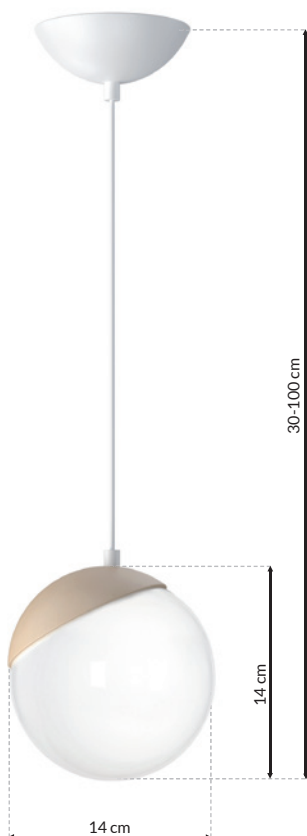

RECOMMENDED LIGHT

E14
INTERNAL PROTECTION IP20
EKZA1915

Sam zaprojektuj oświetlenie w swoim domu
Design Lighting in your interior yourself
www.e-projektant.com

- MB SFERA BLACK - MLP5739
- MW NWD SFERA WOOD - MLP5424
- MB CH SFERA - MLP4673
- 1xE14 40W