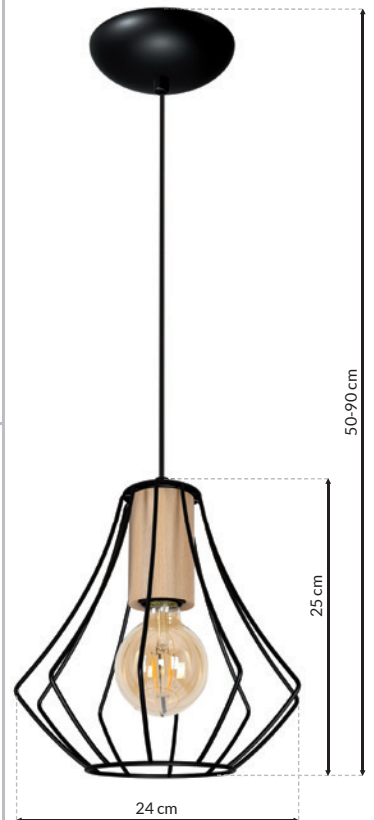

Sam zaprojektuj oświetlenie w swoim domu
Design Lighting in your interior yourself
www.e-projektant.com

RECOMMENDED LIGHT

E27
INTERNAL PROTECTION IP20
EKZA3591

- MB NWD WILL BLACK - MLP4188
- MW NWD WILL WHITE - MLP4179
- 1xE27 60W