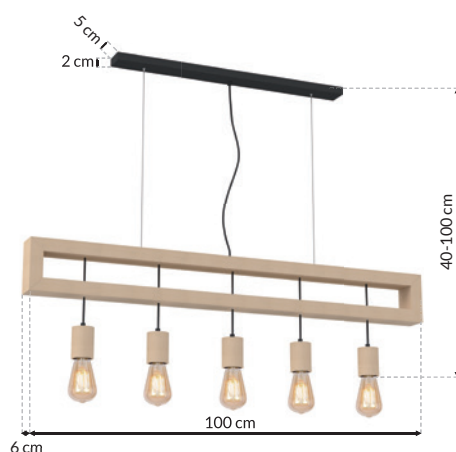

1xE27 60W

MB NWD FANO - MLP5415

3xE27 60W

MB NWD FANO - MLP5416

5xE27 60W

RECOMMENDED LIGHT

E27  
INTERNAL PROTECTION IP20  
EKZA3591

Sam zaprojektuj oświetlenie w swoim domu  
Design Lighting in your interior yourself  
[www.e-projektant.com](http://www.e-projektant.com)