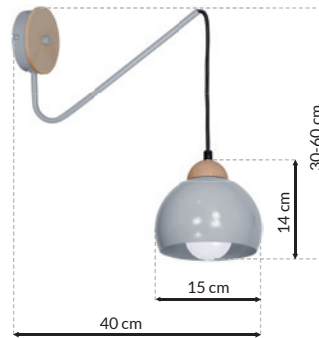

1. SHB NWD DAMA BLACK - MLP6530
   - SHW NWD DAMA WHITE - MLP6430
   - SHG NWD DAMA GRAY - MLP6330
2. 1xE27 60W

1. SHB NWD DAMA BLACK - MLP6520
   - SHW NWD DAMA WHITE - MLP6420
   - SHG NWD DAMA GRAY - MLP6320
2. 1xE27 60W