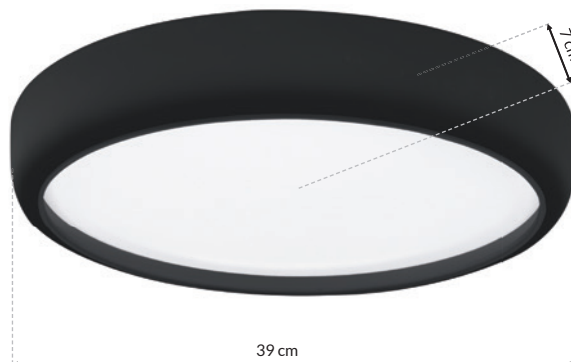

B GEA - ML6394

LED 36W LED

2520lm