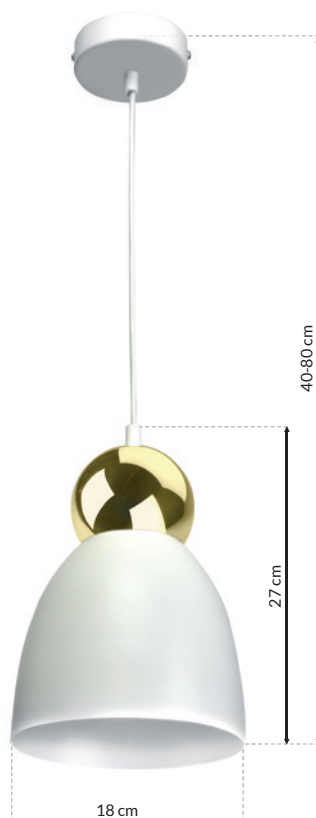

MW CH TAURUS WHITE - MLP3768

MW GLD TAURUS WHITE - MLP6215

1xE27 60W