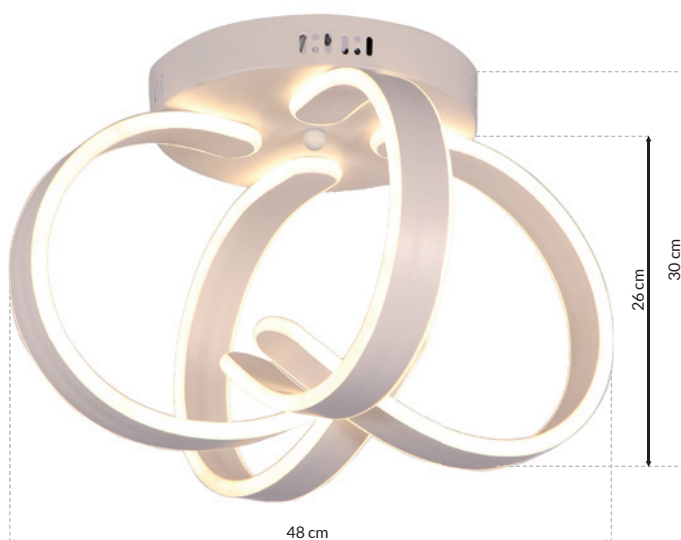

**SB** LOTUS - ML6146

**LED** 80W LED

1600lm, 4000K

**SW** LOTUS - ML6147

**LED** 80W LED

1600lm, 4000K

W ZESTAWIE  
INCLUDED

METAL + TWORZYWO SZTUCZNE  
METAL + ARTIFICIAL MATERIAL