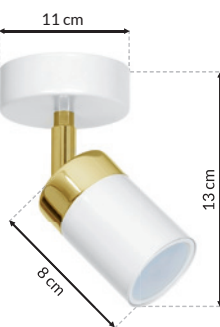

Sam zaprojektuj oświetlenie w swoim domu
Design Lighting in your interior yourself
www.e-projektant.com

SHW CH JOKER WHITE - MLP898

SHW GLD JOKER WHITE GOLDEN - MLP6128

SHW NWD JOKER WHITE WOOD - MLP6299

1xGU10 8W