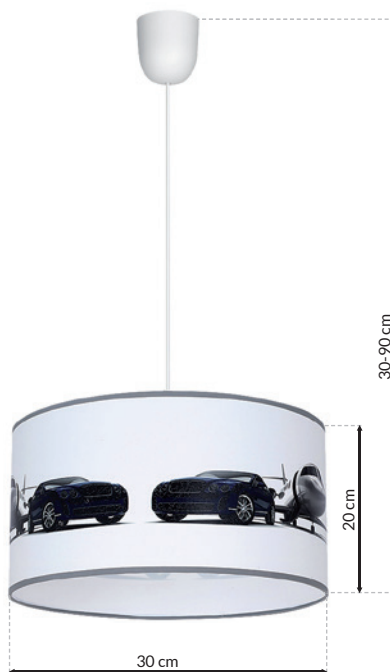

EKZA1169

MW CARS - MLP 851

1xE27 60W

MW JET - MLP4326

1xE27 60W

MW PLANES - MLP4296

1xE27 60W

BRAK W ZESTAWIE  
NOT INCLUDED