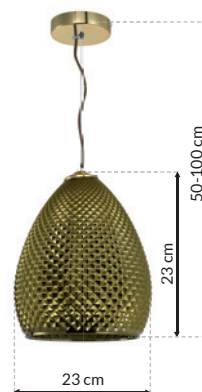

E27

INTERNAL PROTECTION IP20

EKZA1169

**CH** FIJI - ML5545  
 1xE27 60W

**GLD** FIJI - ML5548  
 1xE27 60W

**MB** FIJI - ML5546  
 1xE27 60W

**RG** FIJI - ML5547  
 1xE27 60W

 BRAK W ZESTAWIE NOT INCLUDED