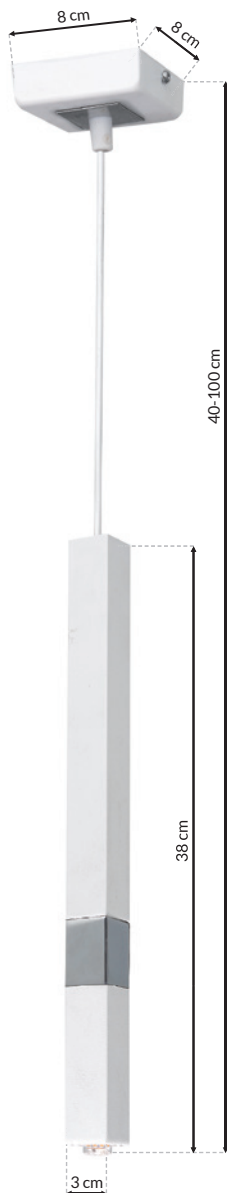

Sam zaprojektuj oświetlenie w swoim domu
Design Lighting in your interior yourself
www.e-projektant.com

MW CH CASTRO - MLP6558

LED 1xG9 7W LED

420lm, 3000K