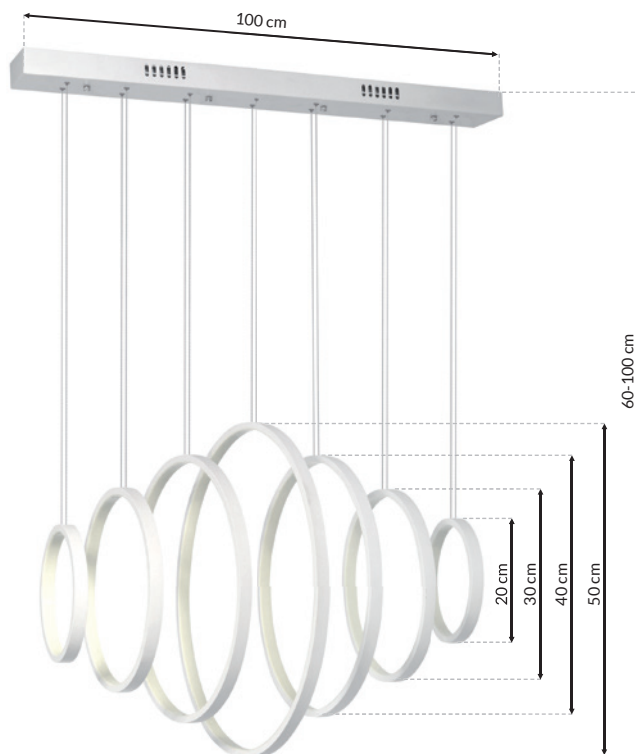

W VERTIGO - ML335

- 86W LED
- 6020lm, 4000K