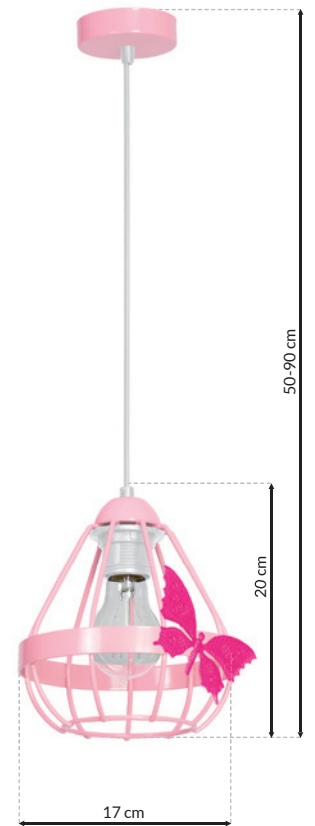

Sam zaprojektuj oświetlenie w swoim domu
Design Lighting in your interior yourself
www.e-projektant.com

RECOMMENDED LIGHT

E27 i E14

INTERNAL PROTECTION IP20

E27 - EKZA1169
E14 - EKZA1915

1. MP ● MDP KAGO PINK - MLP4927
   - MP ● MG KAGO GRAY - MLP4932
   - MW ● MB KAGO WHITE - MLP4922
2. 1xE27 60W

- MP ● MDP KAGO PINK - MLP4929
- MP ● MG KAGO GRAY - MLP4934
- MW ● MB KAGO WHITE - MLP4924

3xE27 60W

- MP ● MDP KAGO PINK - MLP4926
- MP ● MG KAGO GRAY - MLP4931
- MW ● MB KAGO WHITE - MLP4921

1xE27 60W

- MP ● MDP KAGO PINK - MLP1169
- MP ● MG KAGO GRAY - MLP1170
- MW ● MB KAGO WHITE - MLP1168

3xE14 40W

- MP ● MDP KAGO PINK - MLP4928
- MP ● MG KAGO GRAY - MLP4933
- MW ● MB KAGO WHITE - MLP4923

3xE27 60W

BRAK W ZESTAWIE NOT INCLUDED

METAL