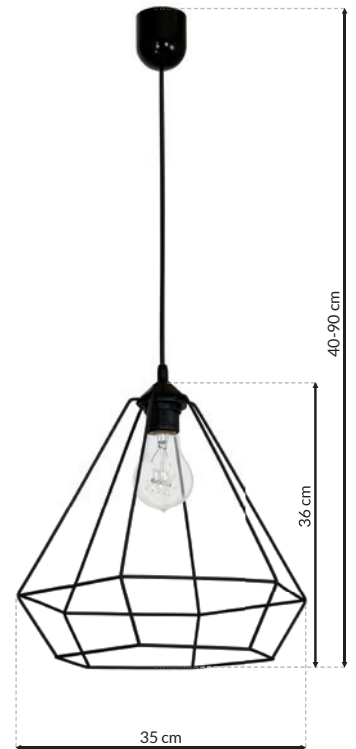

Sam zaprojektuj oświetlenie w swoim domu
Design Lighting in your interior yourself
www.e-projektant.com

RECOMMENDED LIGHT

E27
INTERNAL PROTECTION IP20
EKZF594

MB ALMA BLACK - MLP8967

MW ALMA WHITE - MLP8962

1xE27 60W

MB ALMA BLACK - MLP8969

MW ALMA WHITE - MLP8964

5xE27 60W

MB ALMA BLACK - MLP8968

MW ALMA WHITE - MLP8963

3xE27 60W

MB ALMA BLACK - MLP8970

MW ALMA WHITE - MLP8965

1xE27 60W

MB ALMA BLACK - MLP8966

MW ALMA WHITE - MLP8961

1xE27 60W

BRAK W ZESTAWIE NOT INCLUDED

METAL