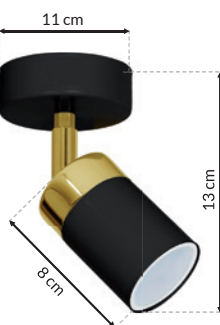

**MB** **NWD** JOKER BLACK WOOD - MLP6305

1XGU10 8W

**MB** **CH** JOKER BLACK - MLP910

**MB** **GLD** JOKER BLACK GOLDEN - MLP6123

**MB** **NWD** JOKER BLACK WOOD - MLP6303

1xGU10 8W

**MB** **CH** JOKER BLACK - MLP913