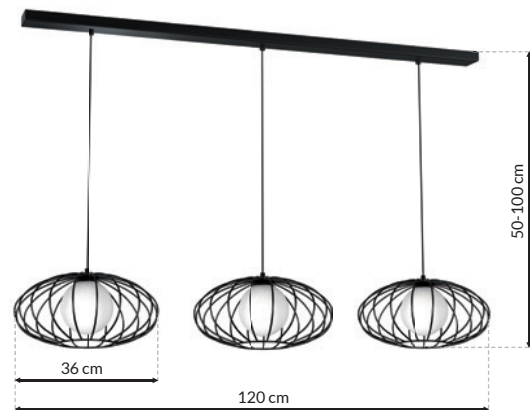

MB KRONOS BLACK - MLP4424

3xE14 40W