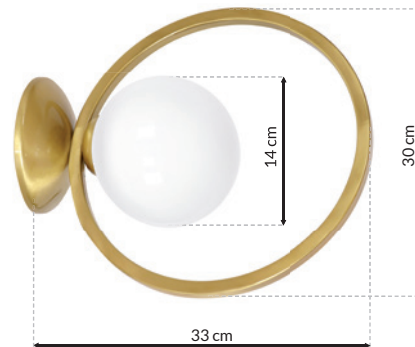

1xE14 40W

**GLD** VIENNA - MLP5572

1xE14 40W

**GLD** VIENNA - MLP5574

3xE14 40W

BRAK W ZESTAWIE  
NOT INCLUDED

METAL + SZKŁO  
METAL + GLASS

RECOMMENDED  
LIGHT