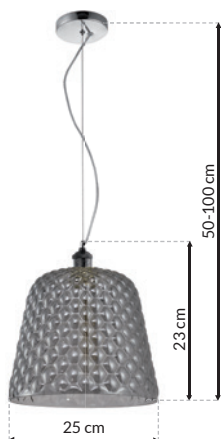

CH RIO - ML5553

1xE27 60W