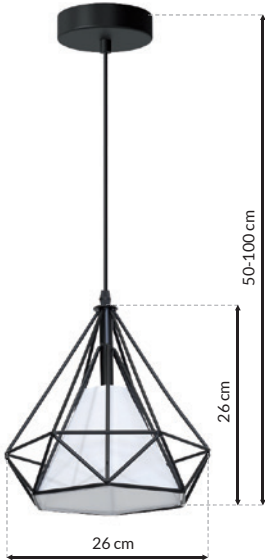

1xE27 40W

**MB** TRIANGOLO - ML4383

1xE27 40W

**MB** TRIANGOLO - ML164

1xE27 40W

**MB** TRIANGOLO - ML305

1xE27 40W

**MB** TRIANGOLO - ML162