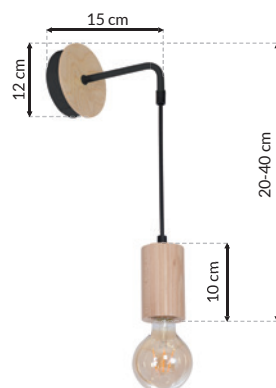

RECOMMENDED LIGHT

E27  
INTERNAL PROTECTION IP20  
EKZA3591

MB NWD LINES - MLP8825

1xE27 60W

MB NWD LINES - MLP8827

5xE27 60W

MB NWD LINES - MLP8824

1xE27 60W