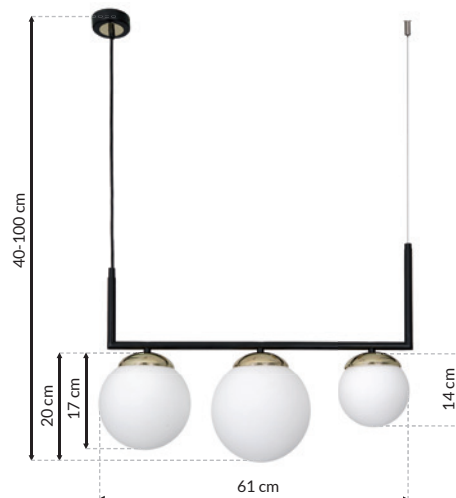

MB **GLD** SPARTA - MLP6498

3xE14 40W