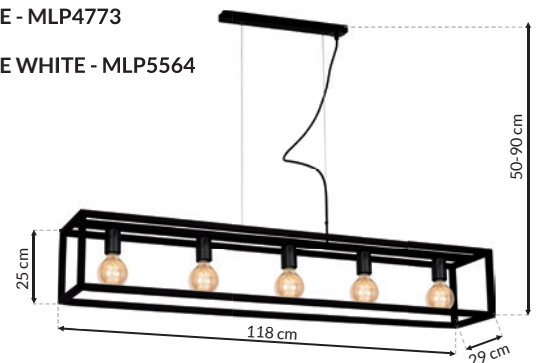

MB CAGE BLACK - MLP5560

MB **GLO** CAGE - MLP4773

CH **MW** CAGE WHITE - MLP5564

5xE27 60W