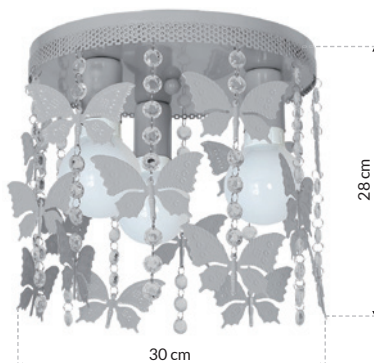

MDP ANGELICA - MLP1166

3xE27 60W

MP ANGELICA - MLP1165

3xE27 60W

MG ANGELICA - MLP1167

3xE27 60W

MW ANGELICA - MLP1164

3xE27 60W