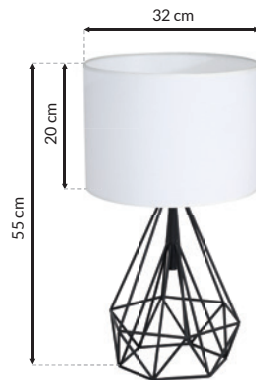

1xE27 40W

**MB** TRIANGOLO - ML4383

1xE27 40W

**MB** TRIANGOLO - ML164

1xE27 40W

**MB** TRIANGOLO - ML305

1xE27 40W

**MB** TRIANGOLO - ML162