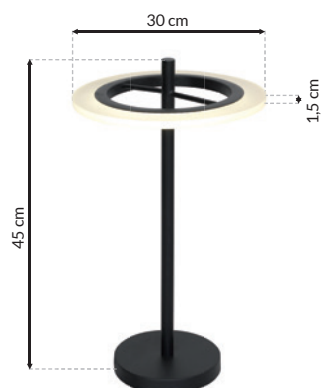

**LED** 36W LED

**☀** 2520lm, 4000K

**MB** COSMO - ML168

**LED** 12W LED

**☀** 840lm, 4000K

**MB** COSMO - ML349

**LED** 12W LED

**☀** 840lm, 4000K