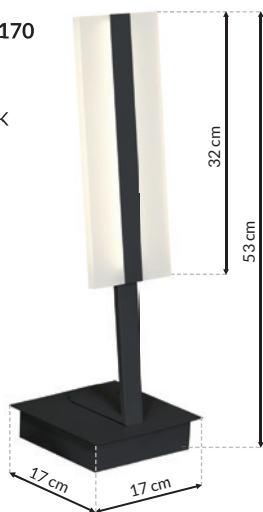

SB RAY - ML170

LED 12W LED

☀ 840lm, 4000K