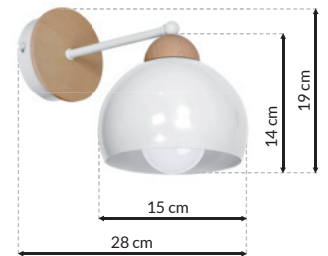

Sam zaprojektuj oświetlenie w swoim domu
Design Lighting in your interior yourself
www.e-projektant.com

RECOMMENDED LIGHT

E27

INTERNAL PROTECTION IP20

EKZA1169

1. SHB NWD DAMA BLACK - MLP6540
   - SHW NWD DAMA WHITE - MLP6440
   - SHG NWD DAMA GRAY - MLP6340
2. 1xE27 60W

1. SHB NWD DAMA BLACK - MLP6580
   - SHW NWD DAMA WHITE - MLP6480
   - SHG NWD DAMA GRAY - MLP6380
2. 3xE27 60W

1. SHB NWD DAMA BLACK - MLP6530
   - SHW NWD DAMA WHITE - MLP6430
   - SHG NWD DAMA GRAY - MLP6330
2. 1xE27 60W

1. SHB NWD DAMA BLACK - MLP6520
   - SHW NWD DAMA WHITE - MLP6420
   - SHG NWD DAMA GRAY - MLP6320
2. 1xE27 60W

1. SHB NWD DAMA BLACK - MLP6560
   - SHW NWD DAMA WHITE - MLP6460
   - SHG NWD DAMA GRAY - MLP6360
2. 3xE27 60W

1. SHB NWD DAMA BLACK - MLP6550
   - SHW NWD DAMA WHITE - MLP6450
   - SHG NWD DAMA GRAY - MLP6350
2. 3xE27 60W

BRAK W ZESTAWIE NOT INCLUDED

METAL + DREWNO METAL + WOOD