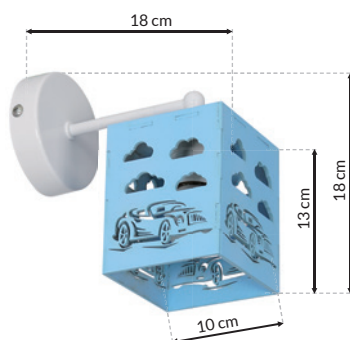

RECOMMENDED LIGHT

E27

INTERNAL PROTECTION IP20

EKZA1465

Sam zaprojektuj oświetlenie w swoim domu
Design Lighting in your interior yourself

www.e-projektant.com

SHW MBL RALLY - MLP64800

1xE27 60W