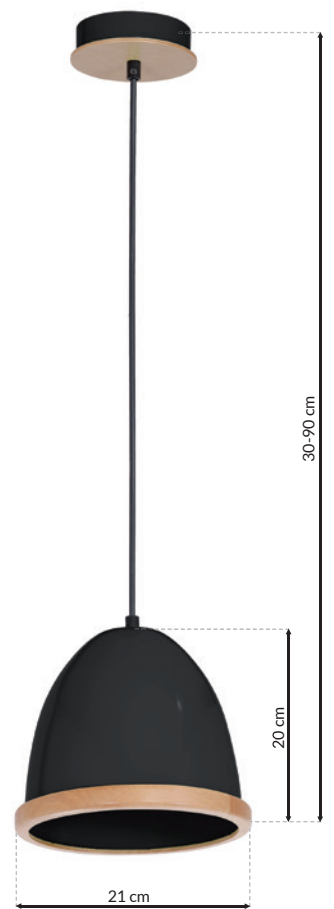

BRAK W ZESTAWIE NOT INCLUDED

METAL + DREWNO METAL + WOOD