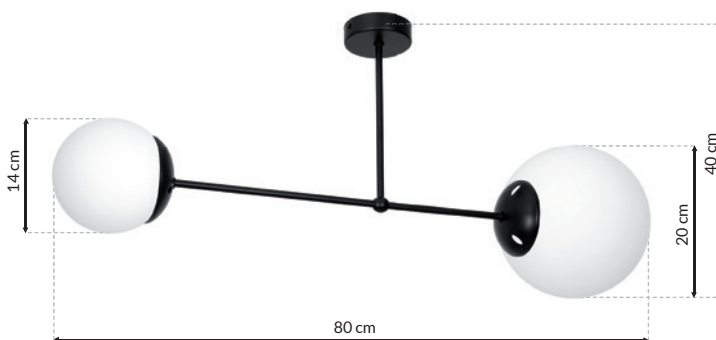

**MB** LIMA - MLP6526

2xE14 40W

**MB** LIMA - MLP6521

1xE14 40W

**MB** LIMA - MLP6527

4xE14 40W

Sam zaprojektuj oświetlenie w swoim domu  
 Design Lighting in your interior yourself  
[www.e-projektant.com](http://www.e-projektant.com)