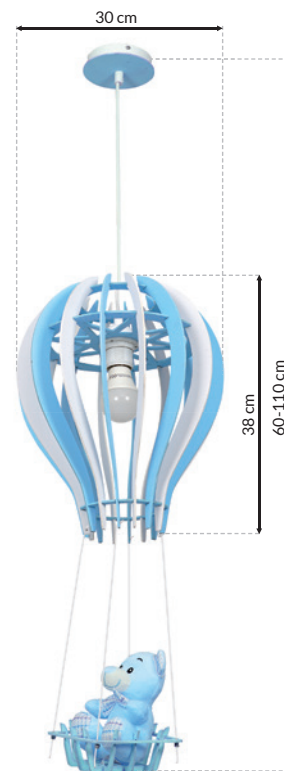

MBL BALONIK BLUE - MLP6427

1xE27 60W