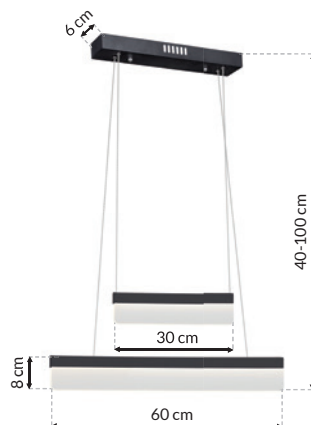

SB BEAM - ML401

- 18W LED
- 1260lm, 4000K