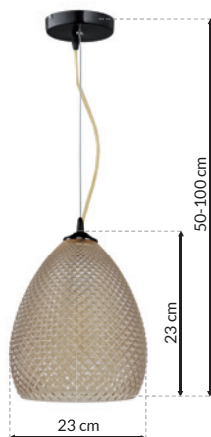

E27

INTERNAL PROTECTION IP20

EKZA1169

**CH** FIJI - ML5545  
 1xE27 60W

**GLD** FIJI - ML5548  
 1xE27 60W

**MB** FIJI - ML5546  
 1xE27 60W

**RG** FIJI - ML5547  
 1xE27 60W

 BRAK W ZESTAWIE NOT INCLUDED