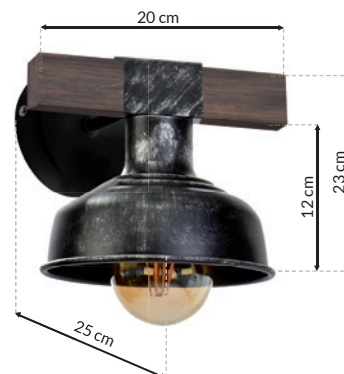

RECOMMENDED LIGHT

E27

INTERNAL PROTECTION IP20

EKZA3591

MB NWD FARO - MLP6241

1xE27 60W

MB NWD FARO - MLP6242

2xE27 60W