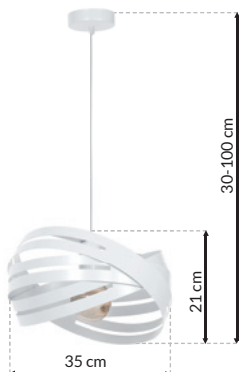

**MB** CORONA BLACK - MLP4783

**MW** CORONA WHITE - MLP4777

1xE27 60W

**MB** CORONA BLACK - MLP4785

**MW** CORONA WHITE - MLP4779

1xE27 60W

**MB** CORONA BLACK - MLP4787

**MW** CORONA WHITE - MLP4781