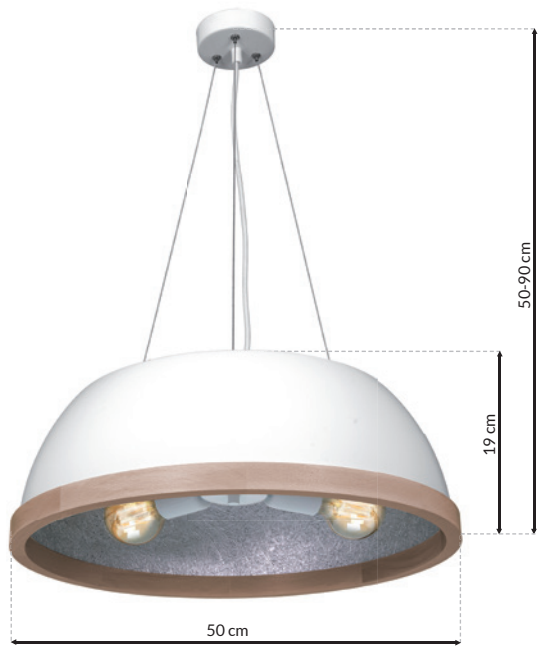

Sam zaprojektuj oświetlenie w swoim domu
Design Lighting in your interior yourself
www.e-projektant.com

RECOMMENDED LIGHT

E27

INTERNAL PROTECTION IP20

EKZF594

MW SHS NWD MAXIM WHITE - MLP4479

3xE27 60W

MB SHC NWD MAXIM BLACK - MLP4480

3xE27 60W

BRAK W ZESTAWIE NOT INCLUDED

METAL + KOMPOZYT + DREWNO
METAL + COMPOSITE + WOOD