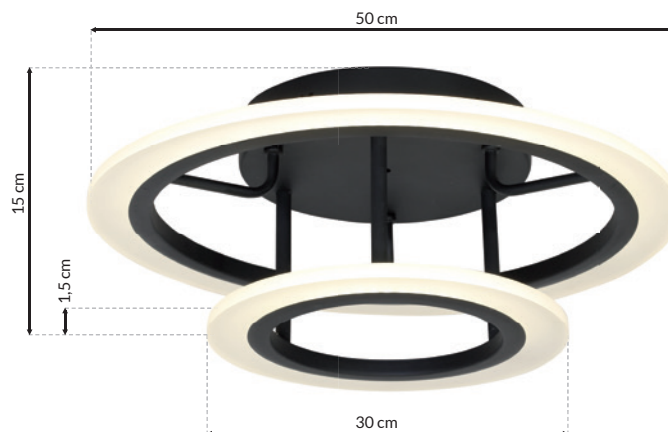

MB COSMO - ML167

LED 36W LED

☀ 2520lm, 4000K