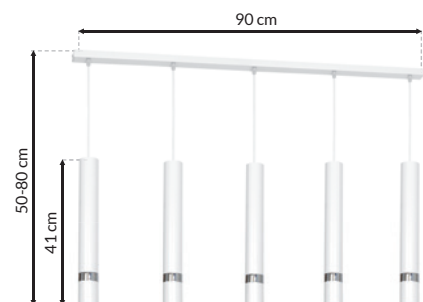

SHW **JOKER WHITE - MLP1412**

SHW **JOKER WHITE GOLDEN - MLP6122**

5xGU10 8W