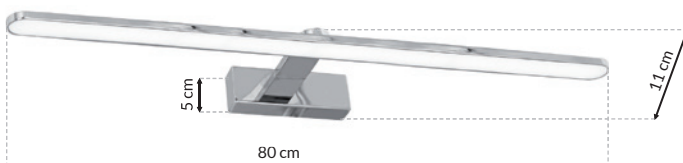

**LED** 12W LED

840lm, 4000K

**MB** SPLASH - ML5723

**CH** SPLASH - ML5722

**LED** 16W LED

1120lm, 4000K

**MB** SPLASH - ML5725

**CH** SPLASH - ML5724