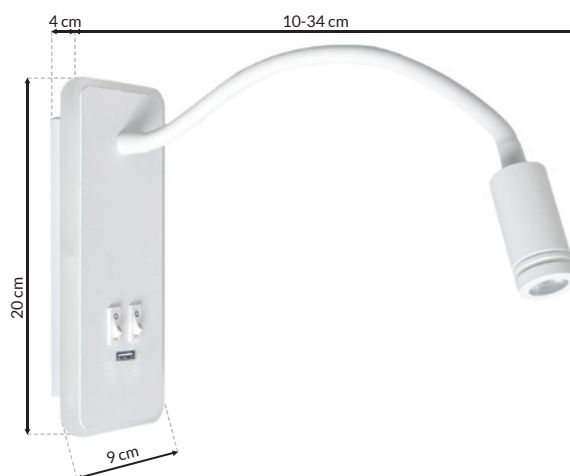

**LED** 8W+2W LED

630lm, 4000K

USB 2A

**MB** BASE - ML6352

**MW** BASE - ML6351

**LED** 8W+2W LED

630lm, 4000K

USB 2A