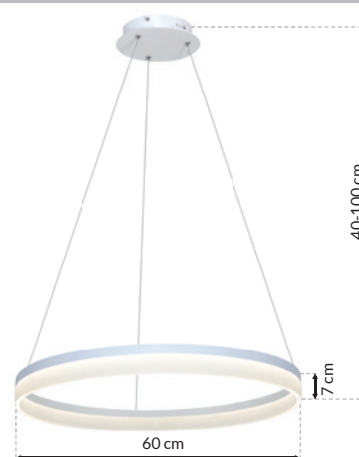

**☀** 560lm, 4000K

**SW RING - ML409**

**LED** 62W LED

**☀** 4340lm, 4000K

**SW RING - ML066**

**LED** 36W LED

**☀** 2520lm, 4000K

Sam zaprojektuj oświetlenie w swoim domu  
 Design Lighting in your interior yourself  
[www.e-projektant.com](http://www.e-projektant.com)