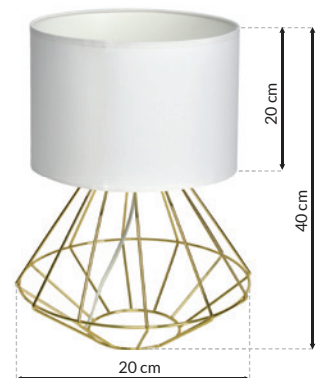

- MB GLD LUPO - MLP6270
- MW GLD LUPO - MLP6266
- 1xE27 60W

- MB GLD LUPO - MLP6271
- MW GLD LUPO - MLP6267
- 3xE27 60W

- MB GLD LUPO - MLP6269
- MW GLD LUPO - MLP6265
- 1xE27 60W

- MB GLD LUPO - MLP6272
- MW GLD LUPO - MLP6268
- 1xE27 60W