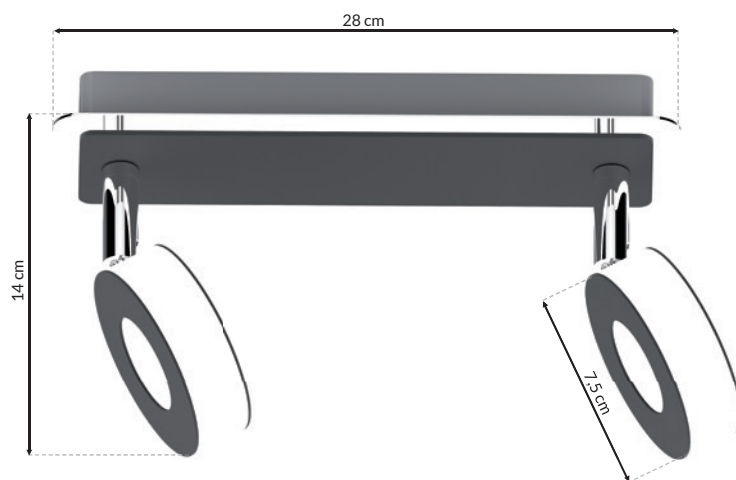

MB CH SOLE - ML5489

LED 10W LED

700lm, 4000K