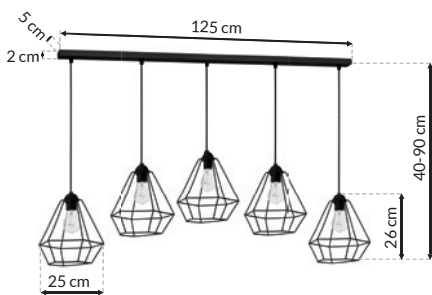

MB ALMA BLACK - MLP8969

MW ALMA WHITE - MLP8964

5xE27 60W