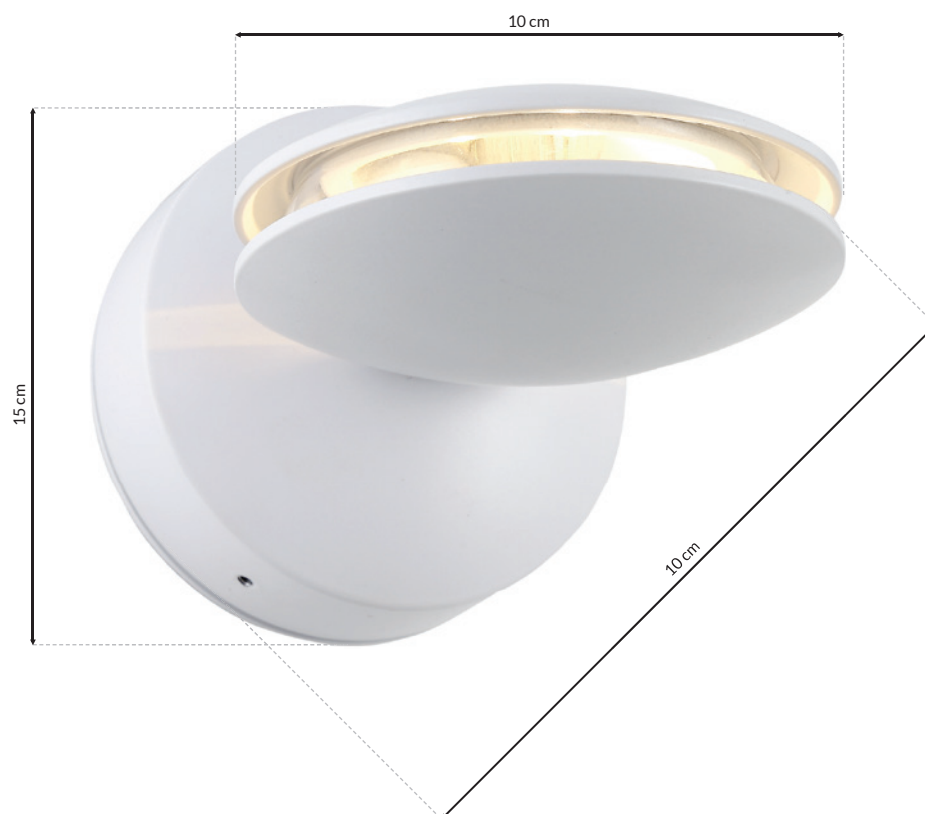

[www.e-projektant.com](http://www.e-projektant.com)

MW 360° - ML3731

LED 6W LED

☀️ 360lm, 4000K

W ZESTAWIE  
INCLUDED

METAL + SZKŁO  
METAL + GLASS

Sam zaprojektuj oświetlenie w swoim domu  
Design Lighting in your interior yourself  
[www.e-projektant.com](http://www.e-projektant.com)