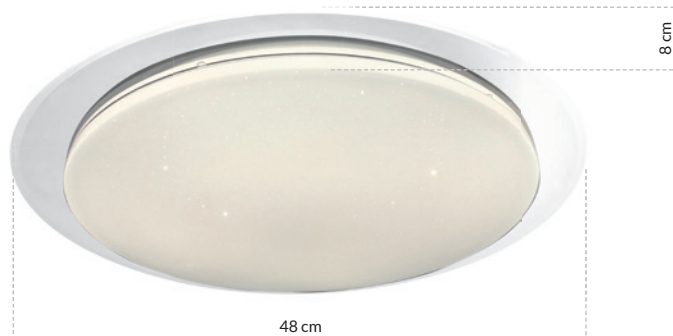

**☀** 7500lm, 3000K + 6000K

**★** STAR EFFECT

**W FILO - EK75315**

**LED** 30W LED

**☀** 2250lm, 3000K + 6000K

**★** STAR EFFECT

Sam zaprojektuj oświetlenie w swoim domu  
Design Lighting in your interior yourself  
[www.e-projektant.com](http://www.e-projektant.com)