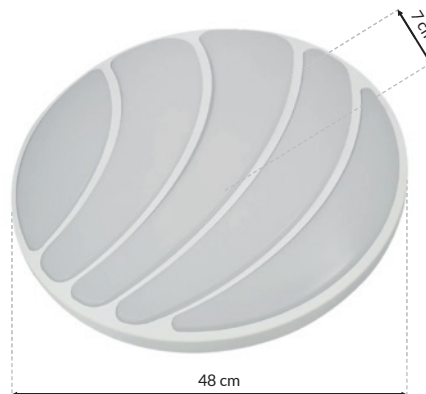

3000K+6000K

ŚCIEMNIALNY / DIMMABLE

**W** SHELL - ML6171

**LED** 40W LED

 2800lm, 3000K + 6000K

 STAR EFFECT

**B** **W** SHELL - ML6172

**LED** 40W LED