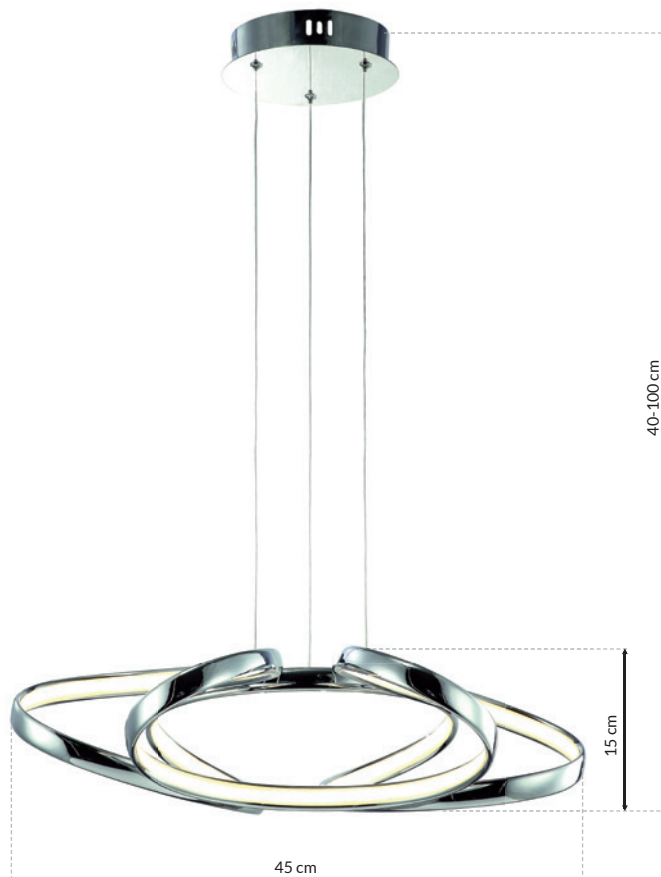

CH CRAFT - ML3807

LED 46W LED

☀ 2760lm, 4000K