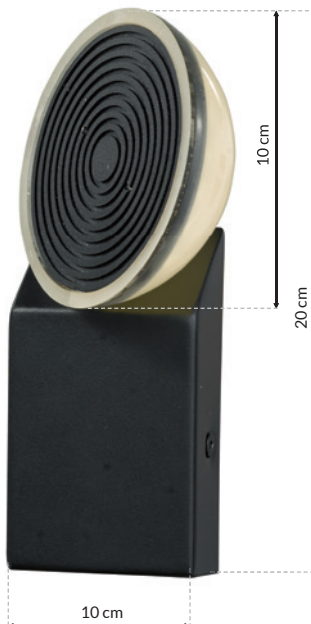

MB PRIMO - ML3836

LED 10W LED

700lm