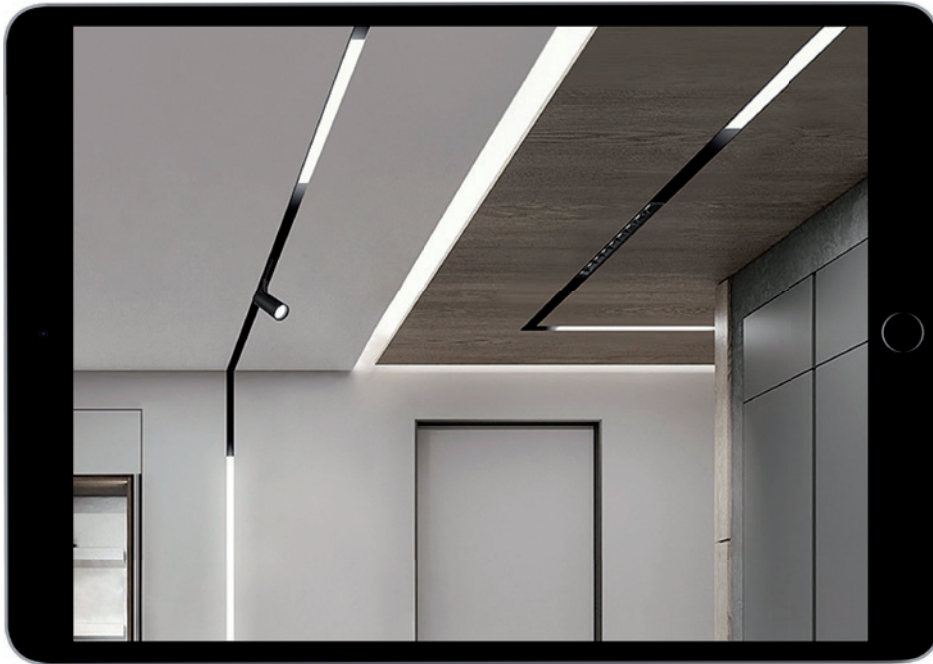

# MAGNETIC TRACK

**MILAGRO®**

Sam zaprojektuj oświetlenie w swoim domu  
Design Lighting in your interior yourself

[www.e-projektant.com](http://www.e-projektant.com)

**MB** MAGNETIC TRACK - ML6629

**LED** 7W 48V LED