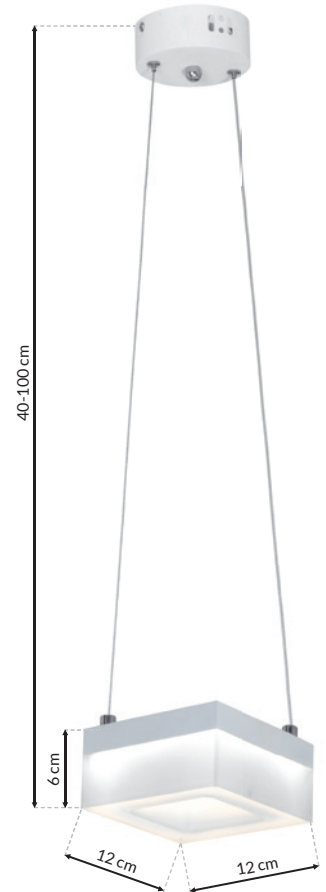

SW CUBO - ML444

LED 12W LED

840lm, 4000K