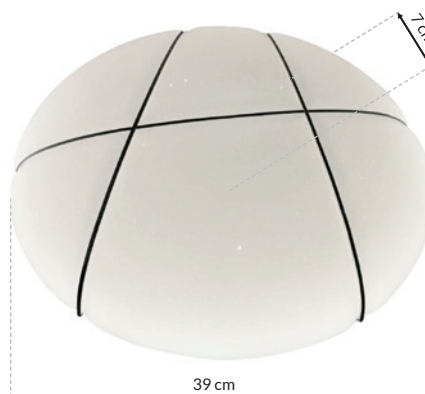

STAR  
EFFECT

W CH **BOB - ML6391**

LED 24W LED

1440lm, 3000K + 6000K

STAR  
EFFECT

Sam zaprojektuj oświetlenie w swoim domu  
Design Lighting in your interior yourself  
[www.e-projektant.com](http://www.e-projektant.com)