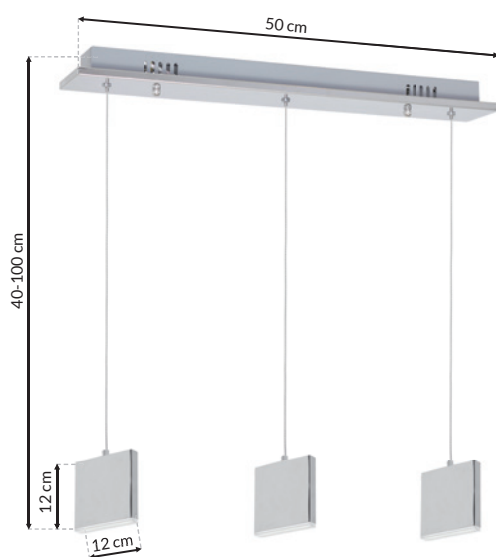

CH CUADRA - ML440

LED 6W LED

☀ 420lm, 4000K

CH CUADRA - ML443

LED 15W LED

☀ 1050lm, 4000K

Sam zaprojektuj oświetlenie w swoim domu

Design Lighting in your interior yourself