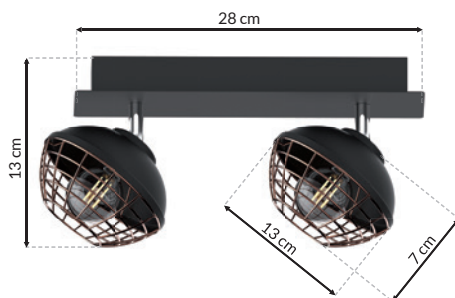

**MB RG LOGAN - MLP4610**

 2xE14 40W

**MB RG LOGAN - MLP4611**

 3xE14 40W

 BRAK W ZESTAWIE  
NOT INCLUDED

 METAL

RECOMMENDED  
LIGHT

E14