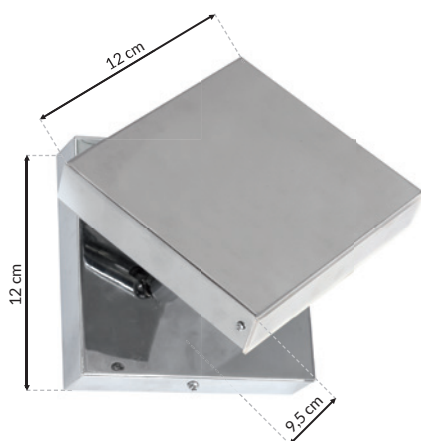

CH CUADRA - ML441

LED 5W LED

☀ 350lm, 4000K

Sam zaprojektuj oświetlenie w swoim domu
Design Lighting in your interior yourself

www.e-projektant.com

CH CUADRA - ML440

LED 6W LED

☀ 420lm, 4000K

CH CUADRA - ML443

LED 15W LED

☀ 1050lm, 4000K