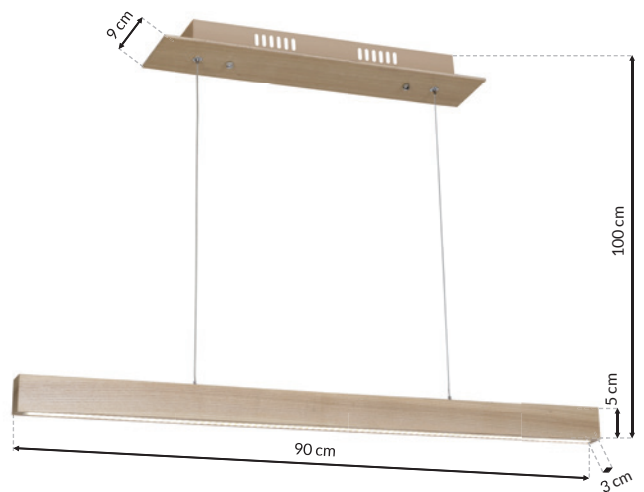

NWD TIMBER - MLP568

- 18W LED
- 1260lm, 3000K