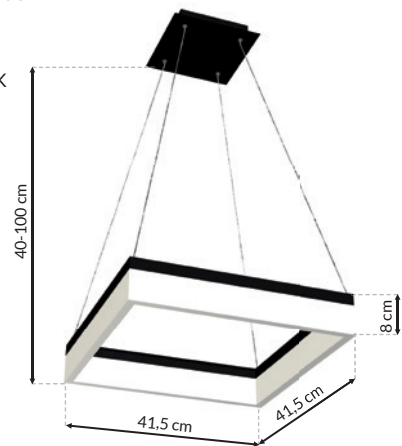

SB NERO - ML081

- 32W LED
- 2240lm, 4000K