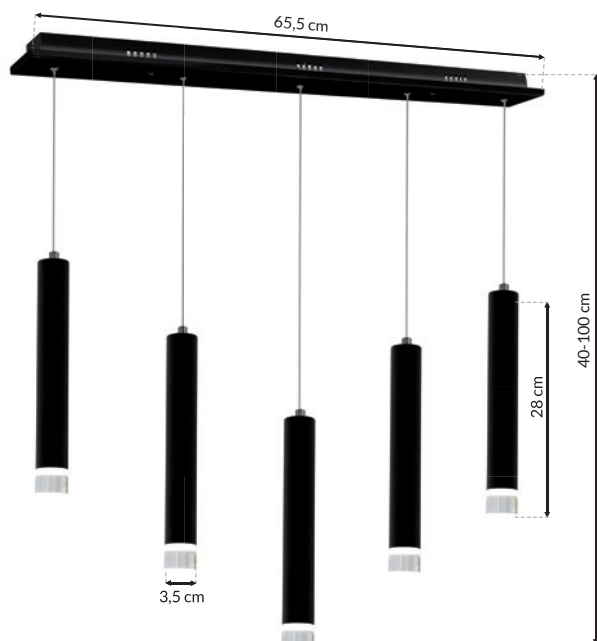

MB CARBON - ML184

- 25W LED
- 1750lm, 4000K