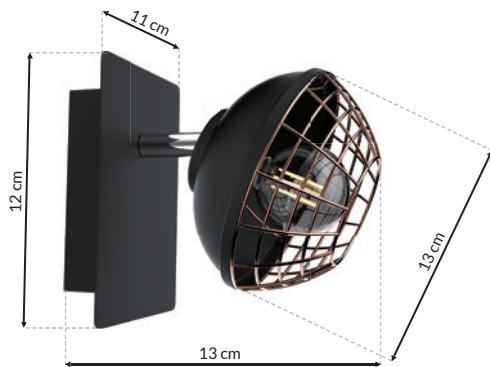

Sam zaprojektuj oświetlenie w swoim domu
Design Lighting in your interior yourself
www.e-projektant.com

RECOMMENDED LIGHT

E14

INTERNAL PROTECTION IP20

EKZF022

MB RG LOGAN - MLP4609

1xE14 40W

3xE14 40W

2xE14 40W

3xE14 40W

BRAK W ZESTAWIE
NOT INCLUDED

METAL