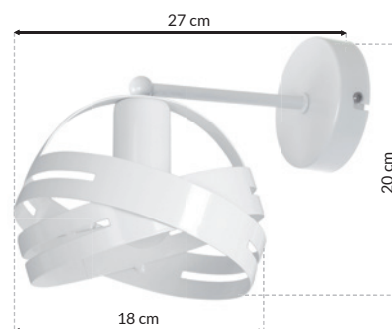

MB CORONA BLACK - MLP4782

MW CORONA WHITE - MLP4776

1xE27 60W