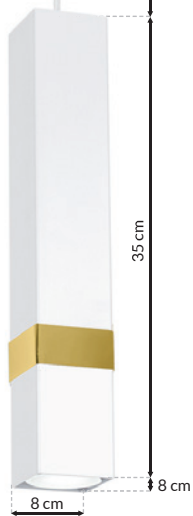

EKZA1867

**MB** **GLD** VIDAR BLACK - MLP6279

**MW** **GLD** VIDAR WHITE - MLP6275

1xGU10 8W

Sam zaprojektuj oświetlenie w swoim domu  
Design Lighting in your interior yourself

[www.e-projektant.com](http://www.e-projektant.com)