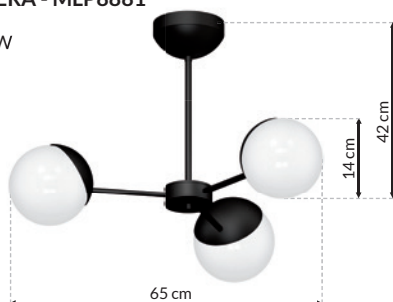

**MB** SFERA BLACK - MLP8859

**MW** **NWD** SFERA WOOD - MLP5428

**MB** **CH** SFERA - MLP8875

5x E14 40W

**MB** SFERA BLACK - MLP8865

**MW** **NWD** SFERA WOOD - MLP5432

**MB** **CH** SFERA - MLP8881

3x E14 40W