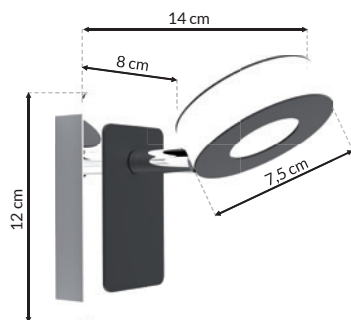

MB CH SOLE - ML5488

LED 5W LED

350lm, 4000K