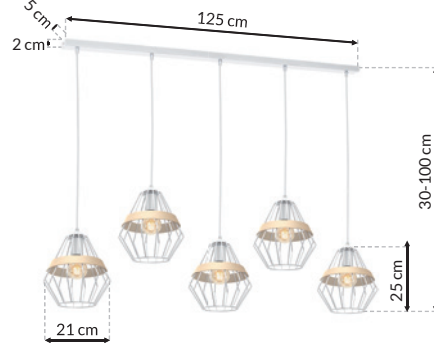

- MB NWD CLIFF BLACK - MLP5526
- MW NWD CLIFF WHITE - MLP5520
- 5xE27 60W