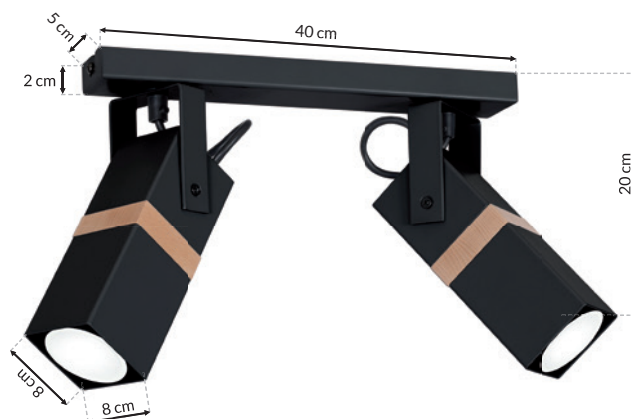

**MW** **NWD** VIDAR WHITE - MLP5409

 3xGU10 8W

**MB** **NWD** VIDAR BLACK - MLP5401

**MW** **NWD** VIDAR WHITE - MLP5406

 2xGU10 8W

RECOMMENDED LIGHT

GU10

INTERNAL PROTECTION IP20