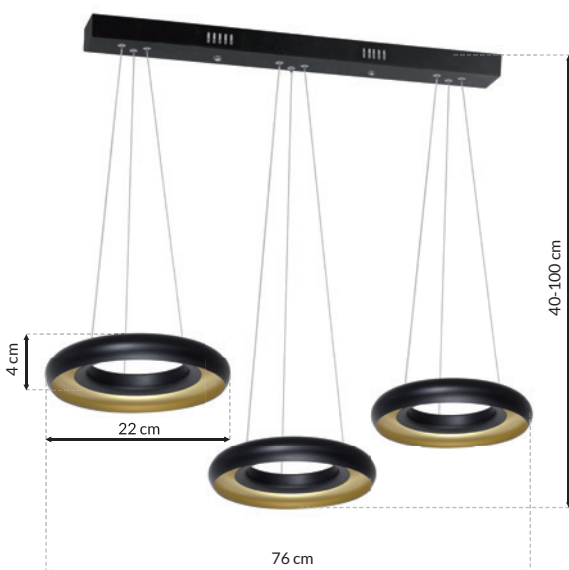

**MB** **GLO** RONDO NERO - ML354

**MW** RONDO BIANCO - ML352

**LED** 36W LED

2520lm, 4000K

**MB** **GLO** RONDO NERO - ML318

**SHW** RONDO BIANCO - ML319

**LED** 36W LED

2520lm, 4000K