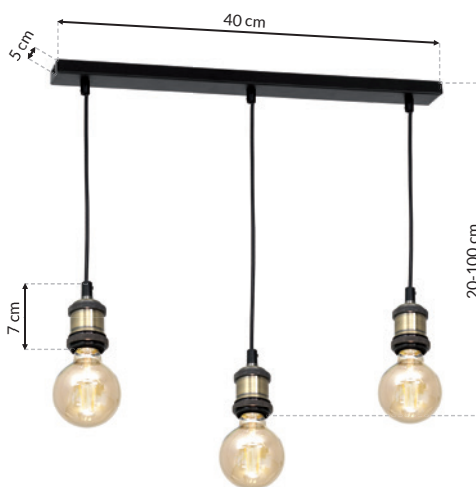

- **B** EDISON - MLP6517
- **B** **AB** EDISON - MLP6518
- 3xE27 60W