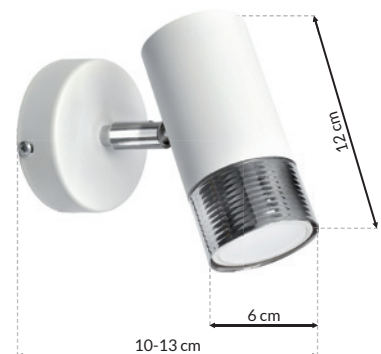

BRAK W ZESTAWIE
NOT INCLUDED

METAL