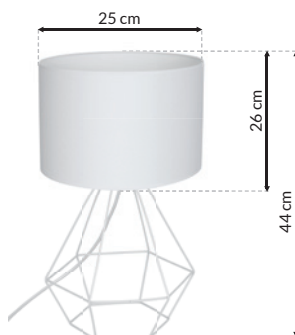

MB ALMA BLACK - MLP8970

MW ALMA WHITE - MLP8965

1xE27 60W