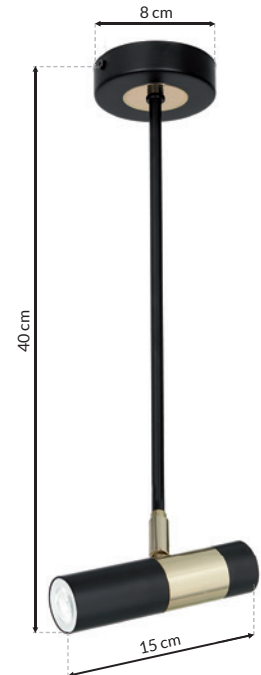

Sam zaprojektuj oświetlenie w swoim domu
Design Lighting in your interior yourself
www.e-projektant.com

MB **GLD** DALLAS - MLP6546

LED 1xGU10 3W LED

300lm, 3000K