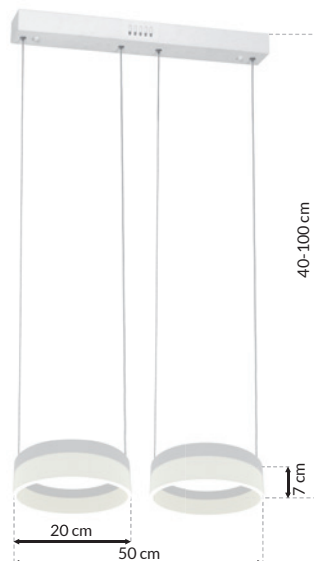

SW RING - ML406

LED 24W LED

1680lm, 4000K