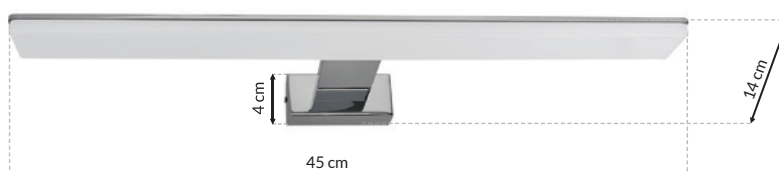

CH BAY - ML6007

- LED 10W LED
- ☀️ 700lm, 4000K