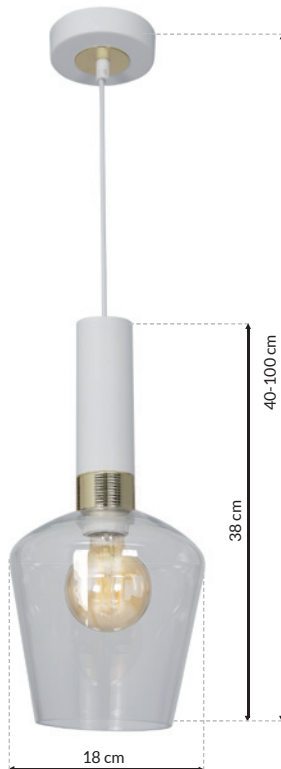

EKZA3591

MW GLD ROMA WHITE - MLP6486

1xE27 60W

MW GLD ROMA WHITE - MLP6487

1xE27 60W

MW GLD ROMA WHITE - MLP6488

3xE27 60W

BRĄK W ZESTAWIE  
NOT INCLUDED