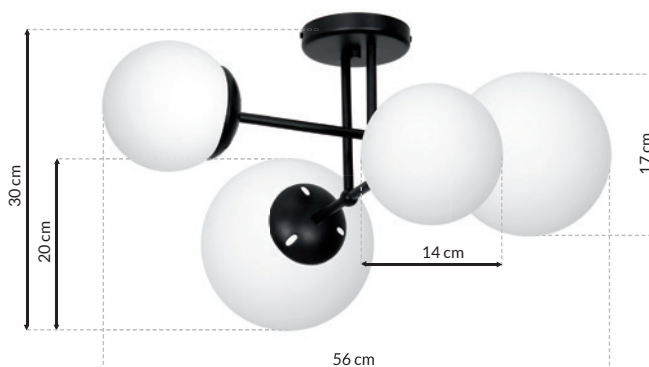

**MB** LIMA - MLP6526

2xE14 40W

**MB** LIMA - MLP6521

1xE14 40W

**MB** LIMA - MLP6527

4xE14 40W

Sam zaprojektuj oświetlenie w swoim domu  
 Design Lighting in your interior yourself  
[www.e-projektant.com](http://www.e-projektant.com)