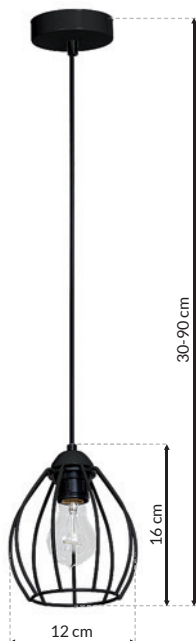

**MB** DON BLACK - MLP748

1xE27 60W

**MB** DON BLACK - MLP746

1xE27 60W

**MB** DON BLACK - MLP750

3xE27 60W

**MB** DON BLACK - MLP747

1xE27 60W