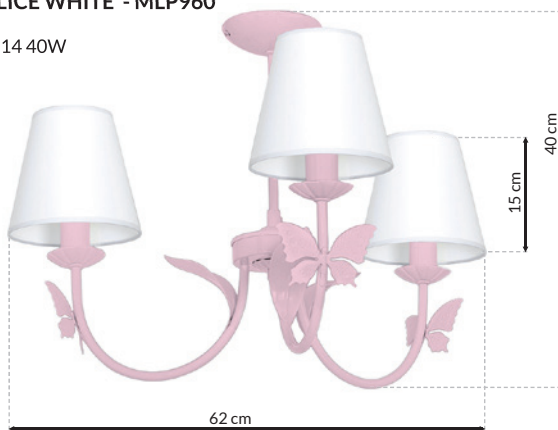

- MP ALICE PINK - MLP963
- MW ALICE WHITE - MLP960
- 3xE14 40W

- MP ALICE PINK - MLP964
- MW ALICE WHITE - MLP961
- 5xE14 40W

- MP ALICE PINK - MLP979
- MW ALICE WHITE - MLP978
- 3xE14 40W

BRAK W ZESTAWIE NOT INCLUDED