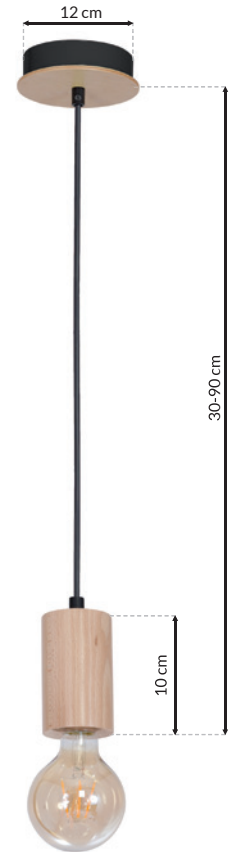

Sam zaprojektuj oświetlenie w swoim domu
Design Lighting in your interior yourself
www.e-projektant.com

RECOMMENDED LIGHT

E27
INTERNAL PROTECTION IP20
EKZA3591

MB NWD LINES - MLP8825

1xE27 60W

MB NWD LINES - MLP8827

5xE27 60W

MB NWD LINES - MLP8824

1xE27 60W

MB NWD LINES - MLP8826

3xE27 60W

BRAK W ZESTAWIE NOT INCLUDED

METAL + DREWNO METAL + WOOD