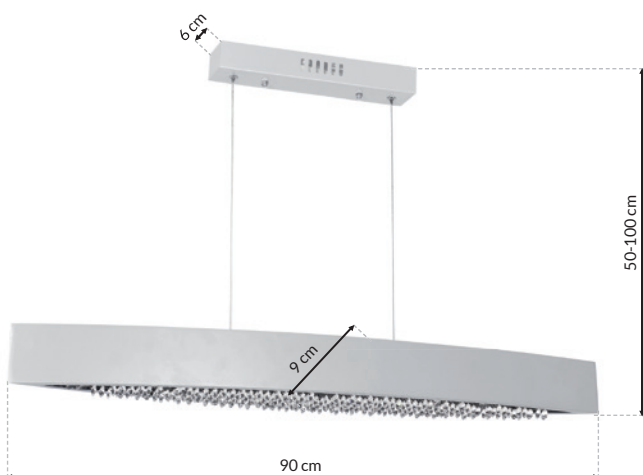

MW BOCCA WHITE - ML015

LED 24W LED

☀️ 1260lm