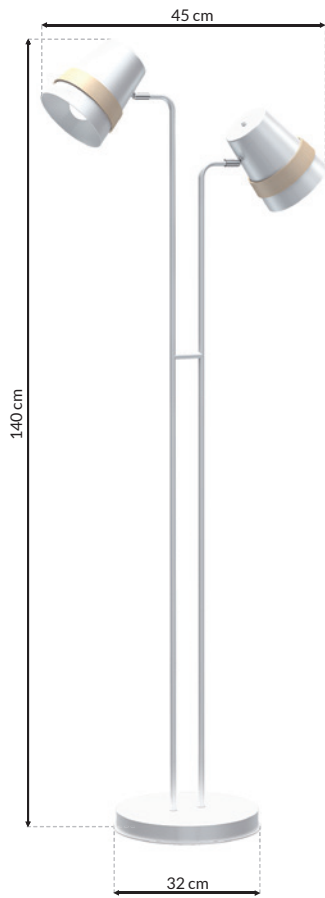

RECOMMENDED LIGHT

E27

INTERNAL PROTECTION IP20

EKZA1472

**MB** **NWD** VENEZIA BLACK - MLP5461

**MW** **NWD** VENEZIA WHITE - MLP5448

2xE27 60W

Sam zaprojektuj oświetlenie w swoim domu  
Design Lighting in your interior yourself