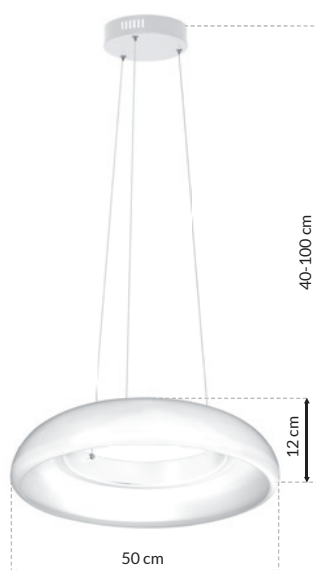

**MB** **GLO** RONDO NERO - ML354

**MW** RONDO BIANCO - ML352

**LED** 36W LED

2520lm, 4000K

**MB** **GLO** RONDO NERO - ML318

**SHW** RONDO BIANCO - ML319

**LED** 36W LED

2520lm, 4000K