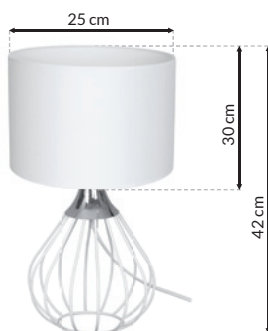

MB GLD KANE BLACK - MLP4797

MW CH KANE WHITE - MLP4802

1xE27 60W

MB GLD KANE BLACK - MLP4793

MW CH KANE WHITE - MLP4798

1xE27 60W