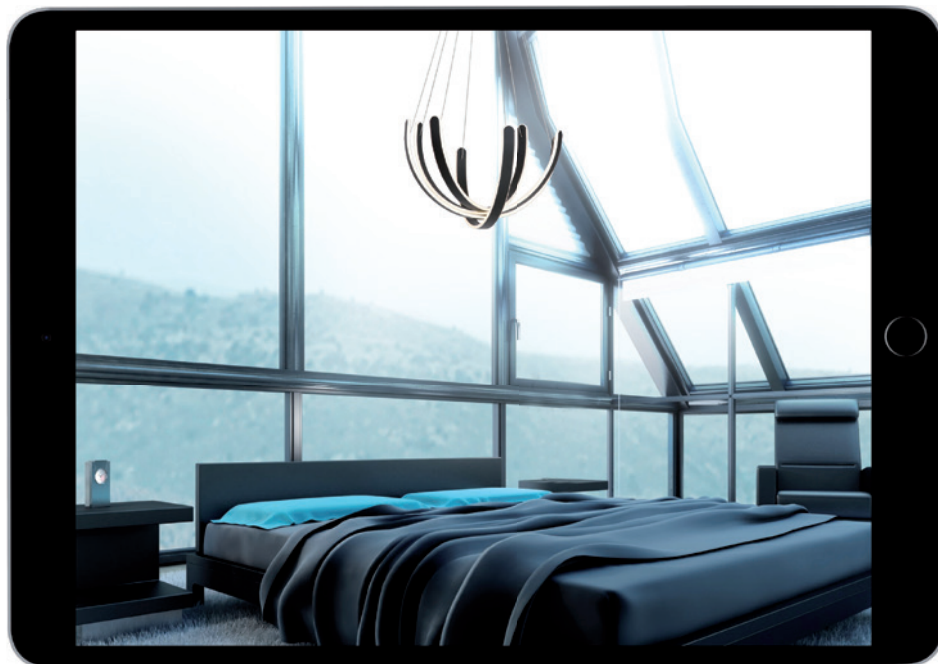

**LED** 50W LED

3000lm, 4000K

**SW** INFINITY WHITE - ML5493

**LED** 50W LED

3000lm, 4000K

Sam zaprojektuj oświetlenie w swoim domu  
Design Lighting in your interior yourself  
[www.e-projektant.com](http://www.e-projektant.com)