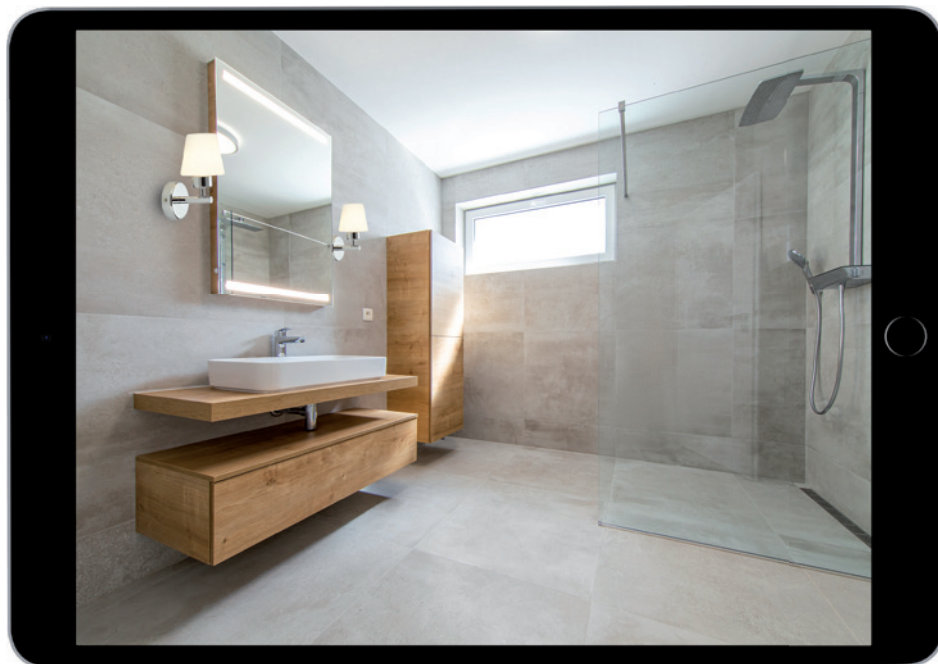

**CH** SHINE - ML589

**GLD** SHINE - ML5734

**LED** 13,8W LED

**☀** 966lm, 4000K

Sam zaprojektuj oświetlenie w swoim domu  
Design Lighting in your interior yourself  
[www.e-projektant.com](http://www.e-projektant.com)