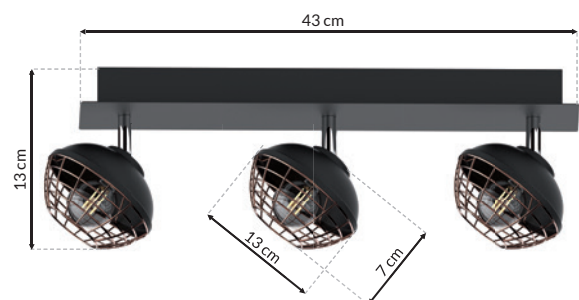

**MB RG LOGAN - MLP4610**

 2xE14 40W

**MB RG LOGAN - MLP4611**

 3xE14 40W

 BRAK W ZESTAWIE  
NOT INCLUDED

 METAL

RECOMMENDED  
LIGHT

E14