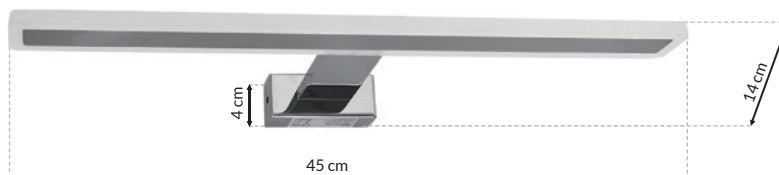

CH RAIN - ML6095

- LED 10W LED
- ☀️ 700lm, 4000K