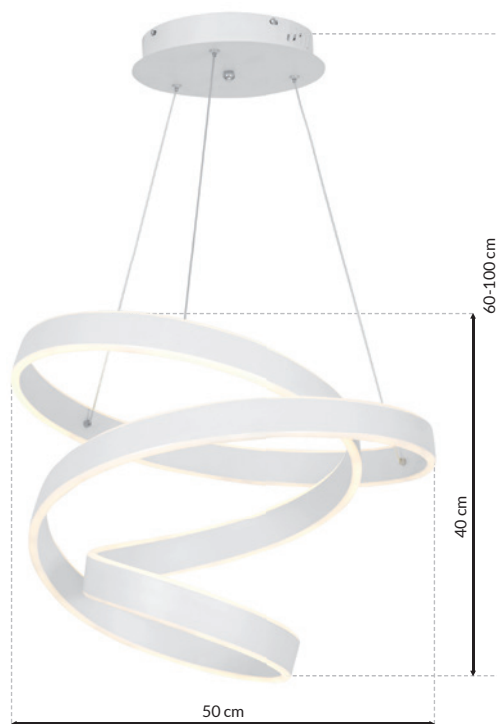

SW ANDROMEDA WHITE - ML5492

- 45W LED
- 2700lm, 4000K