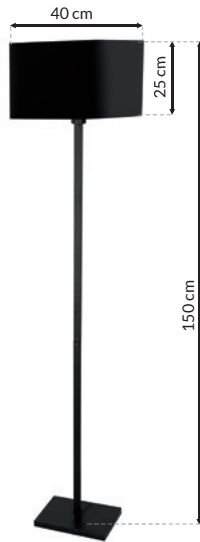

MB GLD NAPOLI - ML6370

W CH NAPOLI - ML6364

1xE27 60W