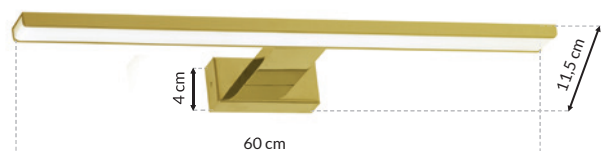

**CH** SHINE - ML589

**GLD** SHINE - ML5734

**LED** 13,8W LED

**☀** 966lm, 4000K

Sam zaprojektuj oświetlenie w swoim domu  
Design Lighting in your interior yourself  
[www.e-projektant.com](http://www.e-projektant.com)