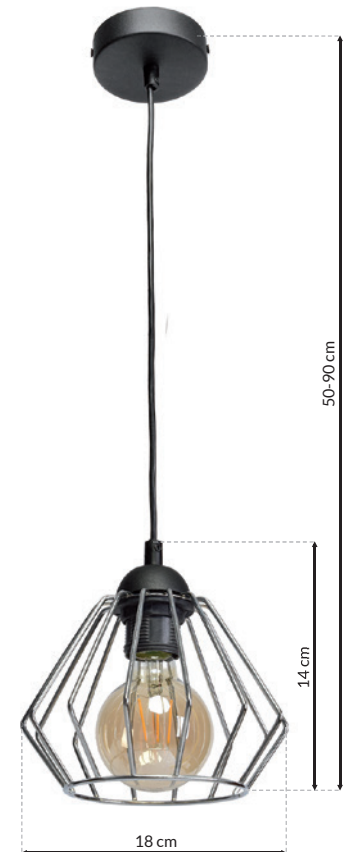

Sam zaprojektuj oświetlenie w swoim domu
Design Lighting in your interior yourself
www.e-projektant.com

RECOMMENDED
LIGHT

E27

INTERNAL
PROTECTION IP20

EKZA3591

- MB CH NORMAN - MLP6263
- MW CH NORMAN - MLP6260
- 1xE27 60W