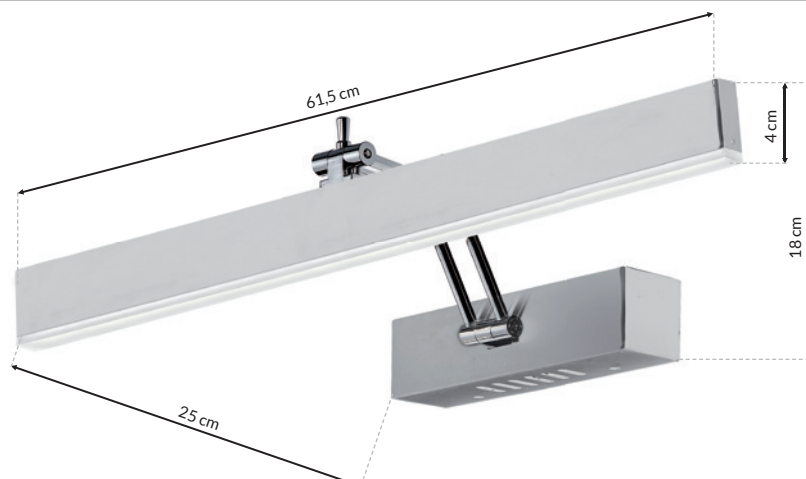

[www.e-projektant.com](http://www.e-projektant.com)

CH VINCENT - ML110

LED 6W LED

☀️ 420lm

CH VINCENT - ML111

LED 12W LED

☀️ 840lm

Sam zaprojektuj oświetlenie w swoim domu  
Design Lighting in your interior yourself  
[www.e-projektant.com](http://www.e-projektant.com)