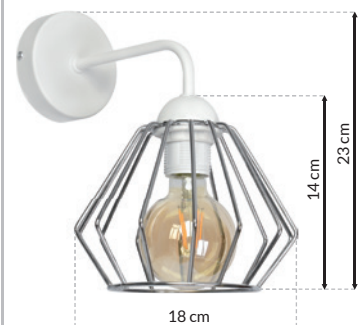

MB CH NORMAN - MLP6264

MW CH NORMAN - MLP6261

3xE27 60W

MB CH NORMAN - MLP6262

MW CH NORMAN - MLP6259

1xE27 60W

BRAK W ZESTAWIE  
NOT INCLUDED

METAL