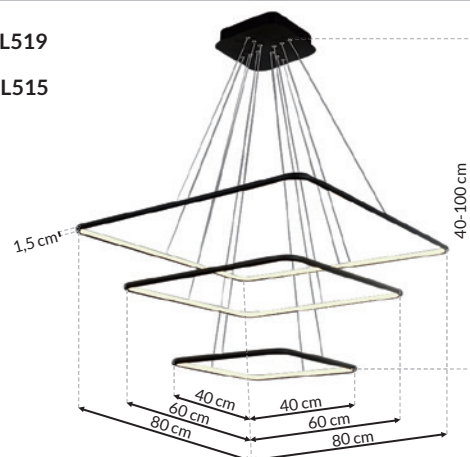

**MB** NIX BLACK - ML518

**MW** NIX WHITE - ML514

**LED** 50W LED

3500lm, 3000K

**MB** NIX BLACK - ML519

**MW** NIX WHITE - ML515

**LED** 117W LED

8190lm, 3000K