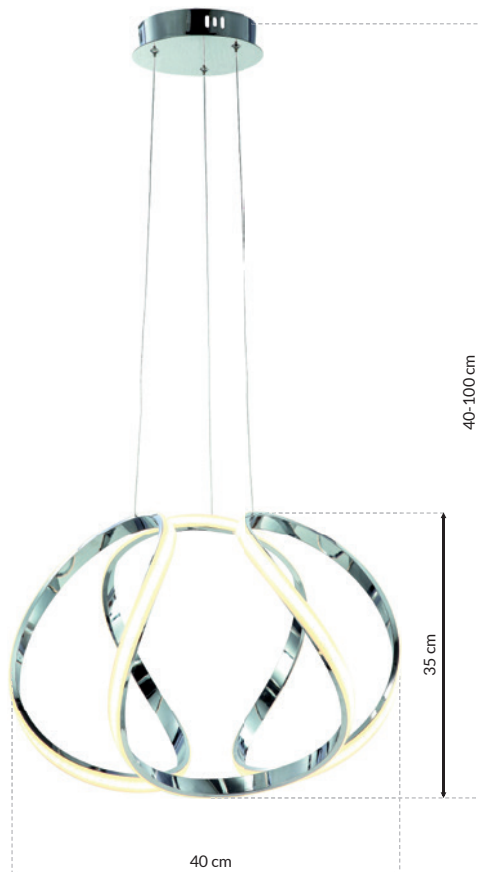

☀️ 2160lm, 4000K

Sam zaprojektuj oświetlenie w swoim domu  
Design Lighting in your interior yourself

[www.e-projektant.com](http://www.e-projektant.com)

CH GLOBE - ML3808

LED 50W LED

☀ 3000lm, 4000K

WYMIENNY LED  
LED REPLACEABLE