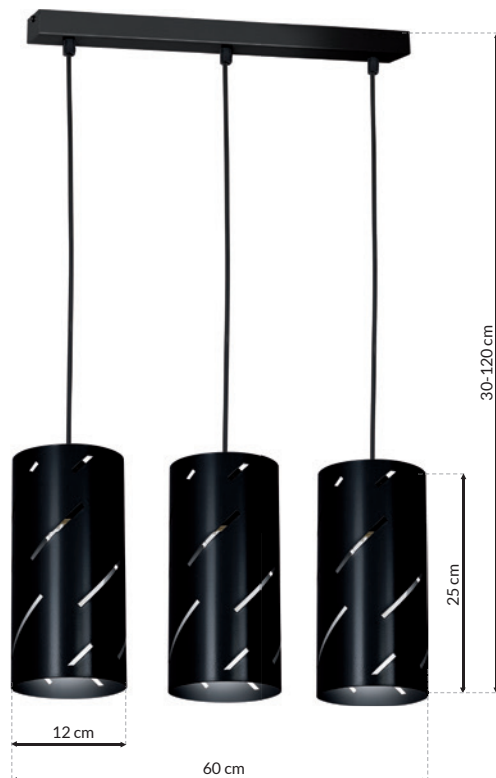

- **MB** JIM BLACK - MLP4894
- **MW** JIM WHITE - MLP4899
- 3xE27 60W