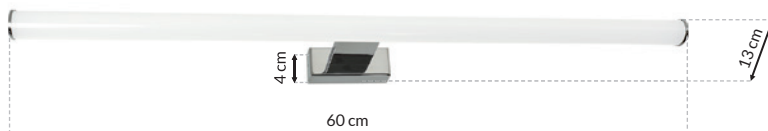

CH DUNA - ML6007

- LED 13,8W LED
- ☀️ 966lm, 4000K