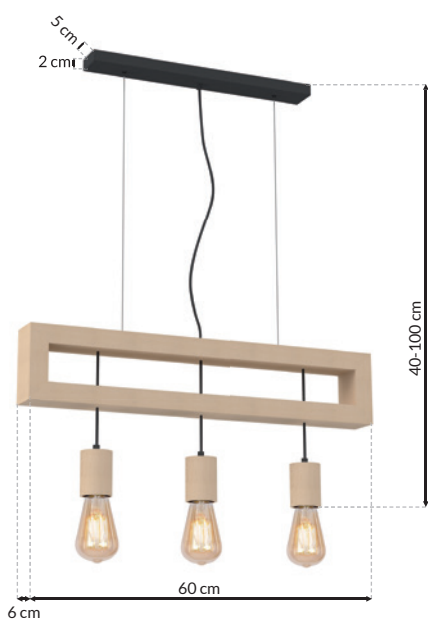

1xE27 60W

MB NWD FANO - MLP5415

3xE27 60W

MB NWD FANO - MLP5416

5xE27 60W

RECOMMENDED LIGHT

E27  
INTERNAL PROTECTION IP20  
EKZA3591

Sam zaprojektuj oświetlenie w swoim domu  
Design Lighting in your interior yourself  
[www.e-projektant.com](http://www.e-projektant.com)