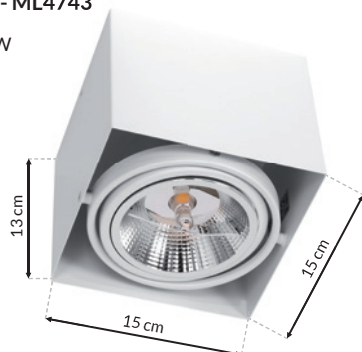

**MB** **MW** PLAZA BLACK & WHITE - ML4739

1xAR111 GU10 12W

**MB** PLAZA BLACK - ML4742

**MB** **MW** PLAZA BLACK & WHITE - ML4741

2xAR111 GU10 12W

**MB** PLAZA BLACK - ML4744

**MW** PLAZA WHITE - ML4743

1xAR111 GU10 12W