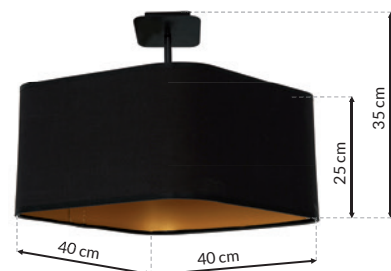

MB GLD NAPOLI - ML6367

W CH NAPOLI - ML6361

1xE27 60W