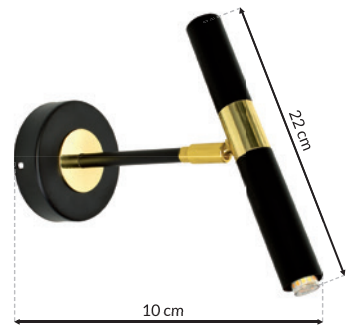

Sam zaprojektuj oświetlenie w swoim domu
Design Lighting in your interior yourself
www.e-projektant.com

MB **GLD** MONZA - MLP6332
LED 1x8W G9 LED
☀ 640lm, 3000K