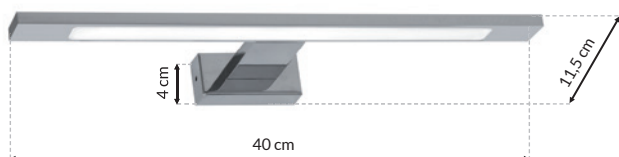

● MB SHINE- ML4379

● MW SHINE - ML3875

● CH SHINE - ML030

LED 7W LED

☀ 490lm, 4000K