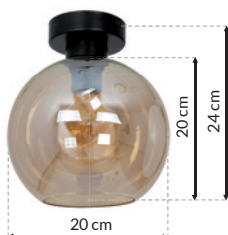

- MB SOFIA CLEAR - MLP6573
- MB SOFIA SMOKED - MLP6574
- MB SOFIA AMBER - MLP6575
- 1xE27 60W