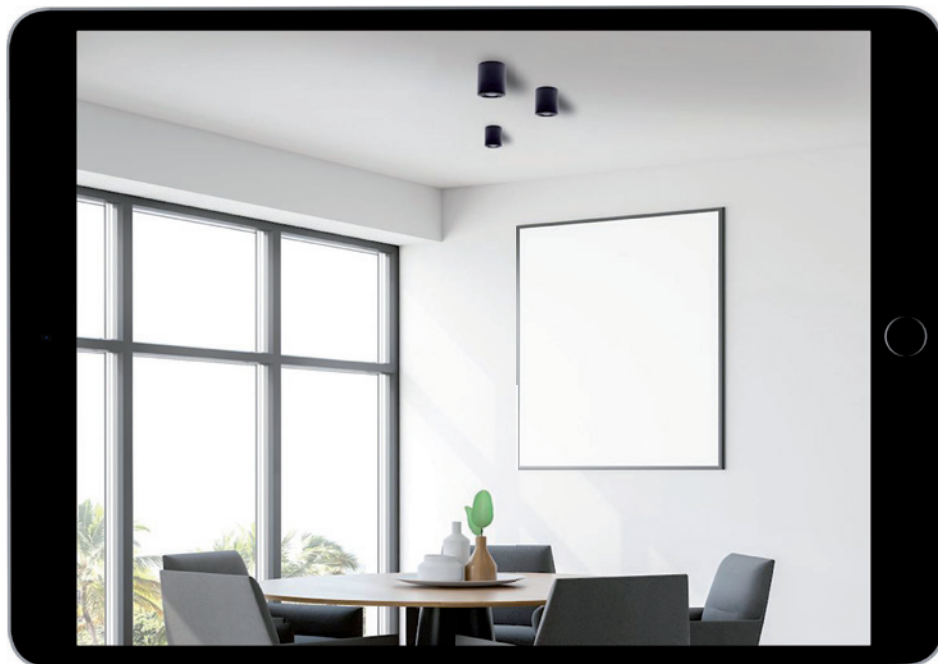

Sam zaprojektuj oświetlenie w swoim domu
Design Lighting in your interior yourself
www.e-projektant.com