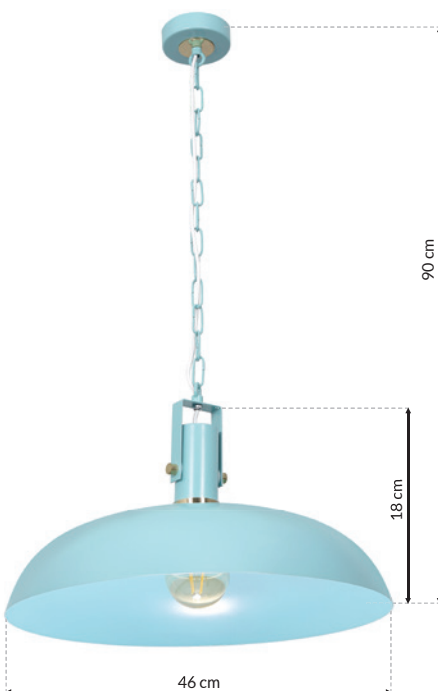

RECOMMENDED LIGHT

E27

INTERNAL PROTECTION IP20

EKZF594

MM MOLLY - MLP6463

 1xE27 60W

MP MOLLY - MLP6462

 1xE27 60W