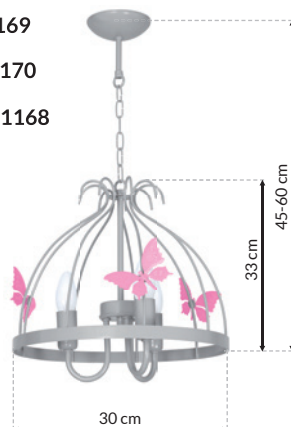

- MP ● MDP KAGO PINK - MLP1169
- MP ● MG KAGO GRAY - MLP1170
- MW ● MB KAGO WHITE - MLP1168

3xE14 40W

- MP ● MDP KAGO PINK - MLP4928
- MP ● MG KAGO GRAY - MLP4933
- MW ● MB KAGO WHITE - MLP4923

3xE27 60W