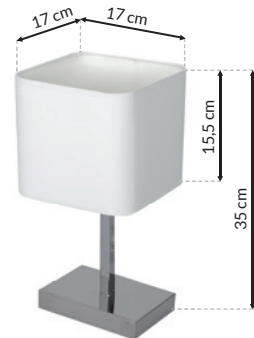

LED 1W LED

90lm, 4000K

MB GLD NAPOLI - ML6369

W CH NAPOLI - ML6363

1xE27 60W

MB GLD NAPOLI - ML6368

W CH NAPOLI - ML6362

1xE27 60W