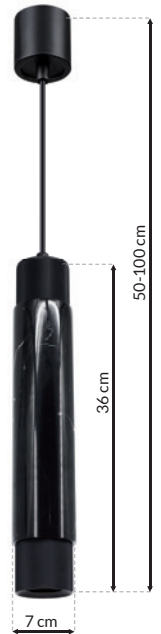

RECOMMENDED  
LIGHT

 **GU10**

INTERNAL  
PROTECTION **IP20**

**EKZA1867**

**SHB** **MARBLE - ML6339**

 1xGU10 8W

**SHB** **AB** **MARBLE - ML63400**

 1xGU10 8W