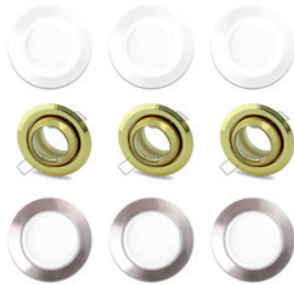

**OCZKA SUFITOWE  
DOWNLIGHT SET**

No. Art.	Handle	Power	IP	Luminous flux	Colour	Steel
EKZ2587	GU10	3x5W	IP20	3x400 lm	3000K	WHITE
EKZ4102	GU10	3x5W	IP20	3x400 lm	3000K	GOLD
EKZ2680	GU10	3x5W	IP20	3x400 lm	3000K	SATINE