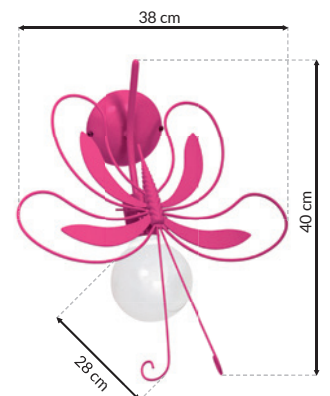

Sam zaprojektuj oświetlenie w swoim domu
Design Lighting in your interior yourself
www.e-projektant.com

RECOMMENDED LIGHT

E27
INTERNAL PROTECTION IP20
EKZA1169

- MDP PAŹ - MLP5347
- MP PAŹ - MLP5353
- MW PAŹ - MLP5350
- 1xE27 60W

- MDP PAŹ - MLP5348
- MP PAŹ - MLP5354
- MW PAŹ - MLP5351
- 2xE27 60W

- MDP PAŹ - MLP5349
- MP PAŹ - MLP5355
- MW PAŹ - MLP5352
- 3xE27 60W

BRAK W ZESTAWIE
NOT INCLUDED

METAL