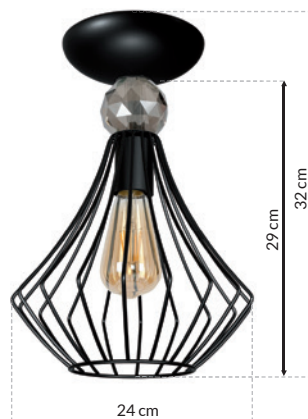

1xE27 60W

**MB** JEWEL BLACK - MLP4209

3xE27 60W

**MB** JEWEL BLACK - MLP4207

1xE27 60W

Sam zaprojektuj oświetlenie w swoim domu  
Design Lighting in your interior yourself  
[www.e-projektant.com](http://www.e-projektant.com)