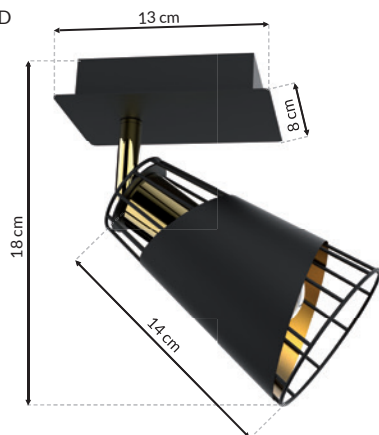

MB **GLO** RICK - ML5565

1xE14 9W LED