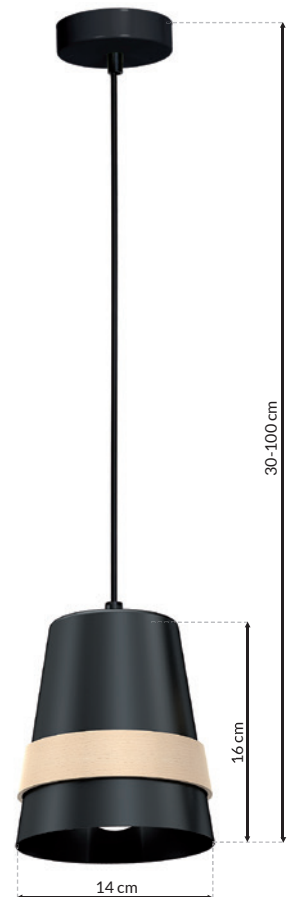

Sam zaprojektuj oświetlenie w swoim domu
Design Lighting in your interior yourself
www.e-projektant.com

RECOMMENDED LIGHT

E27
INTERNAL PROTECTION IP20
EKZA1472

MB NWD VENEZIA BLACK - MLP5450

MW NWD VENEZIA WHITE - MLP5437

1xE27 60W