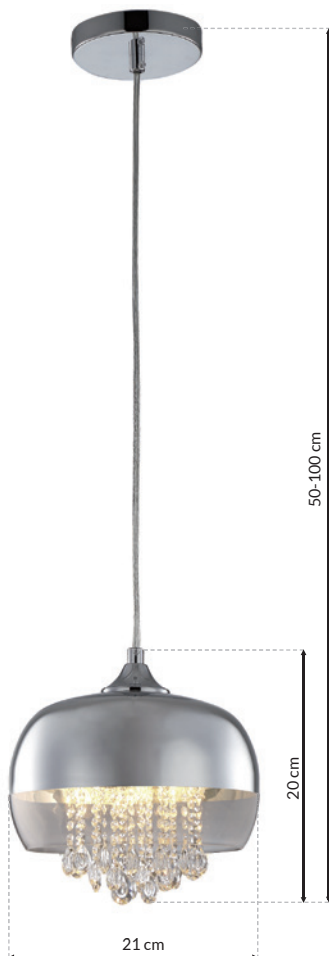

RECOMMENDED LIGHT

E14

INTERNAL PROTECTION IP20

EKZF0964

Sam zaprojektuj oświetlenie w swoim domu
Design Lighting in your interior yourself

www.e-projektant.com

CH LUNA - ML3802

1xE14 40W