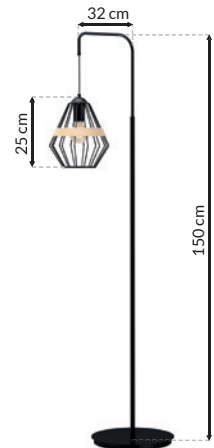

- MB NWD CLIFF BLACK - MLP5528
- MW NWD CLIFF WHITE - MLP5522
- 1xE27 60W