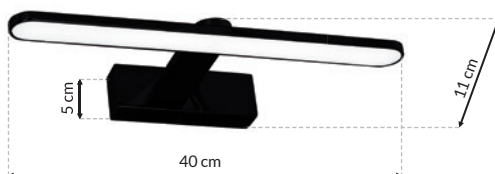

MB SPLASH - ML5615

MW SPLASH - ML5617

CH SPLASH - ML5613

LED 8W LED

560lm, 4000K