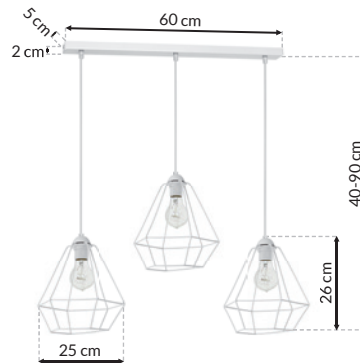

MB ALMA BLACK - MLP8968

MW ALMA WHITE - MLP8963

3xE27 60W