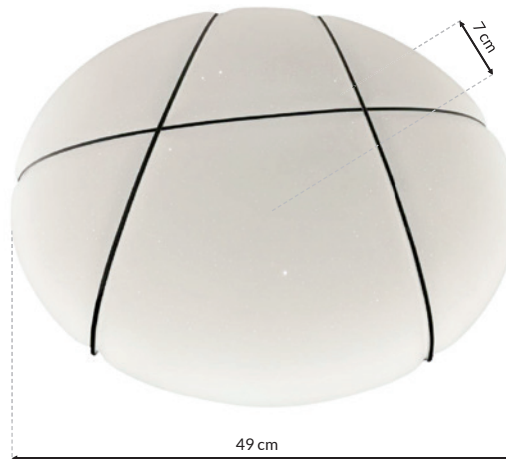

Sam zaprojektuj oświetlenie w swoim domu
Design Lighting in your interior yourself

www.e-projektant.com

**EFEKT GWIEZDNEGO NIEBA/
STAR EFFECT**

**STEROWANIE PILOTEM/
REMOTE CONTROL**

3000K+6000K

ŚCIEMNIALNY / DIMMABLE

W CH **BOB - ML6174**

LED 40W LED

2400lm, 3000K + 6000K

STAR
EFFECT

W CH **BOB - ML6391**

LED 24W LED

1440lm, 3000K + 6000K

STAR
EFFECT