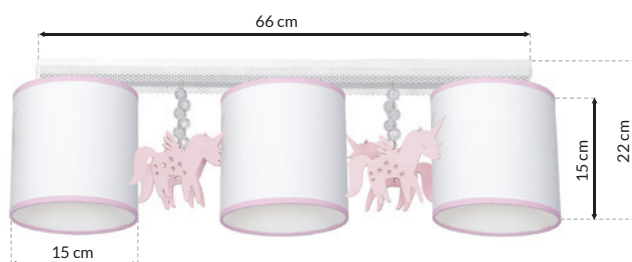

SHW MP UNI - MLP6492

3xE27 60W