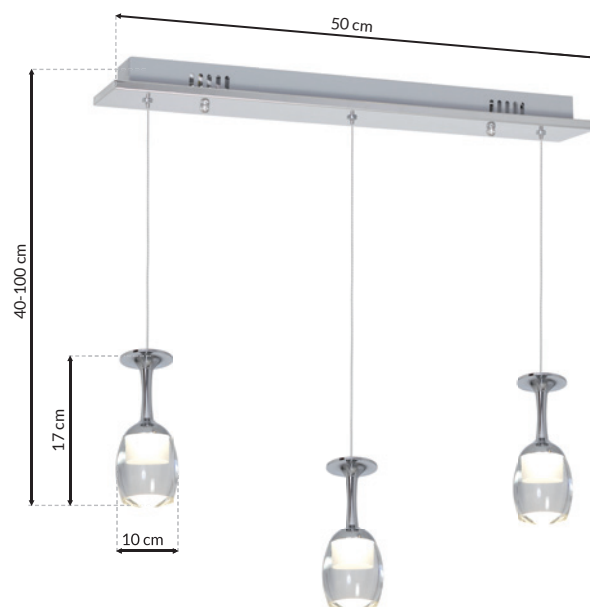

LED 5W LED

☀️ 350lm, 4000K

CH COPPA - ML438

LED 15W LED

☀️ 1050lm, 4000K

Sam zaprojektuj oświetlenie w swoim domu  
Design Lighting in your interior yourself

[www.e-projektant.com](http://www.e-projektant.com)