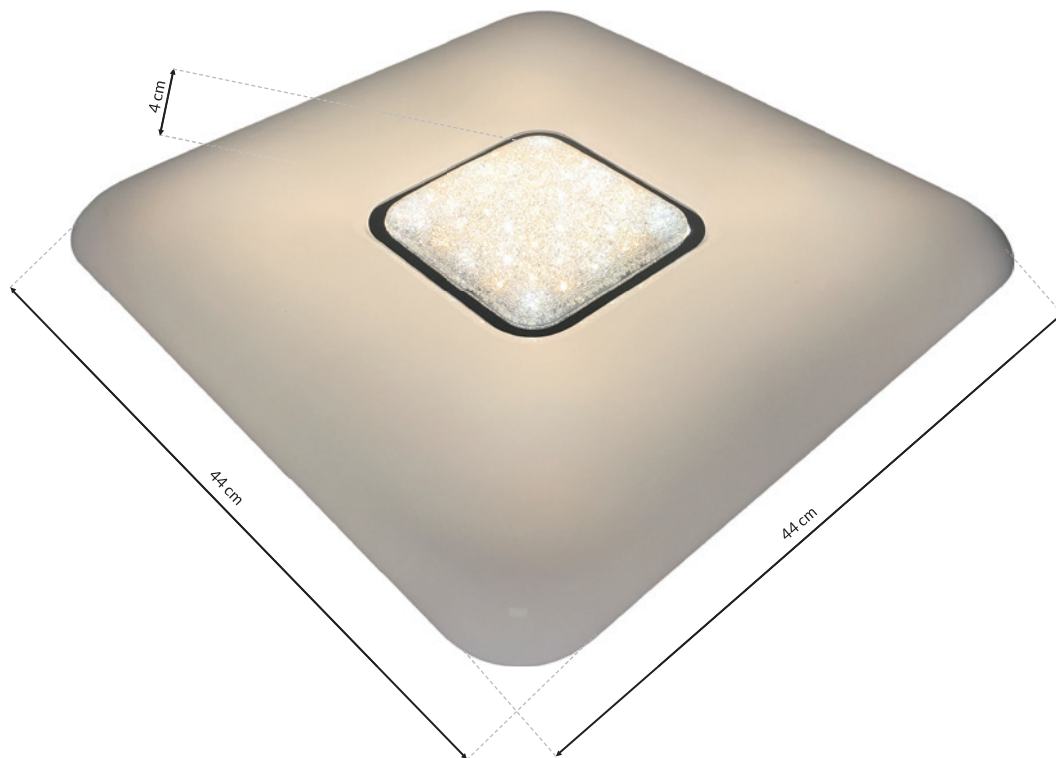

3000K+6000K

ŚCIEMNIALNY / DIMMABLE

W CH YAX - ML4402

LED 24W LED

1440lm, 3000K + 6000K

STAR EFFECT

Sam zaprojektuj oświetlenie w swoim domu

Design Lighting in your interior yourself