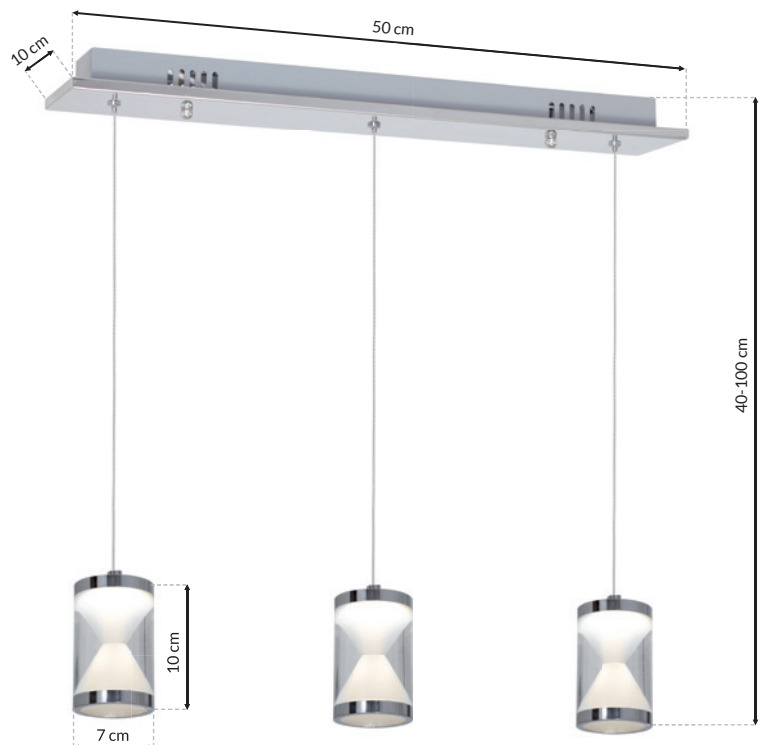

CH TIEMPO - ML423

LED 15W LED

☀️ 1050lm, 4000K