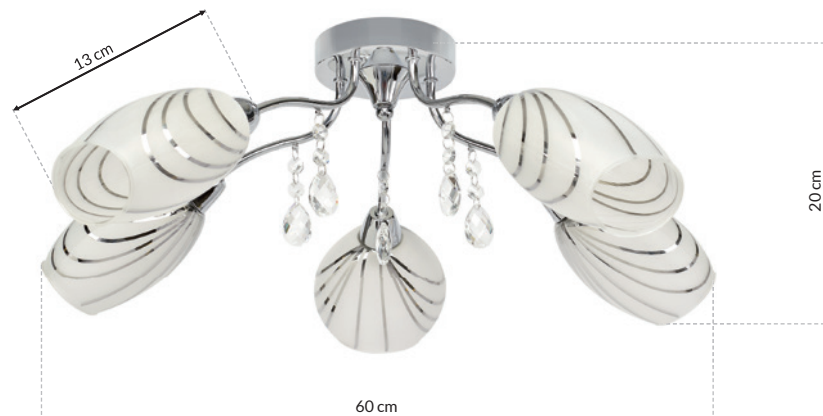

BRAK W ZESTAWIE
NOT INCLUDED

METAL + SZKŁO + KRYSZTAŁKI
METAL + GLASS + CRYSTALS