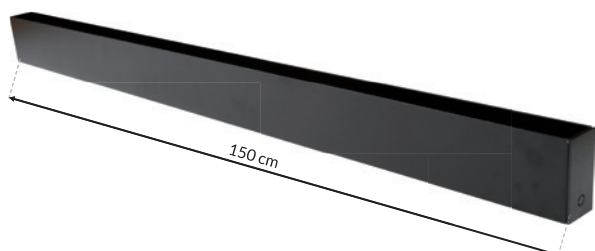

MB MAGNETIC TRACK - ML6630
SZYNA NATYNK