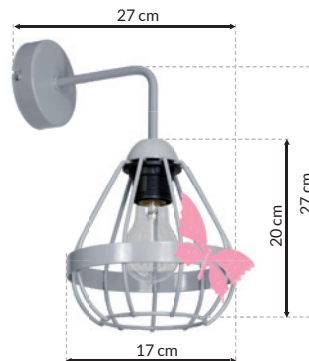

- MP ● MDP KAGO PINK - MLP4926
- MP ● MG KAGO GRAY - MLP4931
- MW ● MB KAGO WHITE - MLP4921

1xE27 60W