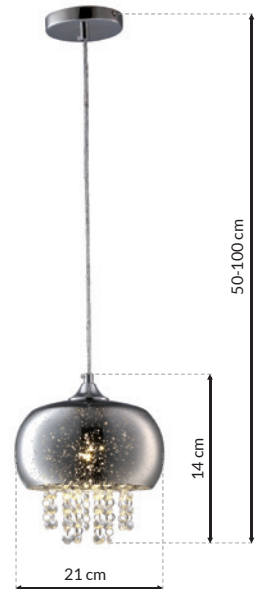

CH STARLIGHT - ML3789

1xE14 40W