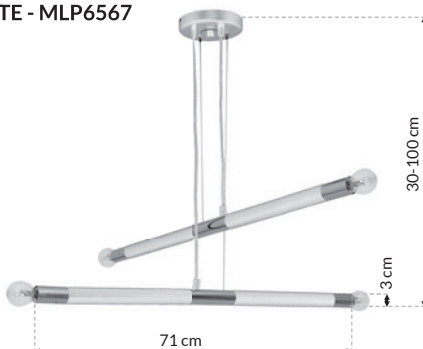

MB **GLD** BASTONE BLACK - MLP6565

MW **CH** BASTONE WHITE - MLP6568

6xE14 40W