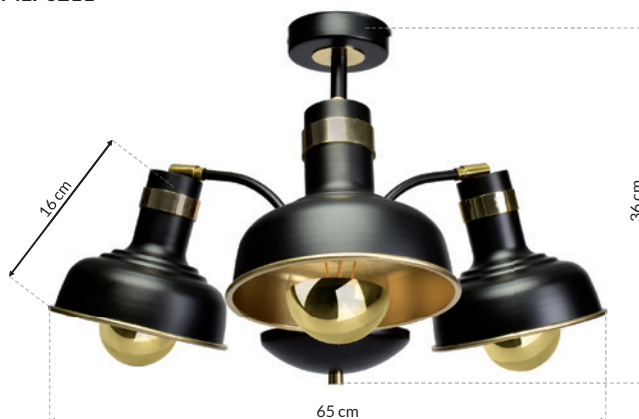

MB **GLD** MARGO - MLP6211

LED 3x5,5W LED

☀ 1200lm