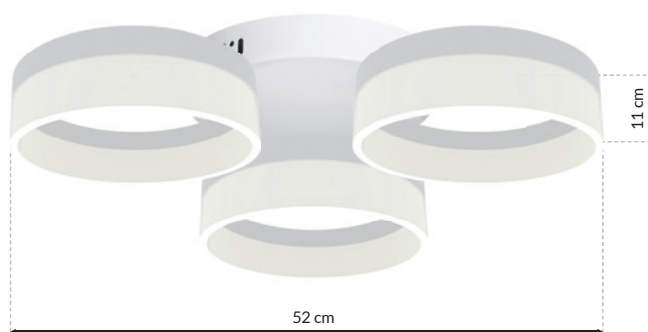

**SW RING - ML165**

**LED** 24W LED

**☀** 1680lm, 4000K

**SW RING - ML166**

**LED** 36W LED

**☀** 2520lm, 4000K

**SW RING - ML410**

**LED** 8W LED