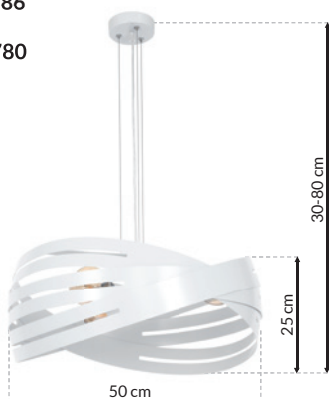

1xE27 60W

**MB** CORONA BLACK - MLP4782

**MW** CORONA WHITE - MLP4776

1xE27 60W

**MB** CORONA BLACK - MLP4786

**MW** CORONA WHITE - MLP4780

3xE27 60W

**MB** CORONA BLACK - MLP4784