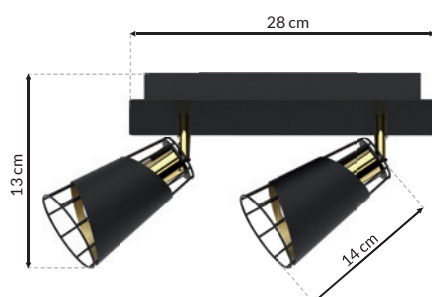

MB **GLO** RICK - ML5566

2xE14 9W LED