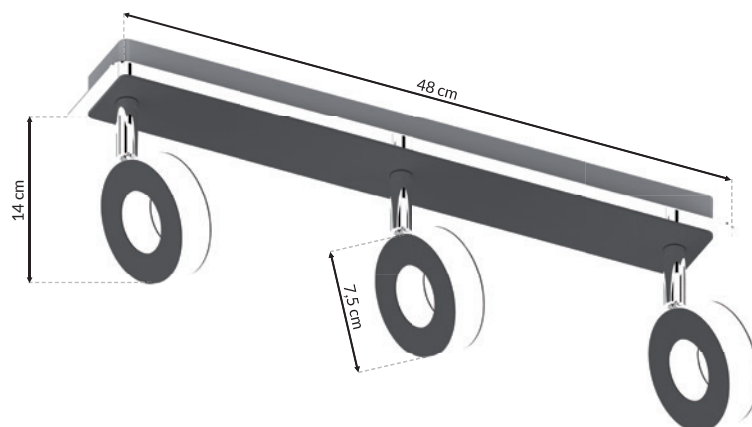

MB CH SOLE - ML5490

LED 15W LED

1050lm, 4000K