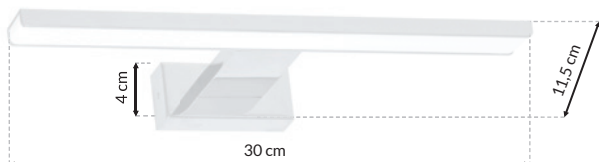

● MB SHINE- ML4377

● MW SHINE - ML3873

● CH SHINE - ML028

LED 7W LED

☀ 490lm, 4000K