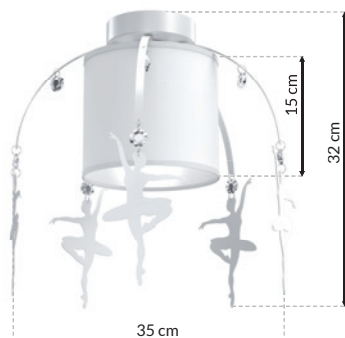

MW BALETNICA WHITE - MLP4966

1xE27 60W

MW BALETNICA PINK - MLP4975

MW BALETNICA WHITE - MLP4970

1xE27 60W

MW BALETNICA PINK - MLP4972

MW BALETNICA WHITE - MLP4967

1xE27 60W