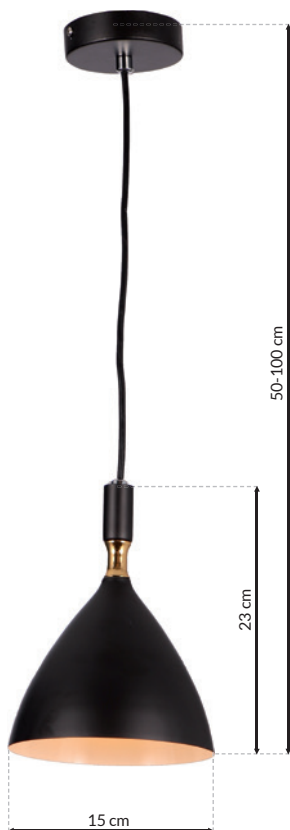

MB AB OTTO - ML6158

1xE27 60W