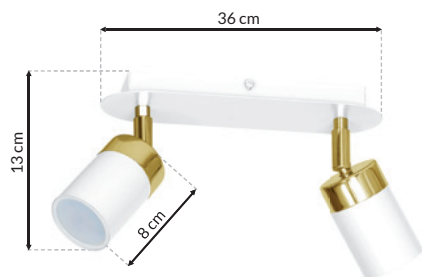

SHW CH JOKER WHITE - MLP899

SHW GLD JOKER WHITE GOLDEN - MLP6129

2xGU10 8W