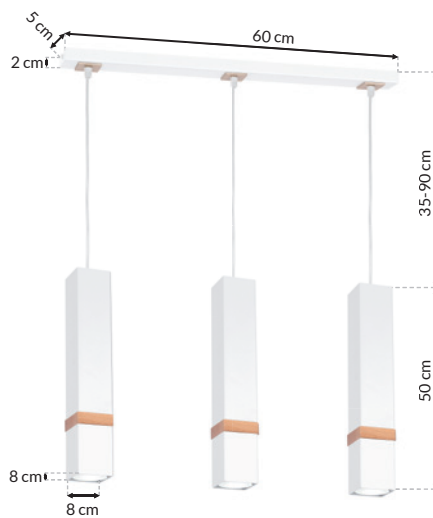

MB **NWD** VIDAR BLACK - MLP5401

MW **NWD** VIDAR WHITE - MLP5406

2xGU10 8W