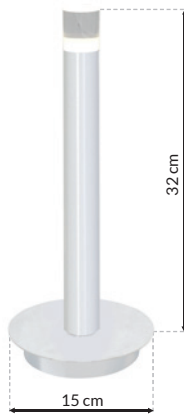

[www.e-projektant.com](http://www.e-projektant.com)

MB ALBA - ML188

LED 5W LED

☀️ 350lm, 4000K

MB ALBA - ML192

LED 5W LED

☀️ 350lm, 4000K

MB ALBA - ML228