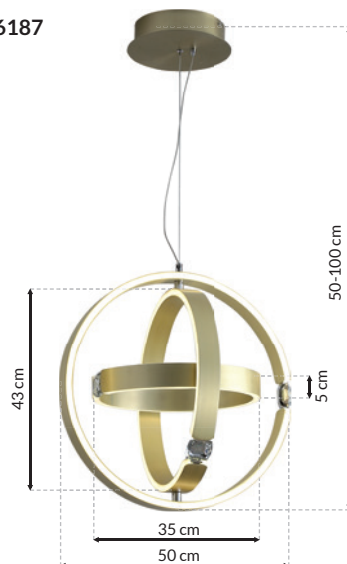

-  12W LED
-  600lm, 4000K

MGLD SIRIUS - ML6186

-  26W LED
-  1300lm, 4000K

MGLD SIRIUS - ML6187

-  80W LED
-  4000lm, 4000K

Sam zaprojektuj oświetlenie w swoim domu  
Design Lighting in your interior yourself