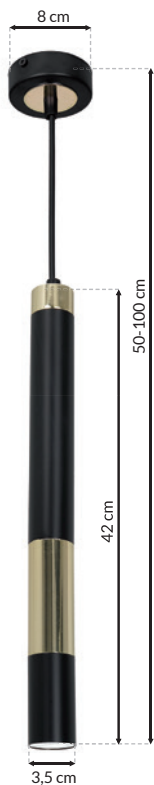

Sam zaprojektuj oświetlenie w swoim domu
Design Lighting in your interior yourself
www.e-projektant.com

MB **GLD** DALLAS - MLP6545

LED 1xGU10 3W LED

☀ 300lm, 3000K