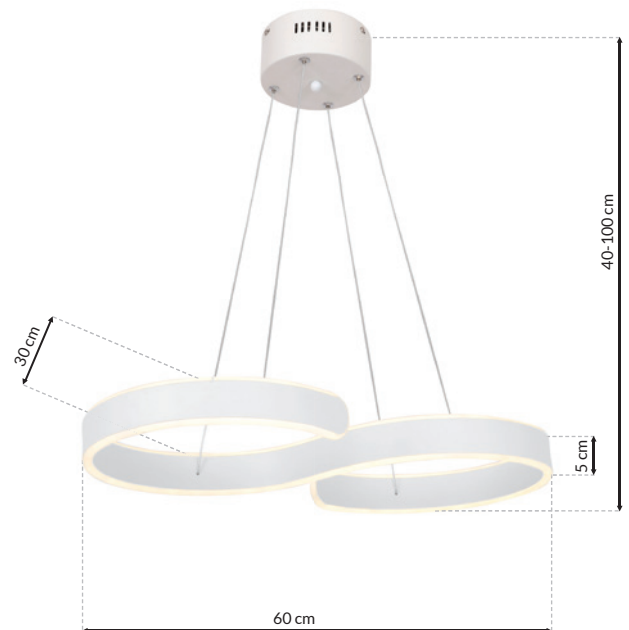

**LED** 50W LED

3000lm, 4000K

**SW** INFINITY WHITE - ML5493

**LED** 50W LED

3000lm, 4000K

Sam zaprojektuj oświetlenie w swoim domu  
Design Lighting in your interior yourself  
[www.e-projektant.com](http://www.e-projektant.com)