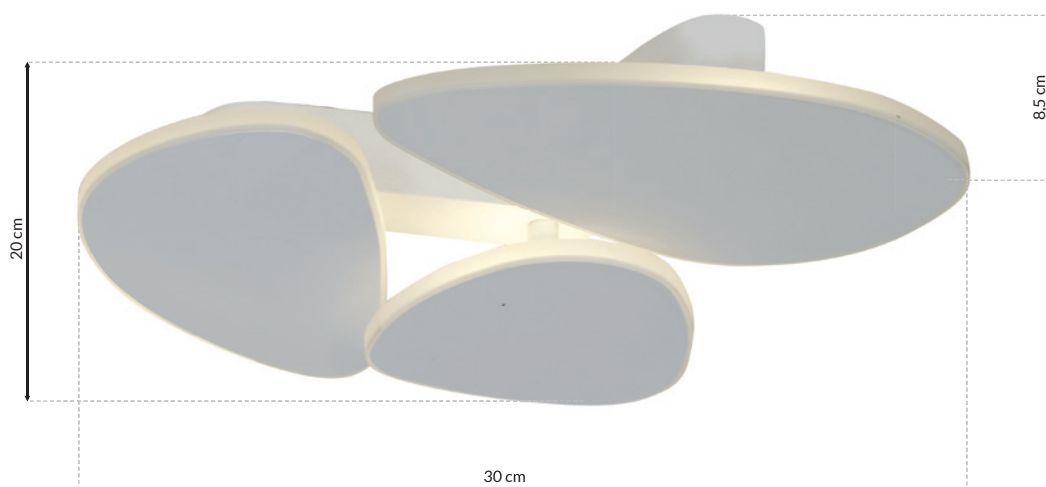

MW SCALES - ML206

LED 15W LED

1050lm, 4000K