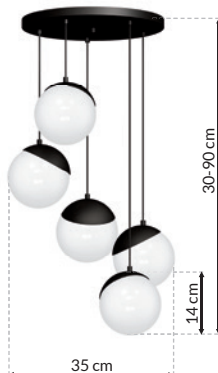

- MB SFERA BLACK - MLP8869
- MW NWD SFERA WOOD - MLP5426
- MB CH SFERA - MLP8885
- 5xE14 40W