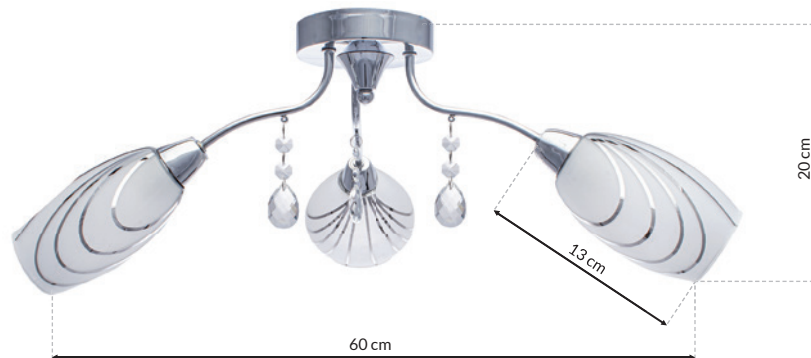

CH ROSA - ML365

5xE14 40W