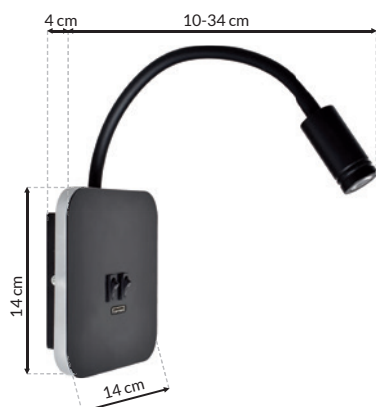

**LED** 8W+2W LED

630lm, 4000K

USB 2A

**MB** BASE - ML6352

**MW** BASE - ML6351

**LED** 8W+2W LED

630lm, 4000K

USB 2A