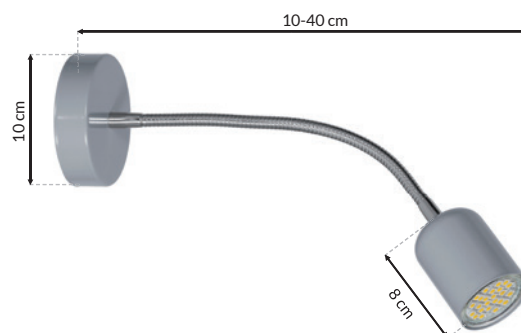

1xGU10 8W

SHW MAXI WHITE - MLP9639

1xGU10 8W

SHG MAXI GRAY - MLP9635

1xGU10 8W

Sam zaprojektuj oświetlenie w swoim domu  
Design Lighting in your interior yourself  
[www.e-projektant.com](http://www.e-projektant.com)