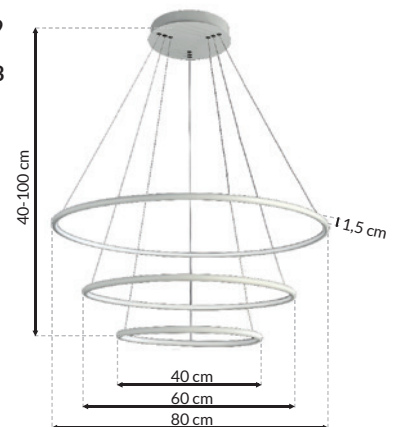

**MB** ORION BLACK - ML508

**MW** ORION WHITE - ML502

**LED** 53W LED

**☀** 3710lm, 3000K

**MB** ORION BLACK - ML509

**MW** ORION WHITE - ML503

**LED** 99W LED

**☀** 6930lm, 3000K