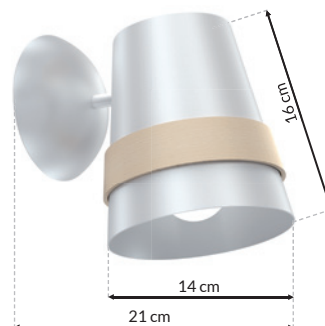

MB NWD VENEZIA BLACK - MLP5454

MW NWD VENEZIA WHITE - MLP5441

3xE27 60W

MB NWD VENEZIA BLACK - MLP5449

MW NWD VENEZIA WHITE - MLP5436

1xE27 60W

MB NWD VENEZIA BLACK - MLP5459

MW NWD VENEZIA WHITE - MLP5446

5xE27 60W