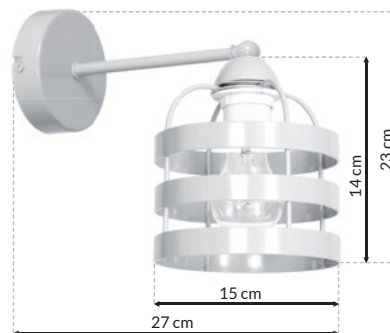

**MW** LARS WHITE - MLP794

3xE27 60W

**MB** LARS BLACK - MLP797

**MW** LARS WHITE - MLP790

1xE27 60W

**MB** LARS BLACK - MLP799

**MW** LARS WHITE - MLP792

3xE27 60W