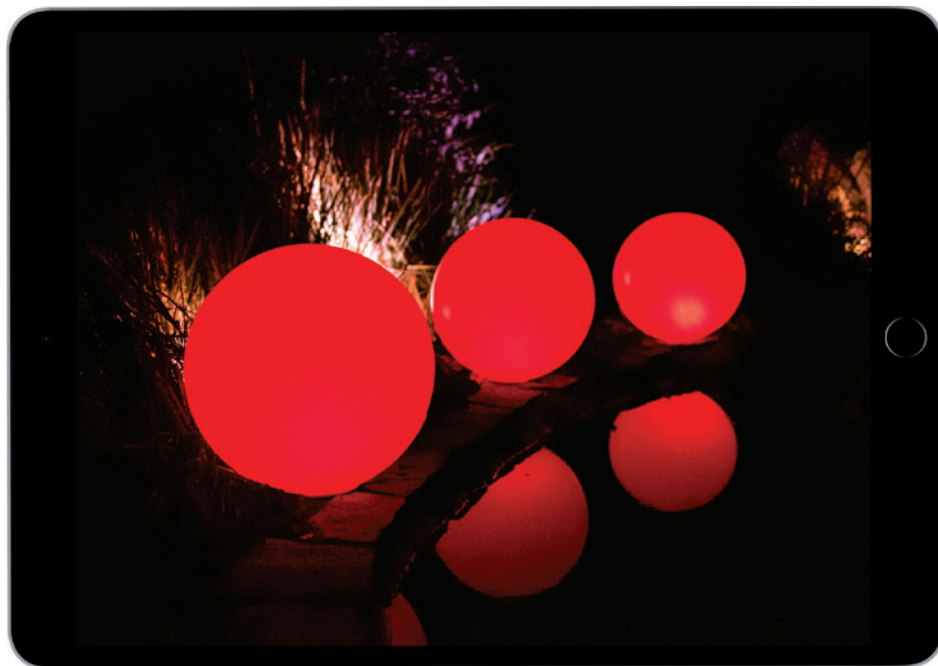

MW **KULE OGRODOWE LED**  
GARDEN BALL LED LIGHTS

No. Art.	Not included	Size	Internal Protection (IP)
EKO2141	1xE27	Ø 30 cm	IP65
EKO0308	1xE27	Ø 40 cm	IP65
EKO0315	1xE27	Ø 50 cm	IP65
EKO2158	1xE27	Ø 80 cm	IP65