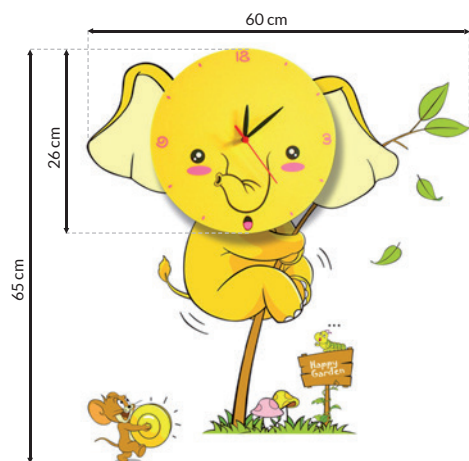

ELEPHANT LED CLOCK - ML147

BEE LED CLOCK - ML145

DRAGON LED CLOCK - ML146

- 1W
- 3 x AAA