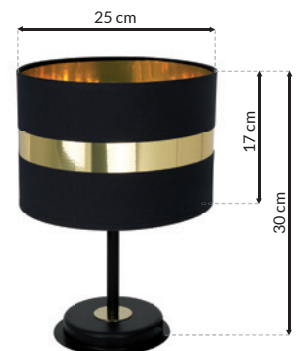

**MB** **GLD** PALMIRA - MLP6319

3xE27 60W

**MB** **GLD** PALMIRA - MLP6322

1xE27 60W

**MB** **GLD** PALMIRA - MLP63200

3xE27 60W

**MB** **GLD** PALMIRA - MLP6321

3xE27 60W