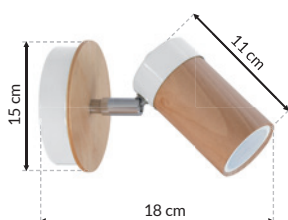

RECOMMENDED LIGHT

GU10

INTERNAL PROTECTION IP20

EKZA1867

SHB **NWD** BARON BLACK - MLP9013

SHW **NWD** BARON WHITE - MLP9007

1xGU10 8W