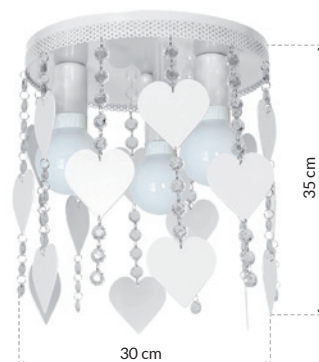

MDP CORAZON - MLP1150

3xE27 60W

MP CORAZON - MLP1149

3xE27 60W

MG CORAZON - MLP1151

3xE27 60W

MW CORAZON - MLP1148

3xE27 60W