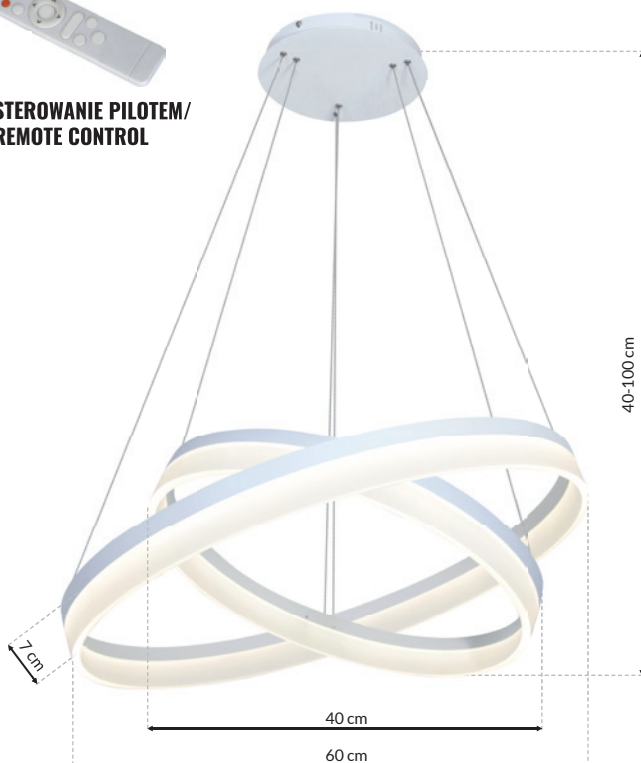

SW RING - ML065

- 60W LED
- 4200lm, 4000K

STEROWANIE PILOTEM/
REMOTE CONTROL