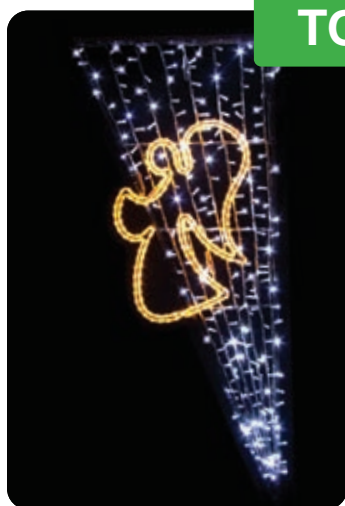

LED svetelné dekory konzolové

TOP