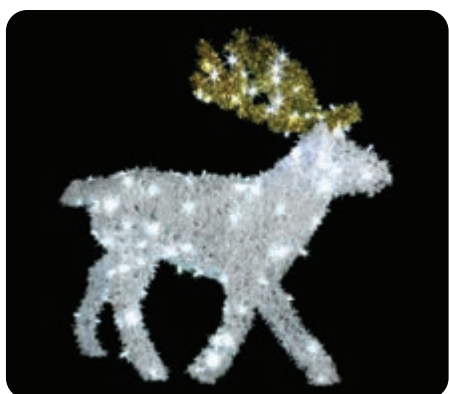

1	OSV02-L	OSMA02-L
↕	1,25 m	1,70 m
↔	1,20 m	1,80 m
↕	0,45 m	1,00 m
kg	9,90 kg	25,00 kg
⚡	50 W	40 W
☀	● ●	● ●
🚚	max. 14 dní	max. 14 dní