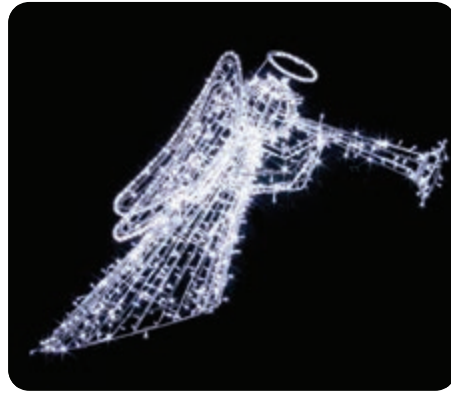

1	OAL-L
↕	1,60 m
↔	2,10 m
⇓	1,00 m
Kg	19,00 kg
⚡	103 W
☀	○ ●
🚚	max. 14 dní