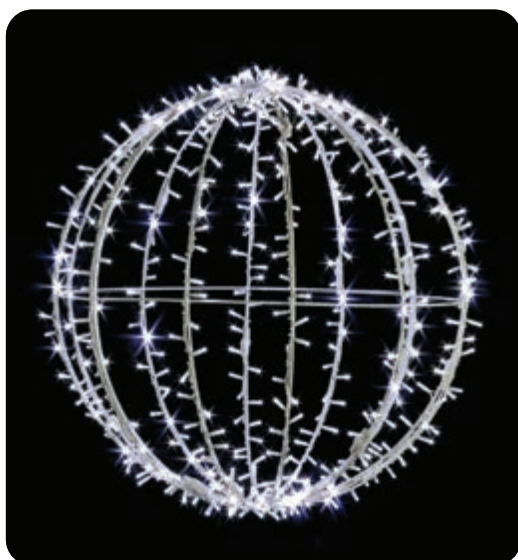

LED svetelné 3D dekory gule

2	OBA50-L	OBA60-L	OBA80-L	OBA100-L	OBA120-L
↑↓	0,50 m	0,60 m	0,80 m	1,00 m	1,20 m
↔	0,50 m	0,60 m	0,80 m	1,00 m	1,20 m
↕	0,50 m	0,60 m	0,80 m	1,00 m	1,20 m
kg	2,10 kg	2,50 kg	3,30 kg	4,15 kg	5,50 kg
⚡	15 W	15 W	20 W	35 W	45 W
☀	○●●●●	○●●●●	○●●●●	○●●●●	○●●●●
🚚	max. 14 dní	max. 14 dní	max. 14 dní	max. 14 dní	max. 14 dní