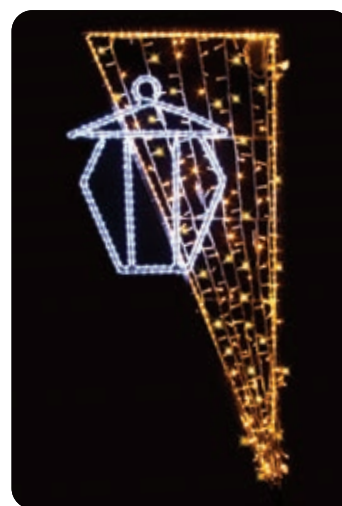

↑↓ 1,90 m

↔ 0,80 m

Ⓚ 8,00 kg

⚡ 55 W

☀

🚚 max. 14 dní

**D455A-K** ①

↑↓ 1,90 m