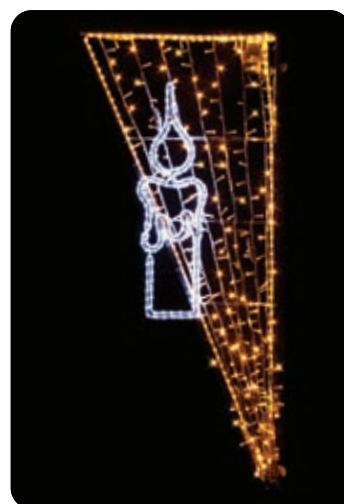

D458A-K ①

↑↓ 1,90 m

↔ 0,80 m

Kg 7,50 kg

⚡ 55 W

☀

🚚 max. 14 dní

- vianočné svetelné dekorácie pre mestá a obce
- vianočná výzdoba pre hotely, penzióny a rodinné domy
- grafický návrh vianočnej dekorácie pre mestá, obce, hotely, penzióny a rodinné domy
- osobný kontakt priamo u zákazníka