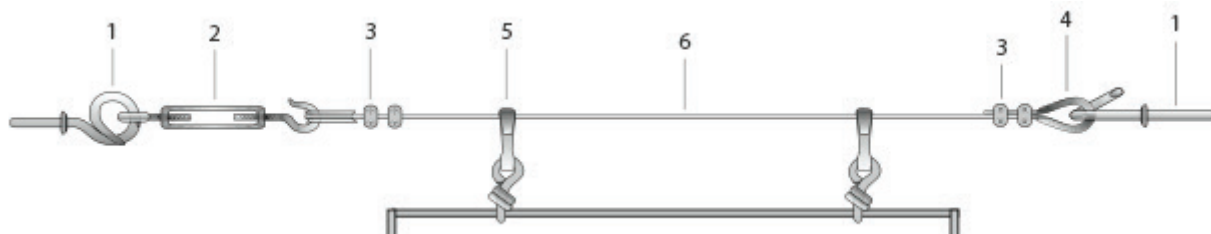

MONTÁŽ DEKORÁCIE CEZ CESTU

1. Hák na upevnenie do steny alebo na stĺp VO
2. Šponovacia kladka
3. Svorka lanová
4. Srdcovka pro ocelové lanko
5. Karabínka (hák)
6. Ocelové lanko s priemerom 6mm