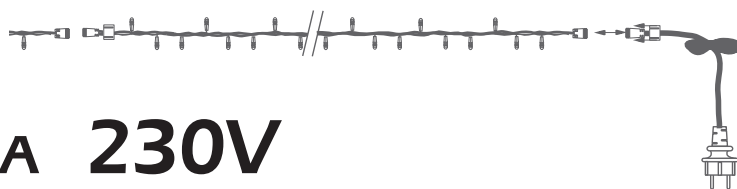

LED GIRLANDA 230V

Kód	Dĺžka	Farba LED	Napätie	Počet LED	Príkon	Kábel	Použitie	Možnosť napojenia
508	20 m	biela	230 V	200 LED	23 W	zelený	interiér/exteriér	max 10 ks
508W	20 m	teplá biela	230 V	200 LED	23 W	zelený	interiér/exteriér	max 10 ks
508B	20 m	modrá	230 V	200 LED	23 W	zelený	interiér/exteriér	max 10 ks
510-FX	20 m	biela	230 V	80 LED Flash	5 W	zelený	interiér/exteriér	max 20 ks
510W-FX	20 m	teplá biela	230 V	180 LED + 20 LED Flash	23 W	zelený	interiér/exteriér	max 10 ks
512-FX	20 m	biela	230 V	110 LED + 10 LED Flash	10 W	zelený	interiér/exteriér	max 14 ks
512W-FX	20 m	teplá biela	230 V	110 LED + 10 LED Flash	10 W	zelený	interiér/exteriér	max 14 ks
512C	20 m	biela	230 V	120 LED	15 W	zelený	interiér/exteriér	max 12 ks
512CW	20 m	teplá biela	230 V	120 LED	15 W	zelený	interiér/exteriér	max 12 ks