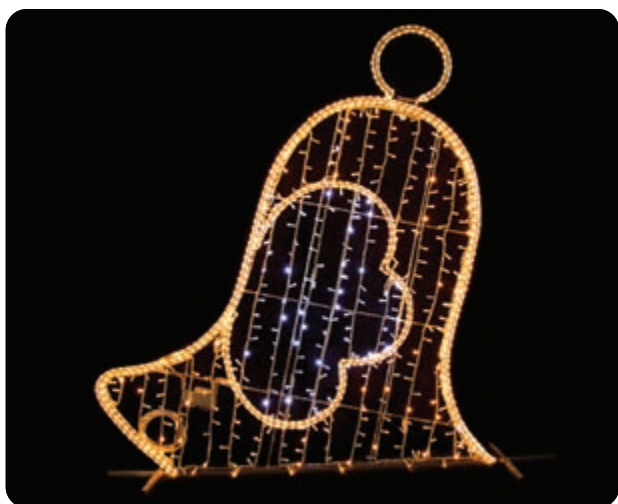

D451	1
↕	2,10 m
↔	2,10 m
⚖	14,50 kg
⚡	130 W
☀	
🚚	max. 14 dní