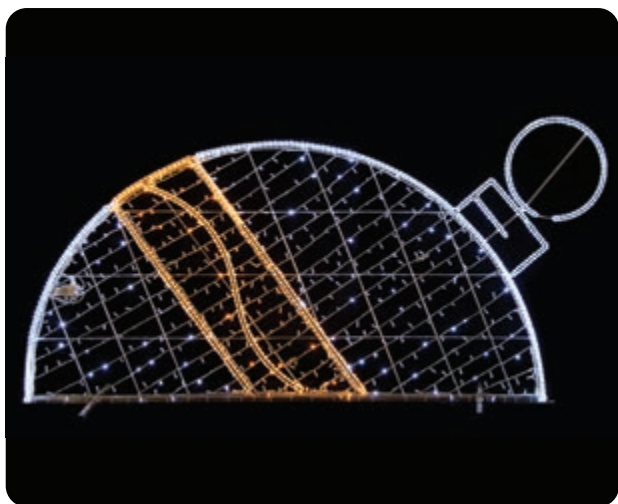

LED svetelné dekory parkové

D449	1
↕	1,80 m
↔	3,00 m
⚖	33,50 kg
⚡	235 W
☀	
🚚	max. 14 dní