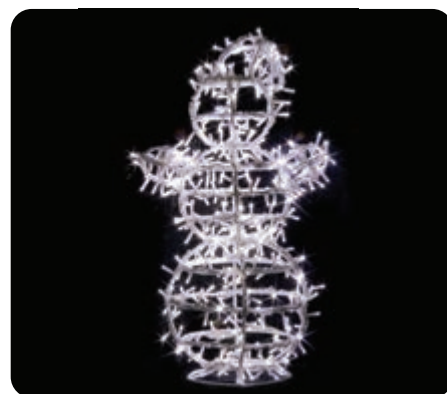

1	OSWB-L
↕	0,95 m
↔	0,50 m
↕	0,35 m
kg	8,20 kg
⚡	25 W
☀	● ●
🚚	max. 14 dní