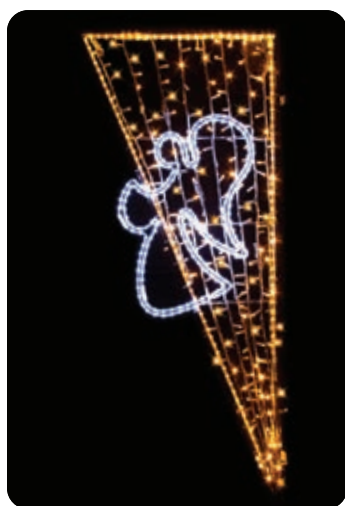

🚚 max. 14 dní

**D455-K** ①

↑↓ 1,90 m

↔ 0,80 m

Ⓚ 7,50 kg

⚡ 50 W

☀ ○ ●

🚚 max. 14 dní