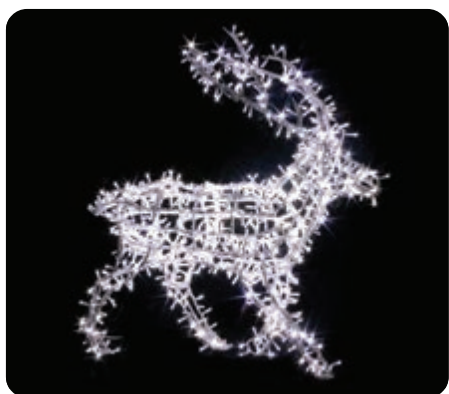

LED svetelné 3D dekory

1	OSV-L
↕	1,25 m
↔	1,20 m
↕	0,45 m
kg	9,90 kg
⚡	50 W
☀	● ●
🚚	max. 14 dní