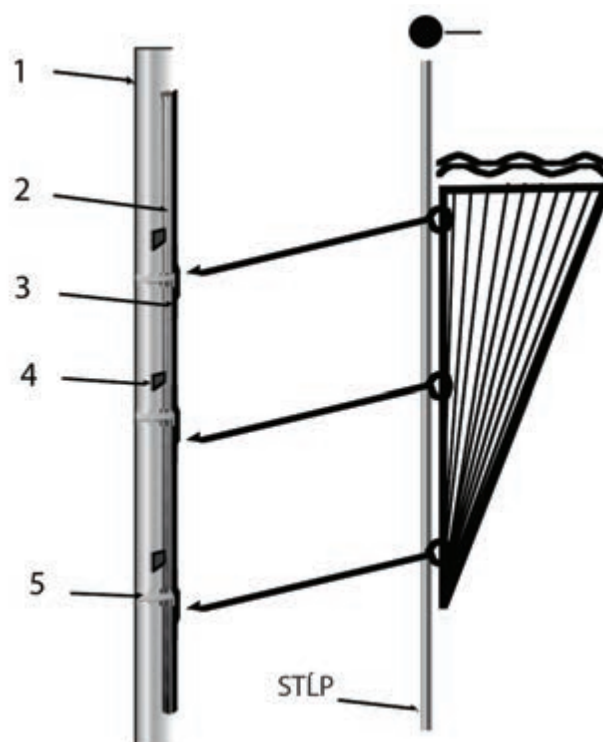

Priečne fixácie na vodorovné lano:

Fixácia priečných dekorov sa uskutočňuje pomocou karabínok, ktoré sú umiestnené na vonkajšej strane motívu. Na požiadanie môže byť dekor vybavený aj karabínkami pre upevnenie na múr/stenu. Zavesený dekor je potrebné zaistiť proti posunutiu a odveseniu.

## MONTÁŽ DEKORÁCIE CEZ CESTU

1. Hák na upevnenie do steny alebo na stĺp VO
2. Šponovacia kladka
3. Svorka lanová
4. Srdcovka pro ocelové lanko
5. Karabínka (hák)
6. Ocelové lanko s priemerom 6mm

## MONTÁŽ DEKORÁCIE NA STĽP

1. Stĺp
2. Dekorácia
3. Pliešok slúžiaci na udržanie ocelového pásika umiestniť na prednú stranu dekorácie
4. Pomocka na stabilizáciu dekorácie na stĺpe
5. Uchytenie pomocou kovového prúžku