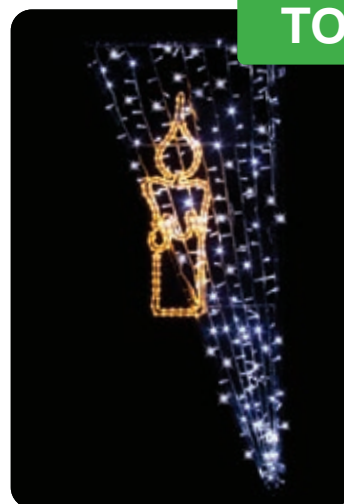

D457-K ①

↑↓ 1,90 m

↔ 0,80 m

Kg 7,00 kg

⚡ 46 W

☀

🚚 max. 14 dní

TOP

D458-K ①

↑↓ 1,90 m

↔ 0,80 m

Kg 7,00 kg

⚡ 46 W

☀

🚚 max. 14 dní