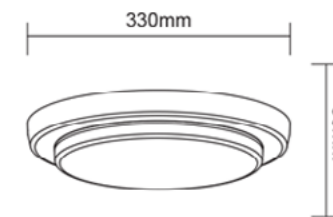

MLX BERING R LED

lámpatestek

15W

18W

24W

Kód /Code	HL kód /Item Nr.	Teljesítmény /Power	Színhőmérséklet /Kelvin	Fényáram / Lumen	PF	EMERGENCY	Méret / Size
MLX BERING R LED	HL0016940	15 W	3000 K	1250 Lm	0,9	⊗	Ø220x55 mm
MLX BERING R LED	HL0016941	15 W	4000 K	1250 Lm	0,9	⊗	Ø220x55 mm
MLX BERING R LED	HL0016942	18 W	3000 K	1500 Lm	0,9	⊗	Ø280x55 mm
MLX BERING R LED	HL0016943	18 W	4000 K	1500 Lm	0,9	⊗	Ø280x55 mm
MLX BERING R LED	HL0016944	24 W	3000 K	2050 Lm	0,9	☑	Ø330x55 mm
MLX BERING R LED	HL0016945	24 W	4000 K	2050 Lm	0,9	☑	Ø330x55 mm