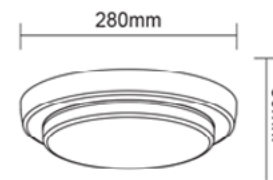

MLX BERING R LED

lámpatestek

15W

18W

24W

Kód /Code	HL kód /Item Nr.	Teljesítmény /Power	Színhőmérséklet /Kelvin	Fényáram / Lumen	PF	EMERGENCY	Méret / Size
MLX BERING R LED	HL0016940	15 W	3000 K	1250 Lm	0,9	⊗	Ø220x55 mm
MLX BERING R LED	HL0016941	15 W	4000 K	1250 Lm	0,9	⊗	Ø220x55 mm
MLX BERING R LED	HL0016942	18 W	3000 K	1500 Lm	0,9	⊗	Ø280x55 mm
MLX BERING R LED	HL0016943	18 W	4000 K	1500 Lm	0,9	⊗	Ø280x55 mm
MLX BERING R LED	HL0016944	24 W	3000 K	2050 Lm	0,9	☑	Ø330x55 mm
MLX BERING R LED	HL0016945	24 W	4000 K	2050 Lm	0,9	☑	Ø330x55 mm