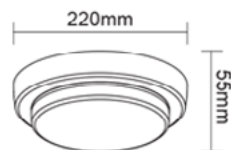

MLX BERING R LED

lámpatestek

15W

18W

24W

Kód /Code	HL kód /Item Nr.	Teljesítmény /Power	Színhőmérséklet /Kelvin	Fényáram / Lumen	PF	EMERGENCY	Méret / Size
MLX BERING R LED	HL0016940	15 W	3000 K	1250 Lm	0,9	⊗	Ø220x55 mm
MLX BERING R LED	HL0016941	15 W	4000 K	1250 Lm	0,9	⊗	Ø220x55 mm
MLX BERING R LED	HL0016942	18 W	3000 K	1500 Lm	0,9	⊗	Ø280x55 mm
MLX BERING R LED	HL0016943	18 W	4000 K	1500 Lm	0,9	⊗	Ø280x55 mm
MLX BERING R LED	HL0016944	24 W	3000 K	2050 Lm	0,9	☑	Ø330x55 mm
MLX BERING R LED	HL0016945	24 W	4000 K	2050 Lm	0,9	☑	Ø330x55 mm