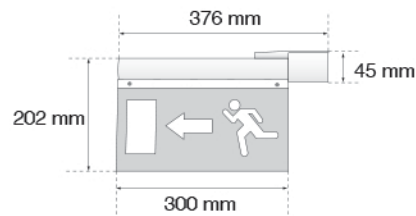

HL0015831

MLX JM 296LED-F/Z

Állandó üzemidejű
oldalfali LED
kijáratmutató lámpatest
felfele mutató nyíllal

Áthidalási idő: 3 óra 1W, 220-240 V 50/60 Hz

IP 40

GARANCIA

2 év

HL0009592

MLX JM 803LED-A/L KIJÁRATMUTATÓ

Állandó üzemidejű álmennyezeti ledes kijáratmutató lámpatest lefele mutató nyíllal

HL0009593

MLX JM 803LED-A/O KIJÁRATMUTATÓ

Állandó üzemidejű álmennyezeti ledes kijáratmutató lámpatest oldalra mutató nyíllal

3W, 150-180V AC Áthidalási idő: 3 óra

IP 44

GARANCIA

1 év