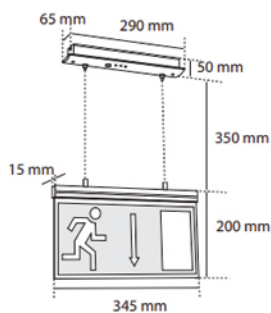

HL0015783 MLX JM 219LED-A/F

Állandó üzemidejű mennyezeti/álmennyezeti ledes kijáratmutató lámpatest felfele mutató nyíllal

HL0009594 MLX JM 219LED-A/L

Állandó üzemidejű mennyezeti/álmennyezeti ledes kijáratmutató lámpatest lefele mutató nyíllal

HL0009595 MLX JM 219LED-A/O

Állandó üzemidejű mennyezeti/álmennyezeti ledes kijáratmutató lámpatest oldalra mutató nyíllal