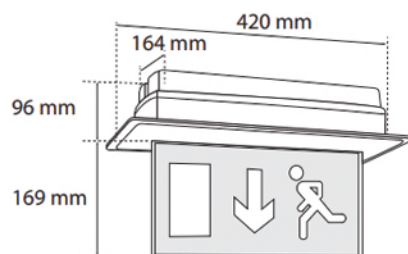

IP 20

GARANCIA

1 év

HL0015783 MLX JM 219LED-A/F

Állandó üzemidejű mennyezeti/álmennyezeti ledes kijáratmutató lámpatest felfele mutató nyíllal

HL0009594 MLX JM 219LED-A/L

Állandó üzemidejű mennyezeti/álmennyezeti ledes kijáratmutató lámpatest lefele mutató nyíllal

HL0009595 MLX JM 219LED-A/O

Állandó üzemidejű mennyezeti/álmennyezeti ledes kijáratmutató lámpatest oldalra mutató nyíllal

4W
220-240V
50/60 Hz

Áthidalási idő:
3 óra

MLX JM LED

KIJÁRATMUTATÓK

HL0015831

MLX JM 296LED-F/Z

Állandó üzemidejű
oldalfali LED
kijáratmutató lámpatest
felfele mutató nyíllal

Áthidalási idő: 3 óra 1W, 220-240 V 50/60 Hz

IP 40

GARANCIA

2 év

HL0009592

MLX JM 803LED-A/L KIJÁRATMUTATÓ

Állandó üzemidejű álmennyezeti ledes kijáratmutató lámpatest lefele mutató nyíllal

HL0009593

MLX JM 803LED-A/O KIJÁRATMUTATÓ

Állandó üzemidejű álmennyezeti ledes kijáratmutató lámpatest oldalra mutató nyíllal

3W, 150-180V AC Áthidalási idő: 3 óra

IP 44

GARANCIA

1 év

IP 65

GARANCIA

2 év

HL0009583

MLX JM 805LED-K KIJÁRATMUTATÓ

Készletlétű üzemidejű mennyezeti ledes
kijáratmutató lámpatest piktogram csomaggal

HL0009584

MLX JM 805LED-A KIJÁRATMUTATÓ

Állandó üzemidejű mennyezeti ledes kijáratmutató
lámpatest piktogram csomaggal

Áthidalási idő: 3 óra

3W, 150-180V AC

Méret: 350 x 117 x 204

HL0015782

MLX JM 211LED-A/F KIJÁRATMUTATÓ

Állandó üzemidejű
mennyezeti/oldalfali LED
kijáratmutató lámpatest felfele
mutató nyíllal

HL0009597

MLX JM 211LED-A/O KIJÁRATMUTATÓ

Állandó üzemidejű
mennyezeti/oldalfali LED
kijáratmutató lámpatest oldalra
mutató nyíllal

IP 20

GARANCIA

1 év