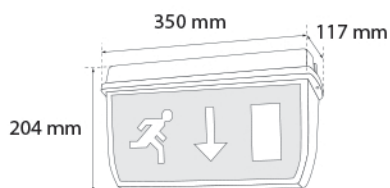

IP 65

GARANCIA

2 év