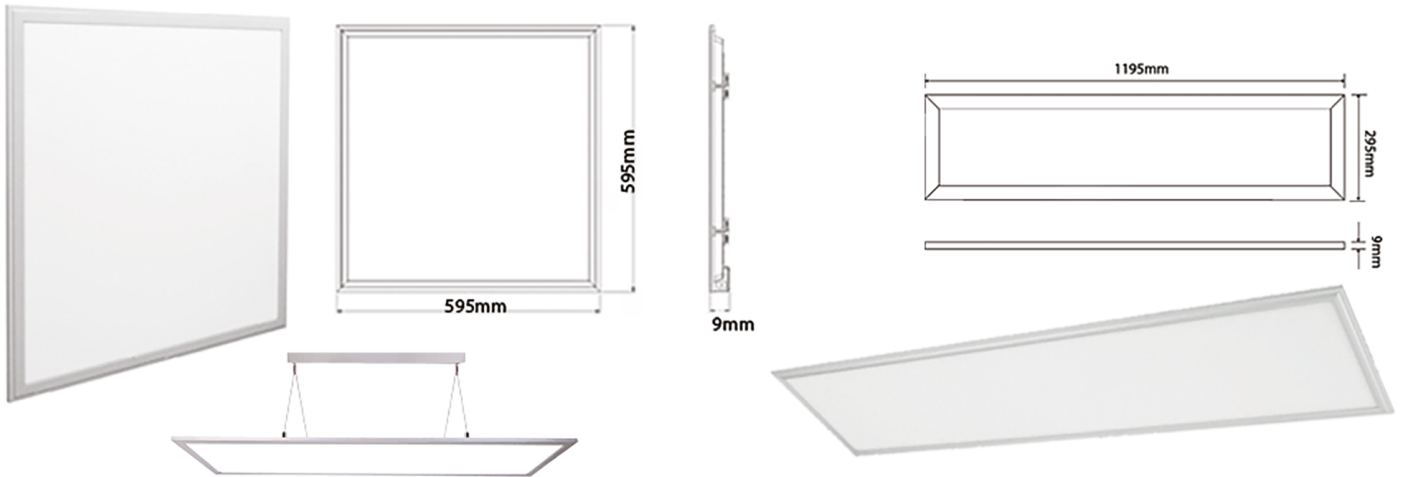

LED PANEL

MLX PL-KL 6060
MLX PL-KL 1230

Alkalmas 4 x 18 W fénycsöves lámpatest kiváltására

Alkalmas 2 x 36 W fénycsöves lámpatest kiváltására

Cikkszám	Megnevezés	Méret	Teljesítmény	Fényáram	Színhőmérséklet	UGR
HL0018085	MLX PL-KL30120	1195 x 295 x 9 mm	28 W	3880 lm	4000 K	
HL0018083	MLX PL-KL 6060	595 x 595 x 9 mm	28 W	3880 lm	4000 K	
HL0018084	MLX PL-KL 6060	595 x 595 x 9 mm	28 W	3740 lm	4000 K	UGR<19
HL0016529	MLX PL-KL 1230	1195 x 295 x 9 mm	40 W	4000 lm	3000 K	
HL0016520	MLX PL-KL 1230	1195 x 295 x 9 mm	40 W	4000 lm	4000 K	UGR<19
HL0016528	MLX PL-KL 6060	595 x 595 x 9 mm	40 W	4000 lm	3000 K	
HL0017565	MLX PL-DELTA6060	595 x 595 x 10 mm	40 W	4000 lm	4000 K	UGR<19
HL0016518	MLX PL-KL 6060	595 x 595 x 9 mm	45 W	4500 lm	4000 K	

INVERTERREL IS RENDELHETŐ FELÁR ELLENÉBEN

TERMÉK JELLEMZŐI

Szerelhető süllyesztve, függesztve vagy mennyezeti lámpaként, akár kerettel is 100lm/w

MEGHAJTÓ

AC220-240V 50/60Hz
Bemeneti áramerősség 0.5A max
Kimeneti áramerősség 600mA+5%
Kimeneti feszültség 38-65 Vdc
Kimenő teljesítmény 40W max
Méretetek: 135*45*30 mm
Tűzálló PVC ház, stabil és biztonságos

FÉNYELEKTRONIKAI & TECHNIKAI PARAMÉTEREK

Szabályozható: Nem
Ki-be kapcsolások száma: 100 000
UV, IR és higany mentes
Üzemi hőmérséklet: -10 °C /+45 °C
Hatásfok: 88%

KIEGÉSZÍTŐK

HL0015555	MLX PL1001 /1002 /1005 -C-C LED PANEL KERET 1200X300X43 MM BEPATTINTÓS
HL0015554	MLX PL1001 /1002 /1005 -C-C LED PANEL KERET 600X600X43 MM BEPATTINTÓS
HL0016522	MLX PL-KL GIPSZKARTON SÜLLYESZTŐ KERET LED PANEL 1200X300X19 MM
HL0016521	MLX PL-KL GIPSZKARTON SÜLLYESZTŐ KERET LED PANELHEZ 600X600X19 MM
HL0014462	MLX PL1001-C-M AC03 LED PANEL FÜGGESZTÉK (4DB)
HL0014461	MLX PL1001-C-S AC02 LED PANEL ÁLMENNYEZETI RÖGZÍTŐRUGÓ SZETT