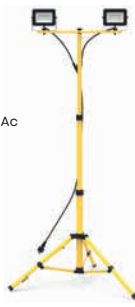

NAŚWIETLACZE NA STATYWIE STAND FLOODLIGHTS

EKS0456

880 WIDTH (MM)	880 LENGHT (MM)	650-1600 HEIGHT (MM)
Yellow COLOUR	Metal MATERIAL	Flood Light USE FOR

IP44

~230V 50Hz Ac

EKNS0454

2*30W POWER	2*2400 LUMINOUS FLUX	4000 COLOUR (K)
Yellow COLOUR	Metal MATERIAL	880*880*770-1630 SIZE (MM)