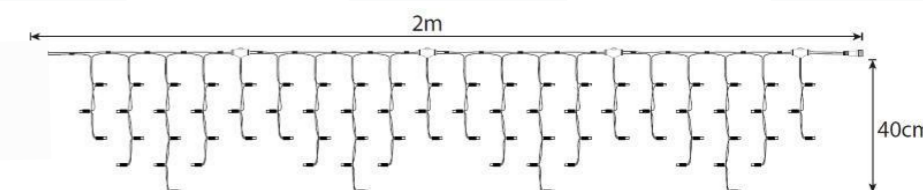

Betáp kábelt nem tartalmaz!
Kiegészítők a 32. oldalon!

Név	Cikkszám	Teljesítmény	Színhőmérséklet (statikus / villanó)	LED-ek száma (statikus / villanó)	Méret	Kábel színe
TRO 007-141	HL0016217	5,5 W	6500 K	76	2000 x 400 mm	fekete
TRO 007-008	HL0016153	5,5 W	3000 K	76	2000 x 400 mm	fekete
TRO 007-020	HL0016228	5,5 W	2400 K	76	2000 x 400 mm	fekete
TRO 007-025 VILLOGÓ	HL0016179	5,5 W	3000 K / 3000 K	76 (72/4)	2000 x 400 mm	fekete
TRO 007-029 VILLOGÓ	HL0018614	5,5 W	2400 K / 6500 K	76 (68/8)	2000 x 400 mm	fekete
TRO 007-010	HL0018641	5,5 W	RGB + sárga	76	2000 x 400 mm	fekete
TRO 007-140	HL0016135	5,5 W	6500 K	76	2000 x 400 mm	fehér
TRO 007-018	HL0016178	5,5 W	3000 K	76	2000 x 400 mm	fehér
TRO 007-019	HL0016813	5,5 W	2400 K	76	2000 x 400 mm	fehér
TRO 007-026 VILLOGÓ	HL0016257	5,5 W	3000 K / 3000 K	76 (72/4)	2000 x 400 mm	fehér
TRO 007-030 VILLOGÓ	HL0018642	5,5 W	2400 K / 6500 K	76 (68/8)	2000 x 400 mm	fehér
TRO 007-048	HL0016827	11 W	3000 K	152	2000 x 800 mm	fekete
TRO 007-049	HL0016770	11 W	6500 K	152	2000 x 800 mm	fehér
TRO 007-050	HL0018643	11 W	6500 K	152	2000 x 800 mm	fekete
TRO 007-051	HL0018644	11 W	2400 K	152	2000 x 800 mm	fehér
TRO 007-052	HL0016849	11 W	2400 K	152	2000 x 800 mm	fekete
TRO 007-053 VILLOGÓ	HL0016180	11 W	3000 K / 3000 K	152	2000 x 800 mm	fekete
TRO 007-054 VILLOGÓ	HL0018645	11 W	3000 K / 3000 K	152 (144/8)	2000 x 800 mm	fehér
TRO 007-058	HL0016204	11 W	3000 K	152	2000 x 800 mm	fehér