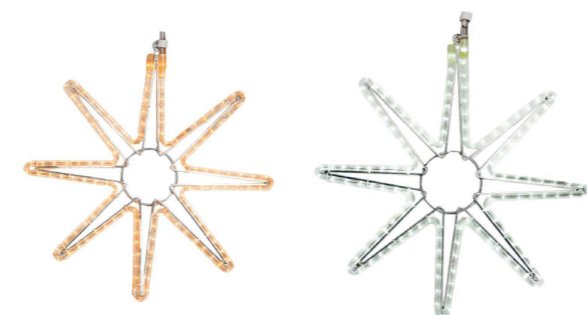

[HL0016655](#)

[HL0016219](#)

5,4 W

2400 K / 6500 K

600 x 600 mm

1,6 kg

TRO LED MOTÍVUM CSILLAG 12 ÁGÚ

Betáp kábelt nem tartalmaz!
Kiegészítők a 32. oldalon!