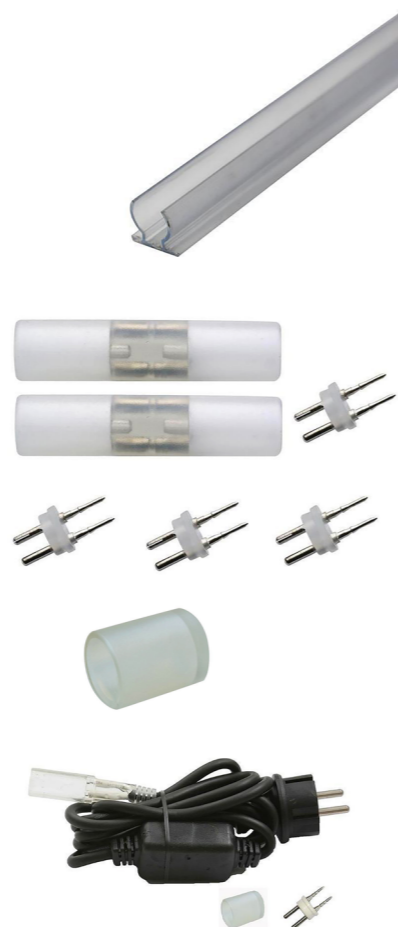

LED fénykábelek

Kiegészítők

TRONIX

*TRO DL-2W-CH-PVC	485-160 PVC csatorna 2m/db	HL0003509
*TRO DL-2W-CH-PET	85-165 PET csatorna 2m/db (UV stabil, klór- és sósvíz álló)	HL0003508
*TRO DL-2W-CH-ALU	485-170 ALU csatorna 2m/db	HL0003507
*TRO DL-2W-CON-2	485-050 Toldó készlet	HL0004458
*TRO DL-2W-TCE	485-105 T összekötő készlet	HL0003515
*TRO DL-2W-XCE	485-110 X összekötő készlet	HL0003517
*TRO DL-2W-7H	485-085 Toldó tűske	HL0003502
*TRO DL-2W-4M	485-090 Betáp tűske	HL0003500
*TRO DL-2W-6	485-100 Végzáró	HL0003501
*TRO L-DLG-2W-1-6'-3.5	065-005 betáp kábel 230V-hoz Kültérre	HL0003576