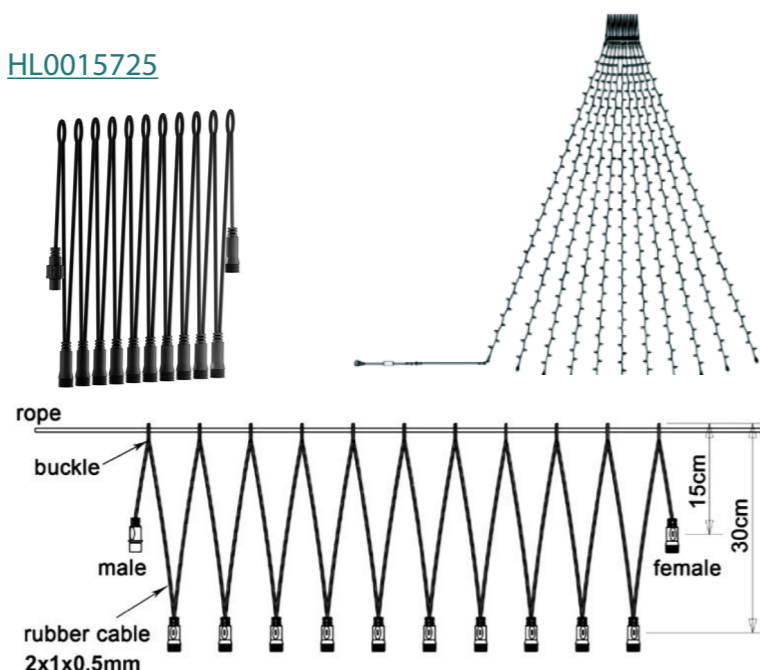

LED FÉNYFÜZÉREK FENYŐFÁRA 230 V

TRONIX Pro System Modular 010-109 OSZTÓ KÁBEL 0,3M 10 DB FÜGGŐ CSATLAKOZÓVAL

Cikkszám: [HL0015725](#)

Kábel színe: fekete