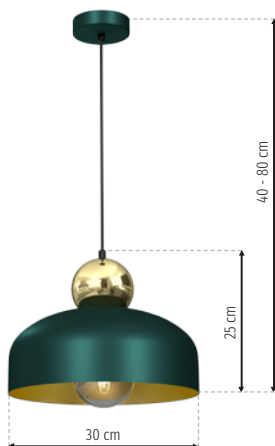

INTERNAL PROTECTION **IP20**

MB **GLD** **MLP7244**

1 x E27 60W

MW **GLD** **MLP7243**

1 x E27 60W

DC **GLD** **MLP694**

1 x E27 60W

DBL **GLD** **MLP7695**