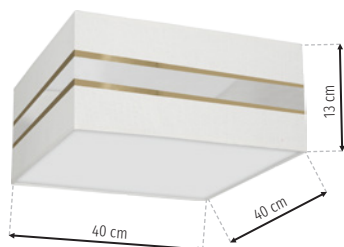

Ultimo

RECOMMENDED LIGHT

EKZA1169

E27

INTERNAL PROTECTION IP20

MW **MLP7347**

MB **MLP7336**

2 x E27 60W

MW **MLP7348**

MB **MLP7337**

3 x E27 60W

MW **MLP7350**

MB **MLP7339**

2 x E27 60W

MW **MLP7351**

MB **MLP7340**

3 x E27 60W

MW **MLP7352**

MB **MLP7341**

3 x E27 60W