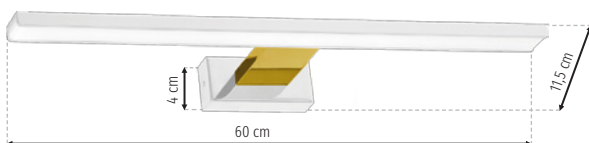

MW GLD **ML7884**

- 13,8W LED
- 966lm, 4000K