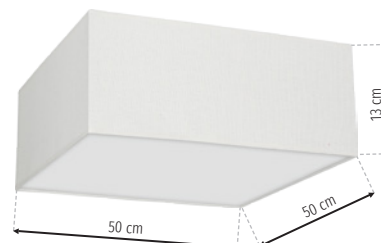

MW **MLP7507**

3 x E27 60W