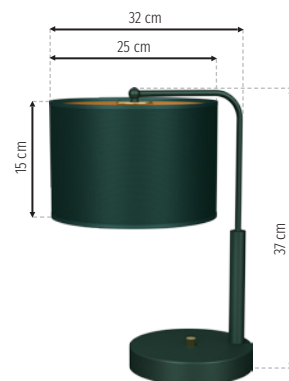

IP20

DG MLP7881

1 x E27 60W

1 x mini GU10 3W

DG MLP7872

1 x E27 60W

DG MLP7880

1 x E27 60W