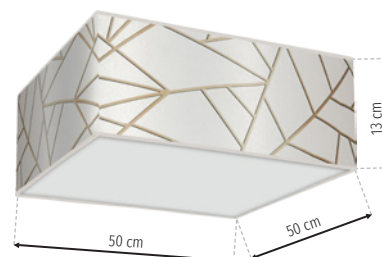

MW MGLD MLP7564

DG MGLD MLP7575

MP MGLD MLP7589

3 x E27 60W