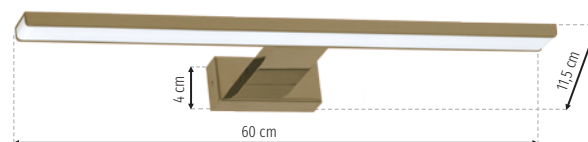

AB **ML7042**

- 13,8W LED
- 966lm, 4000K