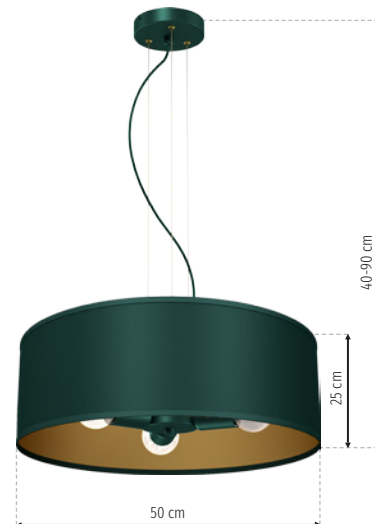

DG MLP7873

1 x E27 60W

1 x mini GU10 3W

DG MLP7879

3 x E27 60W

Verde

RECOMMENDED LIGHT

EKZA1169