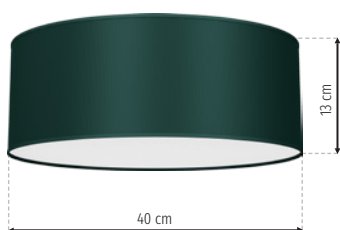

INTERNAL PROTECTION **IP20**

DG MLP7874

2 x E27 60W

DG MLP7875

3 x E27 60W

DG MLP7876

2 x E27 60W

DG MLP7877