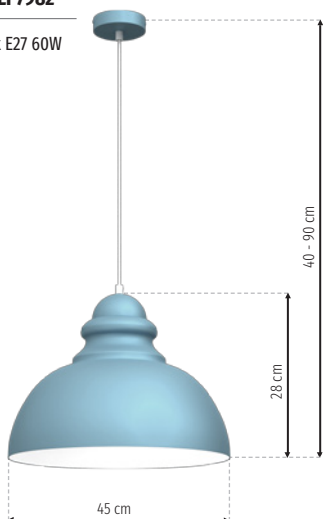

RECOMMENDED LIGHT

EKZA3591

E27

INTERNAL PROTECTION

IP20

MBL MLP7982

1 x E27 60W