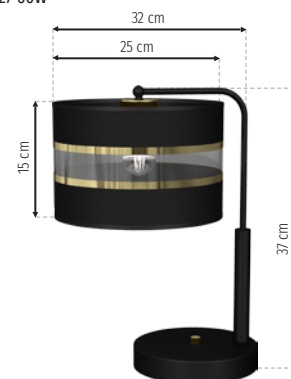

MW **MLP7354**

MB **MLP7343**

1 x E27 60W