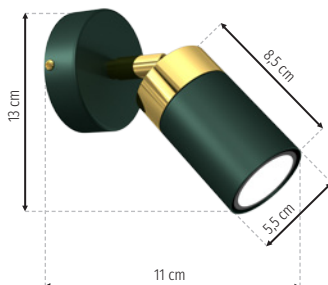

DG **GLD** **MLP7717**

DBL **GLD** **MLP7722**

1 x GU10 7W