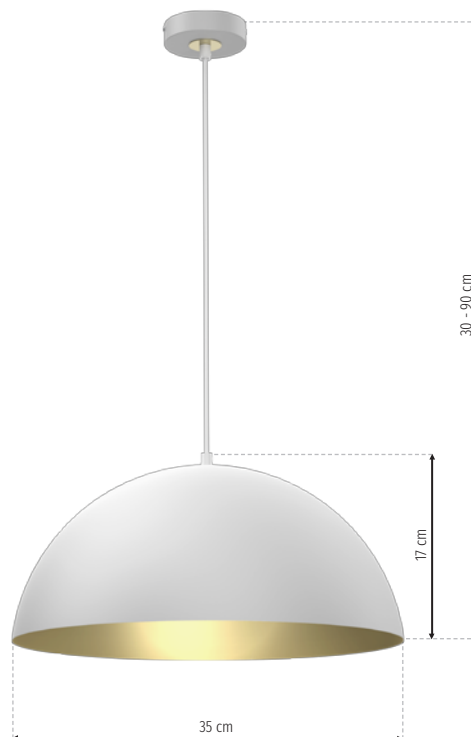

INTERNAL PROTECTION

IP20

MW MGLD **MLP7974**

MB MGLD **MLP7973**

1 x E27 60W

MW MGLD **MLP7897**

MB MGLD **MLP7896**

1 x E27 60W