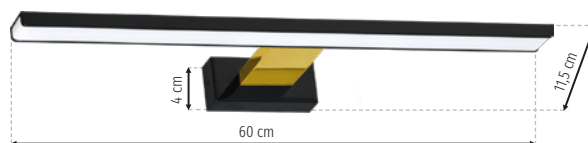

MB GLD **ML7885**

- 13,8W LED
- 966lm, 4000K