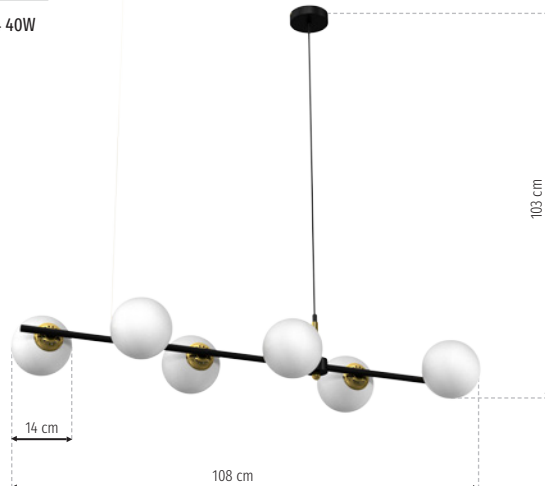

INTERNAL PROTECTION **IP20**

MLP7843

2 x E14 40W

MLP7844

3 x E14 40W

MLP7845

6 x E14 40W

MLP7846