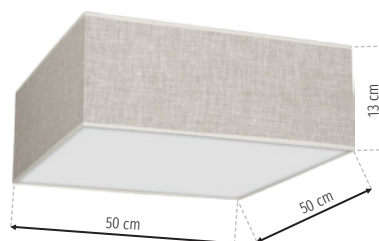

MW **MLP7496**

3 x E27 60W