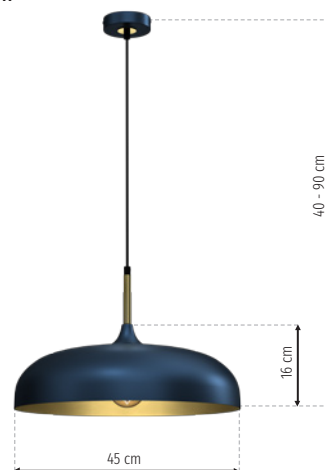

1 x E27 60W

Corin

RECOMMENDED LIGHT

EKZA3591

E27

INTERNAL PROTECTION

IP20

MBL MLP7982