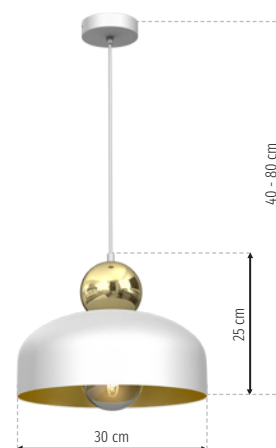

INTERNAL PROTECTION **IP20**

MB **GLD** **MLP7244**

1 x E27 60W

MW **GLD** **MLP7243**

1 x E27 60W

DC **GLD** **MLP694**

1 x E27 60W

DBL **GLD** **MLP7695**