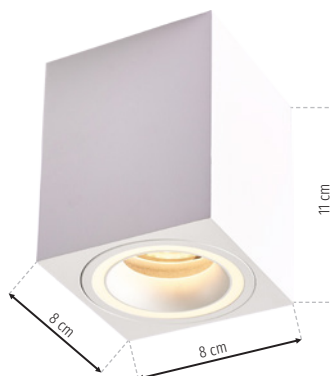

SB ML7684

SW ML21303

1 x GU10 7W