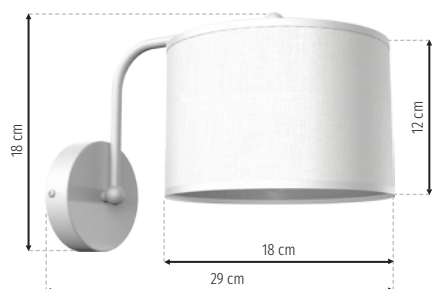

MW **MLP7504**

1 x E27 60W