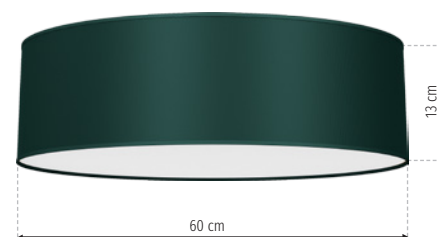

DG MLP7878

3 x E27 60W