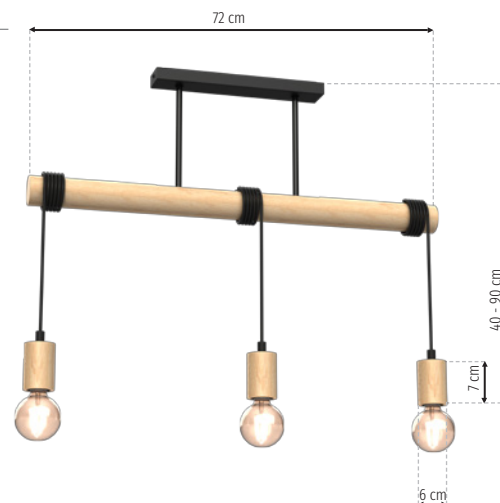

MB **NWD** **MLP7964**

3 x E27 60W