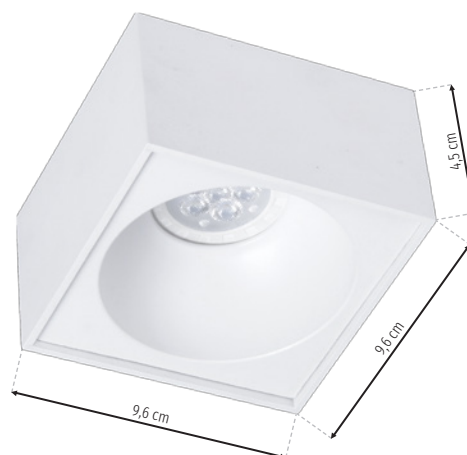

SB **ML0084**

SW **ML0077**

1 x GU10 7W

Otwór montażowy
mounting hole: 80 mm