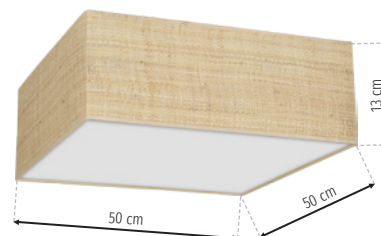

Marshall

RECOMMENDED LIGHT

EKZA1169

INTERNAL PROTECTION **IP20**

MW RA **MLP7484**

2 x E27 60W

MW RA **MLP7485**

3 x E27 60W