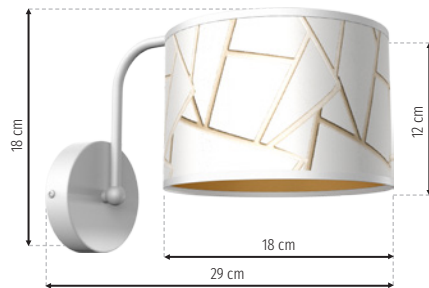

MW MGLD **MLP7561**

DG MGLD **MLP7572**

MP MGLD **MLP7583**

1 x E27 60W