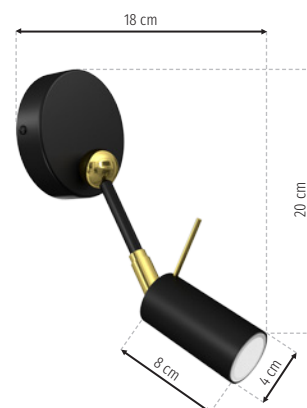

INTERNAL PROTECTION **IP20**

MW GLD **MLP7273**

MB GLD **MLP7270**

3 x mini GU10 3W

MW GLD **MLP7272**

MB GLD **MLP7269**

1 x mini GU10 3W

MW GLD **MLP7274**