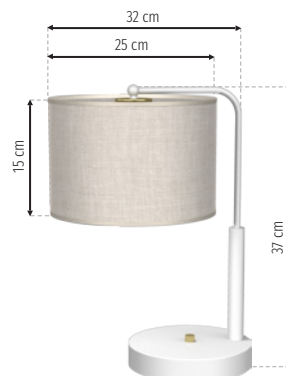

MW **MLP7502**

1 x E27 60W