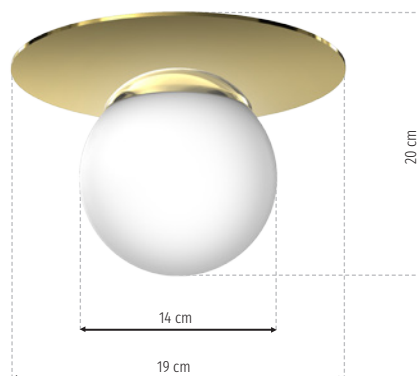

MW GLO **MLP7967**

1 x E14 40W