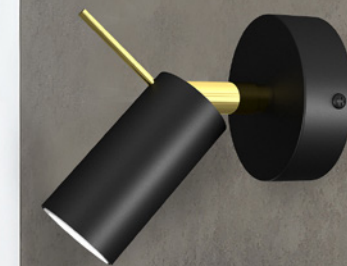

mini GU10

INTERNAL PROTECTION

IP20

MW GLD **MLP7630**

MB GLD **MLP7634**

1 x mini GU10 3W

MW GLD **MLP7631**

MB GLD **MLP7635**