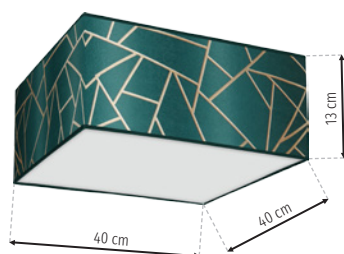

RECOMMENDED LIGHT

EKZA1169

E27 INTERNAL PROTECTION IP20

MW MGLD MLP7563

DG MGLD MLP7574

MP MGLD MLP7588

2 x E27 60W

MW MGLD MLP7564