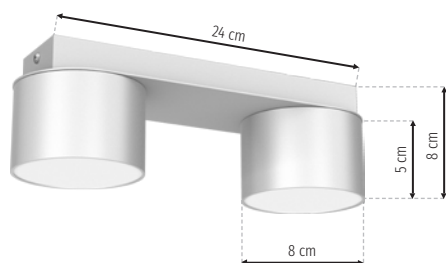

RECOMMENDED LIGHT

EKZA1395

 GX53 | INTERNAL PROTECTION **IP20**

SB MLP7544

MW MLP7539

MW **MBL** MLP7549

MW **MP** MLP7554

 2 x GX53 11W