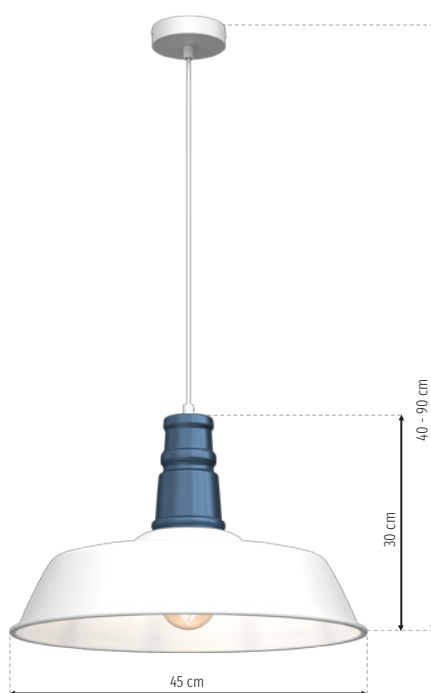

1 x E27 60W

MW DBL MLP7978

1 x E27 60W

MW MP MLP7978

1 x E27 60W

UNIQUE

Felix

RECOMMENDED LIGHT