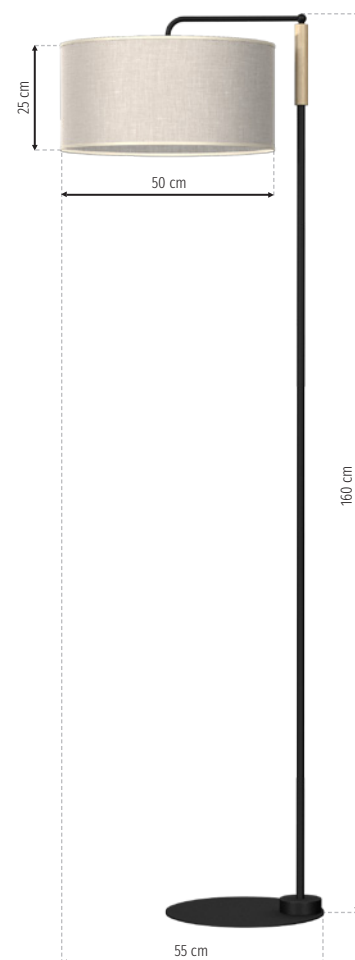

MB **NWD** **MLP7454**

1 x E27 60W