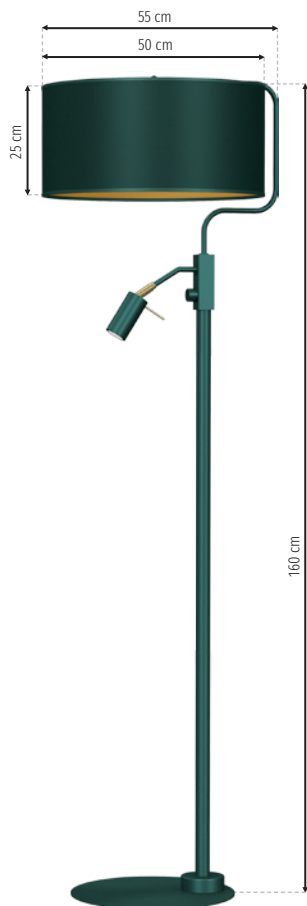

IP20

DG MLP7881

1 x E27 60W

1 x mini GU10 3W

DG MLP7872

1 x E27 60W

DG MLP7880

1 x E27 60W