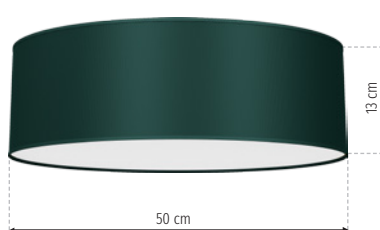

DG MLP7877

3 x E27 60W