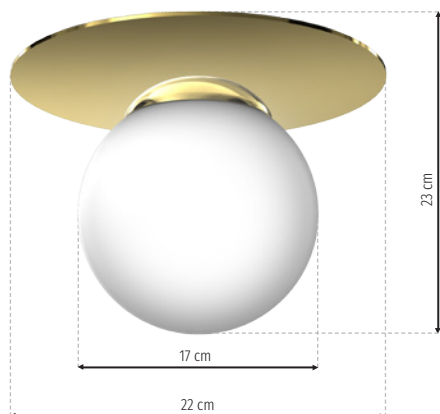

1 x E27 60W

2 x E14 40W

MW GLO **MLP7967**

1 x E14 40W

MW GLO **MLP7968**

1 x E14 40W

MW GLO **MLP7969**

1 x E27 60W