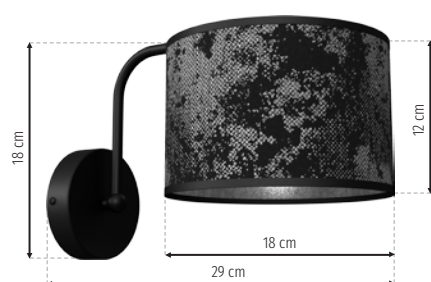

MB CH MLP7333

MB GLD MLP7322

1 x E27 60W

1 x mini GU10 3W

MB MLP7323

MB MLP7312

1 x E27 60W

MB MLP7332