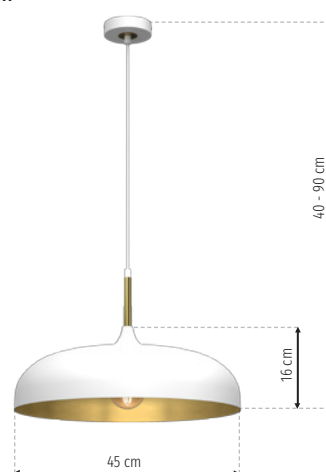

MW MGLD MLP7899

1 x E27 60W