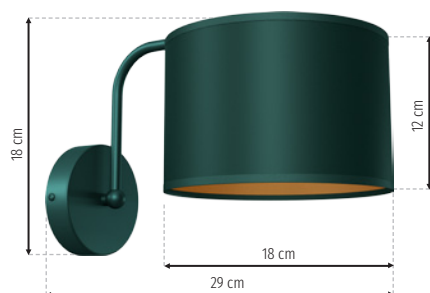

IP20

DG MLP7881

1 x E27 60W

1 x mini GU10 3W

DG MLP7872

1 x E27 60W

DG MLP7880

1 x E27 60W