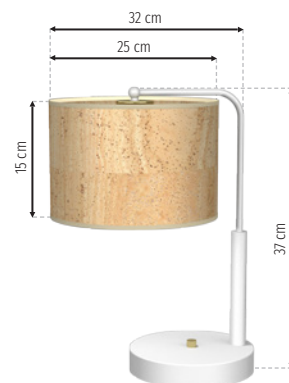

MW **CORK** **MLP7525**

1 x E27 60W

1 x mini GU10 3W

MW **CORK** **MLP7515**

1 x E27 60W

MW **CORK** **MLP7524**

1 x E27 60W

MW **CORK** **MLP7516**