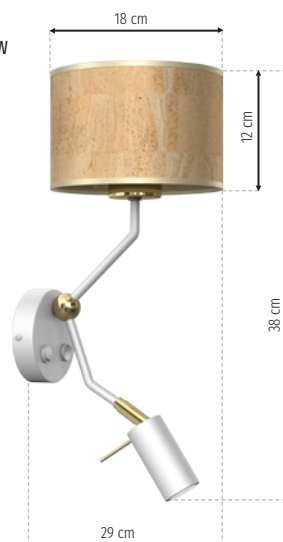

MW **CORK** **MLP7516**

1 x E27 60W

1 x mini GU10 3W