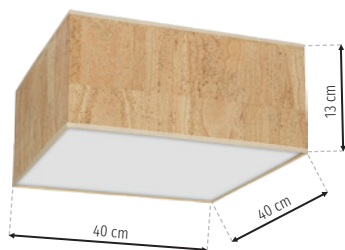

Cork

RECOMMENDED LIGHT

EKZA1169

INTERNAL PROTECTION **IP20**

MW **CORK** **MLP7517**

2 x E27 60W

MW **CORK** **MLP7518**

3 x E27 60W

MW **CORK** **MLP7520**

2 x E27 60W

MW **CORK** **MLP7521**

3 x E27 60W

MW **CORK** **MLP7522**

3 x E27 60W