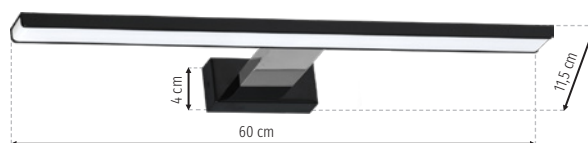

MB CH **ML7883**

- 13,8W LED
- 966lm, 4000K