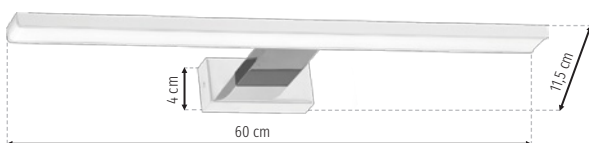

MW CH **ML7882**

- 13,8W LED
- 966lm, 4000K