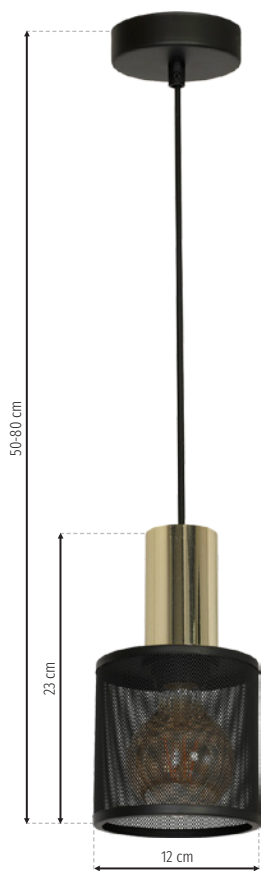

MB MGLD MLP7022

1 x E27 60W