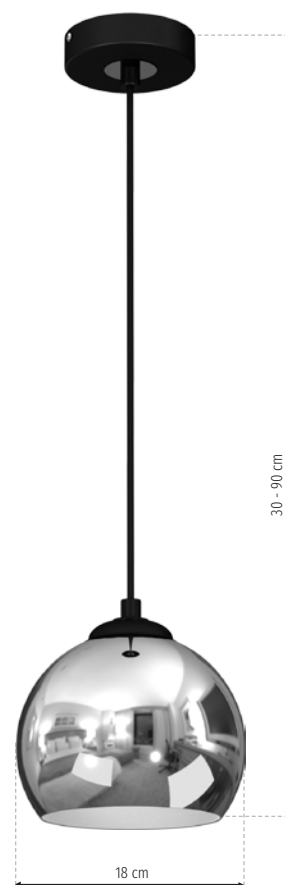

MB CH MLP7467

1 x E27 60W