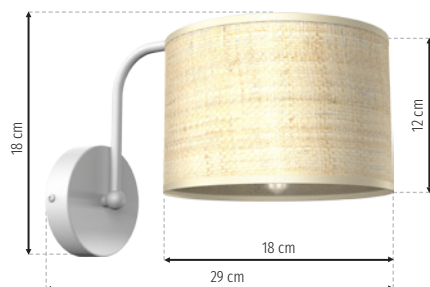

MW RA **MLP7482**

1 x E27 60W