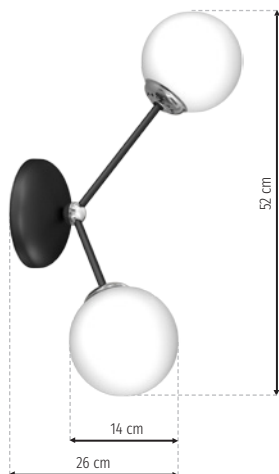

MW GLD **MLP7462**

MB GLD **MLP7458**

MW CH **MLP7530**

MB CH **MLP7526**

2 x E14 40W