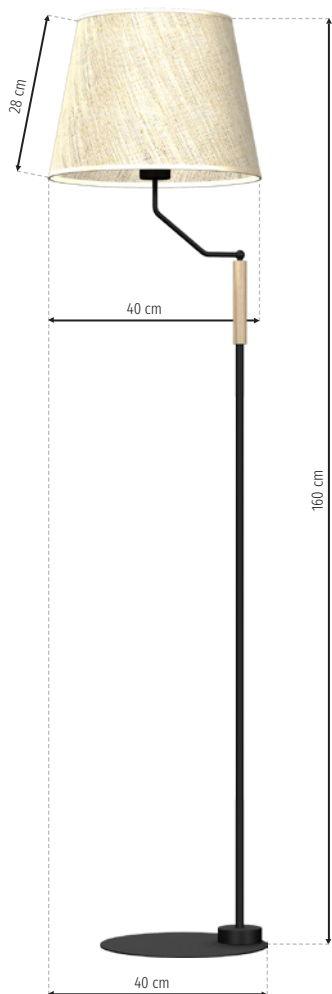

EKZA1441

E27

INTERNAL PROTECTION

IP20

MB **NWD** **MLP7279**

1 x E27 60W

MB **NWD** **MLP7276**

3 x E27 60W