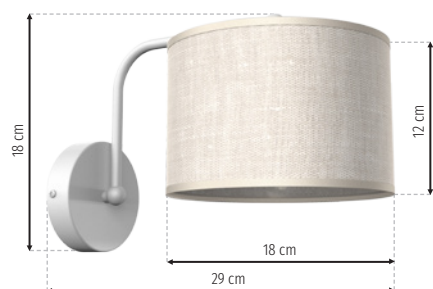

INTERNAL PROTECTION

IP20

MW **MLP7503**

1 x E27 60W

1 x mini GU10 3W

MW **MLP7493**

1 x E27 60W

MW **MLP7502**