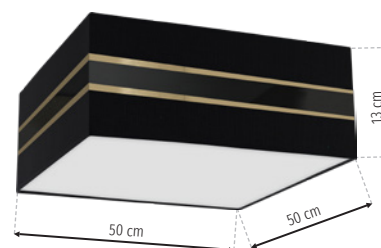

MW **MLP7348**

MB **MLP7337**

3 x E27 60W