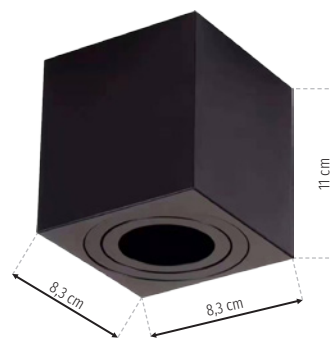

SB ML7013

SW ML7012

1 x GU10 7W