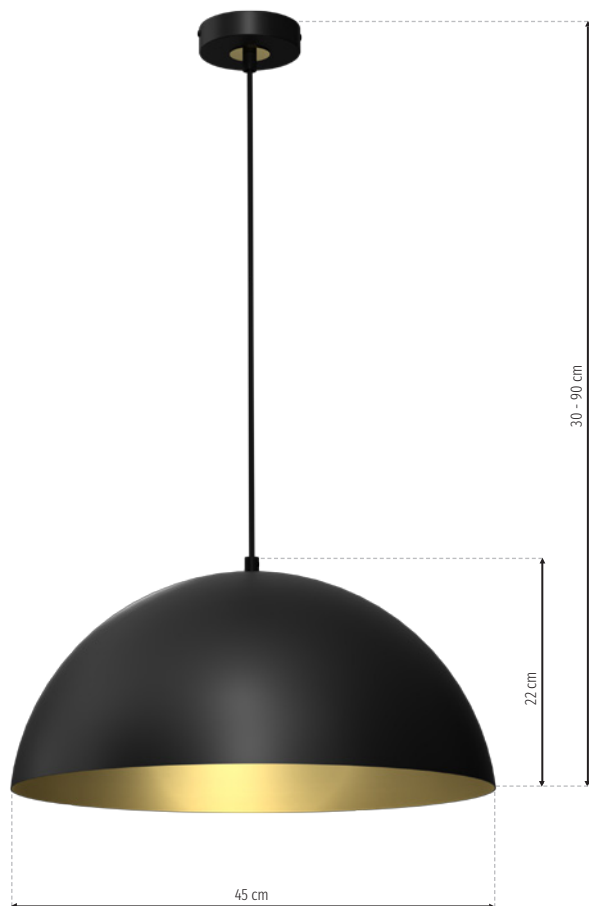

INTERNAL PROTECTION

IP20

MW MGLD **MLP7974**

MB MGLD **MLP7973**

1 x E27 60W

MW MGLD **MLP7897**

MB MGLD **MLP7896**

1 x E27 60W