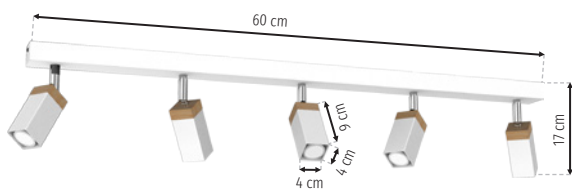

RECOMMENDED LIGHT

EKZA6554

mini GU10 INTERNAL PROTECTION **IP20**

BB PWD **MLP7474**

MW NWD **MLP7480**

5 x mini GU10 3W