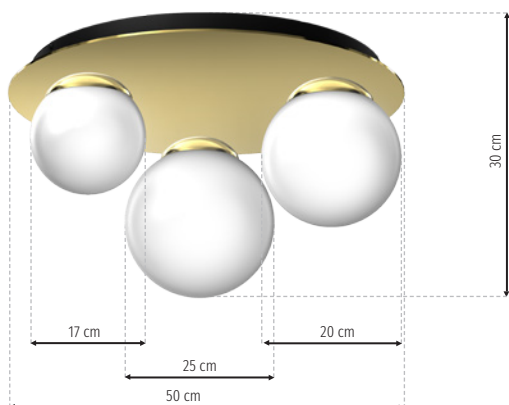

RECOMMENDED LIGHT

EKZA1915

E14 INTERNAL PROTECTION **IP20**

EKZA1441

E27 INTERNAL PROTECTION **IP20**

MW GLO **MLP7966**

1 x E27 60W

2 x E14 40W