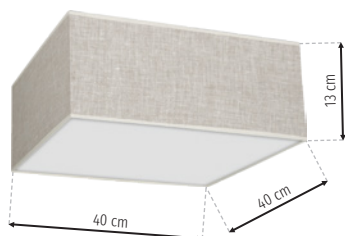

Lino

RECOMMENDED LIGHT

EKZA1169

E27

INTERNAL PROTECTION

IP20

MW **MLP7495**

2 x E27 60W

MW **MLP7496**

3 x E27 60W

MW **MLP7498**

2 x E27 60W

MW **MLP7499**

3 x E27 60W

MW **MLP7500**

3 x E27 60W