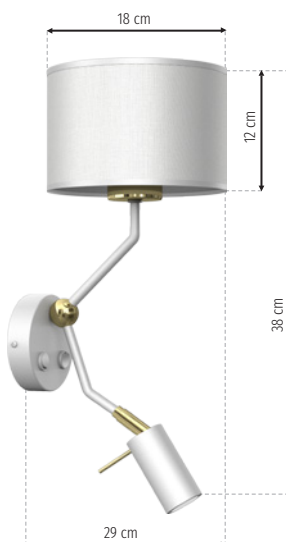

MW **MLP7504**

1 x E27 60W

MW **MLP7513**

1 x E27 60W

MW **MLP7505**

1 x E27 60W

1 x mini GU10 3W

MW **MLP7512**