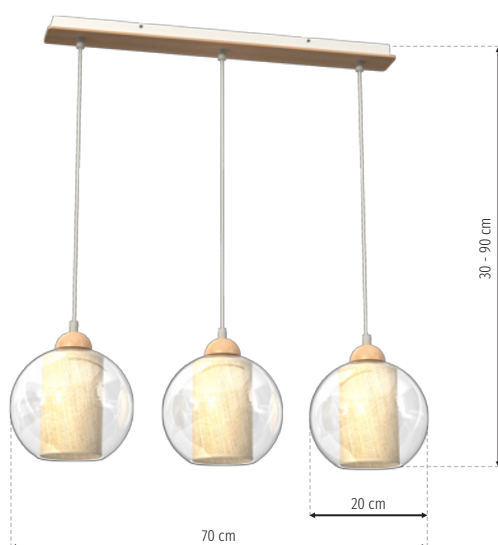

MLP7957

3 x E27 60W