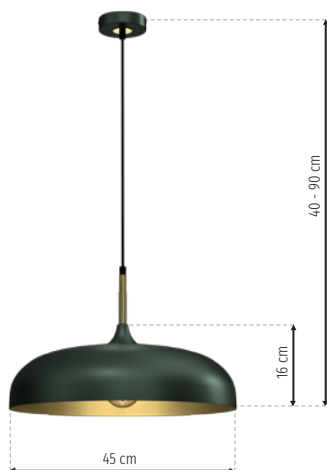

DG MGLD MLP7900

1 x E27 60W