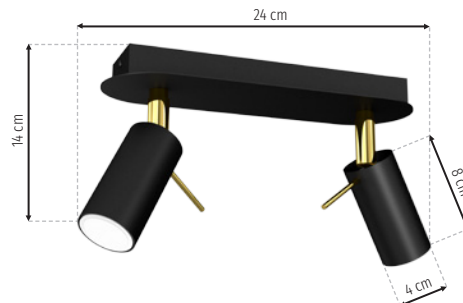

MW GLD **MLP7631**

MB GLD **MLP7635**

2 x mini GU10 3W