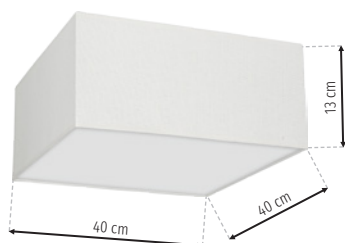

3 x E27 60W

Albion

RECOMMENDED LIGHT

EKZA1169

E27

INTERNAL PROTECTION **IP20**

MW **MLP7506**

2 x E27 60W