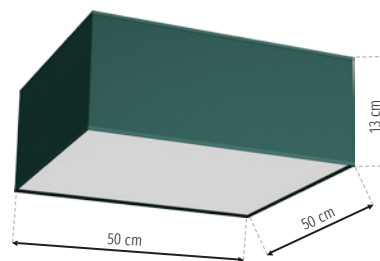

INTERNAL PROTECTION **IP20**

DG MLP7874

2 x E27 60W

DG MLP7875

3 x E27 60W

DG MLP7876

2 x E27 60W

DG MLP7877