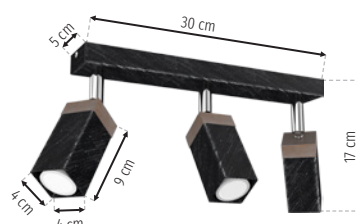

BB PWD **MLP7473**

MW NWD **MLP7479**

3 x mini GU10 3W