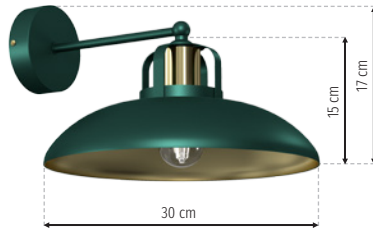

MW MGLD **MLP7704**

DG MGLD **MLP7709**

DBL MGLD **MLP7714**

1 x E27 60W

MW MGLD **MLP7702**

DG MGLD **MLP7707**

DBL MGLD **MLP7712**

1 x E27 60W