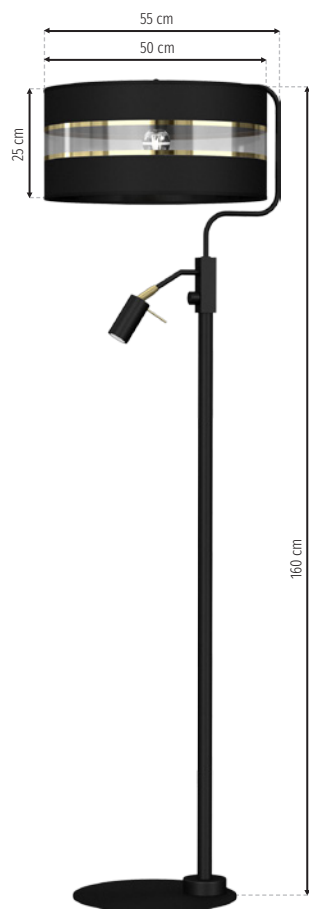

MB MGLD **MLP7344**

1 x E27 60W

1 x mini GU10 3W

MW **MLP7345**

MB **MLP7334**

1 x E27 60W

MW **MLP7354**

MB **MLP7343**