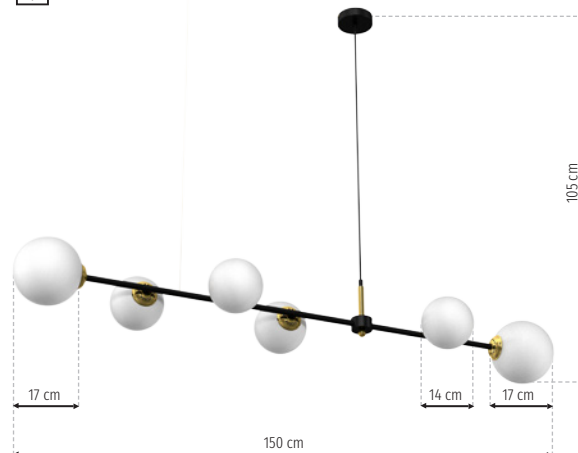

MLP7846

6 x E14 40W