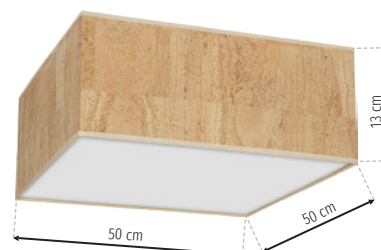

MW **CORK** **MLP7518**

3 x E27 60W