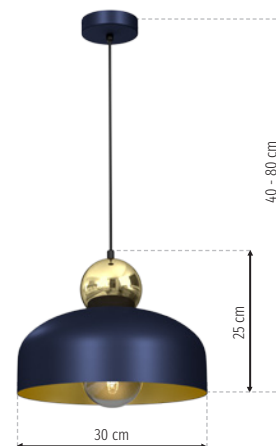

DBL **GLD** **MLP7695**

1 x E27 60W