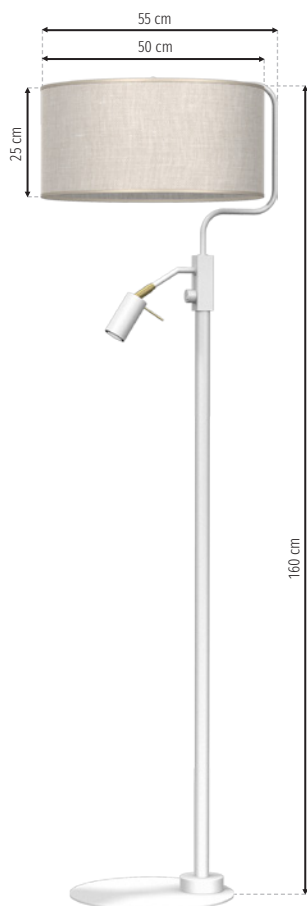

RECOMMENDED LIGHT

EKZA1169

E27

INTERNAL PROTECTION

IP20

EKZA6554

mini GU10

INTERNAL PROTECTION

IP20

MW **MLP7503**

1 x E27 60W

1 x mini GU10 3W