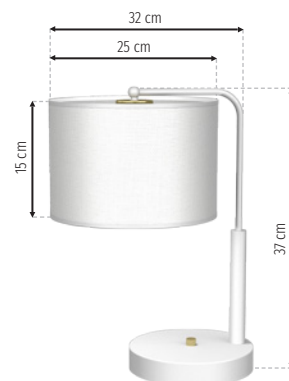

MW **MLP7513**

1 x E27 60W