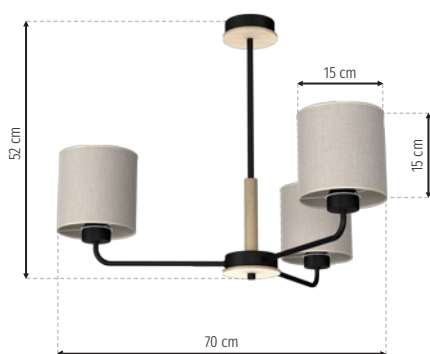

Atlanta

RECOMMENDED LIGHT

EKZA1441

E27

INTERNAL PROTECTION IP20

MB **NWD** **MLP7451**

3 x E27 60W

MB **NWD** **MLP7452**

5 x E27 60W

MB **NWD** **MLP7454**

1 x E27 60W

MB **NWD** **MLP7450**

1 x E27 60W

MB **NWD** **MLP7453**

1 x E27 60W