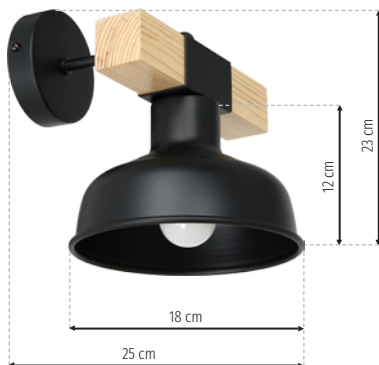

EKZA3591

E27

INTERNAL PROTECTION

IP20

MLP7455

1 x E27 60W

MLP7456

2 x E27 60W