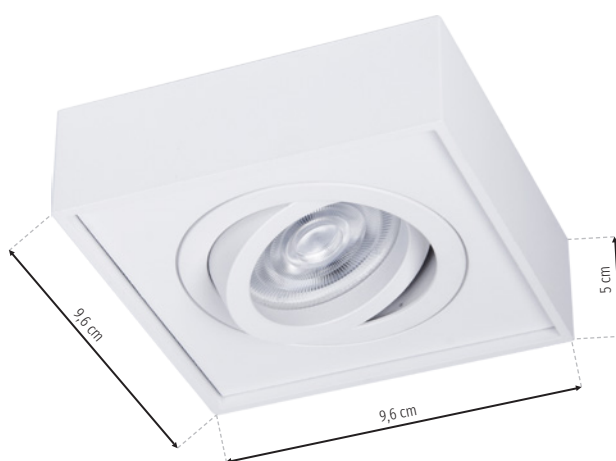

SB ML0022

SW ML0015

1 x GU10 7W

Otwór montażowy
mounting hole: 80 mm

SB ML0046

SW ML0039

1 x GU10 7W

Otwór montażowy
mounting hole: 80 mm