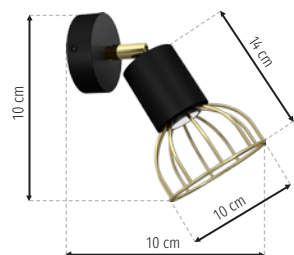

MW GLD **MLP7251**

MB GLD **MLP7245**

1 x mini GU10 3W