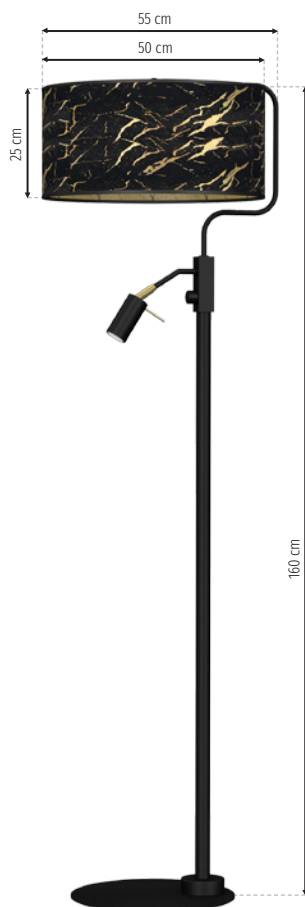

MW GLD **MLP7311**

MB GLD **MLP7300**

1 x E27 60W

1 x mini GU10 3W