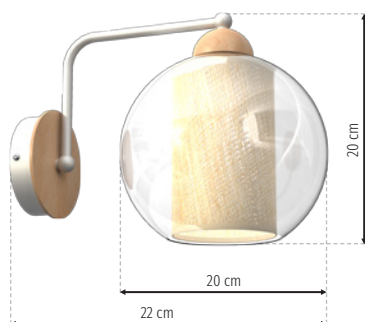

RECOMMENDED LIGHT

EKZA1169

INTERNAL PROTECTION **IP20**

MLP7954

1 x E27 60W

MLP7956

1 x E27 60W

MLP7955