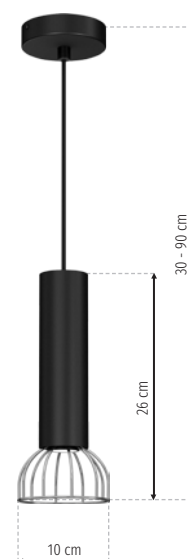

5 x mini GU10 3W

MW CH MLP7366

MB CH MLP7360

3 x mini GU10 3W

MW CH MLP7365

MB CH MLP7359

1 x mini GU10 3W

Joker gold