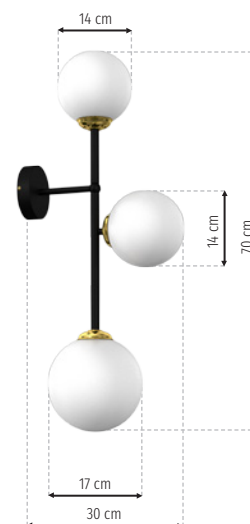

MLP7844

3 x E14 40W