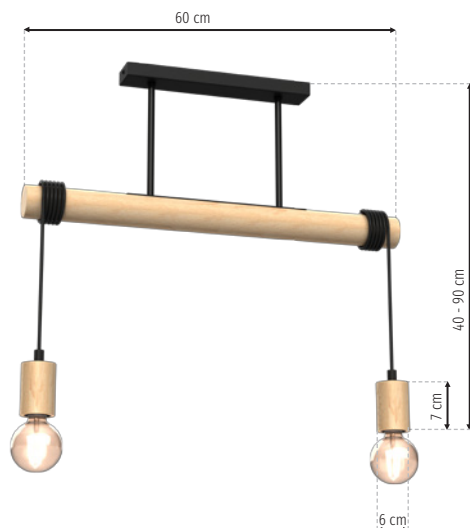

MB **NWD** **MLP7963**

2 x E27 60W