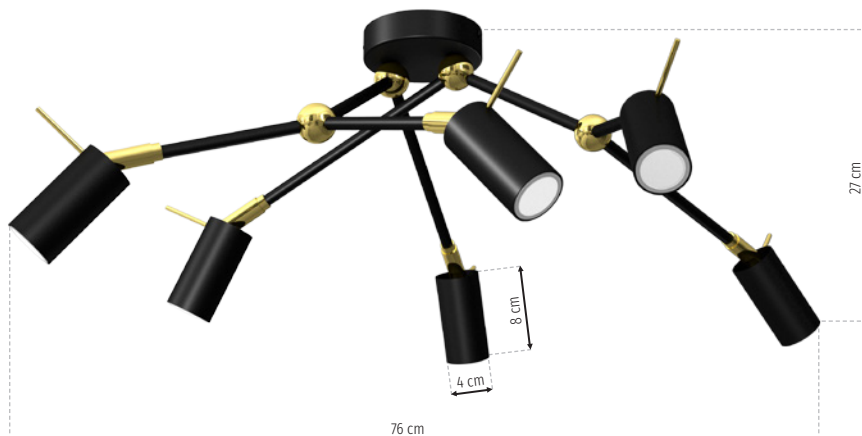

MW GLD **MLP7274**

MB GLD **MLP7271**

6 x mini GU10 3W