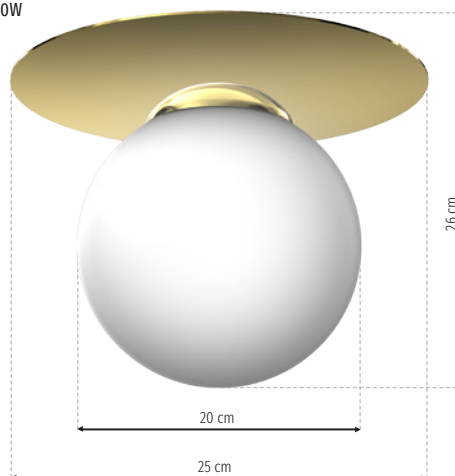

1 x E27 60W

2 x E14 40W

MW GLO **MLP7967**

1 x E14 40W

MW GLO **MLP7968**

1 x E14 40W

MW GLO **MLP7969**

1 x E27 60W