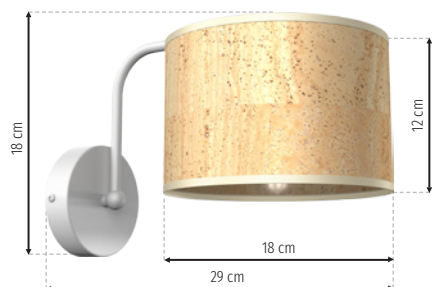

MW **CORK** **MLP7525**

1 x E27 60W

1 x mini GU10 3W

MW **CORK** **MLP7515**

1 x E27 60W

MW **CORK** **MLP7524**

1 x E27 60W

MW **CORK** **MLP7516**