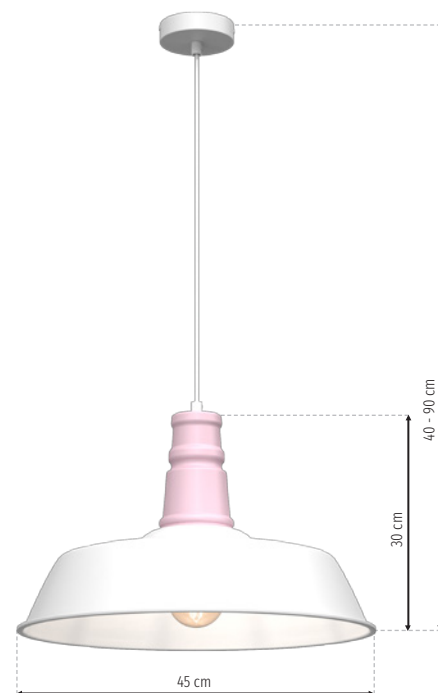

1 x E27 60W

MW DBL MLP7978

1 x E27 60W

MW MP MLP7978

1 x E27 60W

UNIQUE

Felix

RECOMMENDED LIGHT