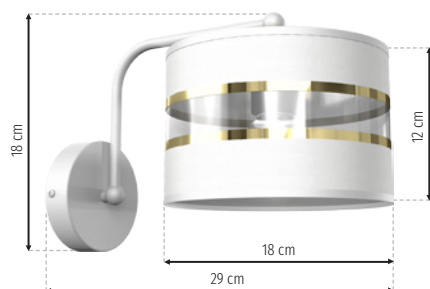

MB MGLD **MLP7344**

1 x E27 60W

1 x mini GU10 3W

MW **MLP7345**

MB **MLP7334**

1 x E27 60W

MW **MLP7354**

MB **MLP7343**