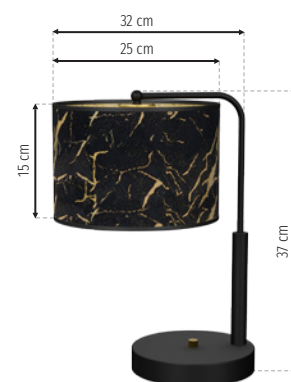

MW GLD **MLP7310**

MB GLD **MLP7299**

1 x E27 60W