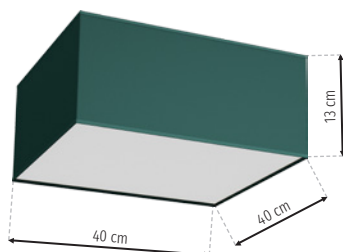

Verde

RECOMMENDED LIGHT

EKZA1169

INTERNAL PROTECTION **IP20**

DG MLP7874

2 x E27 60W

DG MLP7875

3 x E27 60W

DG MLP7876

2 x E27 60W

DG MLP7877

3 x E27 60W

DG MLP7878

3 x E27 60W