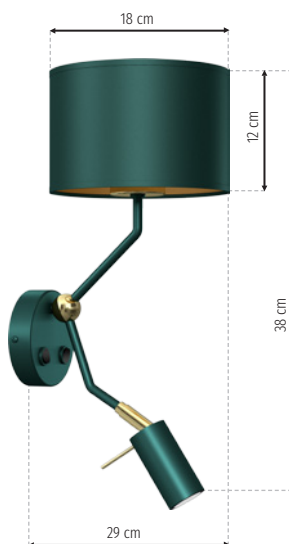

DG MLP7873

1 x E27 60W

1 x mini GU10 3W