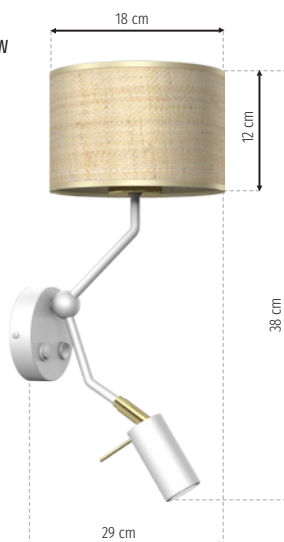

1 x E27 60W

MW RA **MLP7491**

1 x E27 60W

MW RA **MLP7483**

1 x E27 60W

1 x mini GU10 3W

MW RA **MLP7490**

3 x E27 60W