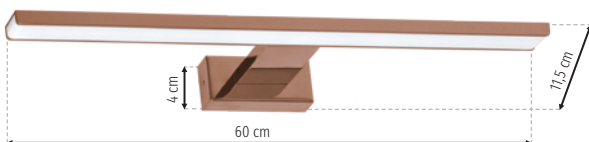

RG **ML7041**

- 13,8W LED
- 966lm, 4000K