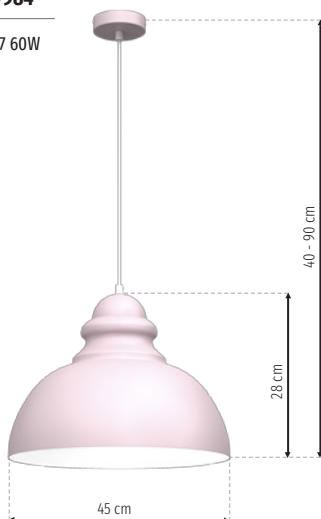

MP MLP7984

1 x E27 60W