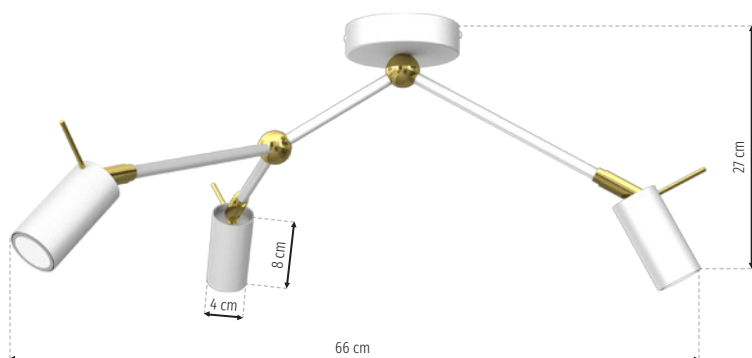

INTERNAL PROTECTION **IP20**

MW GLD **MLP7273**

MB GLD **MLP7270**

3 x mini GU10 3W

MW GLD **MLP7272**

MB GLD **MLP7269**

1 x mini GU10 3W

MW GLD **MLP7274**