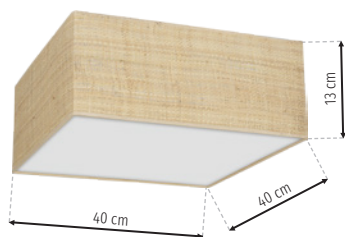

Marshall

RECOMMENDED LIGHT

EKZA1169

INTERNAL PROTECTION **IP20**

MW RA **MLP7484**

2 x E27 60W

MW RA **MLP7485**

3 x E27 60W