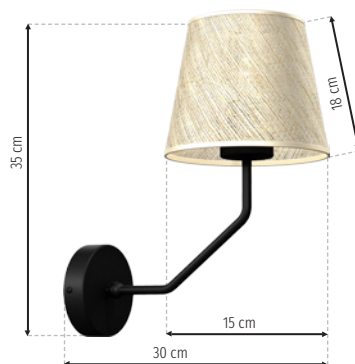

MB **NWD** **MLP7275**

1 x E27 60W