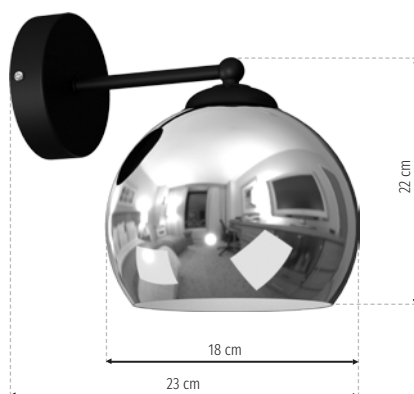

Toro

RECOMMENDED LIGHT

EKZF594

E27

INTERNAL PROTECTION **IP20**

MB CH MLP7466

1 x E27 60W

MB CH MLP7467

1 x E27 60W

MB CH MLP7468

3 x E27 60W