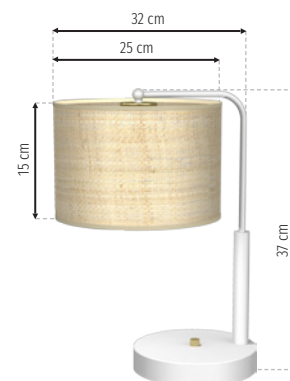

MW RA **MLP7491**

1 x E27 60W