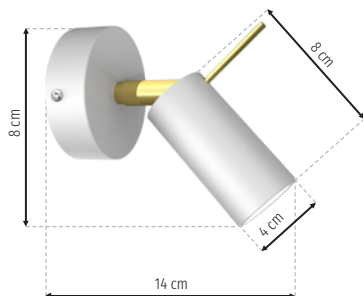

mini GU10

INTERNAL PROTECTION

IP20

MW GLD **MLP7630**

MB GLD **MLP7634**

1 x mini GU10 3W

MW GLD **MLP7631**

MB GLD **MLP7635**