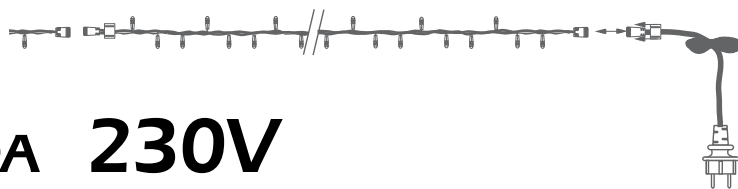

LED GIRLANDA 230V

Kód	Dĺžka	Farba LED	Napätie	Počet LED	Príkon	Kábel	Použitie	Možnosť napojenia
508	20 m	biela	230 V	200 LED	23 W	zelený	interiér/exteriér	max 10 ks
508W	20 m	teplá biela	230 V	200 LED	23 W	zelený	interiér/exteriér	max 10 ks
508B	20 m	modrá	230 V	200 LED	23 W	zelený	interiér/exteriér	max 10 ks
510-FX	20 m	biela	230 V	80 LED Flash	5 W	zelený	interiér/exteriér	max 20 ks
510W-FX	20 m	teplá biela	230 V	180 LED + 20 LED Flash	23 W	zelený	interiér/exteriér	max 10 ks
512-FX	20 m	biela	230 V	110 LED + 10 LED Flash	10 W	zelený	interiér/exteriér	max 14 ks
512W-FX	20 m	teplá biela	230 V	110 LED + 10 LED Flash	10 W	zelený	interiér/exteriér	max 14 ks
512C	20 m	biela	230 V	120 LED	15 W	zelený	interiér/exteriér	max 12 ks
512CW	20 m	teplá biela	230 V	120 LED	15 W	zelený	interiér/exteriér	max 12 ks