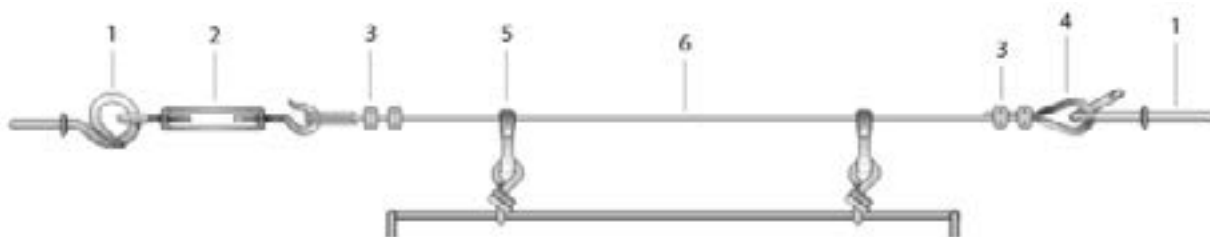

MONTÁŽ DEKORÁCIE CEZ CESTU

1. Hák na upevnenie do steny alebo na stĺp VO
2. Šponovacia kladka
3. Svorka lanová
4. Srdcovka pro ocelové lanko
5. Karabínka (hák)
6. Ocelové lanko s priemerom 6mm