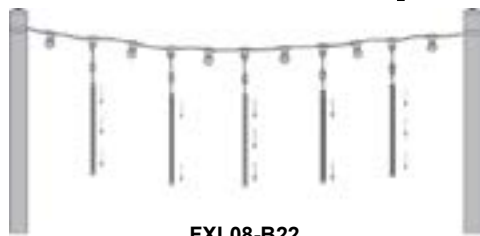

X-LED GIRLANDA 9,5V

FXL08-B22