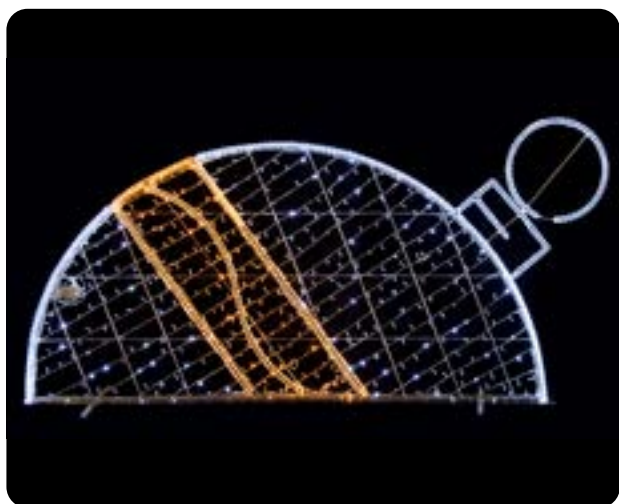

LED svetelné dekory parkové

D449	1
↕	1,80 m
↔	3,00 m
⚖	33,50 kg
⚡	235 W
☀	
🚚	max. 14 dní