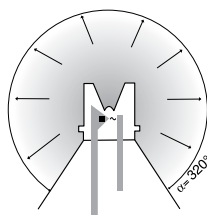

↕ výška ↔ dĺžka ↕ šírka kg váha ⚡ príkon 2 počet segmentov 🚚 termín dodania
 ☀ farebné prevedenie LED ○ teplá biela ○ studená biela ● modrá ● zelená ● červená

LED svetelné dekoračné prvky

LED SVETELNÝ VODIČ