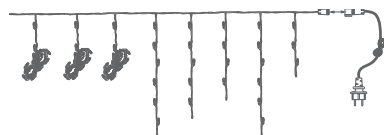

LED STALACTIT 230V

Kód	Dĺžka	Farba LED	Napätie	Počet LED	Príkon	Kábel	Použitie	Možnosť napojenia
352	4,5 x 0,57 m	biela	230 V	180 LED	15 W	biely	interiér/exteriér	max 12 ks
352W	4,5 x 0,57 m	teplá biela	230 V	180 LED	15 W	biely	interiér/exteriér	max 12 ks
352-FX	4,5 x 0,57 m	biela	230 V	180 LED + 24 LED flash	15 W	biely	interiér/exteriér	max 12 ks
352W-FX	4,5 x 0,57 m	teplá biela	230 V	180 LED + 24 LED flash	15 W	biely	interiér/exteriér	max 12 ks
353C	4,5 x 1,50 m	biela	230 V	320 LED	20 W	biely	interiér/exteriér	max 10 ks
353CW	4,5 x 1,50 m	teplá biela	230 V	320 LED	20 W	biely	interiér/exteriér	max 10 ks