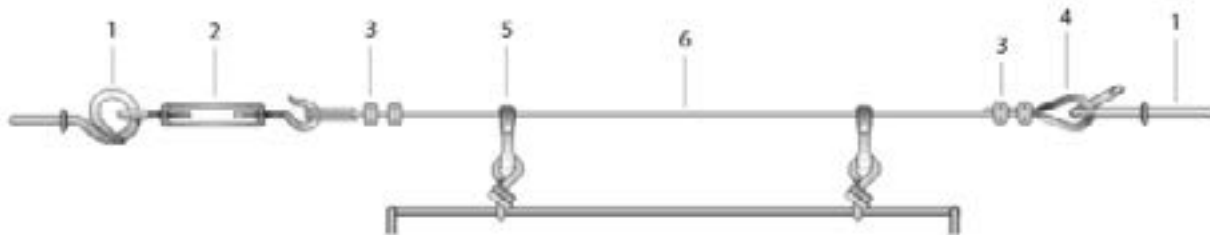

MONTÁŽ DEKORÁCIE CEZ CESTU

1. Hák na upevnenie do steny alebo na stĺp VO
2. Šponovacia kladka
3. Svorka lanová
4. Srdcovka pro ocelové lanko
5. Karabínka (hák)
6. Ocelové lanko s priemerom 6mm