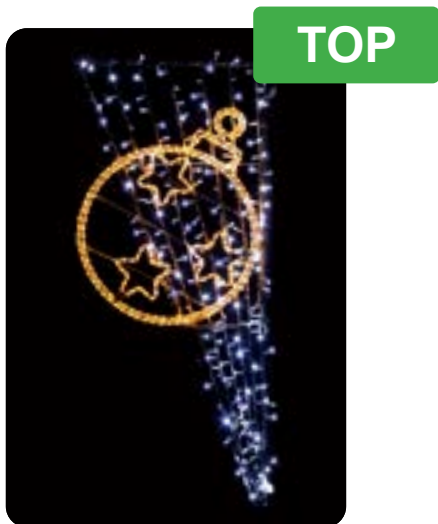

TOP

D456-K	1
↑↓	1,90 m
↔	0,80 m
kg	7,50kg
⚡	50 W
☀	
🚚	max. 21 dní