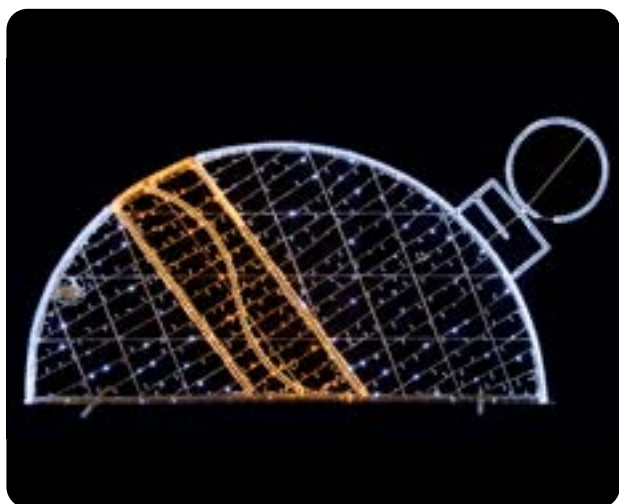

LED svetelné dekory parkové

D449	1
↕	1,80 m
↔	3,00 m
⚖	33,50 kg
⚡	235 W
☀	
🚚	max. 21 dní

[HL0018630](#)