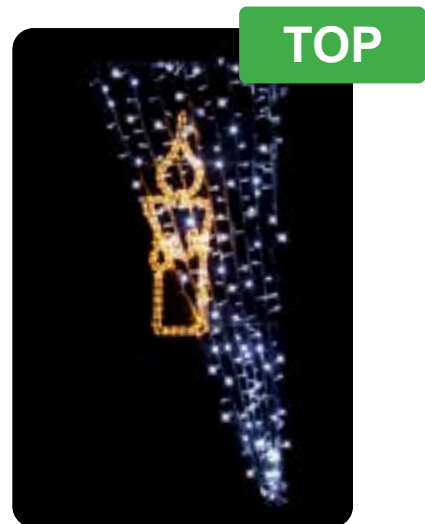

TOP

D458-K	1
↑↓	1,90 m
↔	0,80 m
kg	7,00 kg
⚡	46 W
☀	
🚚	max. 21 dní