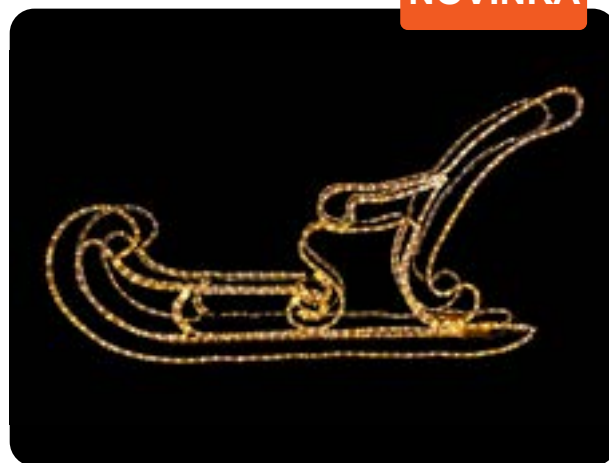

1	OSAV01-L	OSAX01-L
↕	0,75 m	1,15 m
↔	1,20 m	1,85 m
⇓	0,40 m	0,60 m
⚖	9,40 kg	15,00 kg
⚡	25 W	40 W
☀	○●	○●
🚚	max. 21 dní	max. 21 dní

[HL0009014](#)

NOVINKA