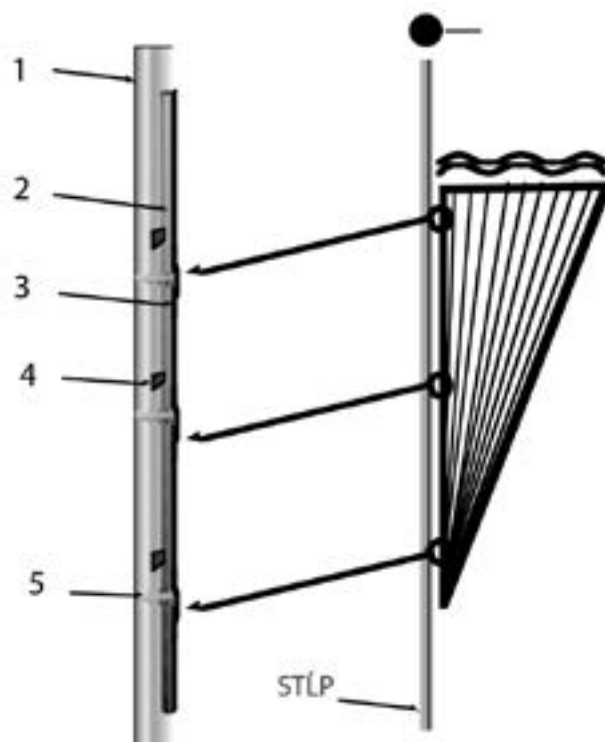

Priečne fixácie na vodorovné lano:

Fixácia priečných dekorov sa uskutočňuje pomocou karabínok, ktoré sú umiestnené na vonkajšej strane motívu. Na požiadanie môže byť dekor vybavený aj karabínkami pre upevnenie na múr/stenu. Zavesený dekor je potrebné zaistiť proti posunutiu a odveseniu.

MONTÁŽ DEKORÁCIE CEZ CESTU

1. Hák na upevnenie do steny alebo na stĺp VO
2. Šponovacia kladka
3. Svorka lanová
4. Srdcovka pro ocelové lanko
5. Karabínka (hák)
6. Ocelové lanko s priemerom 6mm

MONTÁŽ DEKORÁCIE NA STĽP