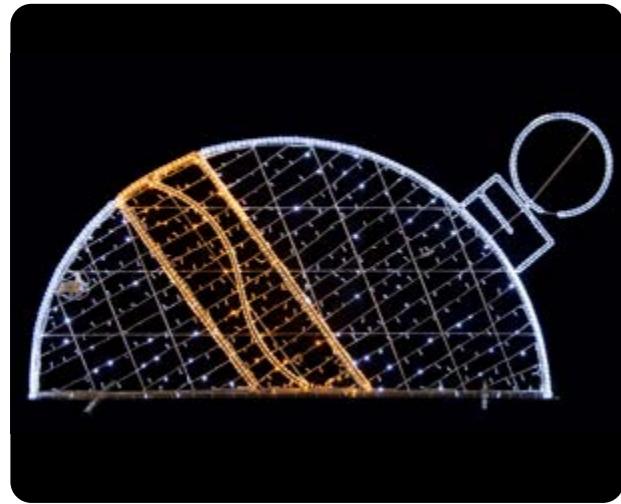

LED svetelné dekory parkové

D449	1
↕	1,80 m
↔	3,00 m
⚖	33,50 kg
⚡	235 W
☀	
🚚	max. 21 dní