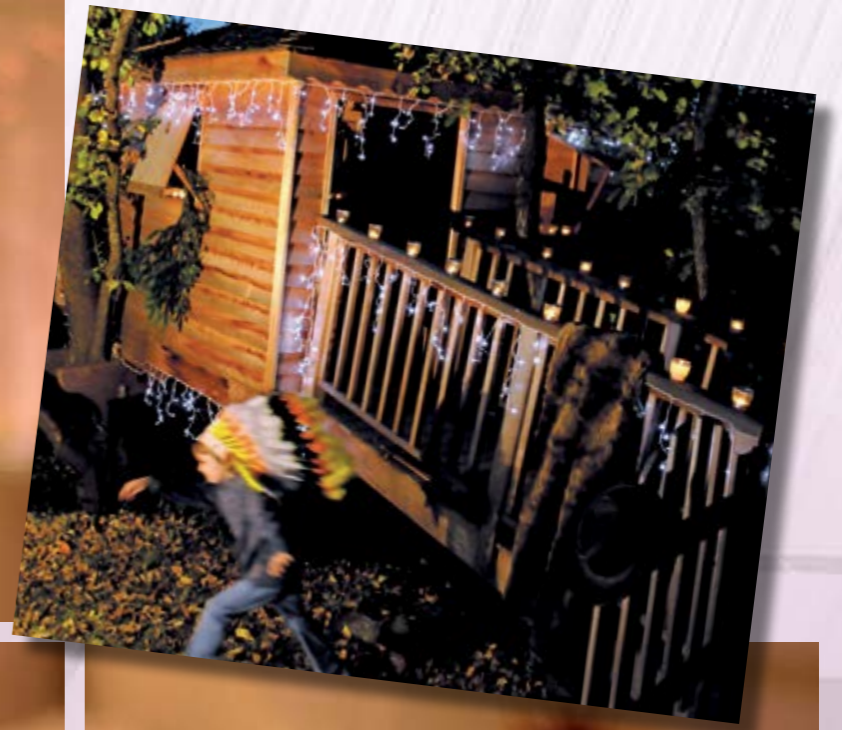

LED svetelné dekoračné prvky