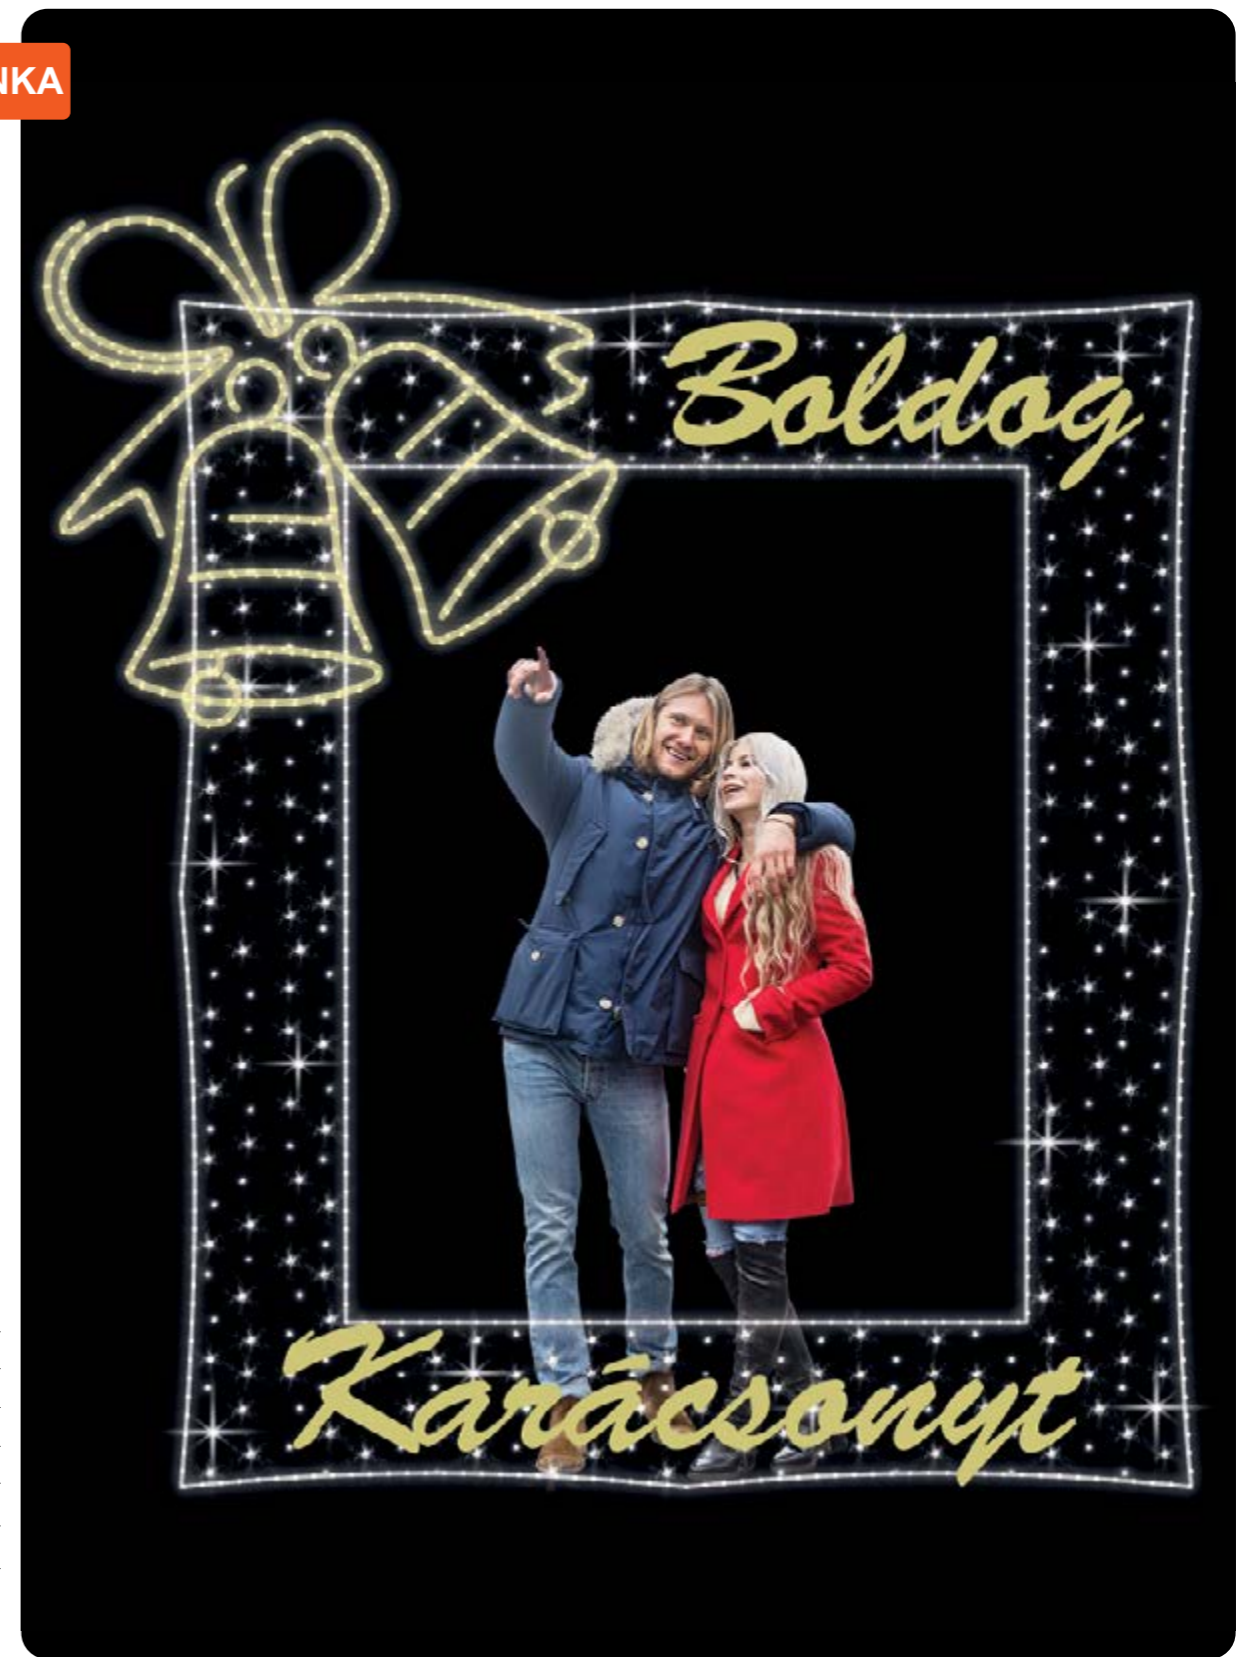

2	OFR01A-L
↕	3,30 m
↔	2,30 m
⚖	43,50 kg
⚡	258 W
☀	
🚚	max. 21 dní

↕ výška   ↔ dĺžka   ⇄ šírka   ⚖ váha   ⚡ príkon   2 počet segmentov   🚚 termín dodania
☀ farebné prevedenie LED   ● teplá biela   ○ studená biela

- vianočné svetelné dekorácie pre mestá a obce
- vianočná výzdoba pre hotely, penzióny a rodinné domy
- grafický návrh vianočnej dekorácie pre mestá, obce, hotely, penzióny a rodinné domy
- osobný kontakt priamo u zákazníka