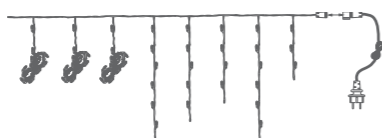

LED STALACTIT 230V

Kód	Dĺžka	Farba LED	Napätie	Počet LED	Príkon	Kábel	Použitie	Možnosť nadpojenia
352	4,5 x 0,57 m	biela	230 V	180 LED	15 W	biely	interiér/exteriér	max 12 ks
352W	4,5 x 0,57 m	teplá biela	230 V	180 LED	15 W	biely	interiér/exteriér	max 12 ks
352-FX	4,5 x 0,57 m	biela	230 V	180 LED + 24 LED flash	15 W	biely	interiér/exteriér	max 12 ks
352W-FX	4,5 x 0,57 m	teplá biela	230 V	180 LED + 24 LED flash	15 W	biely	interiér/exteriér	max 12 ks
353C	4,5 x 1,50 m	biela	230 V	320 LED	20 W	biely	interiér/exteriér	max 10 ks
353CW	4,5 x 1,50 m	teplá biela	230 V	320 LED	20 W	biely	interiér/exteriér	max 10 ks