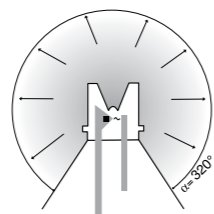

LED SVETELNÝ VODIČ

Kód	Farba LED	Priemer	Napätie	Počet LED	Príkon	Deliteľnosť	Použitie
NLEDU51	biela	12 mm	230 V	30 LED/m	4 W/m	1 m	interiér/exteriér
NLEDU51W	teplá biela	12 mm	230 V	30 LED/m	4 W/m	1 m	interiér/exteriér
NLEDU52	modrá	12 mm	230 V	30 LED/m	4 W/m	1 m	interiér/exteriér
NLEDU53	oranžovočervená	12 mm	230 V	30 LED/m	4 W/m	1 m	interiér/exteriér
NLEDU54	zelená	12 mm	230 V	30 LED/m	4 W/m	1 m	interiér/exteriér
NLEDU56	červená	12 mm	230 V	30 LED/m	4 W/m	1 m	interiér/exteriér
NLEDU51F	biela	13 mm	230 V	25 LED + 5 LED flash/m	4 W/m	1 m	interiér/exteriér
NLEDU51WF	teplá biela	13 mm	230 V	25 LED + 5 LED flash/m	4 W/m	1 m	interiér/exteriér
NLEDU52F	modrá	13 mm	230 V	25 LED + 5 LED flash/m	4 W/m	1 m	interiér/exteriér
NLEDU56F	červená	13 mm	230 V	25 LED + 5 LED flash/m	4 W/m	1 m	interiér/exteriér