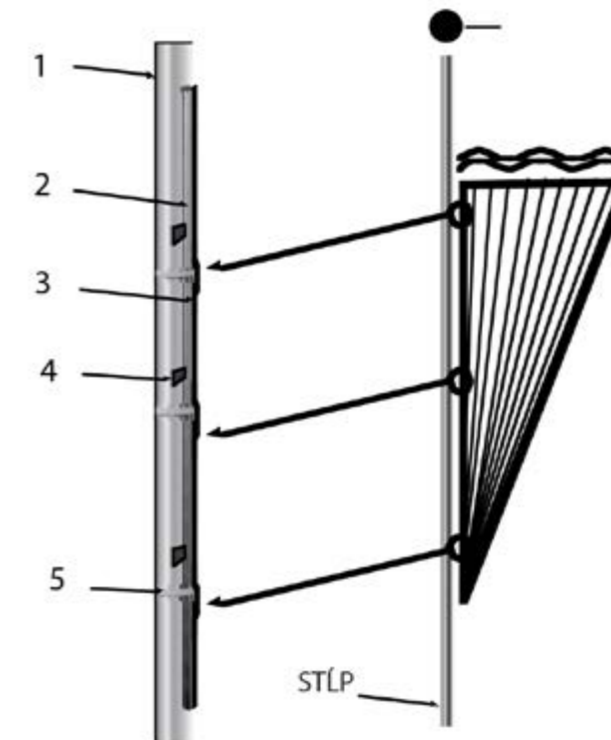

Priečne fixácie na vodorovné lano:

Fixácia priečných dekorov sa uskutočňuje pomocou karabínok, ktoré sú umiestnené na vonkajšej strane motívu. Na požiadanie môže byť dekor vybavený aj karabínkami pre upevnenie na múr/stenu. Zavesený dekor je potrebné zaistiť proti posunutiu a odveseniu.

MONTÁŽ DEKORÁCIE CEZ CESTU

1. Hák na upevnenie do steny alebo na stĺp VO
2. Šponovacia kladka
3. Svorka lanová
4. Srdcovka pro ocelové lanko
5. Karabínka (háč)
6. Ocelové lanko s priemerom 6mm

MONTÁŽ DEKORÁCIE NA STĽP