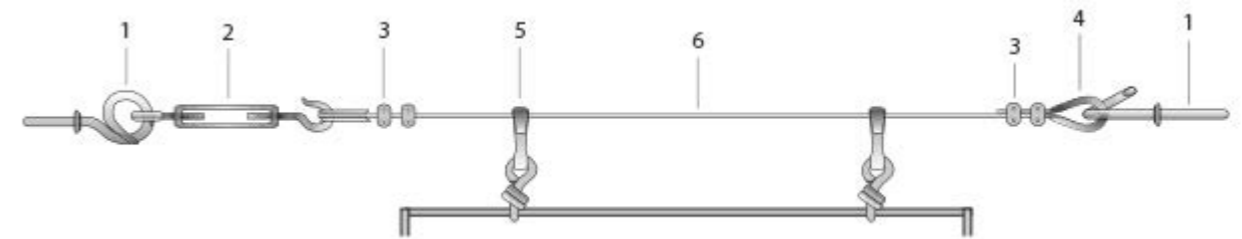

Podmienky skladovania:

1. Dekor skladovať vo vertikálnej polohe
2. Dekor uložiť na montážne príchytky kovovej konštrukcie
3. Nepoškodiť balenie dekoru
4. Skladovať v tieni, mimo vlhkosti a prachu

Údržba:

Dekory si nevyžadujú mimoriadnu údržbu. Ich vyhotovenie a konštrukcia zabezpečujú dlhodobú prevádzkovú spoľahlivosť. Údržba pozostáva z výmeny vadných svetelných reťazí po uplynutí ich životnosti a kontroly LED zdrojov pri opakovanej montáži

MONTÁŽ

- Montáž a inštaláciu dekorov musí vykonať osoba znalá alebo poučená s rešpektovaním praxe a tohoto montážneho návodu.
- Dekor v triede ochrany I sa musí pripojiť k uzemňovaciemu zariadeniu
- Dekor sa musí pripojiť k zdroju, ktorý je chránený prúdovým chráničom
- Po nainštalovaní dekoru sa treba presvedčiť, či je v dobrom funkčnom stave
- Maximálny príkon LED zdroja s päticou B22 je 1,2W.

Priečne fixácie na vodorovné lano:

Fixácia priečných dekorov sa uskutočňuje pomocou karabínok, ktoré sú umiestnené na vonkajšej strane motívu. Na požiadanie môže byť dekor vybavený aj karabínkami pre upevnenie na múr/stenu. Zavesený dekor je potrebné zaistiť proti posunutiu a odveseniu.

MONTÁŽ DEKORÁCIE CEZ CESTU

1. Hák na upevnenie do steny alebo na stĺp VO
2. Šponovacia kladka
3. Svorka lanová
4. Srdcovka pro ocelové lanko
5. Karabínka (háč)
6. Ocelové lanko s priemerom 6mm