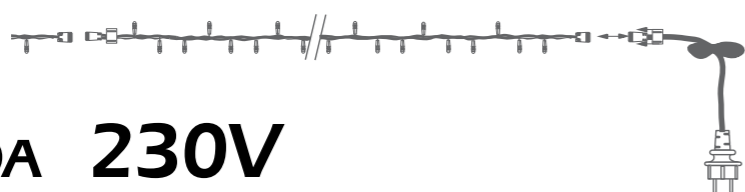

LED GIRLANDA 230V

Kód	Dĺžka	Farba LED	Napätie	Počet LED	Príkon	Kábel	Použitie	Možnosť nadpojenia
508	20 m	biela	230 V	200 LED	23 W	zelený	interiér/exteriér	max 10 ks
508W	20 m	teplá biela	230 V	200 LED	23 W	zelený	interiér/exteriér	max 10 ks
508B	20 m	modrá	230 V	200 LED	23 W	zelený	interiér/exteriér	max 10 ks
510-FX	20 m	biela	230 V	80 LED Flash	5 W	zelený	interiér/exteriér	max 20 ks
510W-FX	20 m	teplá biela	230 V	180 LED + 20 LED Flash	23 W	zelený	interiér/exteriér	max 10 ks
512-FX	20 m	biela	230 V	110 LED + 10 LED Flash	10 W	zelený	interiér/exteriér	max 14 ks
512W-FX	20 m	teplá biela	230 V	110 LED + 10 LED Flash	10 W	zelený	interiér/exteriér	max 14 ks
512C	20 m	biela	230 V	120 LED	15 W	zelený	interiér/exteriér	max 12 ks
512CW	20 m	teplá biela	230 V	120 LED	15 W	zelený	interiér/exteriér	max 12 ks