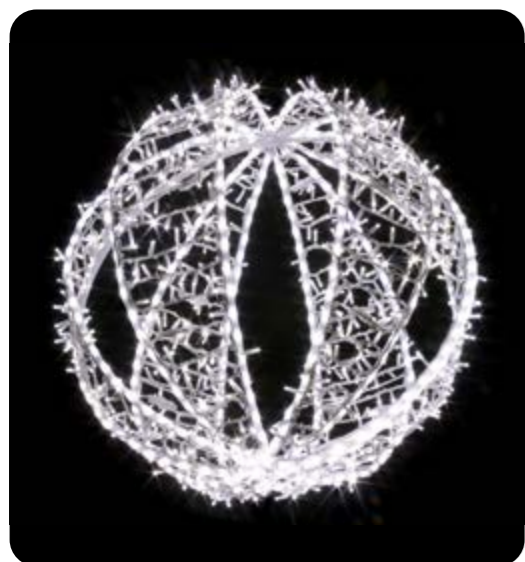

②	OBD50-L	OBD60-L	OBD80-L	OBD100-L	OBD120-L
↑↓	0,50 m	0,60 m	0,80 m	1,00 m	1,20 m
↔	0,50 m	0,60 m	0,80 m	1,00 m	1,20 m
↕	0,50 m	0,60 m<!-- <td-->0,80 m	1,00 m	1,20 m	
⚖	7,50 kg	9,00 kg	12,00 kg	15,00 kg	19,80 kg
⚡	30 W	30 W	55 W	80 W	105 W
☀	○●○●○●	○●○●○●	○●○●○●	○●○●○●	○●○●○●
🚚	max. 21 dní	max. 21 dní	max. 21 dní	max. 21 dní	max. 21 dní

↑ výška   ↔ dĺžka   ↕ šírka   ⚖ váha   ⚡ príkon   ② počet segmentov   🚚 termín dodania
☀ farebné prevedenie LED   ○ teplá biela   ● studená biela   ● modrá   ● zelená   ● červená