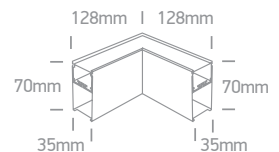

Szín	Fényszín	CCT (K)	Watt	Lumen (lm)	Input	Class			
050170D/W/V	Fehér	CCT V	3000K-4000K-5000K	6W-8W-10W-14W	680lm (8W)	230V				150cm 10 PV meghajtóval működik
050170D/B/V	Fekete	CCT V	3000K-4000K-5000K	6W-8W-10W-14W	680lm (8W)	230V				150cm 10 PV meghajtóval működik