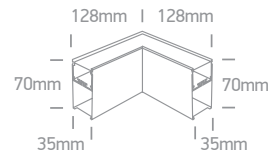

050170D | 14W PV | SMD LED | Corner for 38150A & 38151A | Diffuser | Aluminium