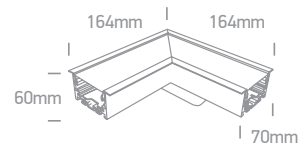

38152RC/W/V

**38152RC** | 14W PV | SMD LED | Corner for 38152R | Aluminium

new  
IP20

HL0019641

4 rögzítő klipsz &  
4 csatlakozó

	Szín	Fényszín	CCT (K)	Watt	Lumen (lm)	Bemenet	Class				
<b>38152RC/W/V</b>	Fehér	CCT V	3000K-4000K-5000K	6W-8W-10W-14W	720lm (8W)	120°	⊕	160x160x60mm	80mm	10	PV meghajtóval működik