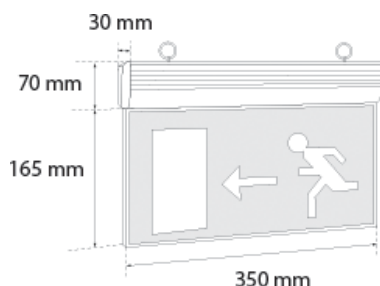

[HL0015782](#)

MLX JM 211LED-A/F KIJÁRATMUTATÓ

Állandó üzemidejű mennyezeti/oldalfali LED
kijáratmutató lámpatest **felfelé** mutató nyíllal

Akciós nettó ár: **4 700 Ft**