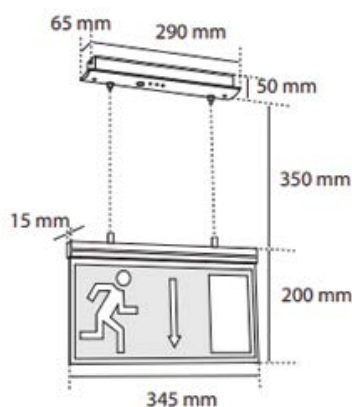

Akciós nettó ár: **4 600 Ft**

[HL0015782](#)

MLX JM 211LED-A/F KIJÁRATMUTATÓ

Állandó üzemidejű mennyezeti/oldalfali LED
kijáratmutató lámpatest **felfelé** mutató nyíllal

Akciós nettó ár: **4 700 Ft**

[HL0015783](#)