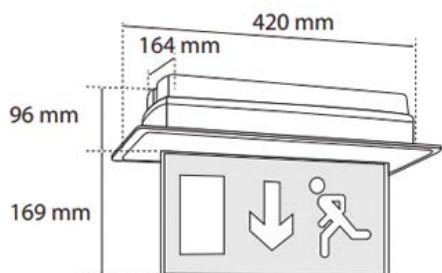

TAVASZI VÁSÁR!

[HL0017929](#)

MLX WP-LB150X LED 60W 6000LM 4000K
IP65 LÁMPATEST

Méret: 100 x 75 x 1510 mm

Inverterrel is rendelhető!

Akciós nettó ár: **5 990 Ft**

[HL0009592](#)

MLX JM 803LED-A/L KIJÁRATMUTATÓ