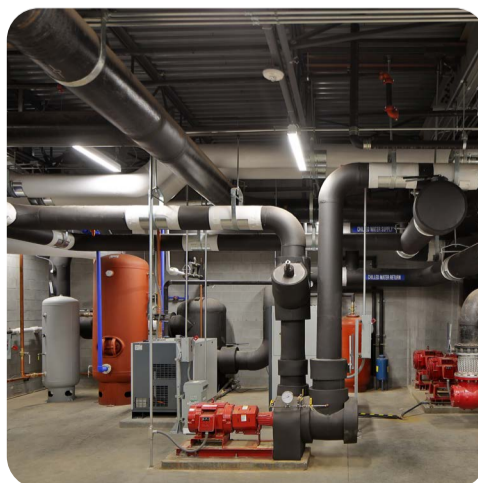

INVERTEREZHETŐ!

[HL0018082](#)

MLX WP CAB993-SC258 POR-ÉS PÁRAMENTES LEDRE ELŐKÉSZÍTETT ABS+PS LED 1L 230V IP65 3 ÉV		
Cikkszám: HL0016389		
Búra anyaga: polisztirol		
Méret: 115 x 90 x 1560 mm		
Foglat: 2 x G13		
Nettó listaár: 5 131 Ft		
10 db felett	50 db felett	100 db felett
4 165 Ft	3 924 Ft	3 682 Ft