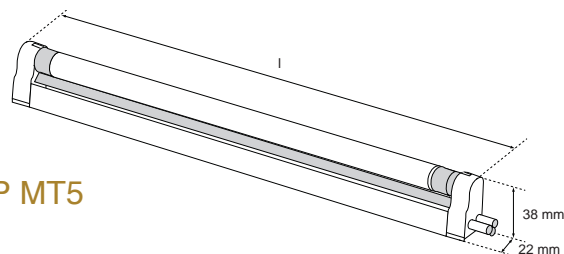

- Batten with electronic ballast
- triphosphoreT5 tube
- aluminium profile body with mirror function
- IP20

OP MT5

Kód code	Teljesítmény power	Méret size
OP MT5 160-4W/F	4W	160x22x38 mm
OP MT5 313-8W/F	8W	313x22x38 mm
OP MT5 573-14W/F	14W	573x22x38 mm
OP MT5 873-21W/F	21W	873x22x38 mm
OP MT5 1173-28W/F	28W	1173x22x38 mm
OP MT5 1473-35W/F	35W	1473x22x38 mm

Flexible connection cable, 17 cm  
Flexible connection cable, 50 cm

OP MT5 SOR 17CM/F  
OP MT5 SOR 50CM/F