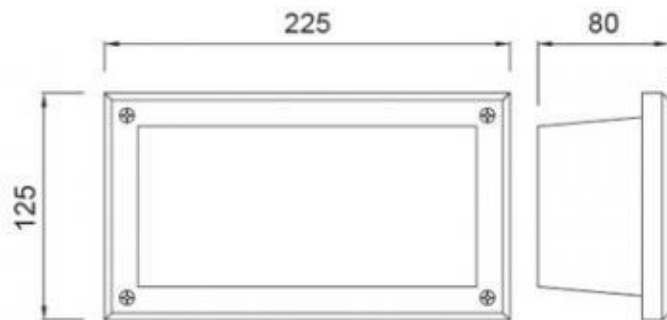

MLX YL 4501+B E27 IP54 MS KÜLTÉRI SÜLLY. OLDALFALI LÁMPATEST

Cikkszám: HL0009963

Frekvencia : 50Hz

Bemeneti feszültség : 230V

Felhasználási terület: kültér

Felhasználási mód: falba süllyeszthető

Csomagolás szélesség : 100

Védettség: IP54

Búra anyaga: biztonsági üveg

Búra/fedél színe: opál fehér

Lámpatest fajtája: Oldalfalba süllyeszthető lámpatest

Csomagolás magasság : 235

Ház anyaga: öntvény alumínium

Szélesség : 125.00

Garancia: 2 év

Súly : 0.98

Magasság : 80.00

Lámpaforma: szögletes

Ház színe: szürke

Csomagolási egység : 20

Foglalat: E27

Fényforrást nem tartalmaz: Igen

Csomagolás hosszúság : 140

Bruttó súly kg : 1.05

Kivitel: kerti lámpák

Hosszúság : 225.00

Szín: szürke

Érintésvédelem: I. érintésvédelmi osztály