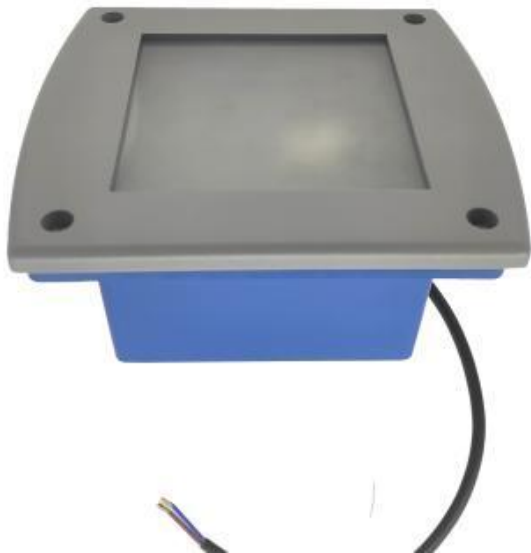

MLX YL 4421+B G9 IP54 MS KÜLTÉRI SÜLLY. OLDALFALI LÁMPATEST

Cikkszám: HL0009968

Beépítési mélység : 87.00

Bruttó súly kg : 0.84

Súly : 0.85

Kábelhossz : 0.30

Magasság : 85.00

Hosszúság : 165.00

Szélesség : 186.00

Csomagolási egység : 20

Alkalmos sülllesztett szerelésre: Igen

Fényforrást nem tartalmaz: Igen

Védettség: IP54

Búra anyaga: PC

Búra/fedél színe: opál fehér

Lámpatest fajtája: Oldalfalba süllleszthető lámpatest

Ház anyaga: öntvény alumínium

Lámpaforma: téglalap

Betáplálás: 220-240V AC 50Hz

Ház színe: szürke

Foglalat: G9

Kivitel: kerti lámpák

Szín: szürke

Érintésvédelem: I. érintésvédelmi osztály

Garancia: 2 év

Frekvencia : 50Hz

Felhasználási mód: falba süllleszthető

Bemeneti feszültség : 230V

Felhasználási terület: kültér