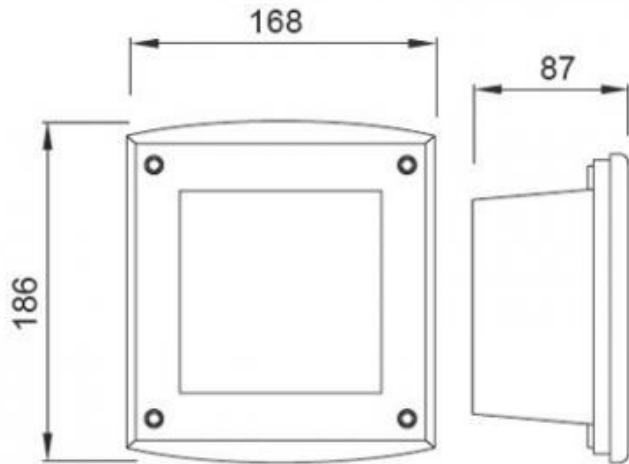

# MLX YL 4422+B G9 IP54 MS KÜLTÉRI SÜLLY. OLDALFALI LÁMPATEST

Cikkszám: HL0009969

**Szélesség** : 168.00

**Csomagolási egység** : 20

**Alkalmos sülllesztett szerelésre:** Igen

**Fényforrást nem tartalmaz:** Igen

**Súly** : 0.85

**Magasság** : 87.00

**Védettség:** IP54

**Búra anyaga:** PC

**Búra/fedél színe:** opál fehér

**Lámpatest fajtája:** Oldalfalba süllleszthető lámpatest

**Ház anyaga:** ötvény alumínium

**Ház színe:** szürke

**Foglatat:** G9

**Kivitel:** kerti lámpák

**Szín:** szürke

**Hosszúság** : 186.00