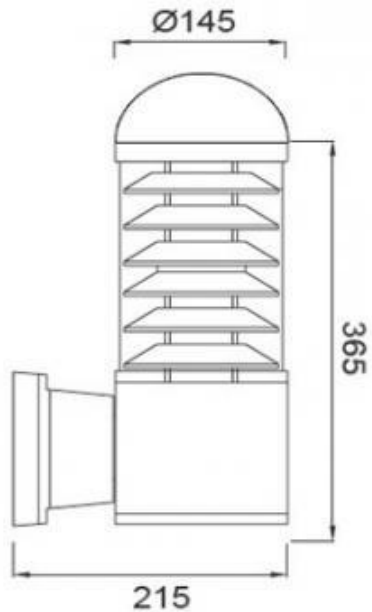

MLX YL 7432RD E27 IP54 MG KÜLTÉRI OLDALFALI LÁMPATEST

Cikkszám: HL0010019

Védettség: IP54

Búra anyaga: PC

Csomagolás szélesség : 235

Alkalmas falon kívüli szerelésre: Igen

Búra/fedél színe: átlátszó

Lámpatest fajtája: Oldalfalra szerelhető lámpatest

Ház anyaga: öntvény alumínium

Fényforrást nem tartalmaz: Igen

Bruttó súly kg : 2.35

Lámpaforma: henger

Ház színe: sötét szürke

Foglalat: E27

Kivitel: kerti lámpák

Szín: sötét szürke

Érintésvédelem: I. érintésvédelmi osztály

Súly : 2.02

Garancia: 2 év

Magasság : 210.00

Hosszúság : 365.00

Frekvencia : 50Hz

Bemeneti feszültség : 230V

Felhasználási terület: kültér

Felhasználási mód: oldalfalra szerelhető

Átmérő : 145.00

Csomagolási egység : 6

Csomagolás magasság : 160

Csomagolás hosszúság : 380