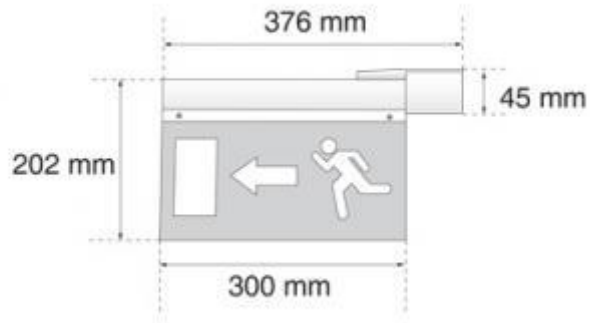

MLX JM 296LED-O/Z KIJÁRATMUTATÓ

Cikkszám: HL0011598

Várható szállítási idő: Rendeléstől számított 5-10 munkanap

Védettség: IP40

Lámpatest fajtája: Kijáratmutató lámpatest

Kapcsolási mód: állandó

Fényforrás: LED

Ház anyaga: öntvény alumínium

Szélesség : 376.00

Alkalmas falon kívüli szerelésre: Igen

Ház színe: alumínium szürke

Szín: alumínium

Érintésvédelem: I. érintésvédelmi osztály

Garancia: 2 év

Észlelési távolság : 30

Frekvencia : 50-60Hz

Alkalmas fali szerelésre: Igen

Bemeneti feszültség : 220-230V

Súly : 0.20

Teljesítmény : 1.00

Felhasználási terület: beltér

Fényforrást tartalmaz?: Igen

Felhasználási mód: oldalfalra szerelhető

Fantázianév: JM296

Kétoldalas: Igen

Fényforrással: Igen

Csomagolási egység : 10

Magasság : 202.00