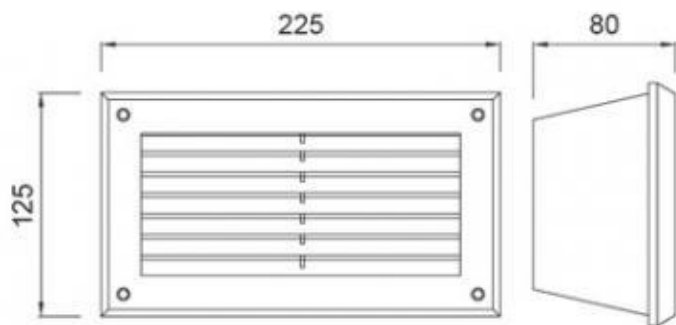

MLX YL 4504+B E27 IP54 FEHÉR KÜLTÉRI SÜLLY. OLDALFALI LÁMPATEST

Cikkszám: HL0011693

Csomagolási egység : 20

Bemeneti feszültség : 230V

Csomagolás szélesség : 100

Csomagolás magasság : 240

Felhasználási terület: kültér

Felhasználási mód: falba süllyeszthető

Mélység : 80.00

Alkalmos süllyesztett szerelésre: Igen

Bruttó súly kg : 1.13

Szélesség : 125.00

Frekvencia : 50Hz

Csomagolás hosszúság : 135

Súly : 1.05

Kimeneti feszültség : 220-230V

Garancia: 2 év

Védettség: IP54

Búra anyaga: biztonsági üveg

Búra/fedél színe: opál fehér

Lámpatest fajtája: Oldalfalba süllyeszthető lámpatest

Ház anyaga: öntvény alumínium

Hosszúság : 225.00