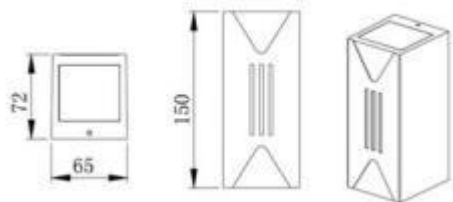

MLX YL 023028 LED 2X3W 3000K 600LM IP54 KÜLTÉRI OLDALFALI LÁMPATEST

Cikkszám: HL0013372

Színhőmérséklet: 3000K

Frekvencia : 50Hz

Felhasználási mód: oldalfalra szerelhető

Felhasználási terület: kültér

Érintésvédelem: I. érintésvédelmi osztály

Lámpaforma: szögletes

Lámpatest fajtája: Mennyezeti/oldalfali lámpatest

Magasság : 72.00

Hosszúság : 150.00

Szélesség : 65.00

Teljesítmény : 6.00

Csomagolási egység : 20

Fényáram : 600