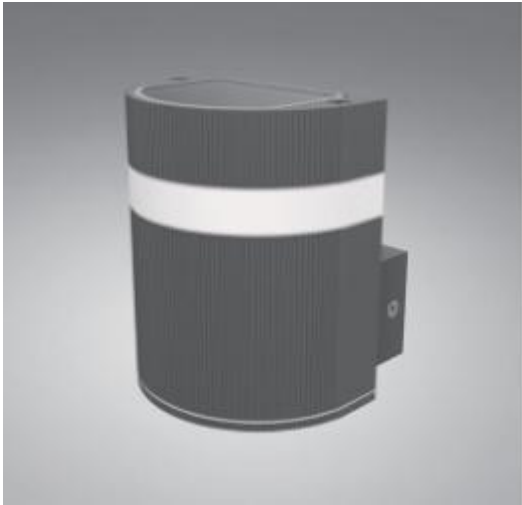

MLX YL 043537 LED 1X6W 600LM 3000K IP54 KÜLTÉRI FALI LÁMPATEST

Cikkszám: HL0013373

Nem dimmelhető: Igen

Fényforrást tartalmaz?: Igen

Felhasználási terület: kültér

Fényszín: meleg fehér (3000K)

Színhőmérséklet: 3000K

Védettség: IP54

Fényeloszlás: direkt

Lámpatest fajtája: Oldalfalra szerelhető lámpatest

Fényforrás: LED

Garancia: 2 év

Teljesítmény : 6.00

Fényáram : 600