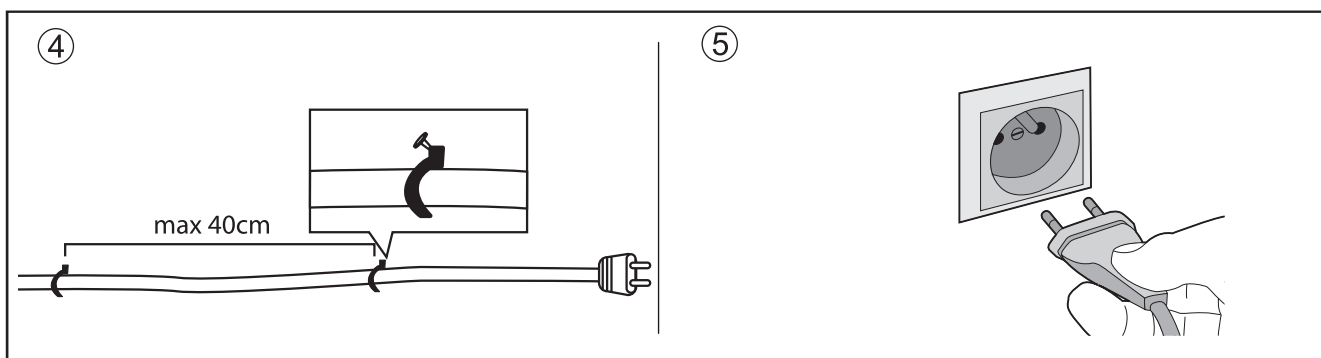

LED T5 S Series

OPPLE

Version date 07-20-2014
www.opple.com

Art.Code	Famliy Name	CCT	length (mm)	kg
140044293	EcoMax	3000K	1200	0.25
140044292	EcoMax	4000K	1200	0.25
140043902	EcoMax	3000K	900	0.1
140044075	EcoMax	4000K	900	0.1
140043903	EcoMax	3000K	600	0.15
140044076	EcoMax	4000K	600	0.15
140043904	EcoMax	3000K	300	0.08
140044077	EcoMax	4000K	300	0.08