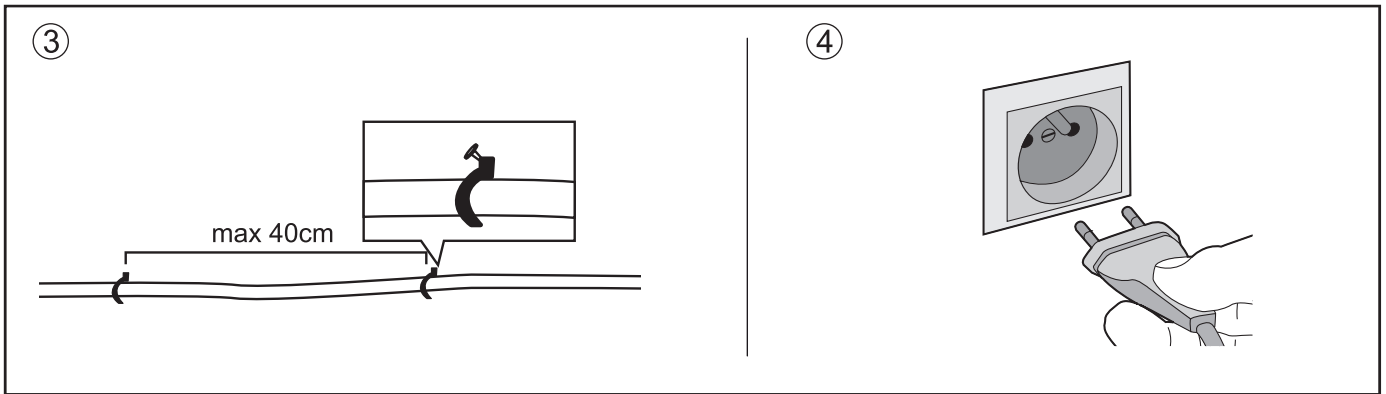

LED T5 S Series

OPPLE

Version date 07-20-2014
www.opple.com

Art.Code	Famliy Name	CCT	length (mm)	kg
140044293	EcoMax	3000K	1200	0.25
140044292	EcoMax	4000K	1200	0.25
140043902	EcoMax	3000K	900	0.1
140044075	EcoMax	4000K	900	0.1
140043903	EcoMax	3000K	600	0.15
140044076	EcoMax	4000K	600	0.15
140043904	EcoMax	3000K	300	0.08
140044077	EcoMax	4000K	300	0.08