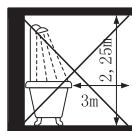

LED T5 S Series

OPPLE

Version date 07-20-2014
www.opple.com

Art.Code	Famliy Name	CCT	length (mm)	kg
140044293	EcoMax	3000K	1200	0.25
140044292	EcoMax	4000K	1200	0.25
140043902	EcoMax	3000K	900	0.1
140044075	EcoMax	4000K	900	0.1
140043903	EcoMax	3000K	600	0.15
140044076	EcoMax	4000K	600	0.15
140043904	EcoMax	3000K	300	0.08
140044077	EcoMax	4000K	300	0.08