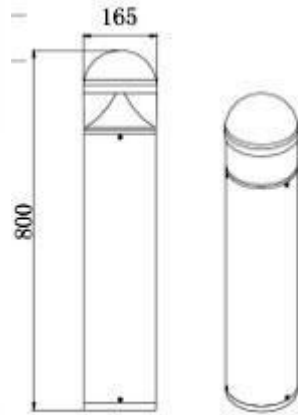

MLX YL 3235RH-80 MG LED 8X1W 3000K KÜLTÉRI OSZLOP

Cikkszám: HL0014201

Érintésvédelem: I. érintésvédelmi osztály	Garancia: 1 év
Súly : 1.60	Magasság : 800.00
Átmérő : 165.00	Teljesítmény : 8.00
Csomagolási egység : 4	Fényáram : 800
Bemeneti feszültség : 100-240V	Fényszín: meleg fehér (3000K)
Felhasználási terület: kültér	Felhasználási mód: oszlopos
Fényforrással: Igen	Ház színe: grafit szürke
Fényforrást tartalmaz?: Igen	Ház anyaga: alumínium
Fényforrás: LED	Lámpatest fajtája: Oszlop lámpa kültéri
Búra/fedél színe: átlátszó	Búra anyaga: PC
Védettség: IP65	Szín: grafit szürke
Lámpaforma: henger	Színhőmérséklet: 3000K